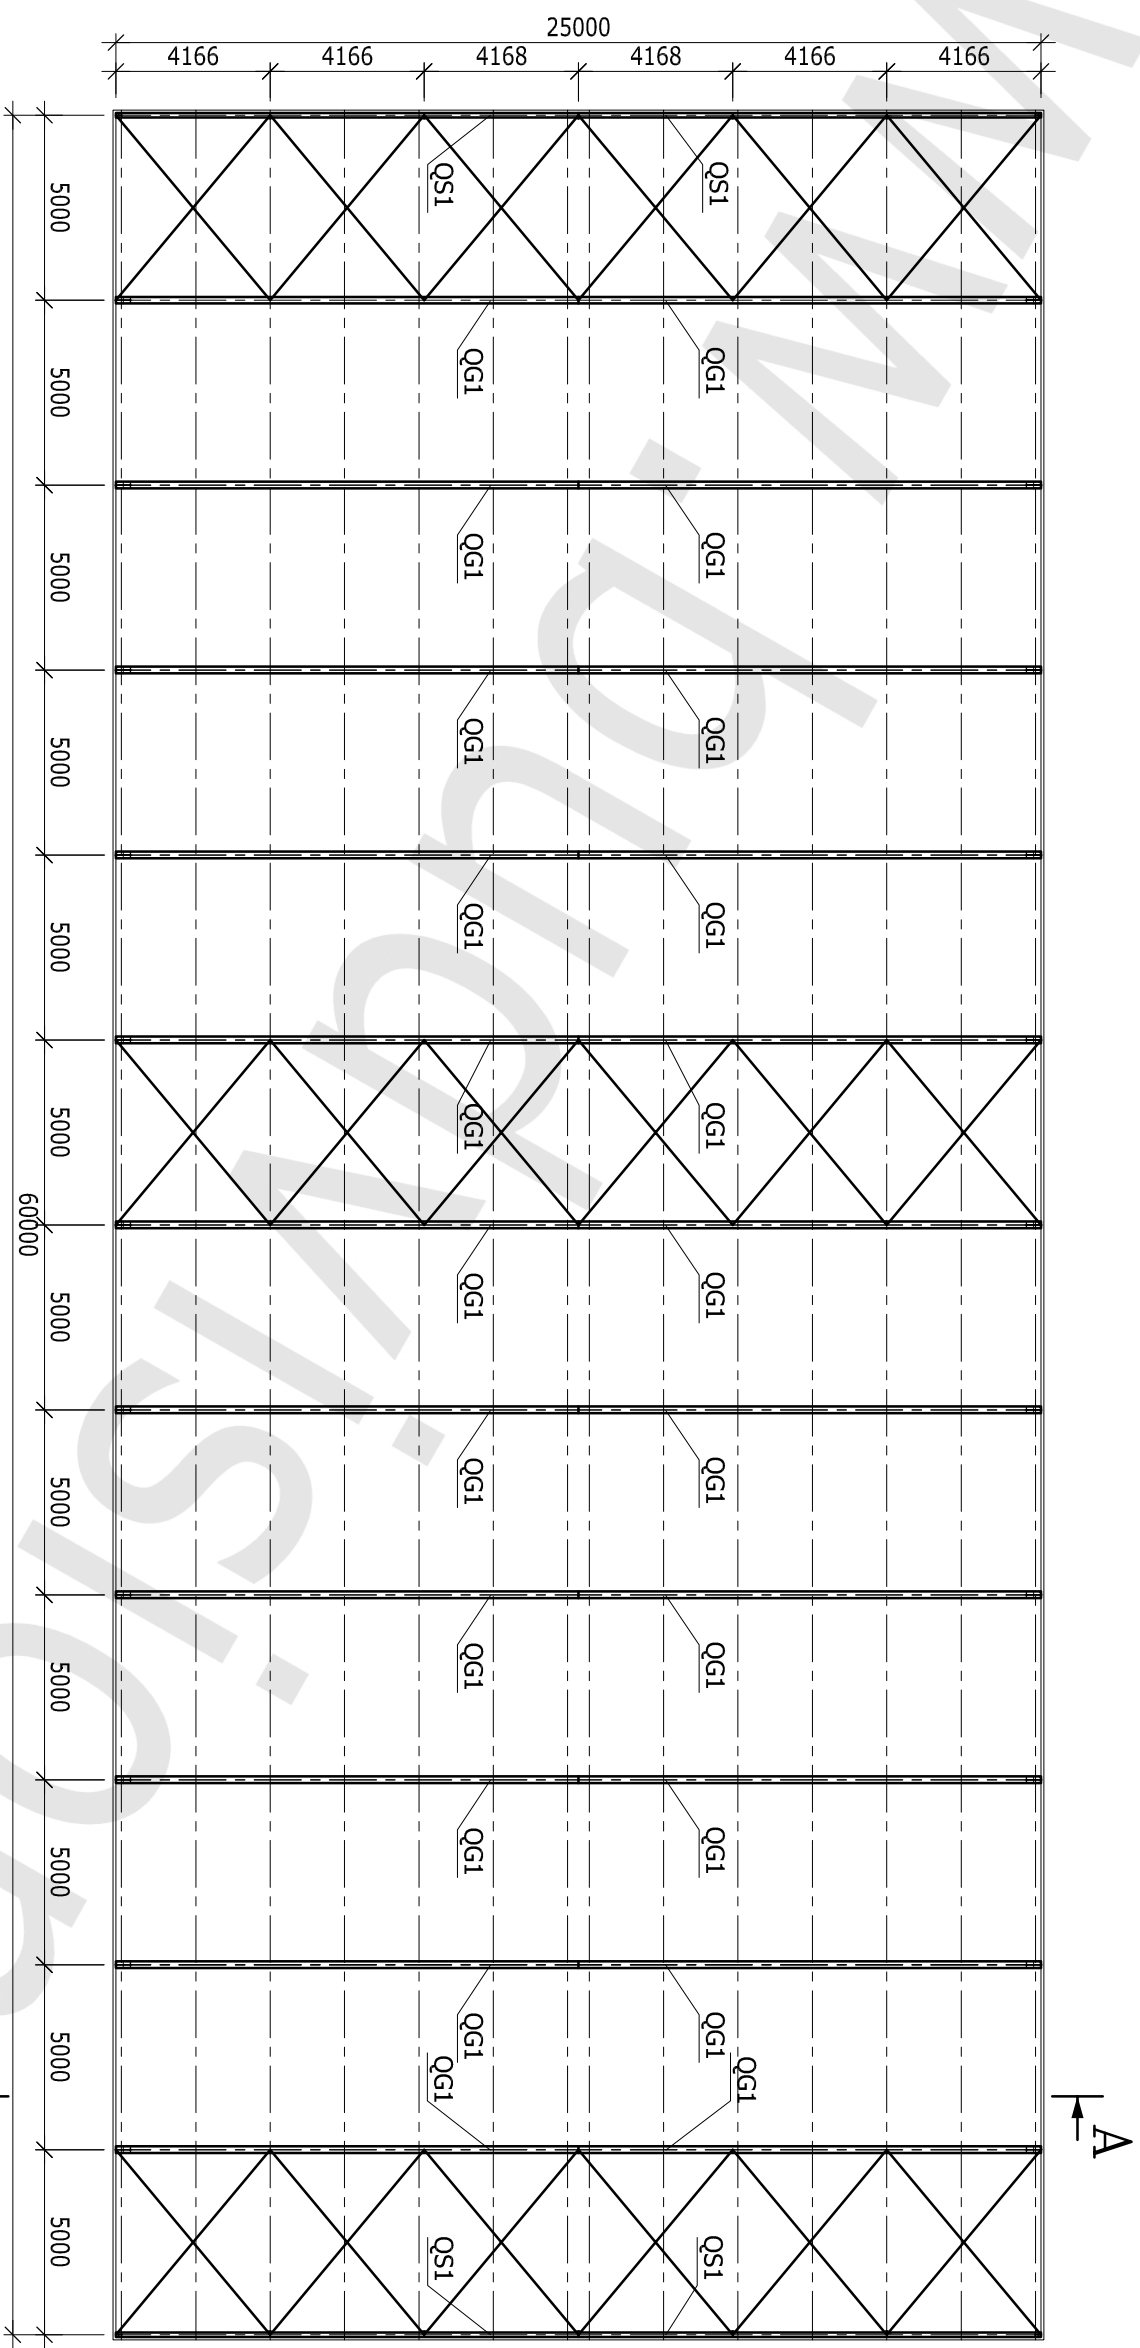

RZUT DACHU
SKALA 1:200

HALA 25,0x60,0x4,15 m

LEGENDA:

QG1 - RYGIEL GŁÓWNY

QS1 - RYGIEL SZCZYTOWY

PRZEKRÓJ A-A

SKALA 1:100