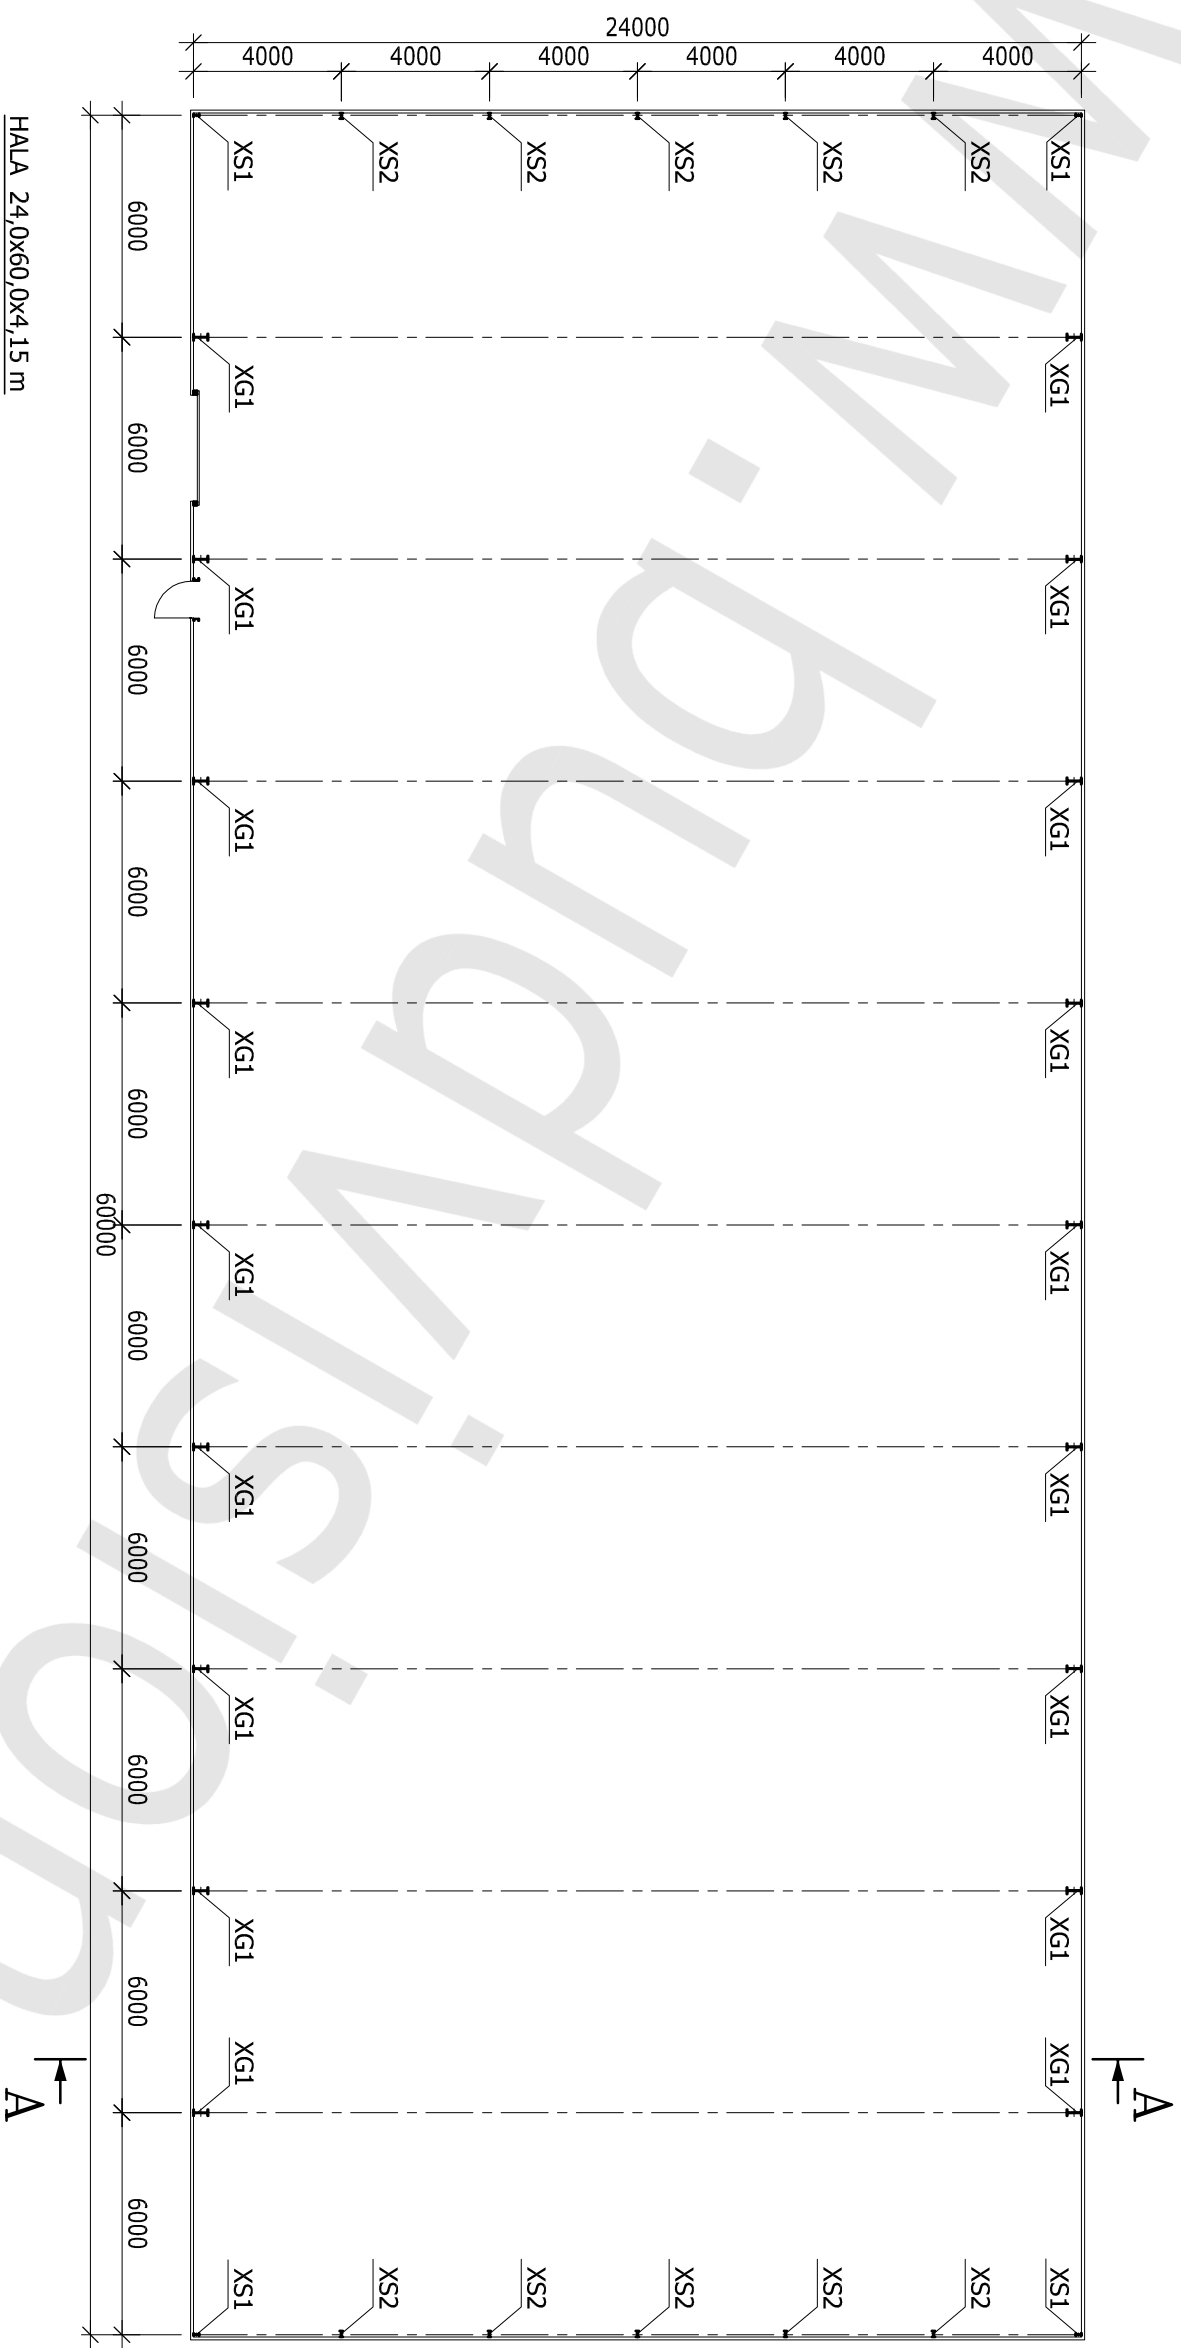

RZUT PRZYZIEMIEMIA

SKALA 1:200

HALA 24,0x60,0x4,15 m

LEGENDA:

- XG1 - SŁUP GŁÓWNY
- XS1 - SŁUP SZCZYTOWY
- XS2 - SŁUP SZCZYTOWY

RZUT DACHU

SKALA 1:200

HALA 24,0x60,0x4,15 m

LEGENDA:

QG1 - RYGIEL GŁÓWNY

QS1 - RYGIEL SZCZYTOWY

PRZEKRÓJ A-A

SKALA 1:100