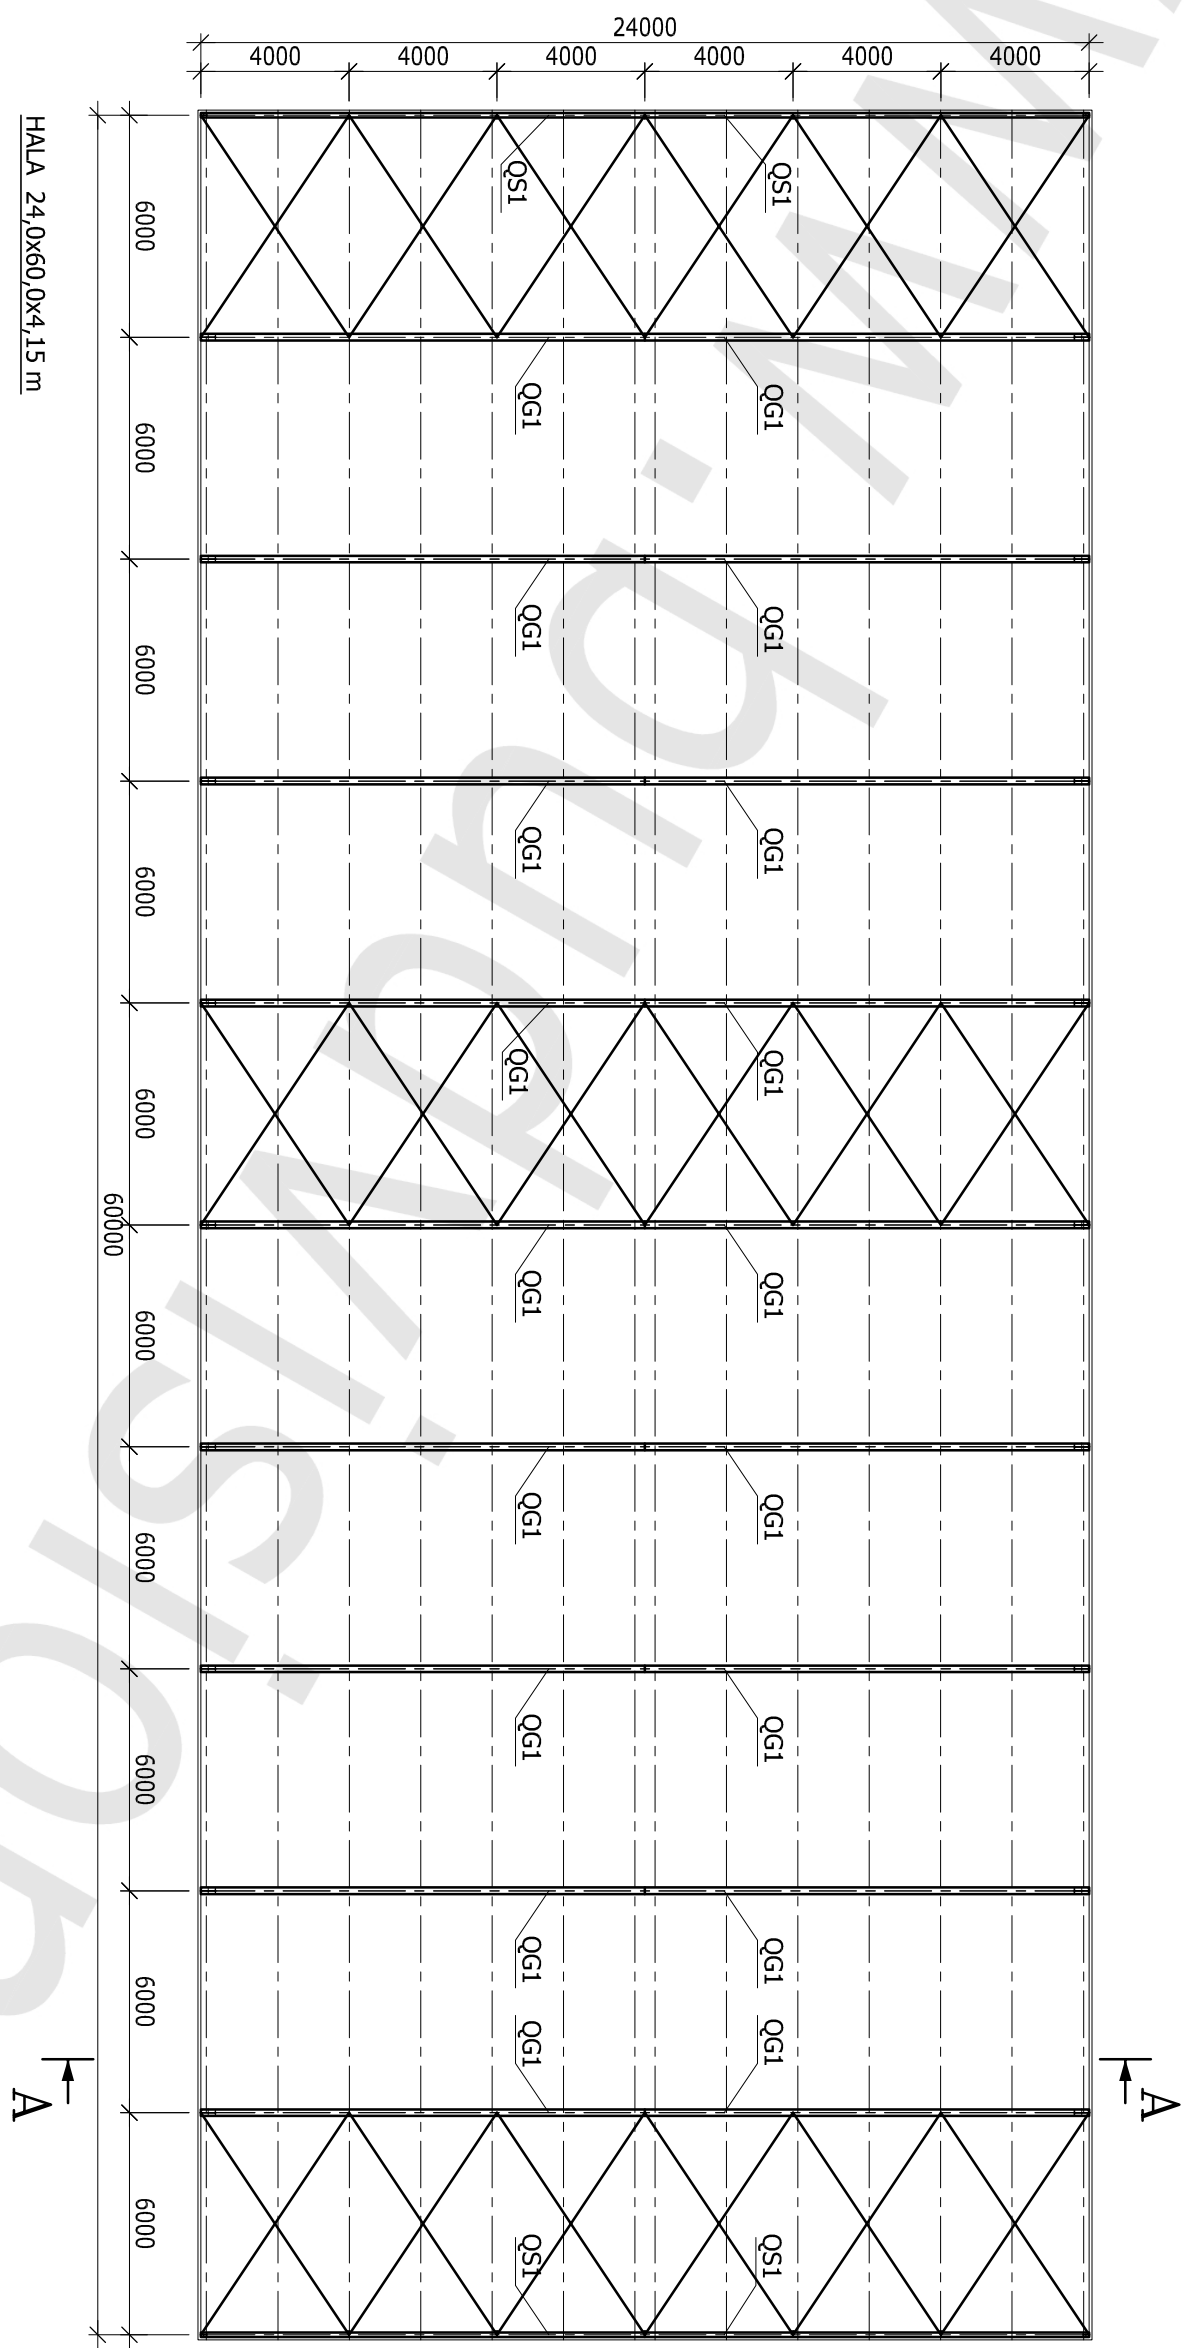

RZUT PRZYZIEMIEMIA

SKALA 1:200

HALA 24,0x60,0x4,15 m

LEGENDA:

- XG1 - SŁUP GŁÓWNY
- XS1 - SŁUP SZCZYTOWY
- XS2 - SŁUP SZCZYTOWY

RZUT DACHU

SKALA 1:200

HALA 24,0x60,0x4,15 m

LEGENDA:

QG1 - RYGIEL GŁÓWNY

QS1 - RYGIEL SZCZYTOWY

PRZEKRÓJ A-A

SKALA 1:100