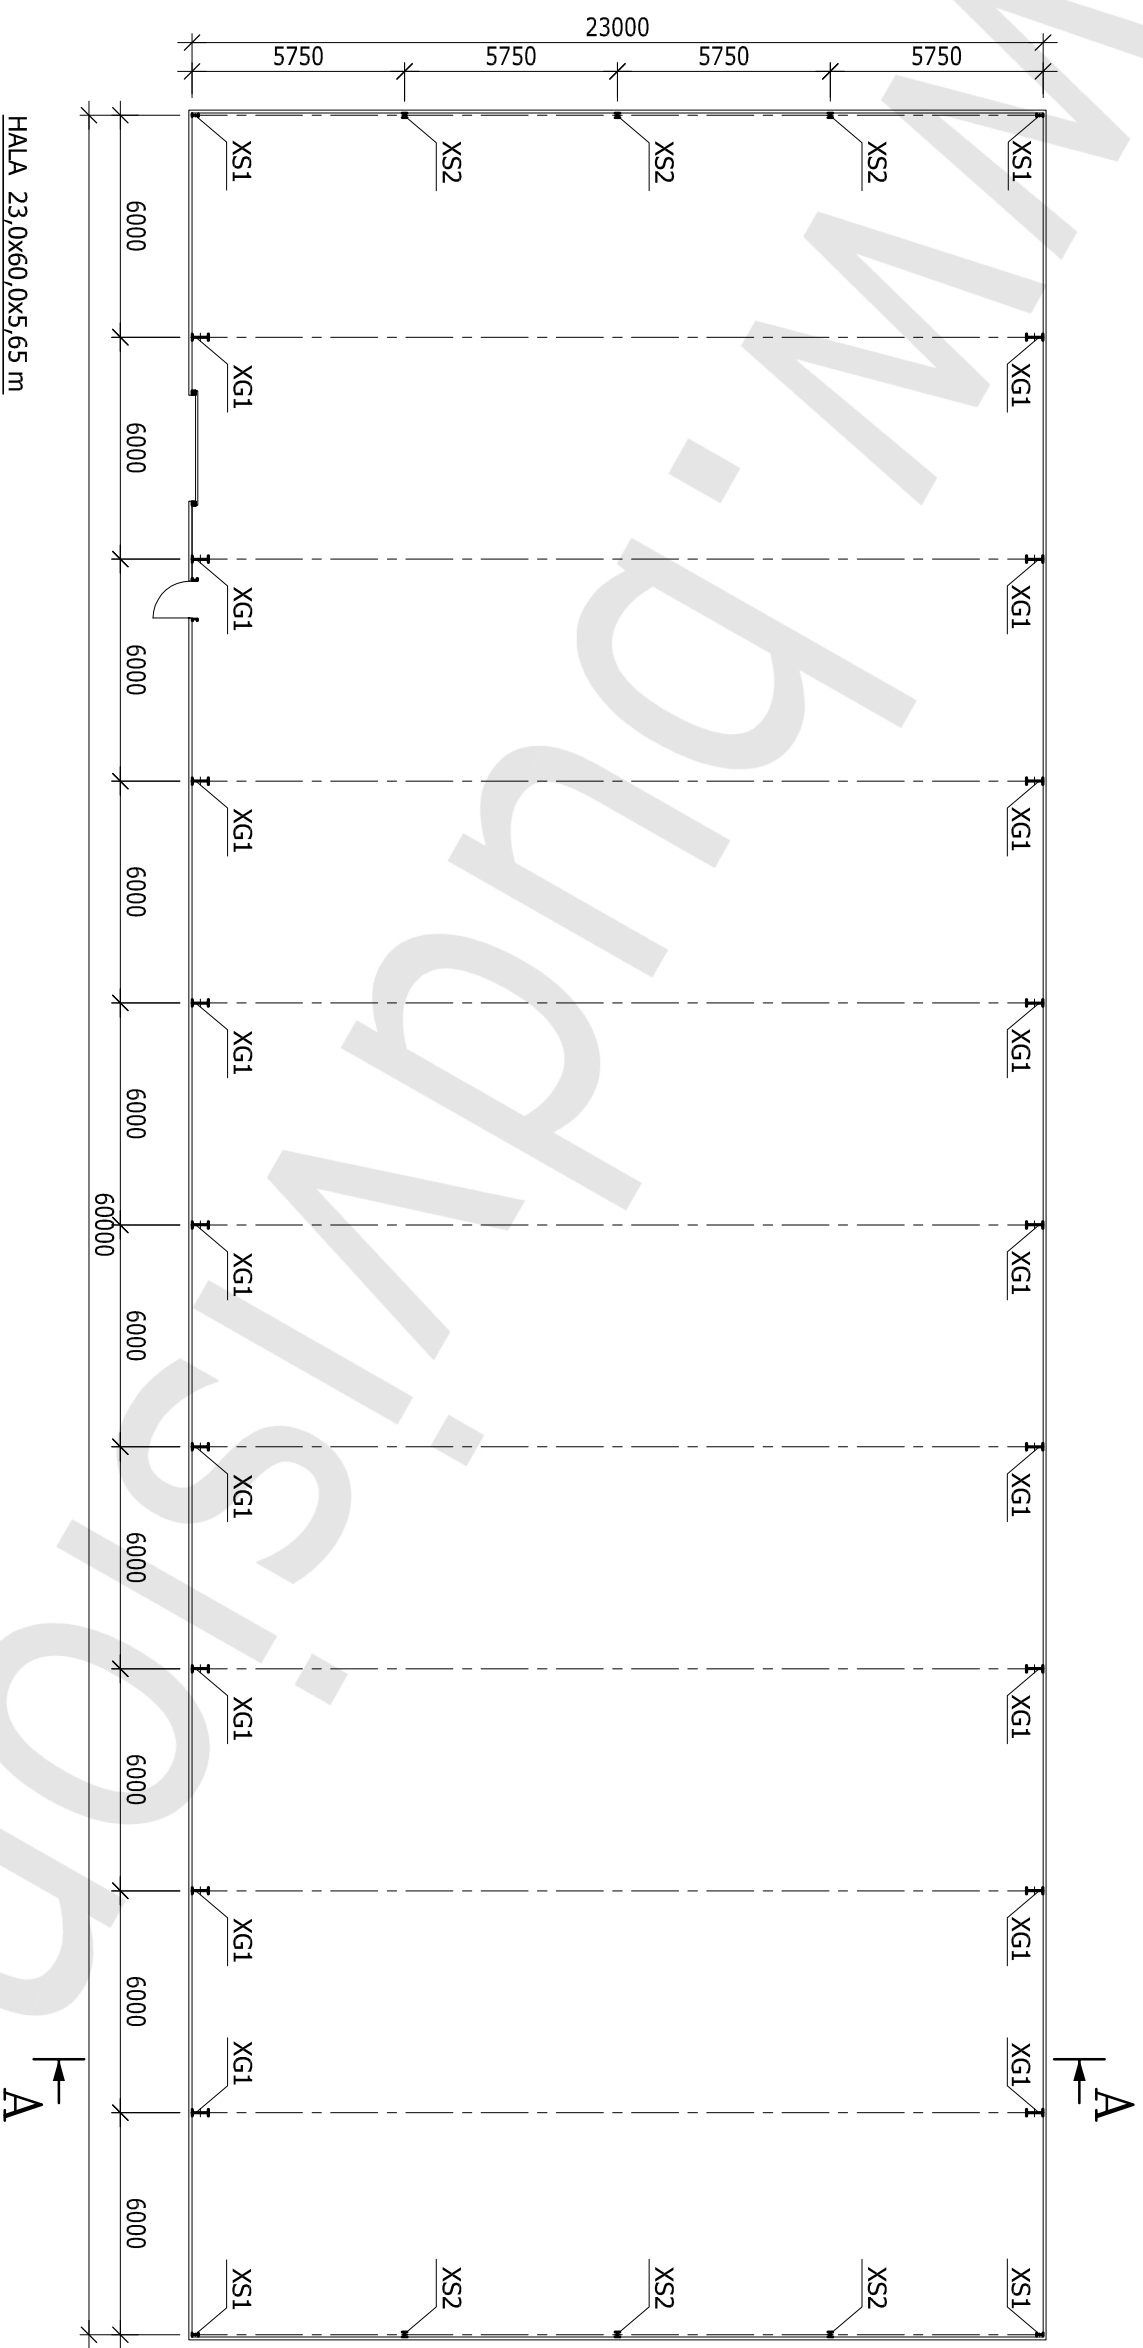

RZUT PRZYZIEMIEMIA

SKALA 1:200

HALA 23,0x60,0x5,65 m

LEGENDA:

- XG1 - SŁUP GŁÓWNY
- XS1 - SŁUP SZCZYTOWY
- XS2 - SŁUP SZCZYTOWY

RZUT DACHU

SKALA 1:200

HALA 23,0x60,0x5,65 m

LEGENDA:

QG1 - RYGIEL GŁÓWNY

QS1 - RYGIEL SZCZYTOWY