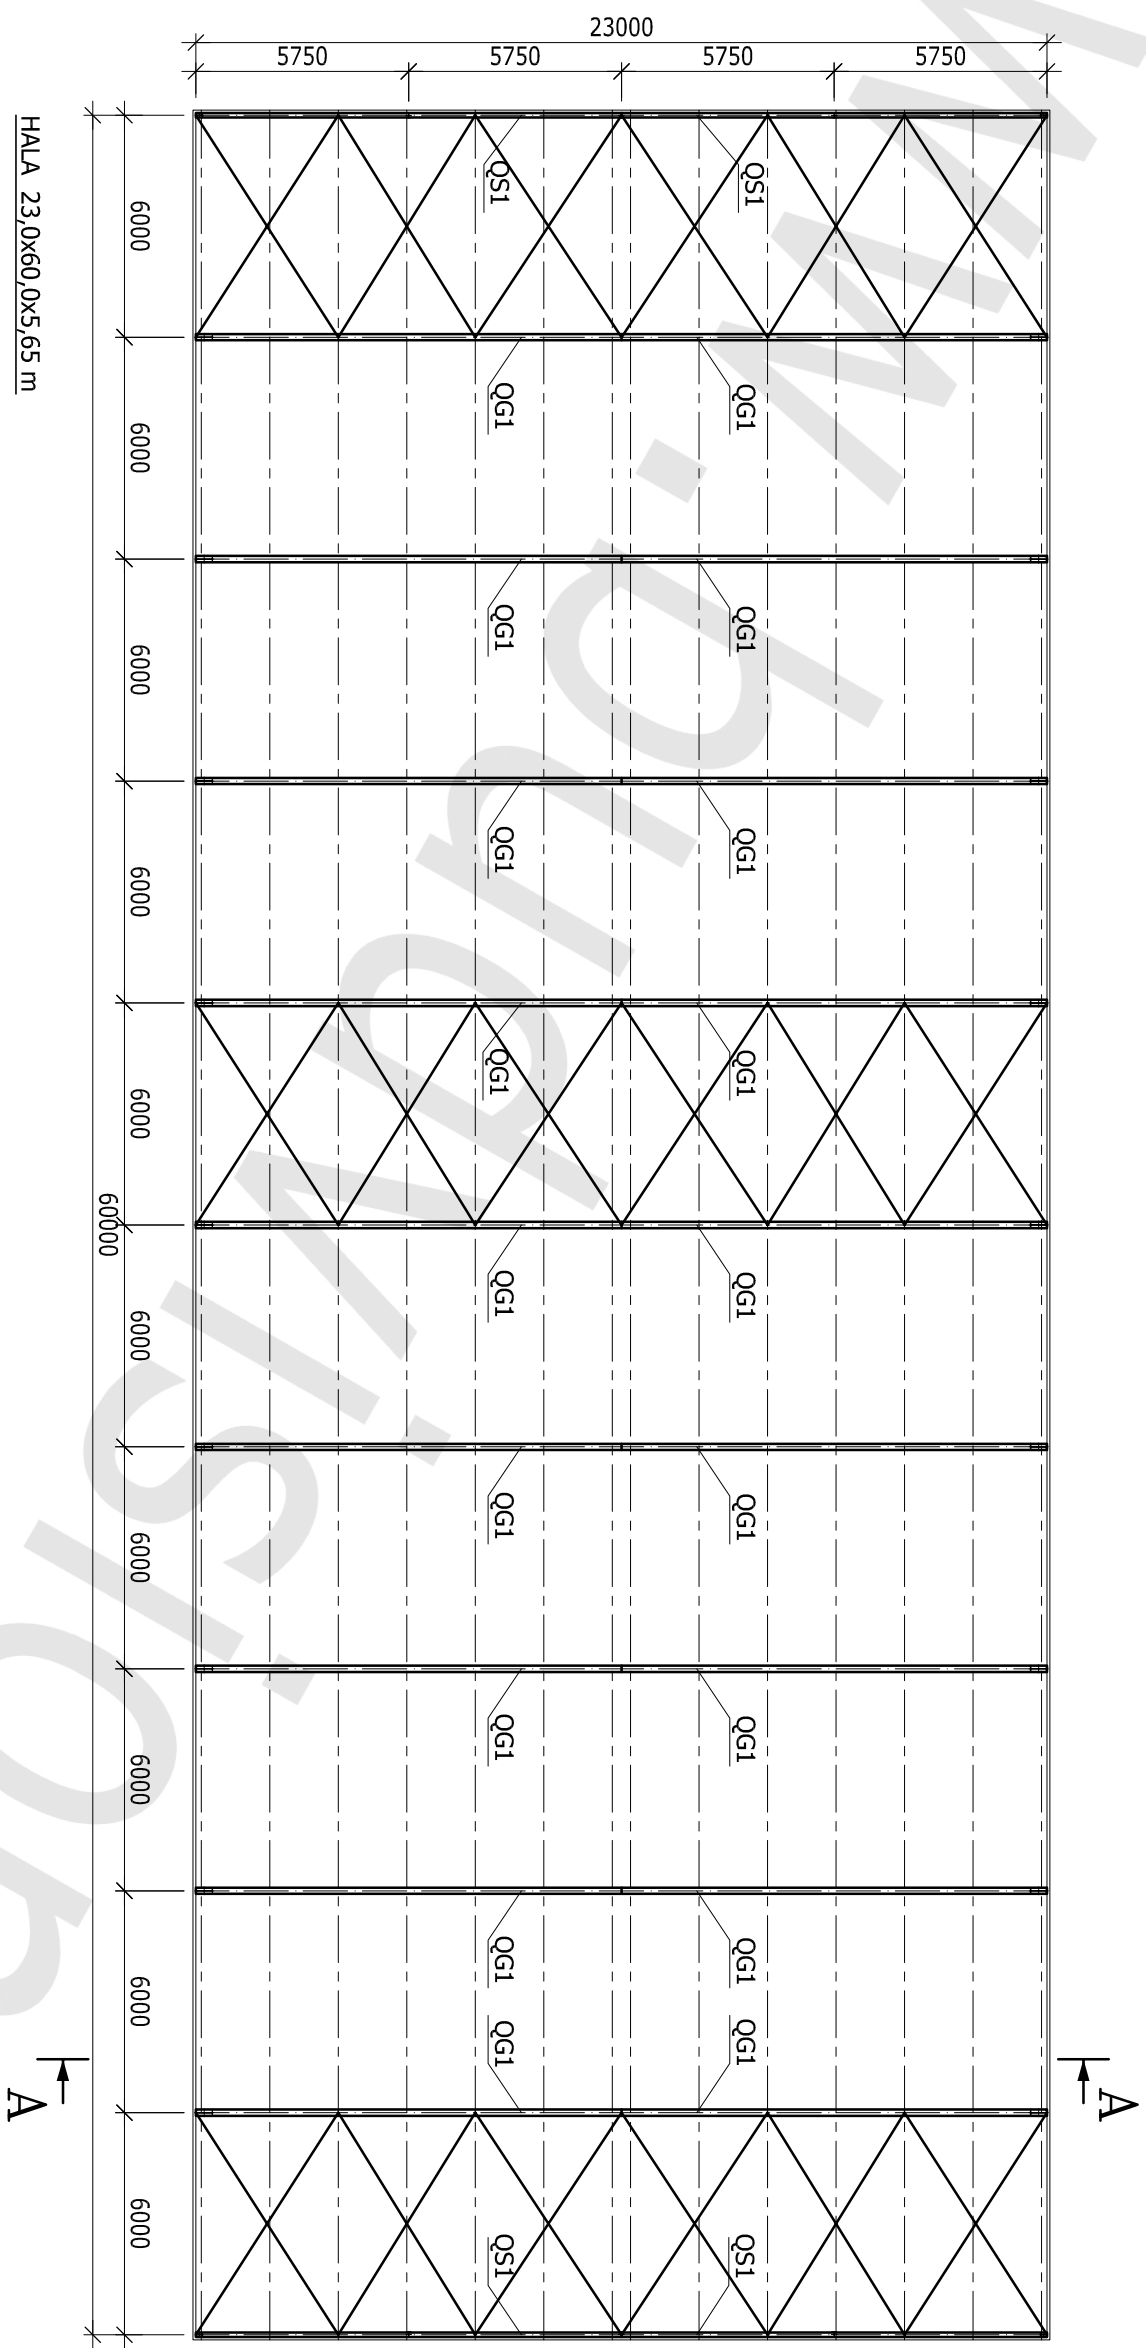

RZUT PRZYZIEMIEMIA

SKALA 1:200

HALA 23,0x60,0x5,65 m

LEGENDA:

- XG1 - SŁUP GŁÓWNY
- XS1 - SŁUP SZCZYTOWY
- XS2 - SŁUP SZCZYTOWY

RZUT DACHU

SKALA 1:200

HALA 23,0x60,0x5,65 m

LEGENDA:

QG1 - RYGIEL GŁÓWNY

QS1 - RYGIEL SZCZYTOWY