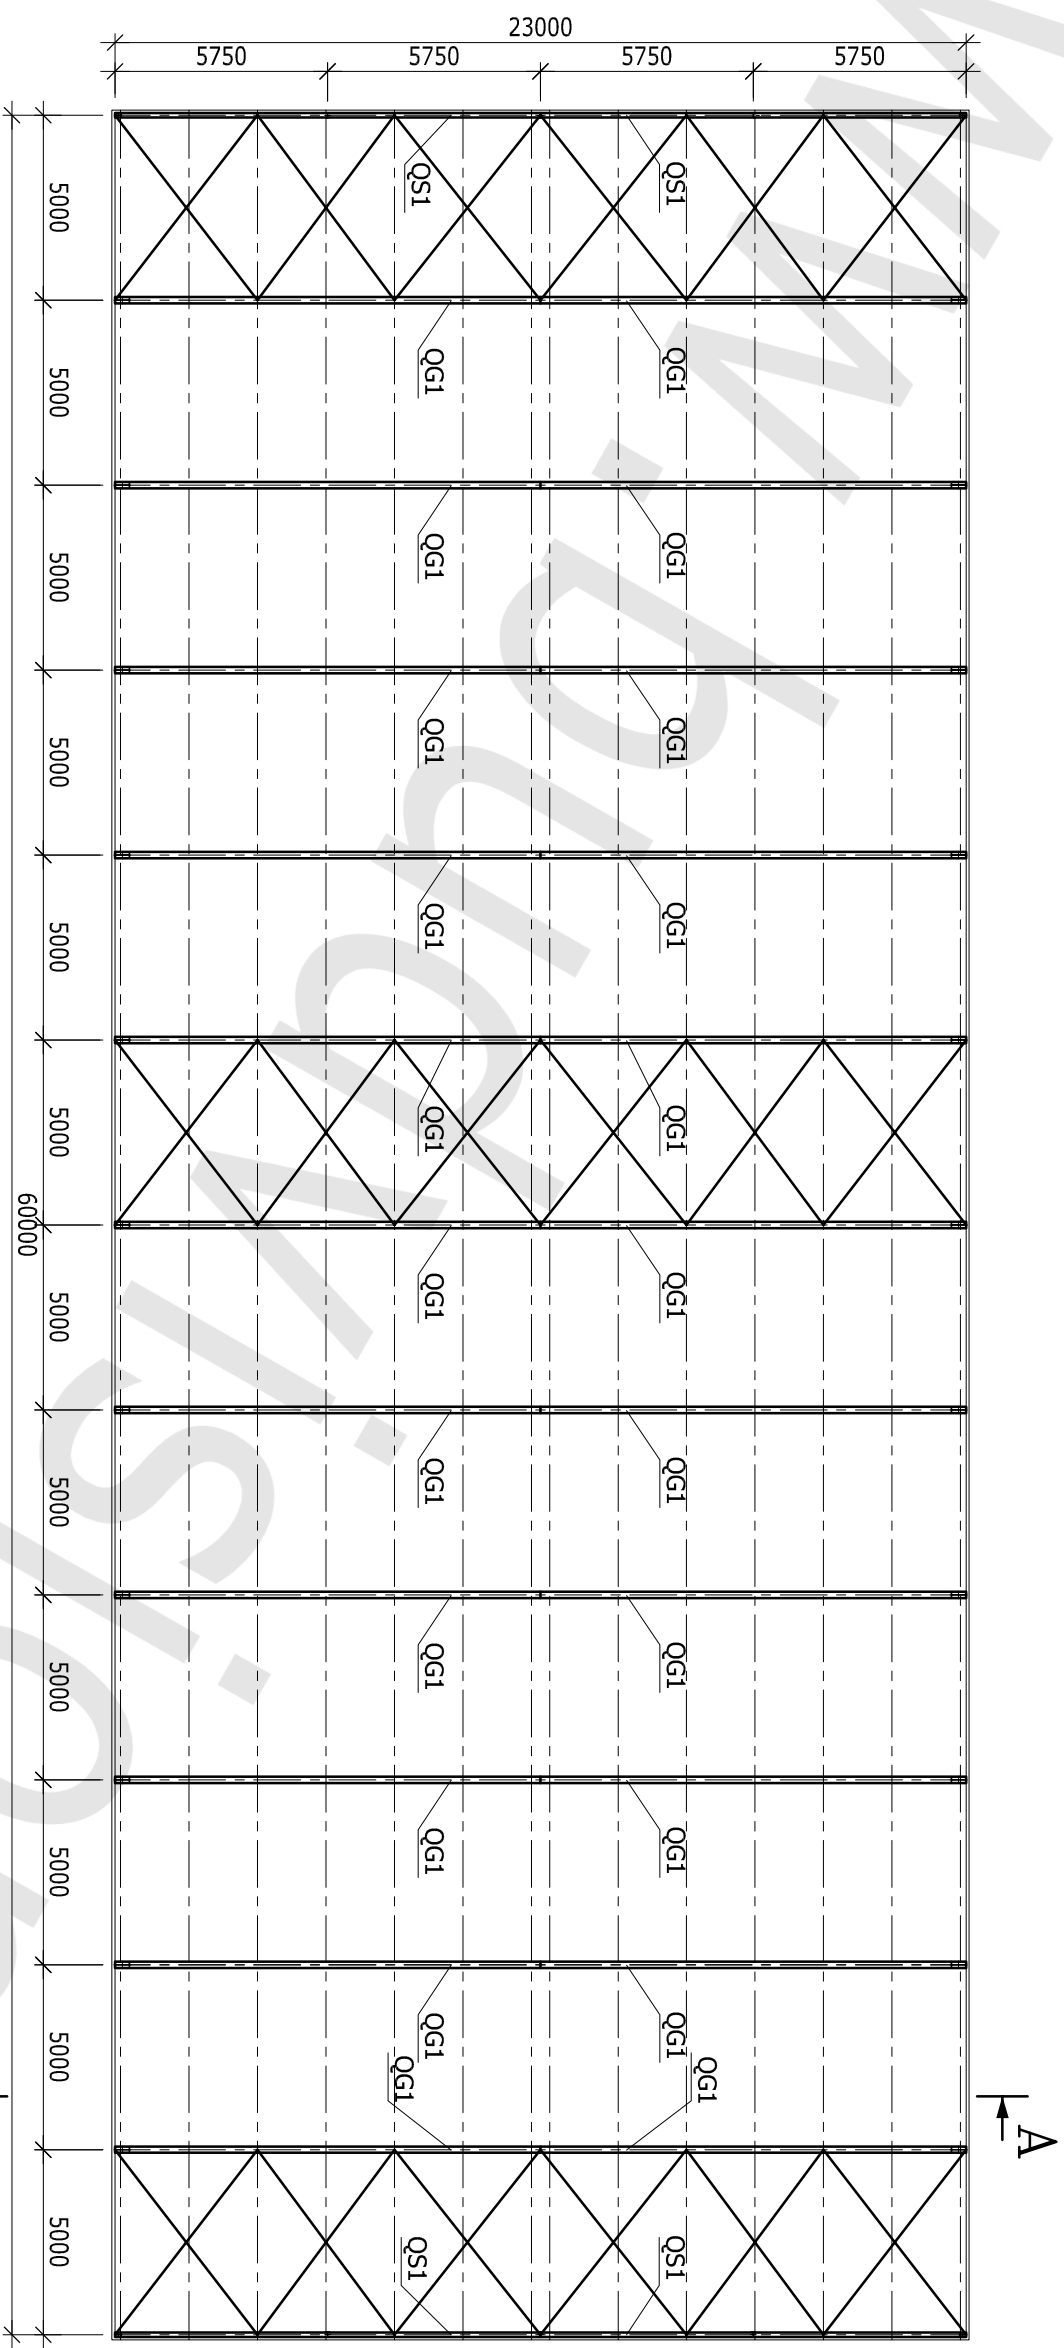

# RZUT DACHU

SKALA 1:200

HALA 23,0x60,0x5,65 m

LEGENDA:

QG1 - RYGIEL GŁÓWNY

QSI - RYGIEL SZCZYTOWY