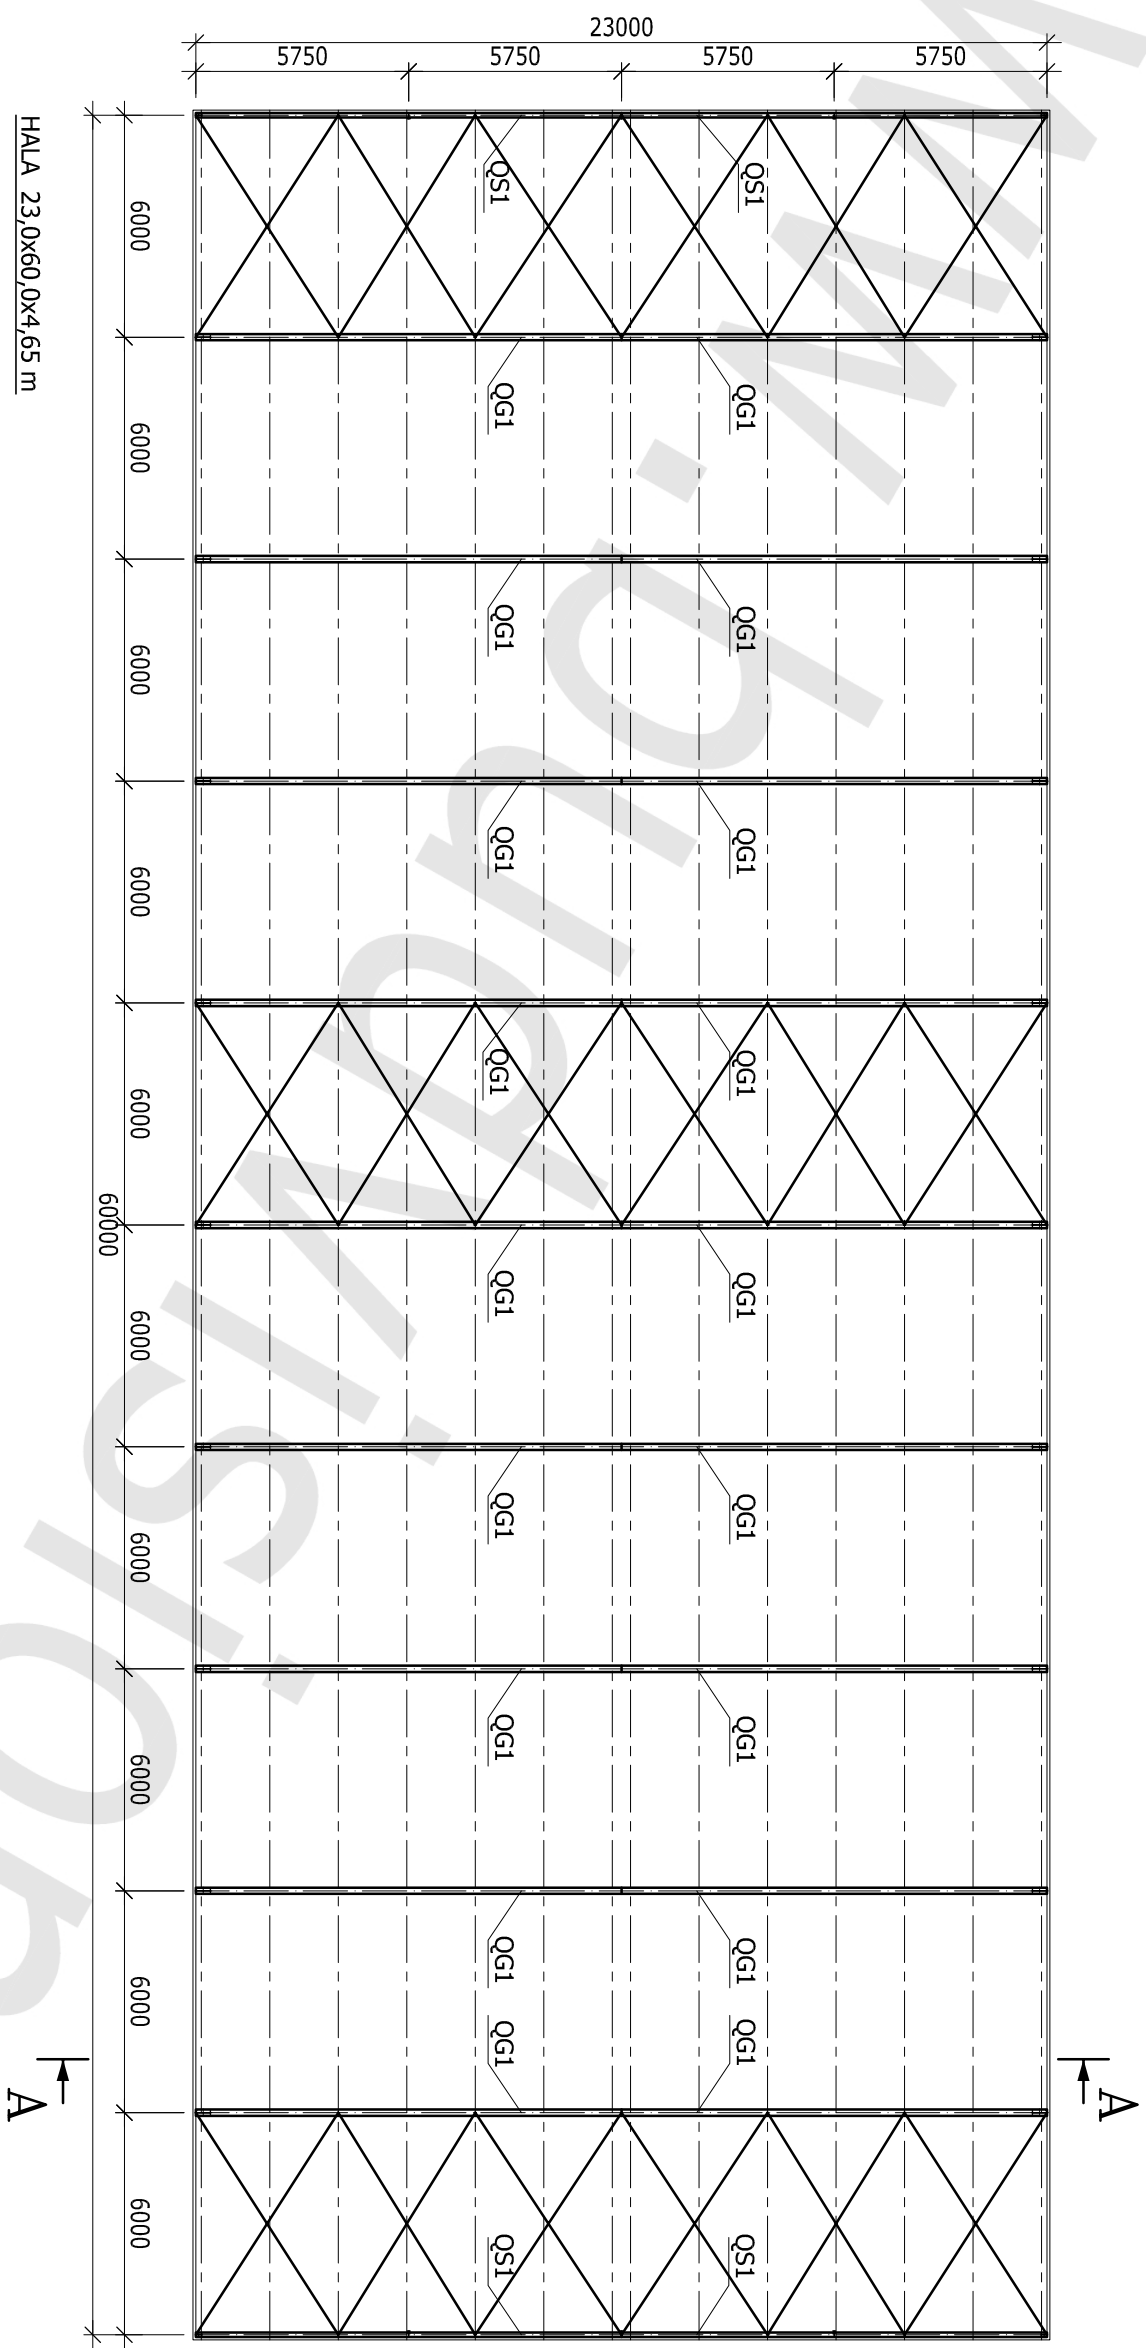

RZUT PRZYZIEMIEMIA

SKALA 1:200

HALA 23,0x60,0x4,65 m

LEGENDA:

- XG1 - SŁUP GŁÓWNY
- XS1 - SŁUP SZCZYTOWY
- XS2 - SŁUP SZCZYTOWY

RZUT DACHU

SKALA 1:200

HALA 23,0x60,0x4,65 m

LEGENDA:

QG1 - RYGIEL GŁÓWNY

QS1 - RYGIEL SZCZYTOWY