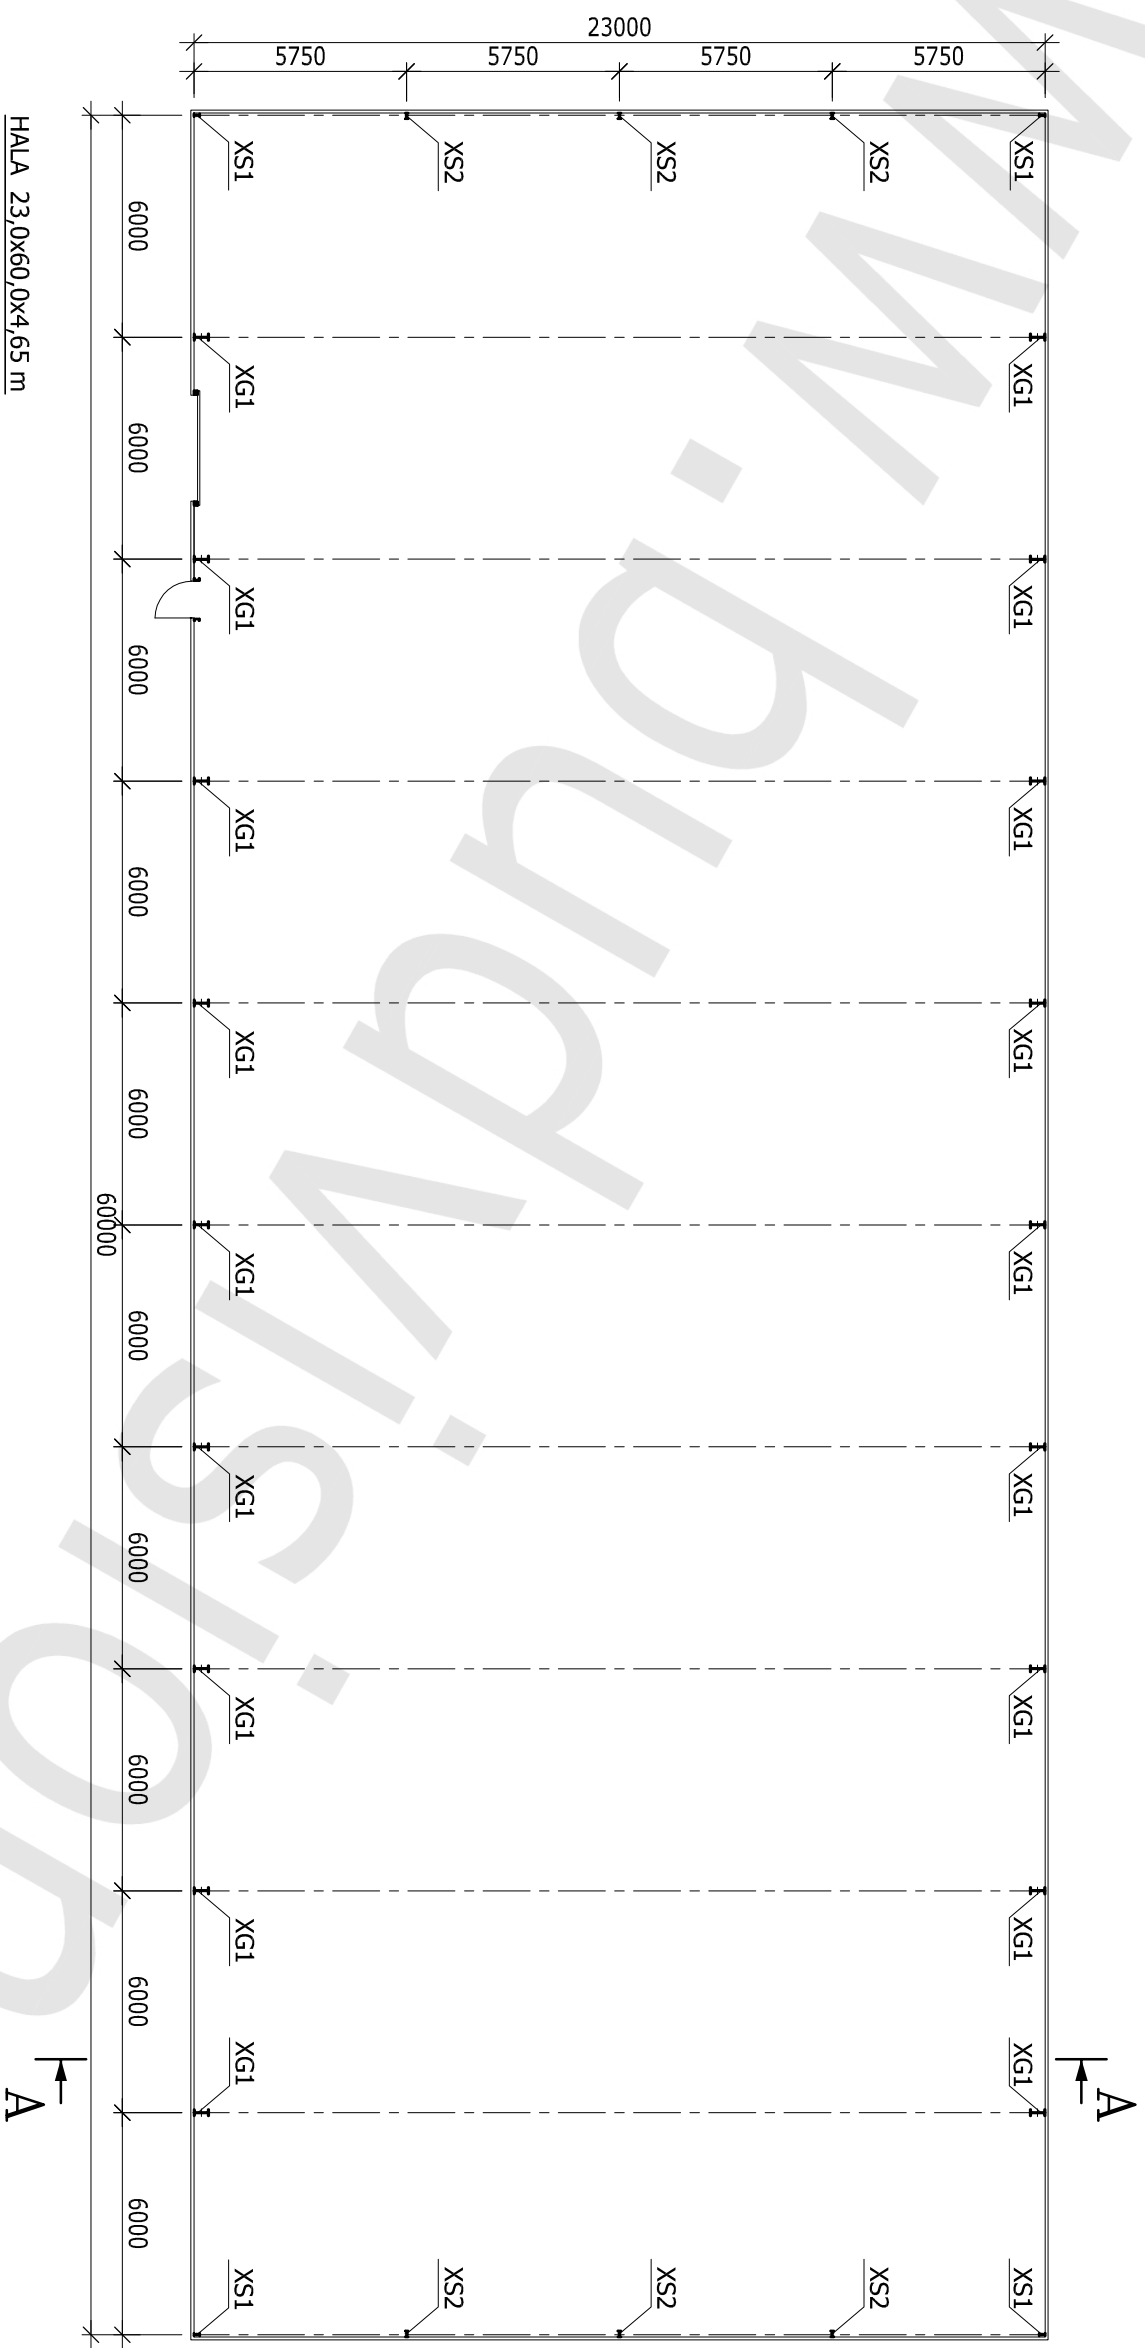

RZUT PRZYZIEMIEMIA

SKALA 1:200

HALA 23,0x60,0x4,65 m

LEGENDA:

- XG1 - SŁUP GŁÓWNY
- XS1 - SŁUP SZCZYTOWY
- XS2 - SŁUP SZCZYTOWY

RZUT DACHU

SKALA 1:200

HALA 23,0x60,0x4,65 m

LEGENDA:

QG1 - RYGIEL GŁÓWNY

QS1 - RYGIEL SZCZYTOWY