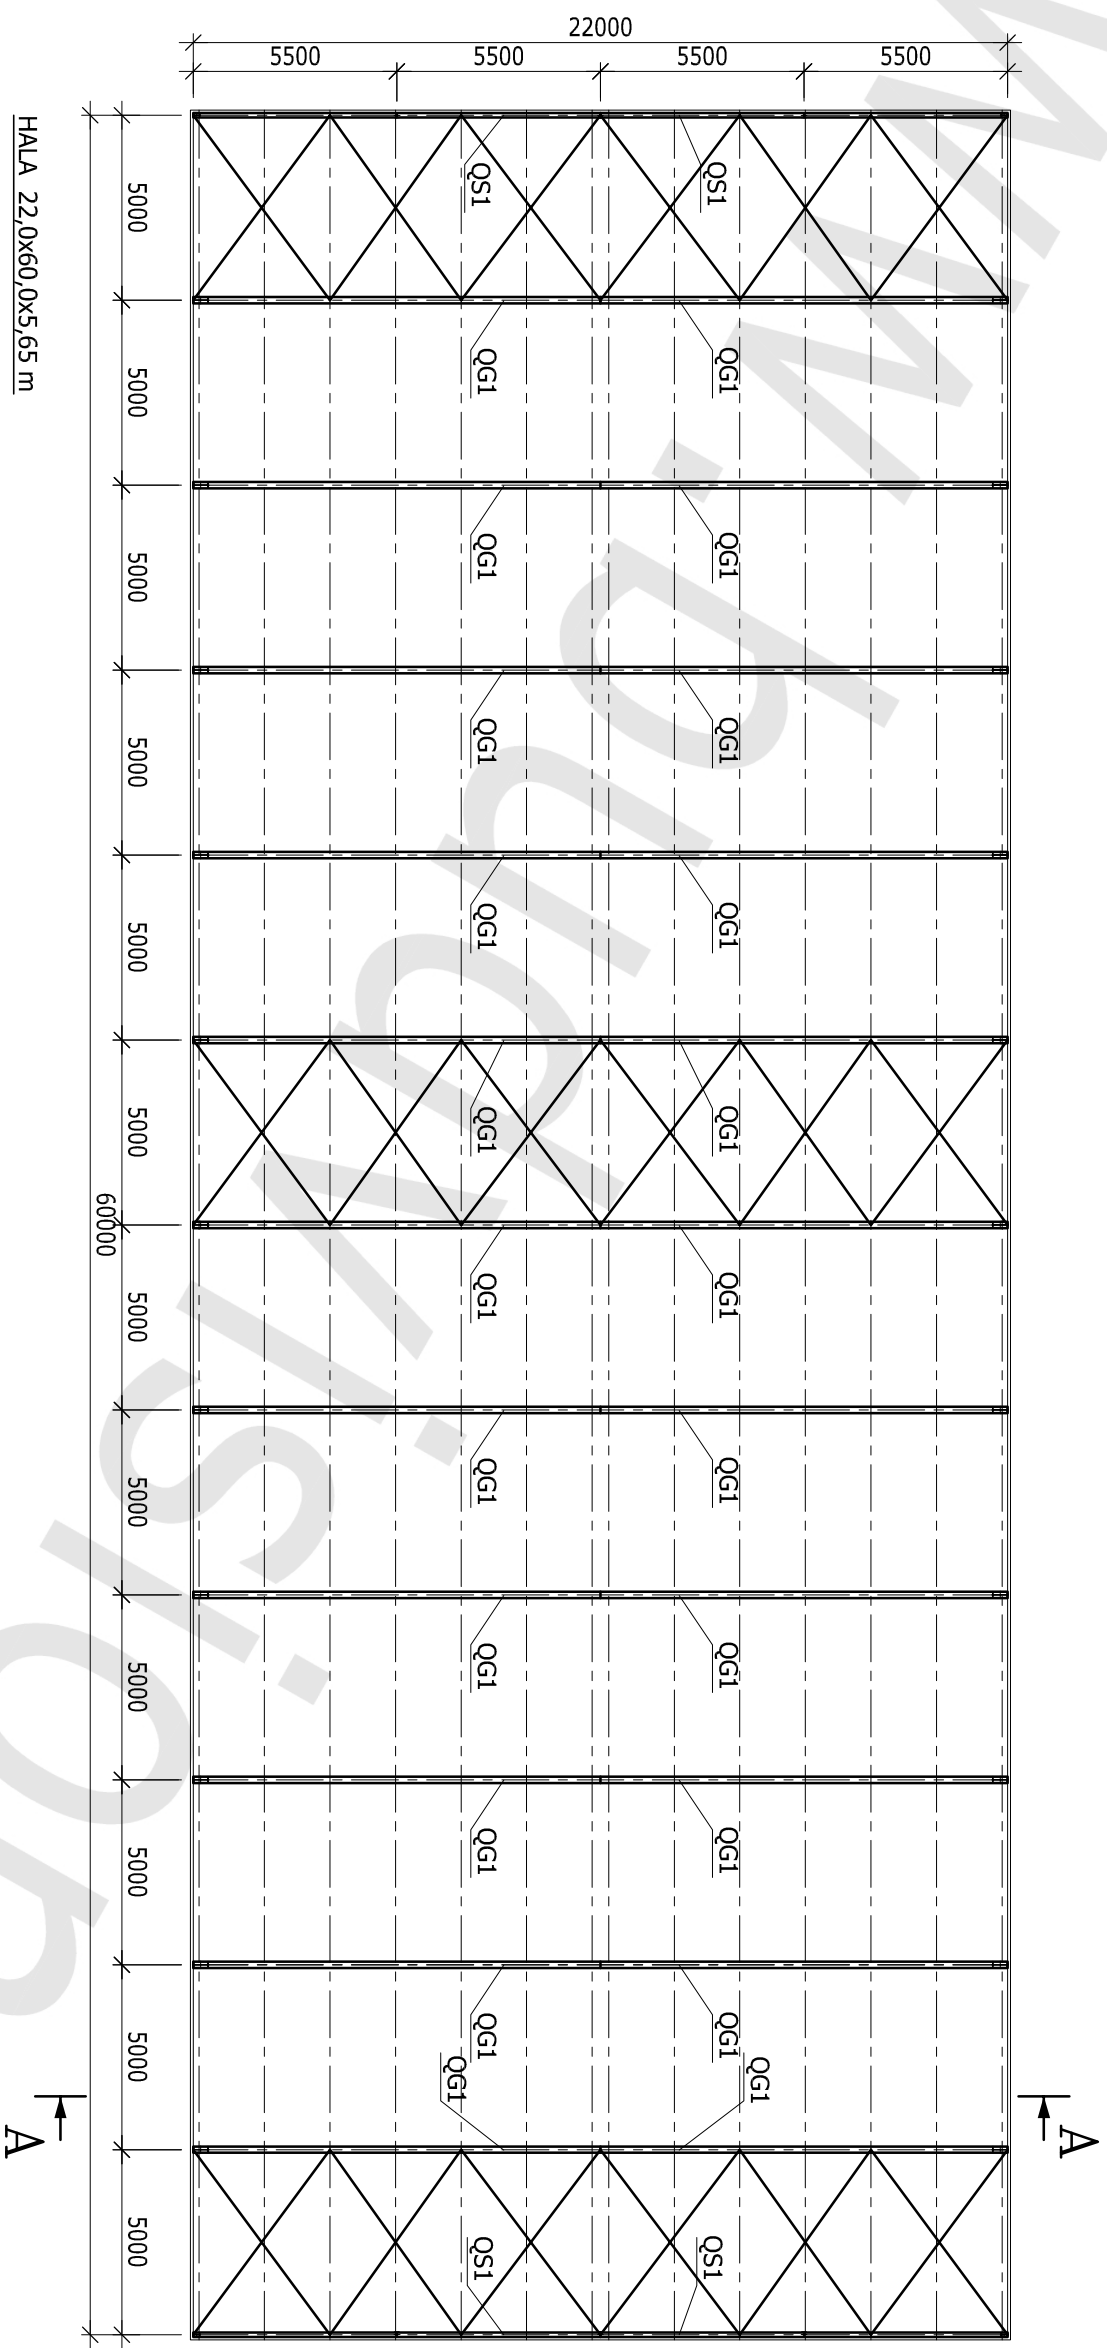

RZUT DACHU

SKALA 1:200

HALA 22,0x60,0x5,65 m

LEGENDA:

QGI - RYGIEL GŁÓWNY

QS1 - RYGIEL SZCZYTOWY