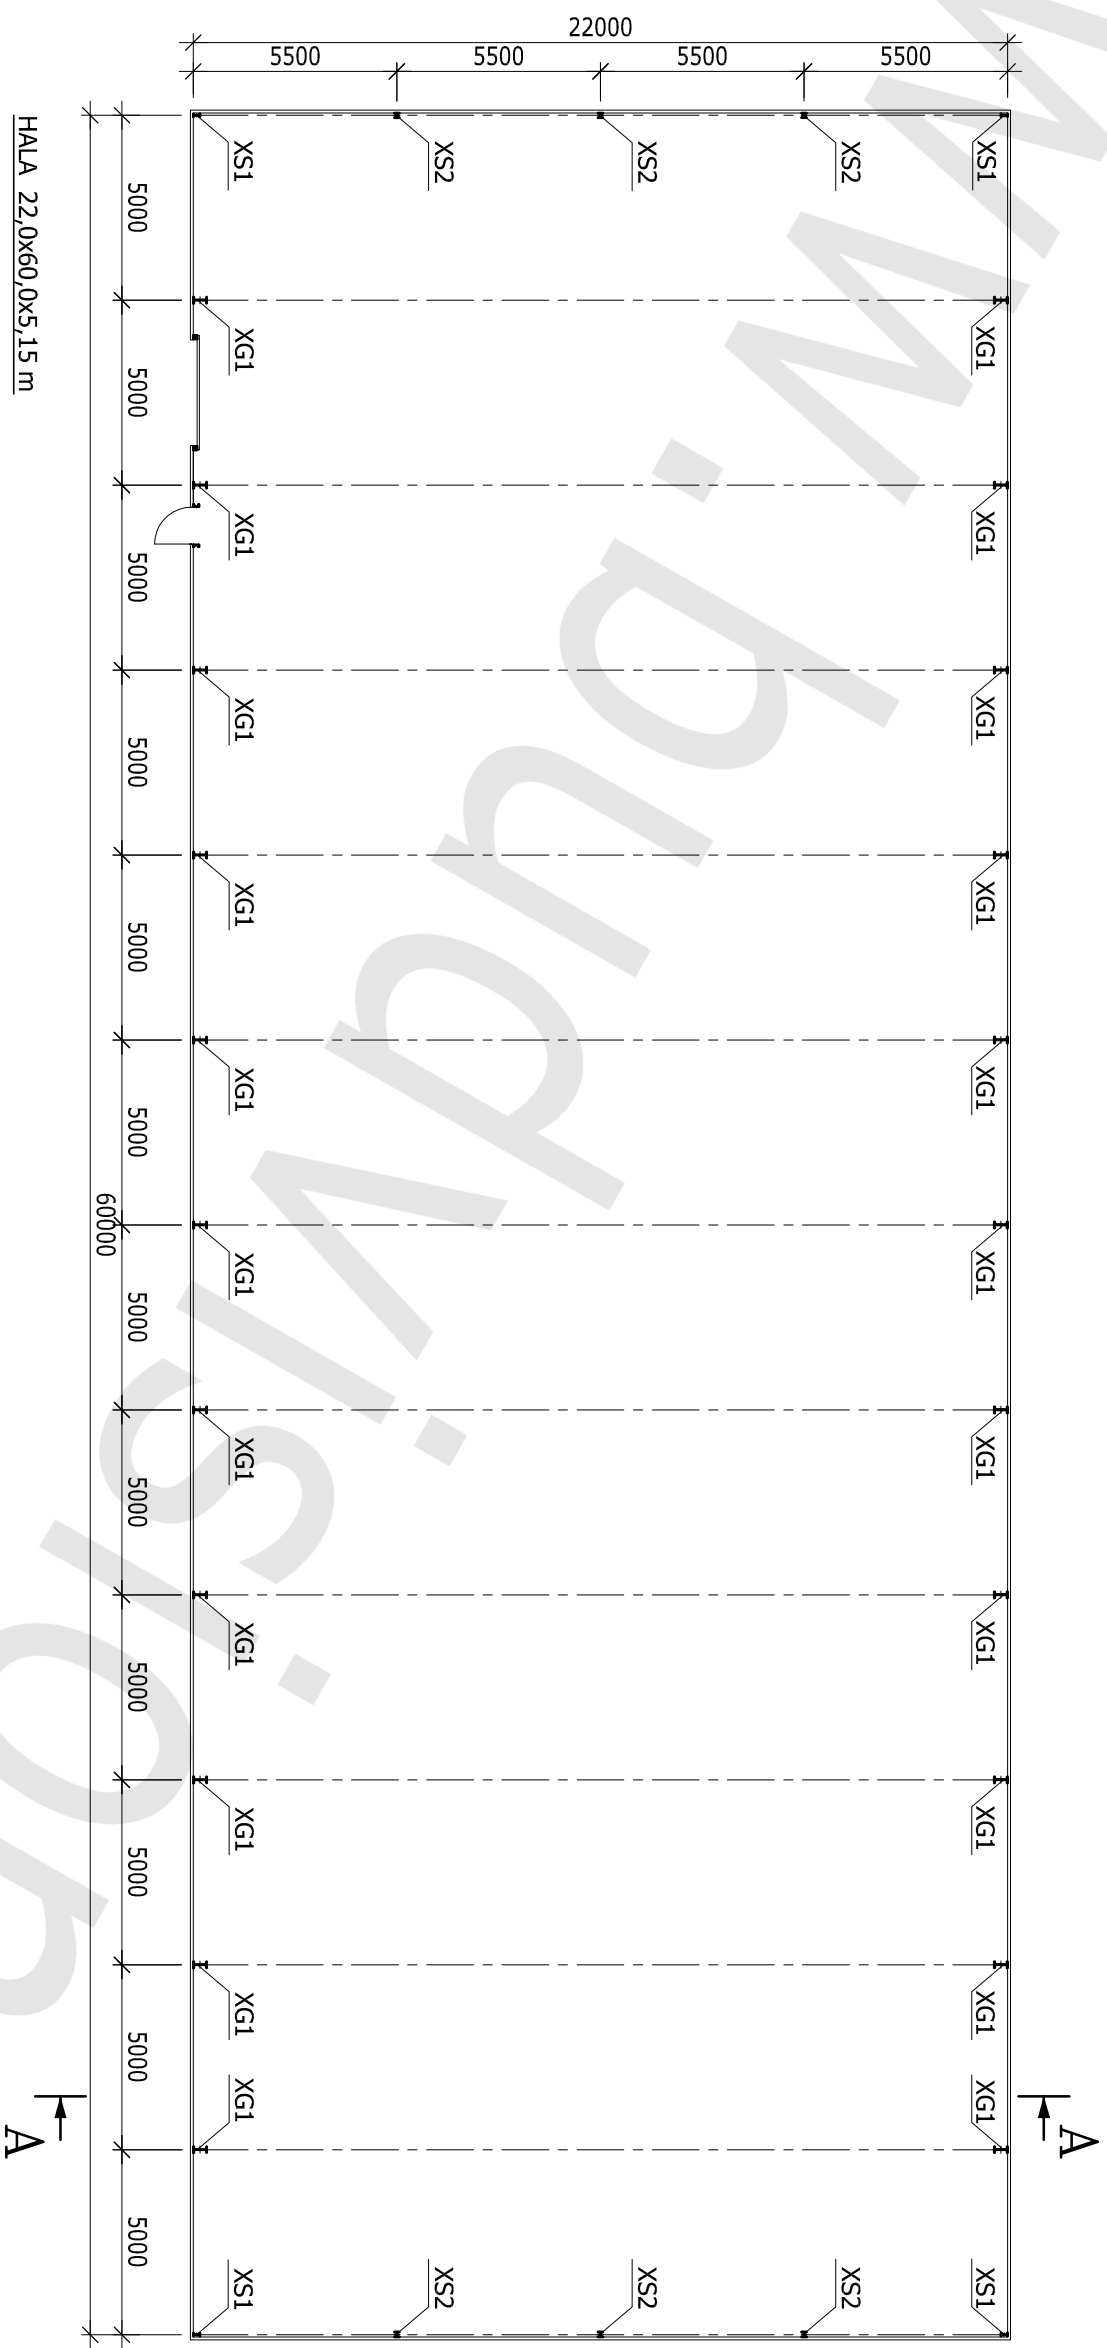

RZUT PRZYZIEMIEMIA

SKALA 1:200

HALA 22,0x60,0x5,15 m

LEGENDA:

- XG1 - SŁUP GŁÓWNY
- XS1 - SŁUP SZCZYTOWY
- XS2 - SŁUP SZCZYTOWY

RZUT DACHU

SKALA 1:200

HALA 22,0x60,0x5,15 m

LEGENDA:

QG1 - RYGIEL GŁÓWNY

QS1 - RYGIEL SZCZYTOWY

PRZEKRÓJ A-A

SKALA 1:100

HALA 22,0x60,0x5,15 m

LEGENDA:

- XG1 - SŁUP GŁÓWNY
- QG1 - RYGIEL GŁÓWNY