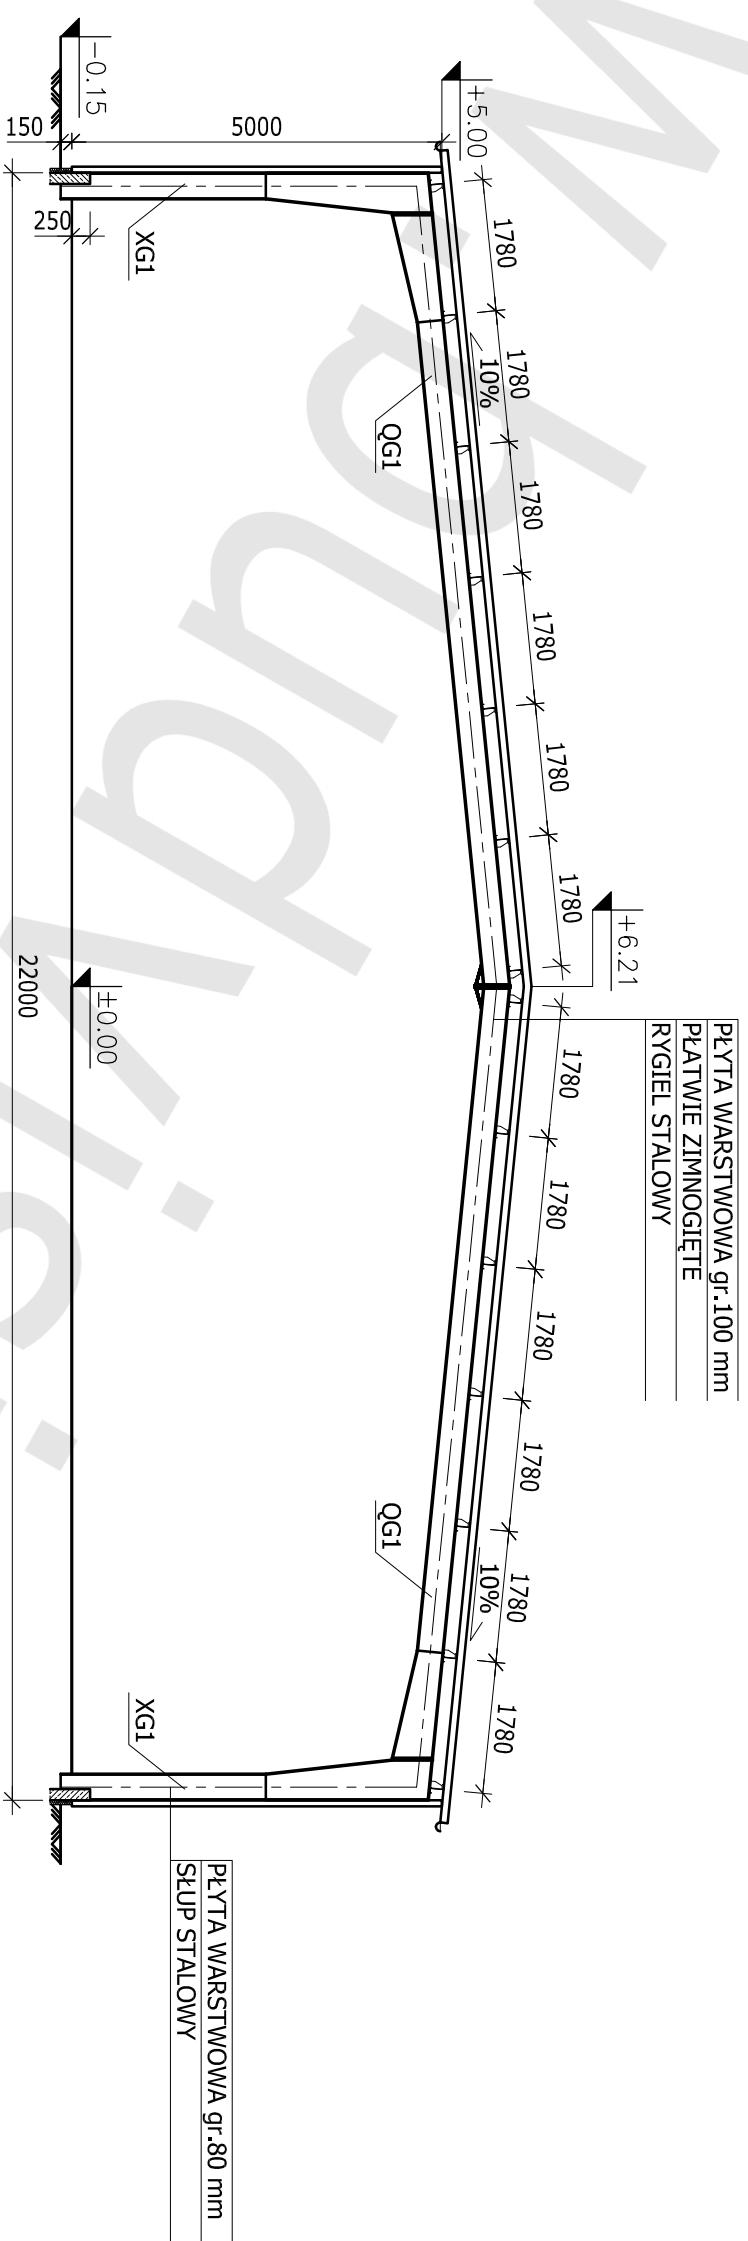

RZUT PRZYZIEMIEMIA

SKALA 1:200

HALA 22,0x60,0x5,15 m

LEGENDA:

- XG1 - SŁUP GŁÓWNY
- XS1 - SŁUP SZCZYTOWY
- XS2 - SŁUP SZCZYTOWY

RZUT DACHU

SKALA 1:200

HALA 22,0x60,0x5,15 m

LEGENDA:

QG1 - RYGIEL GŁÓWNY

QS1 - RYGIEL SZCZYTOWY

PRZEKRÓJ A-A

SKALA 1:100

HALA 22,0x60,0x5,15 m

LEGENDA:

- XG1 - SŁUP GŁÓWNY
- QG1 - RYGIEL GŁÓWNY