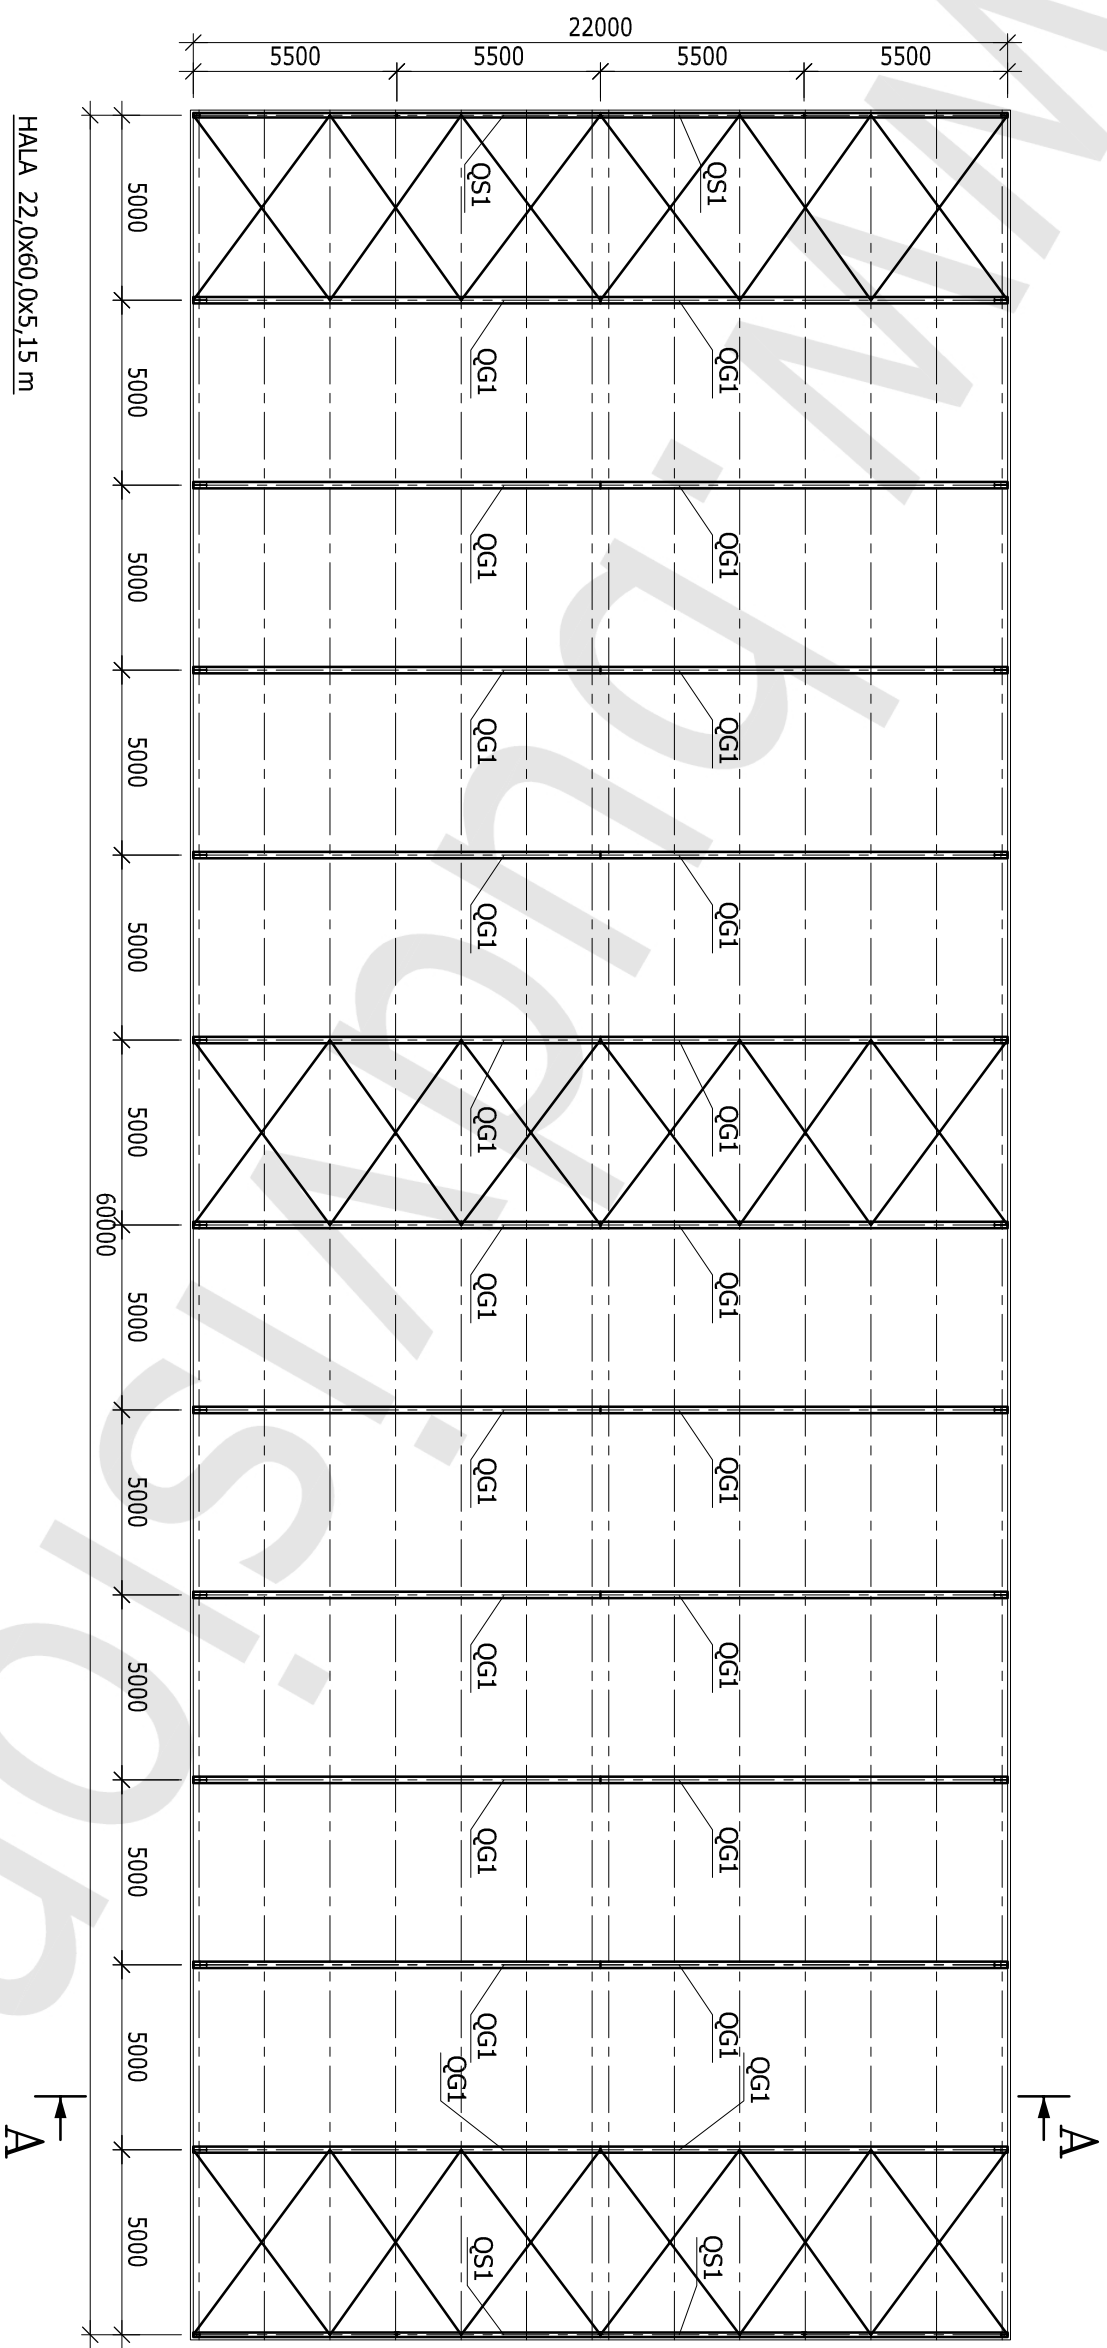

RZUT PRZYZIEMIEMIA

SKALA 1:200

HALA 22,0x60,0x5,15 m

LEGENDA:

- XG1 - SŁUP GŁÓWNY
- XS1 - SŁUP SZCZYTOWY
- XS2 - SŁUP SZCZYTOWY

RZUT DACHU

SKALA 1:200

HALA 22,0x60,0x5,15 m

LEGENDA:

QG1 - RYGIEL GŁÓWNY

QS1 - RYGIEL SZCZYTOWY

PRZEKRÓJ A-A

SKALA 1:100

HALA 22,0x60,0x5,15 m

LEGENDA:

- XG1 - SŁUP GŁÓWNY
- QG1 - RYGIEL GŁÓWNY