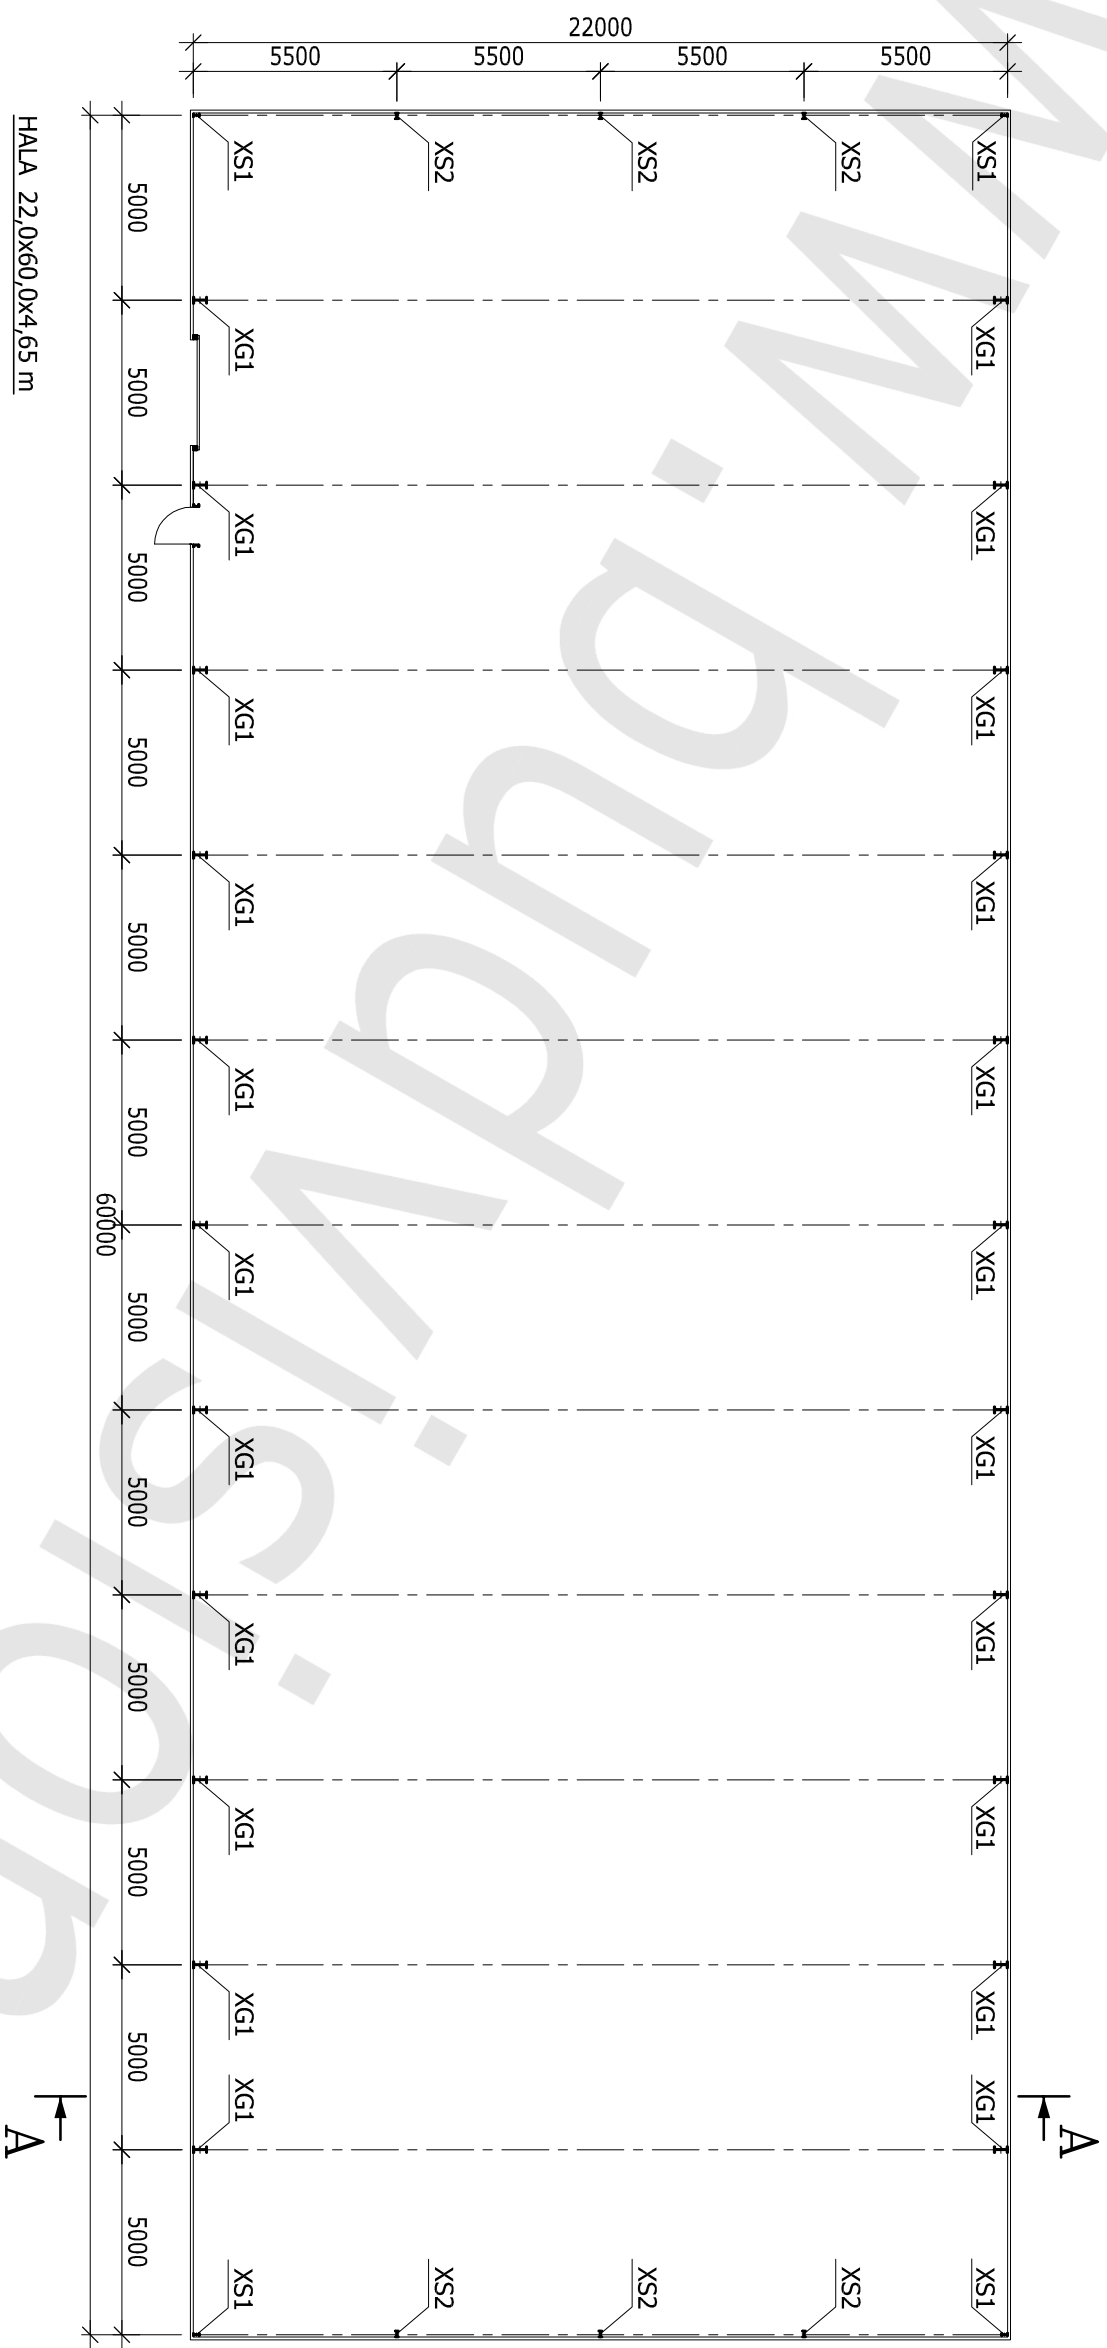

RZUT PRZYZIEMIEMIA

SKALA 1:200

RZUT DACHU

SKALA 1:200

HALA 22,0x60,0x4,65 m

LEGENDA:

QG1 - RYGIEL GŁÓWNY

QS1 - RYGIEL SZCZYTOWY

PRZEKRÓJ A-A

SKALA 1:100