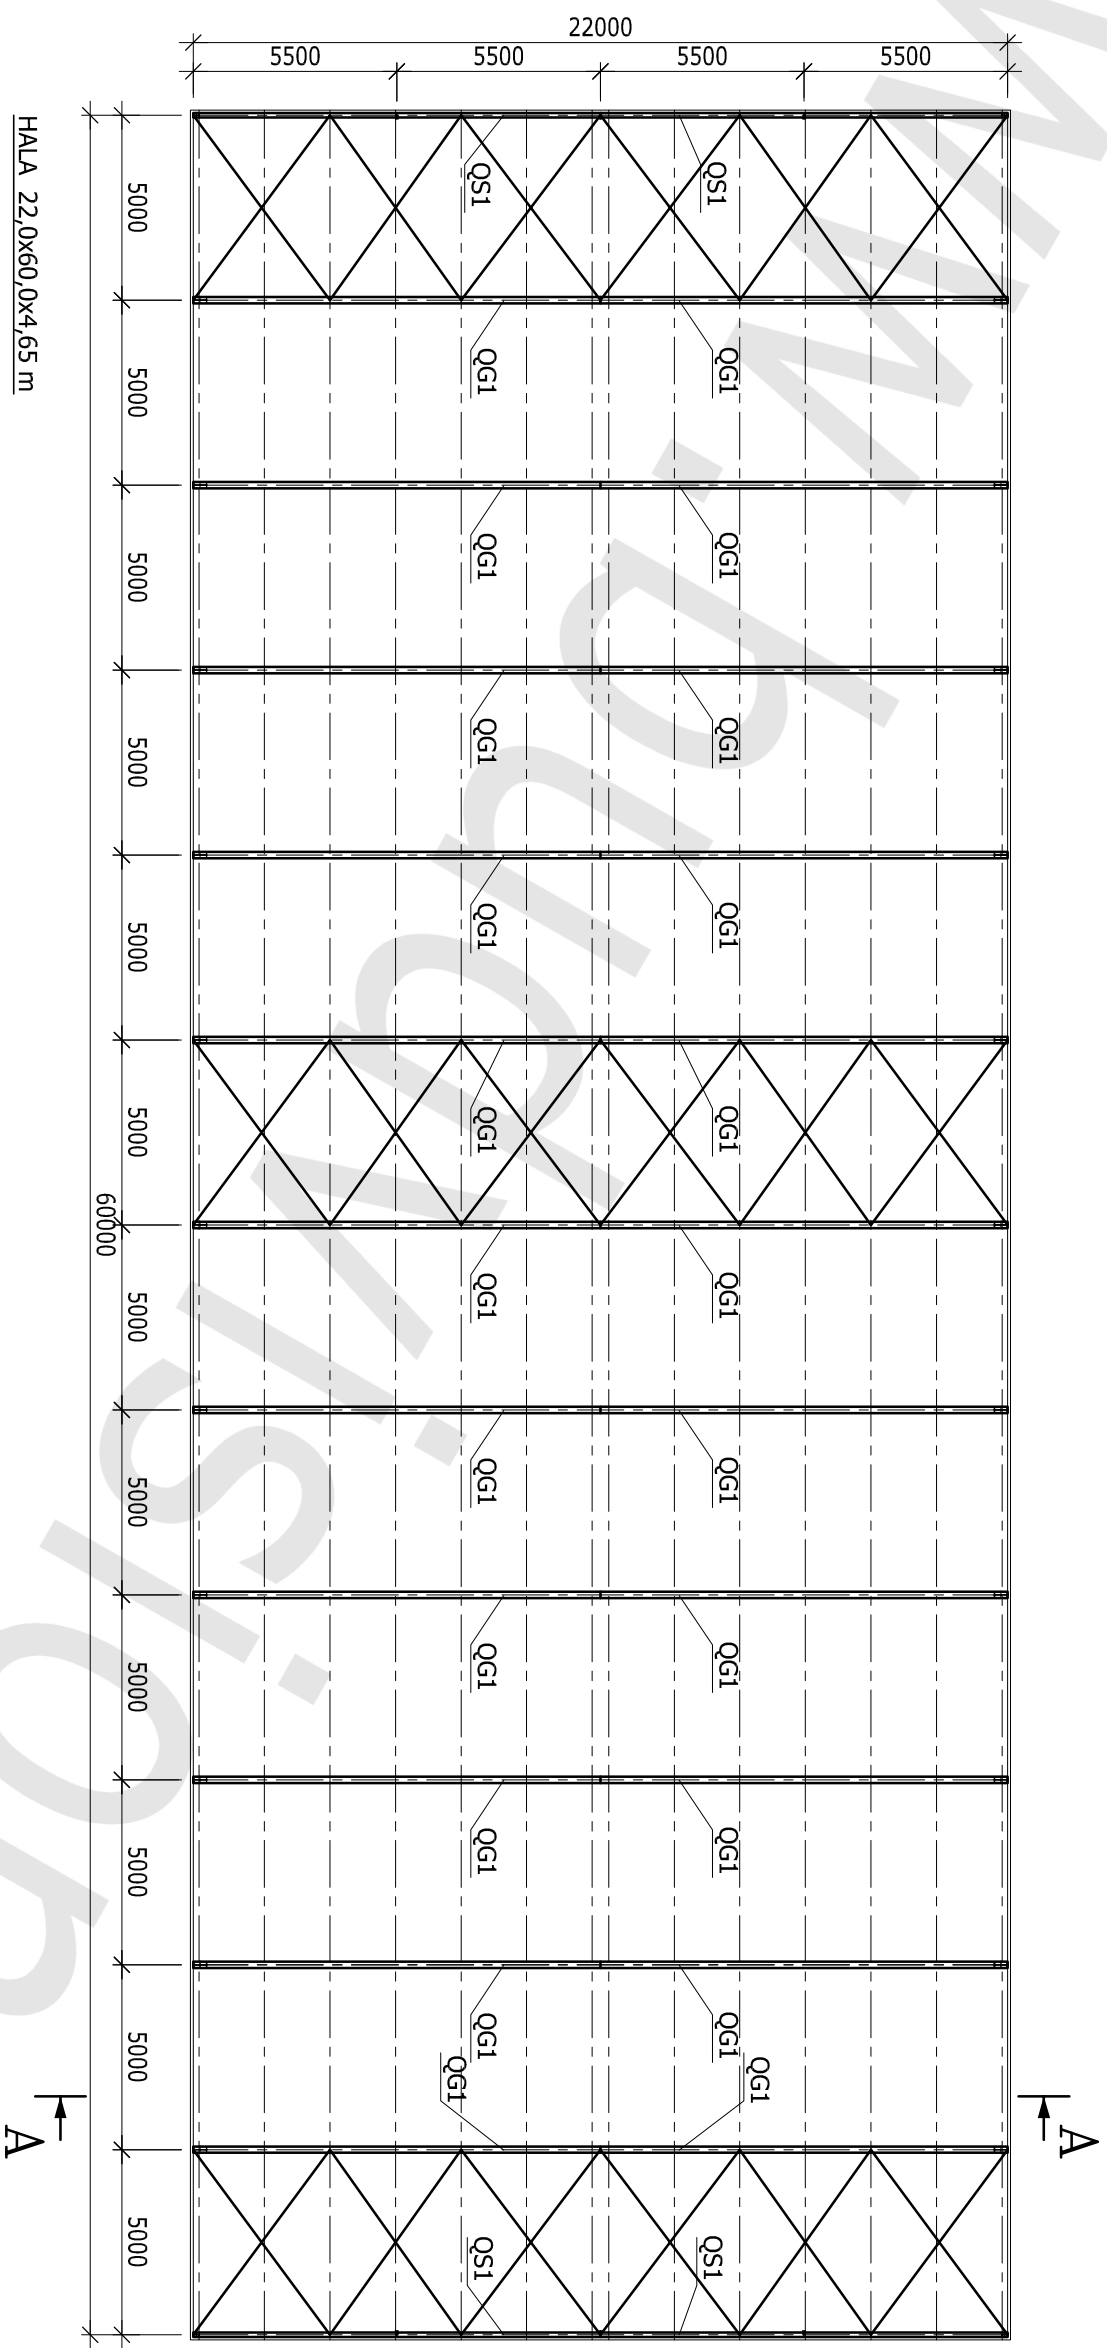

RZUT PRZYZIEMIEMIA

SKALA 1:200

RZUT DACHU

SKALA 1:200

HALA 22,0x60,0x4,65 m

LEGENDA:

QG1 - RYGIEL GŁÓWNY

QS1 - RYGIEL SZCZYTOWY

PRZEKRÓJ A-A

SKALA 1:100