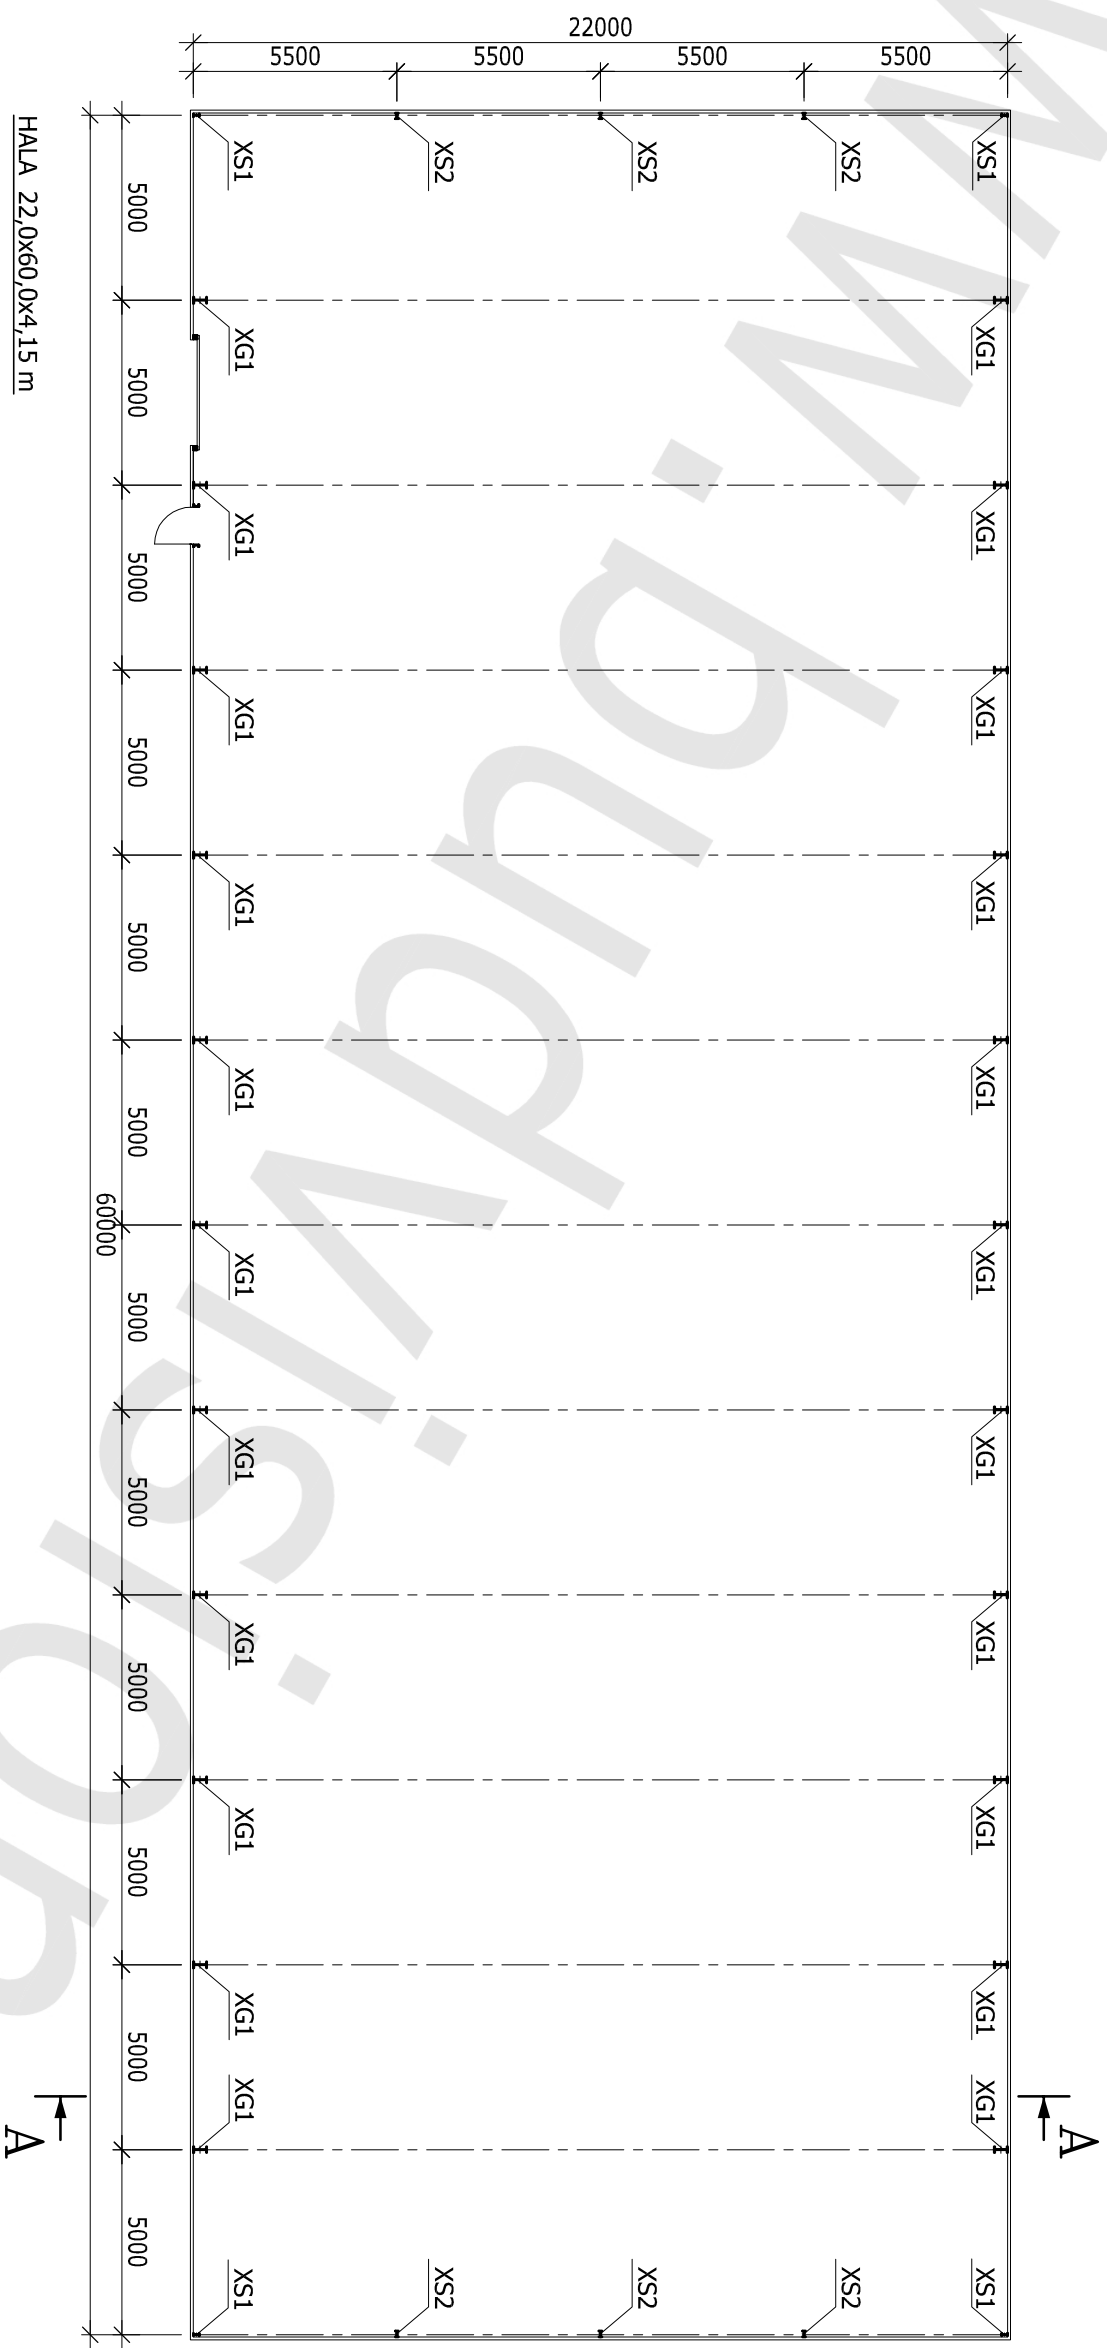

RZUT PRZYZIEMIEMIA

SKALA 1:200

HALA 22,0x60,0x4,15 m

LEGENDA:

- XG1 - SŁUP GŁÓWNY
- XS1 - SŁUP SZCZYTOWY
- XS2 - SŁUP SZCZYTOWY

RZUT DACHU

SKALA 1:200

HALA 22,0x60,0x4,15 m

LEGENDA:

QG1 - RYGIEL GŁÓWNY

QS1 - RYGIEL SZCZYTOWY