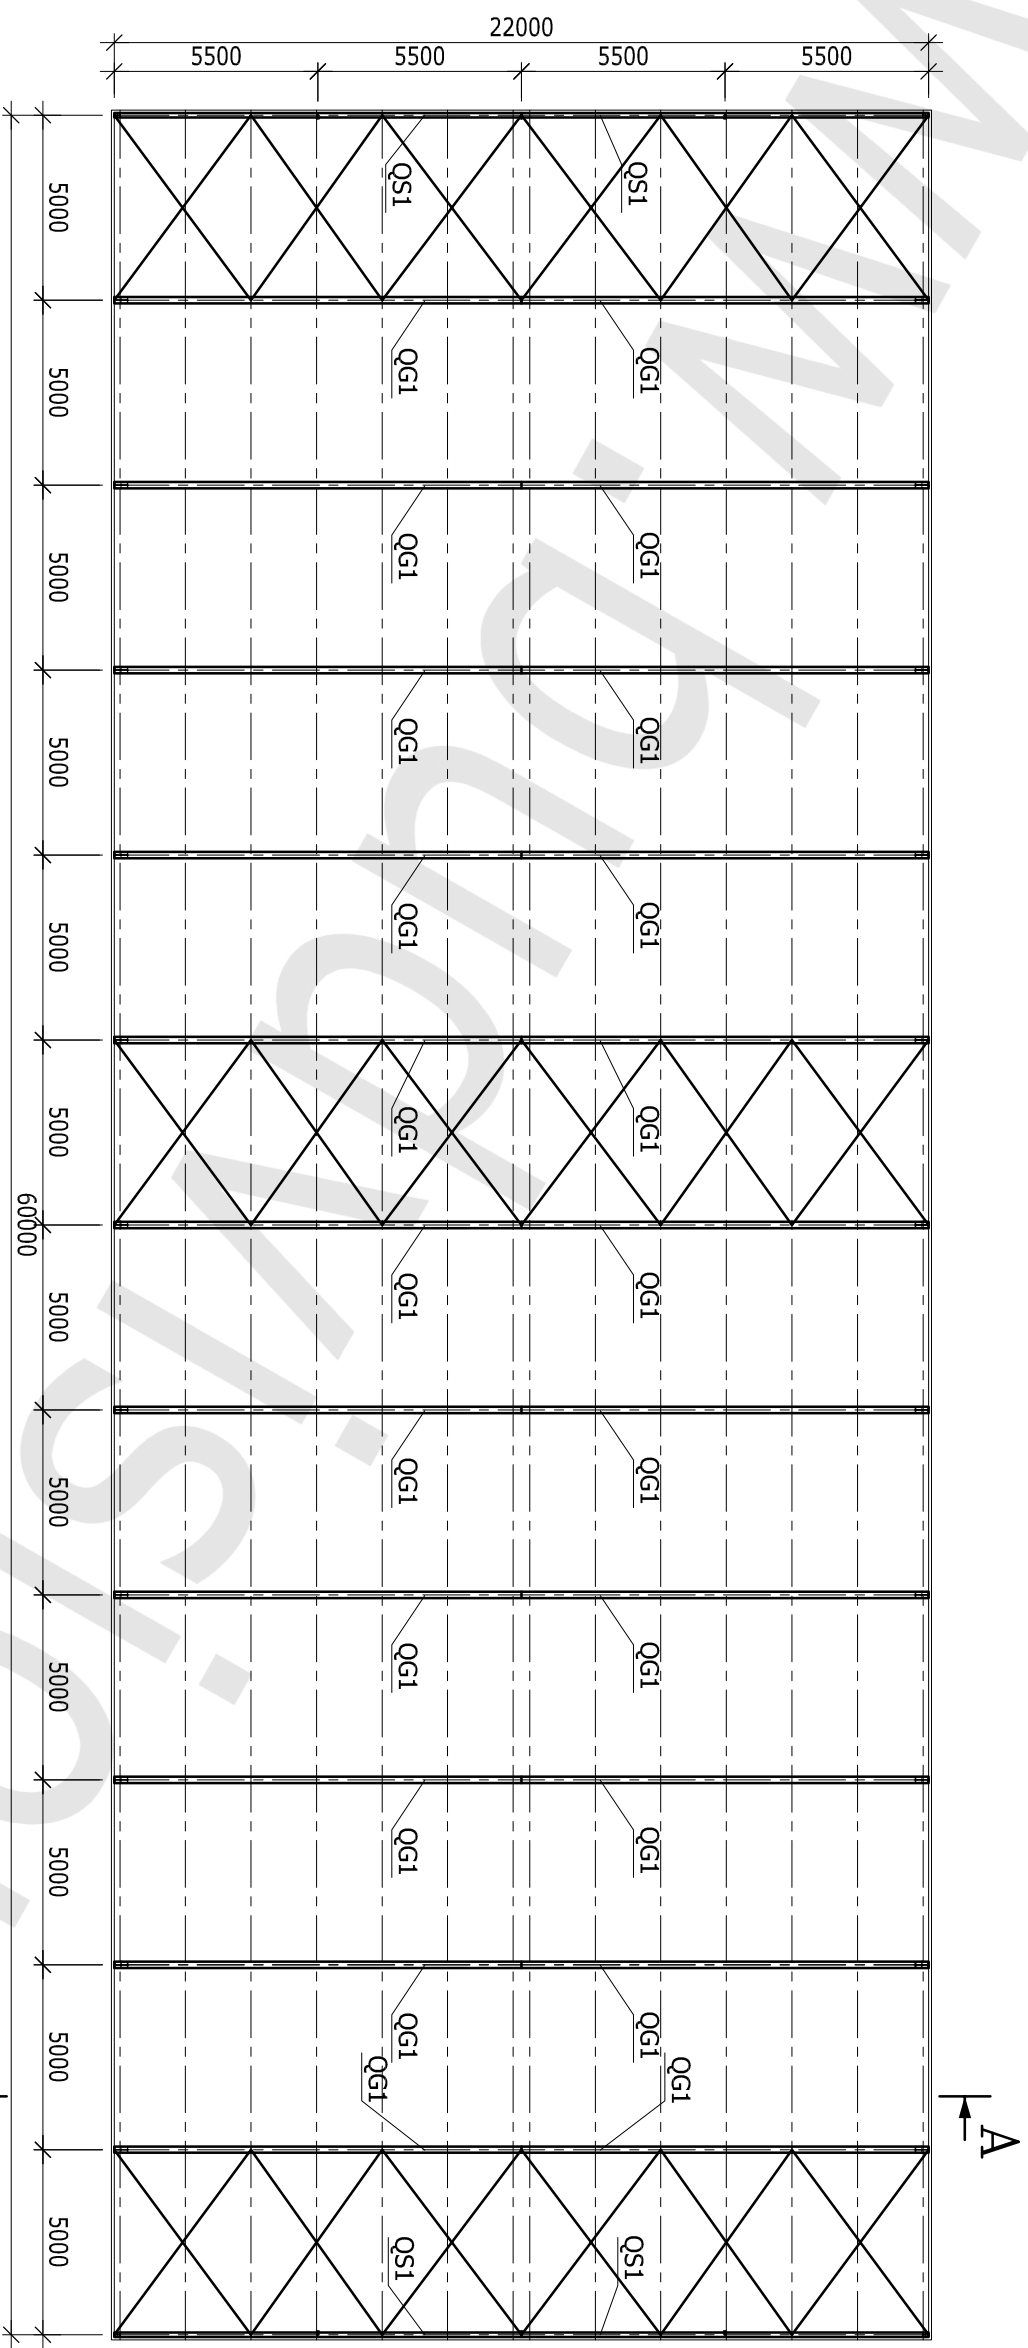

RZUT PRZYZIEMIEMIA

SKALA 1:200

HALA 22,0x60,0x4,15 m

LEGENDA:

- XG1 - SŁUP GŁÓWNY
- XS1 - SŁUP SZCZYTOWY
- XS2 - SŁUP SZCZYTOWY

RZUT DACHU

SKALA 1:200

HALA 22,0x60,0x4,15 m

LEGENDA:

QG1 - RYGIEL GŁÓWNY

QS1 - RYGIEL SZCZYTOWY