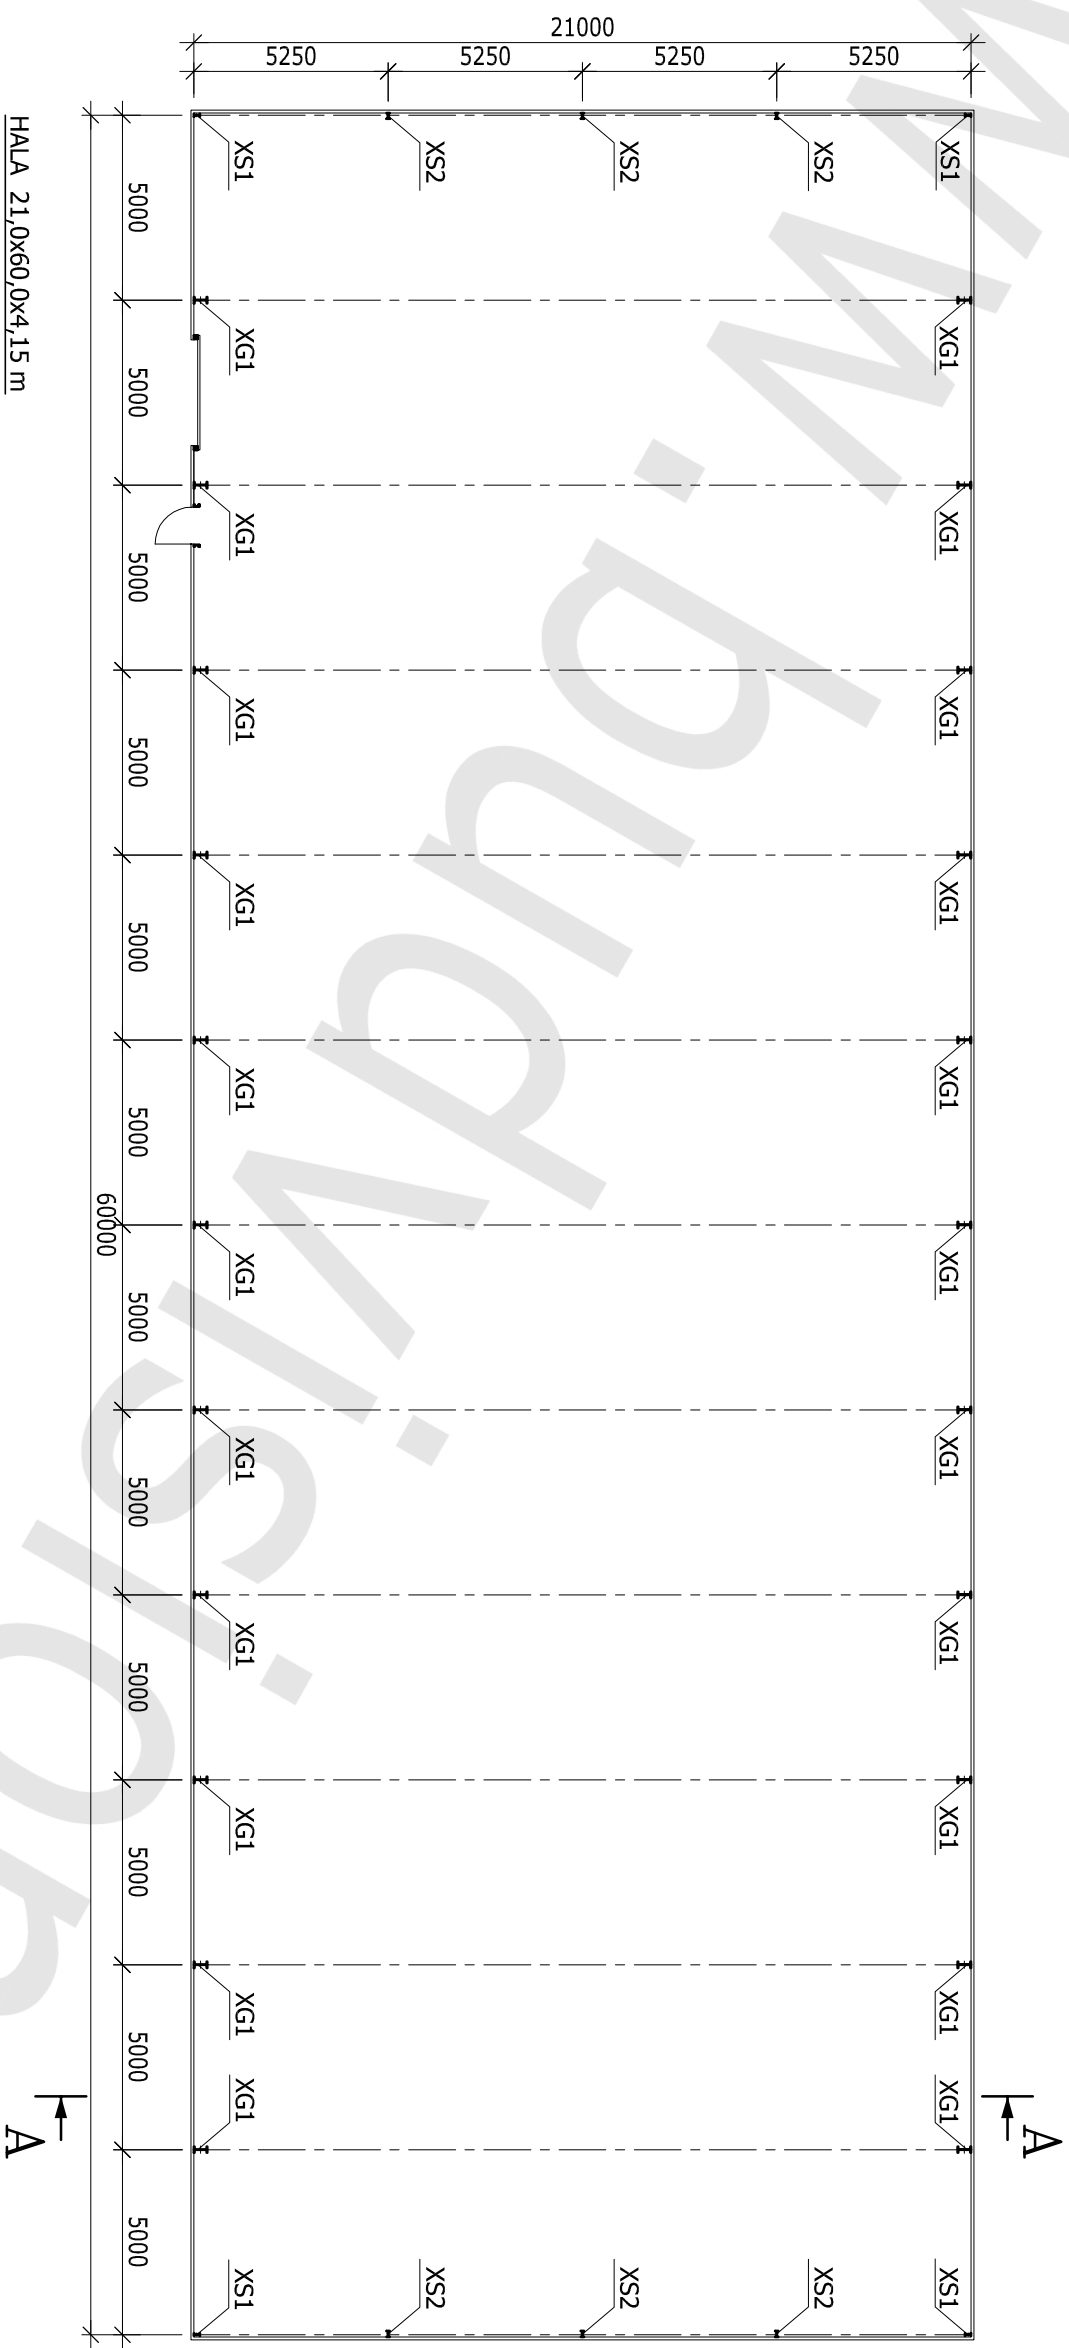

# RZUT PRZYZIEMIEMIA

SKALA 1:200

HALA 21,0x60,0x4,15 m

LEGENDA:

XG1 - SŁUP GŁÓWNY

XS1 - SŁUP SZCZYTOWY

XS2 - SŁUP SZCZYTOWY