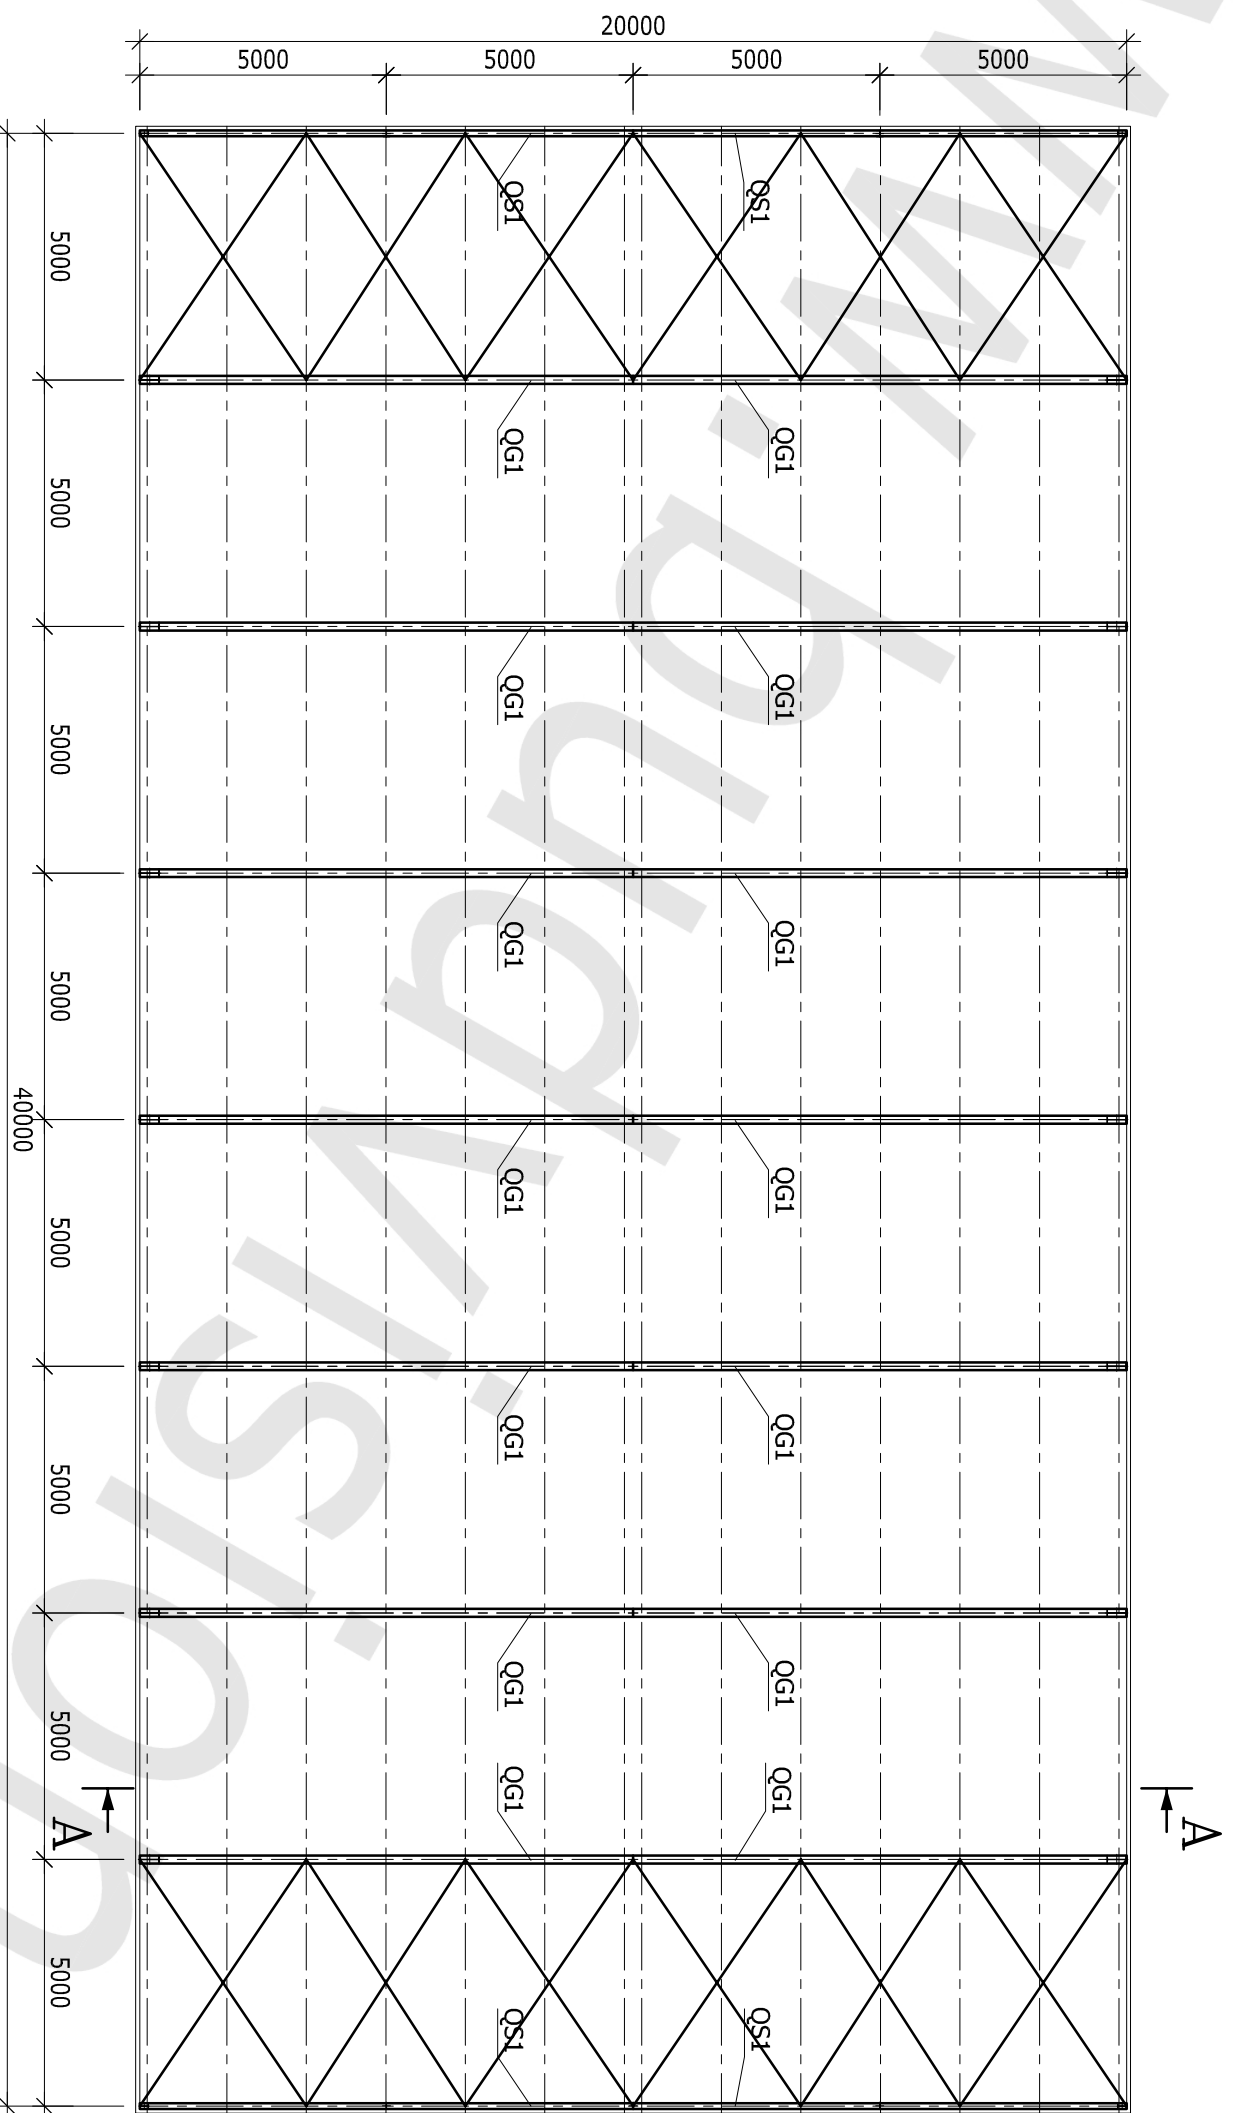

RZUT PRZYZIEMIEMIA

SKALA 1:150

HALA 20,0x40,0x5,65 m

LEGENDA:

- XG1 - SŁUP GŁÓWNY
- XS1 - SŁUP SZCZYTOWY
- XS2 - SŁUP SZCZYTOWY

RZUT DACHU
SKALA 1:150

HALA 20,0x40,0x5,65 m

LEGENDA:

Q61 - RYGIEL GŁÓWNY

Q81 - RYGIEL SZCZYTOWY