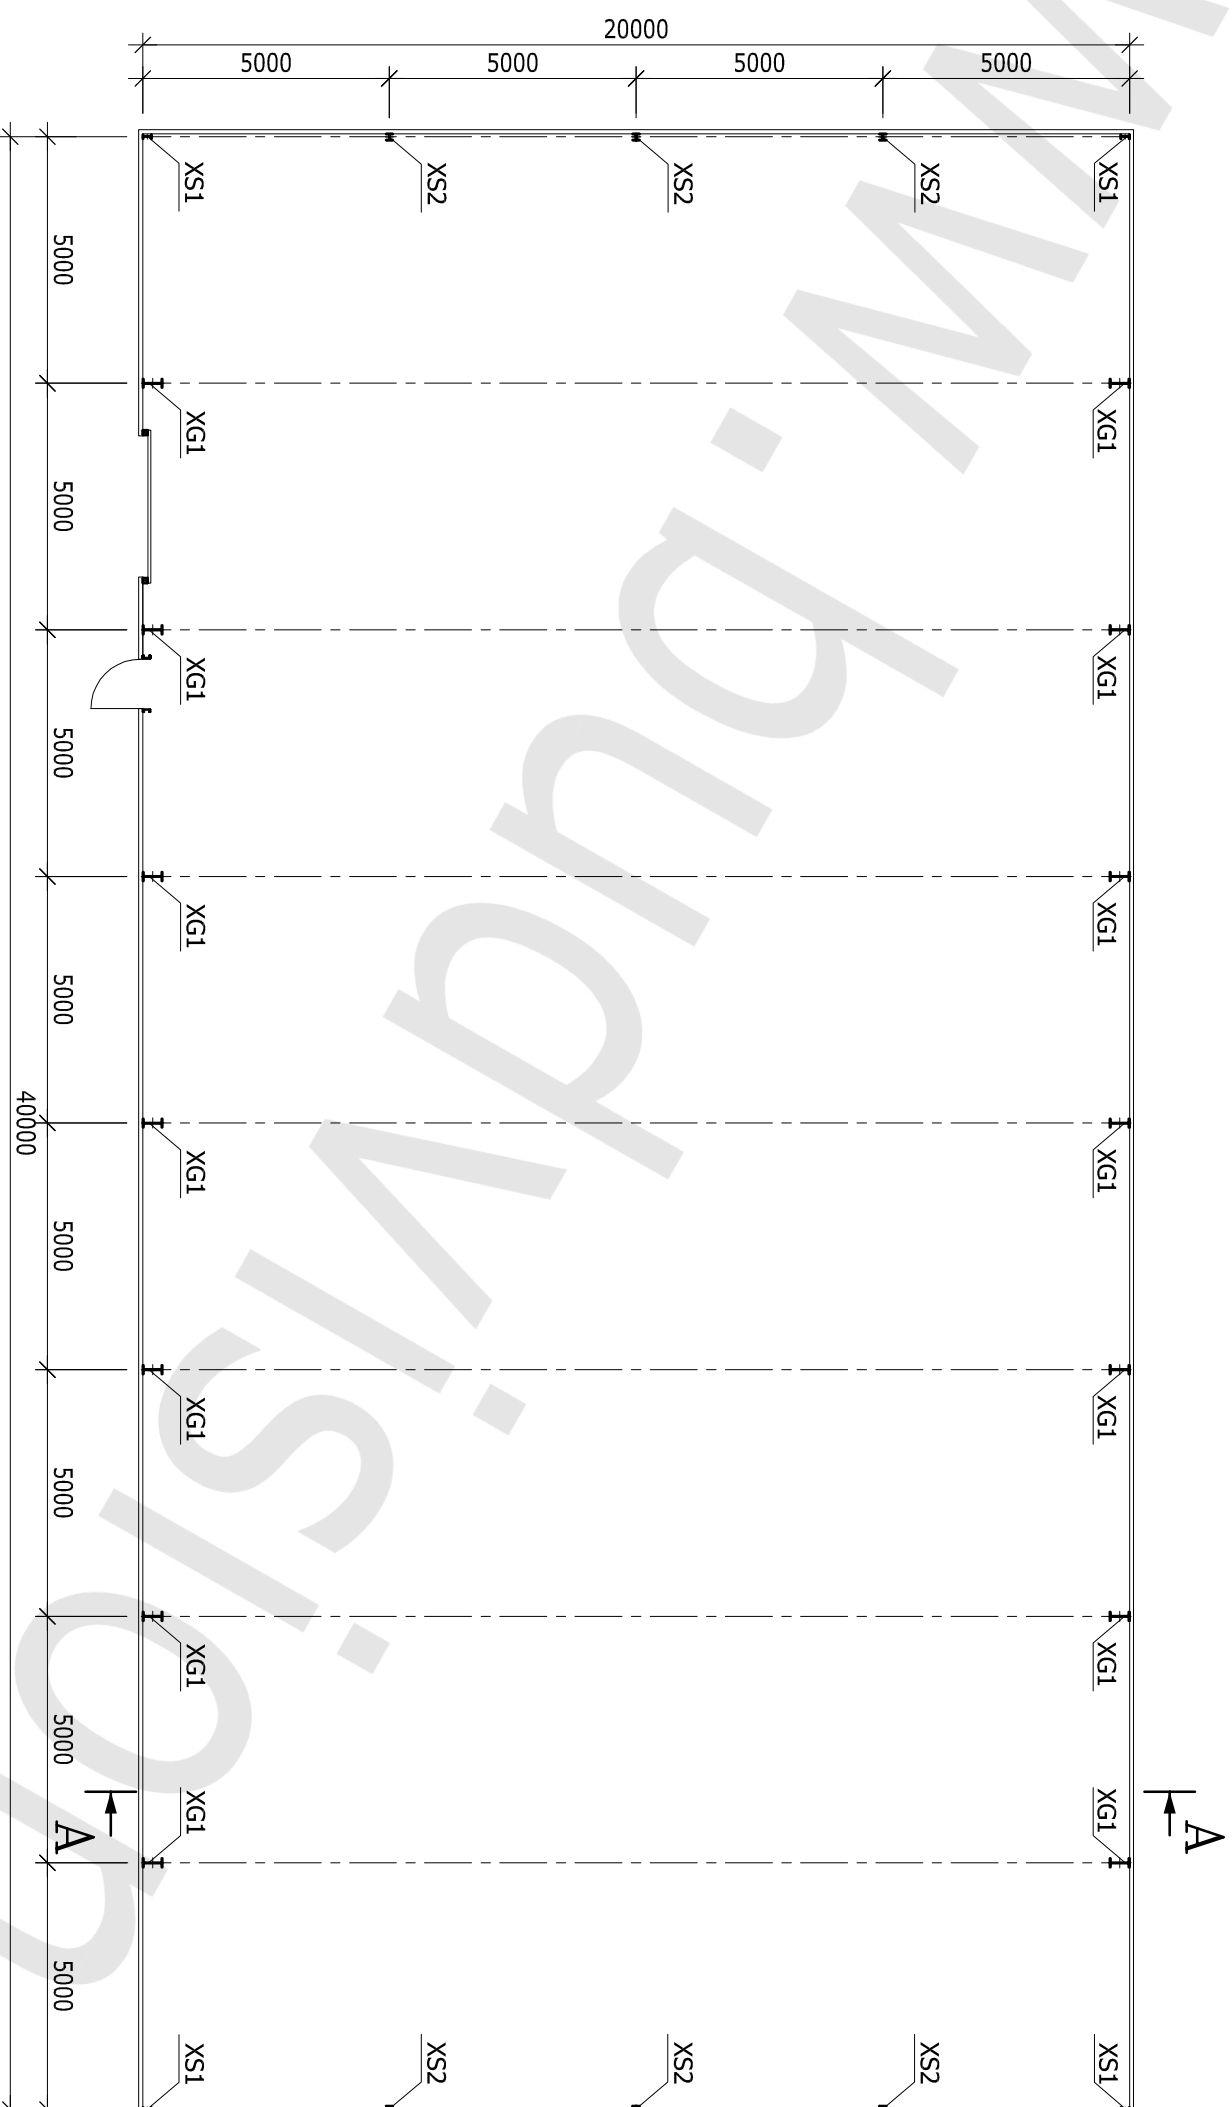

RZUT PRZYZIEMIEMIA

SKALA 1:150

HALA 20,0x40,0x5,65 m

LEGENDA:

- XG1 - SŁUP GŁÓWNY
- XS1 - SŁUP SZCZYTOWY
- XS2 - SŁUP SZCZYTOWY

RZUT DACHU
SKALA 1:150

HALA 20,0x40,0x5,65 m

LEGENDA:

Q61 - RYGIEL GŁÓWNY

Q81 - RYGIEL SZCZYTOWY