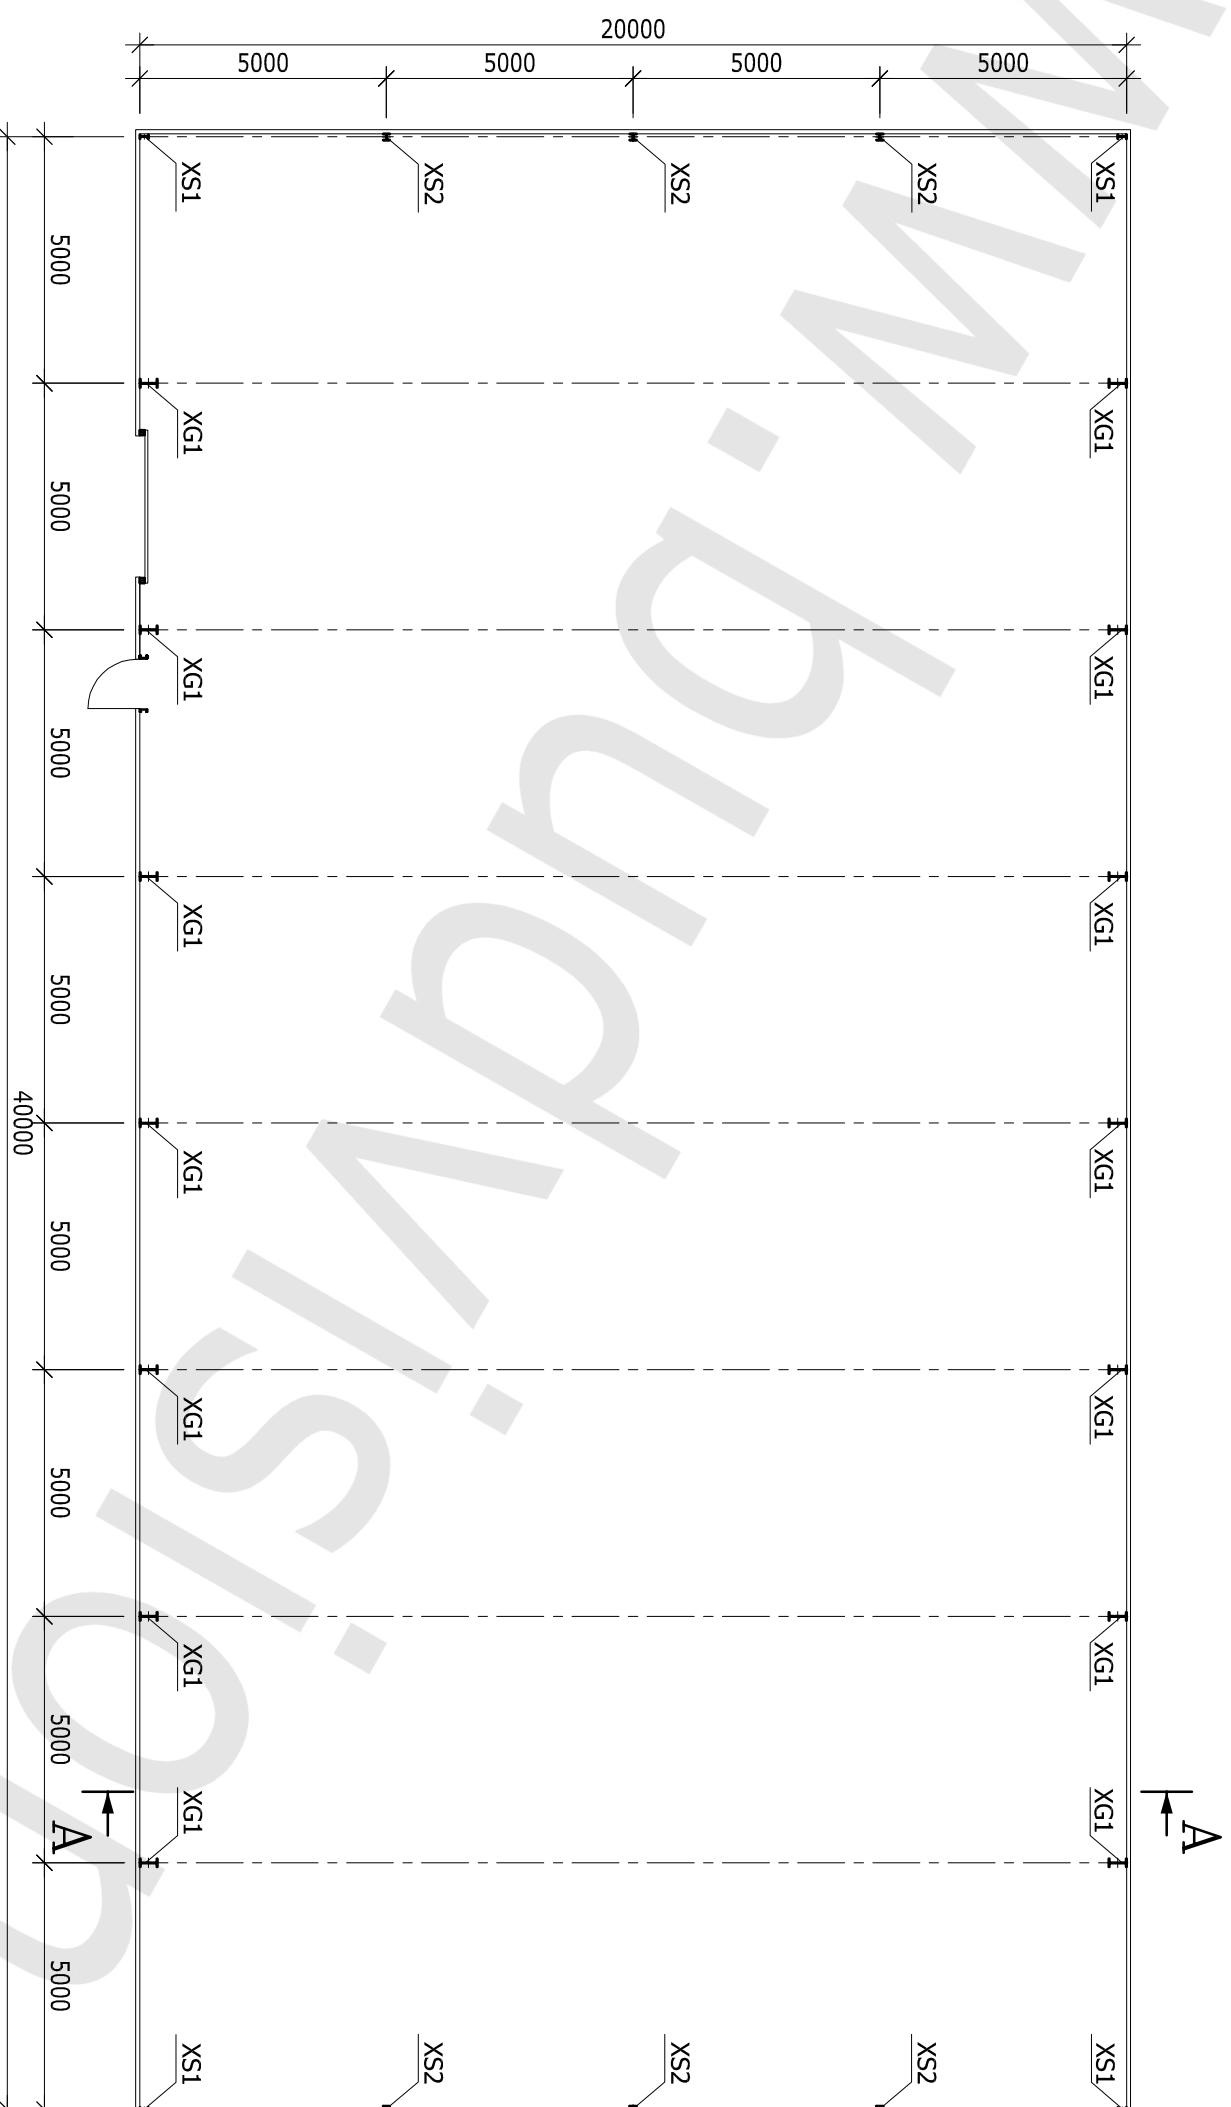

RZUT PRZYZIEMIEMIA

SKALA 1:150

HALA 20,0x40,0x5,15 m

LEGENDA:

- XG1 - SŁUP GŁÓWNY
- XS1 - SŁUP SZCZYTOWY
- XS2 - SŁUP SZCZYTOWY

PRZEKRÓJ A-A

SKALA 1:100