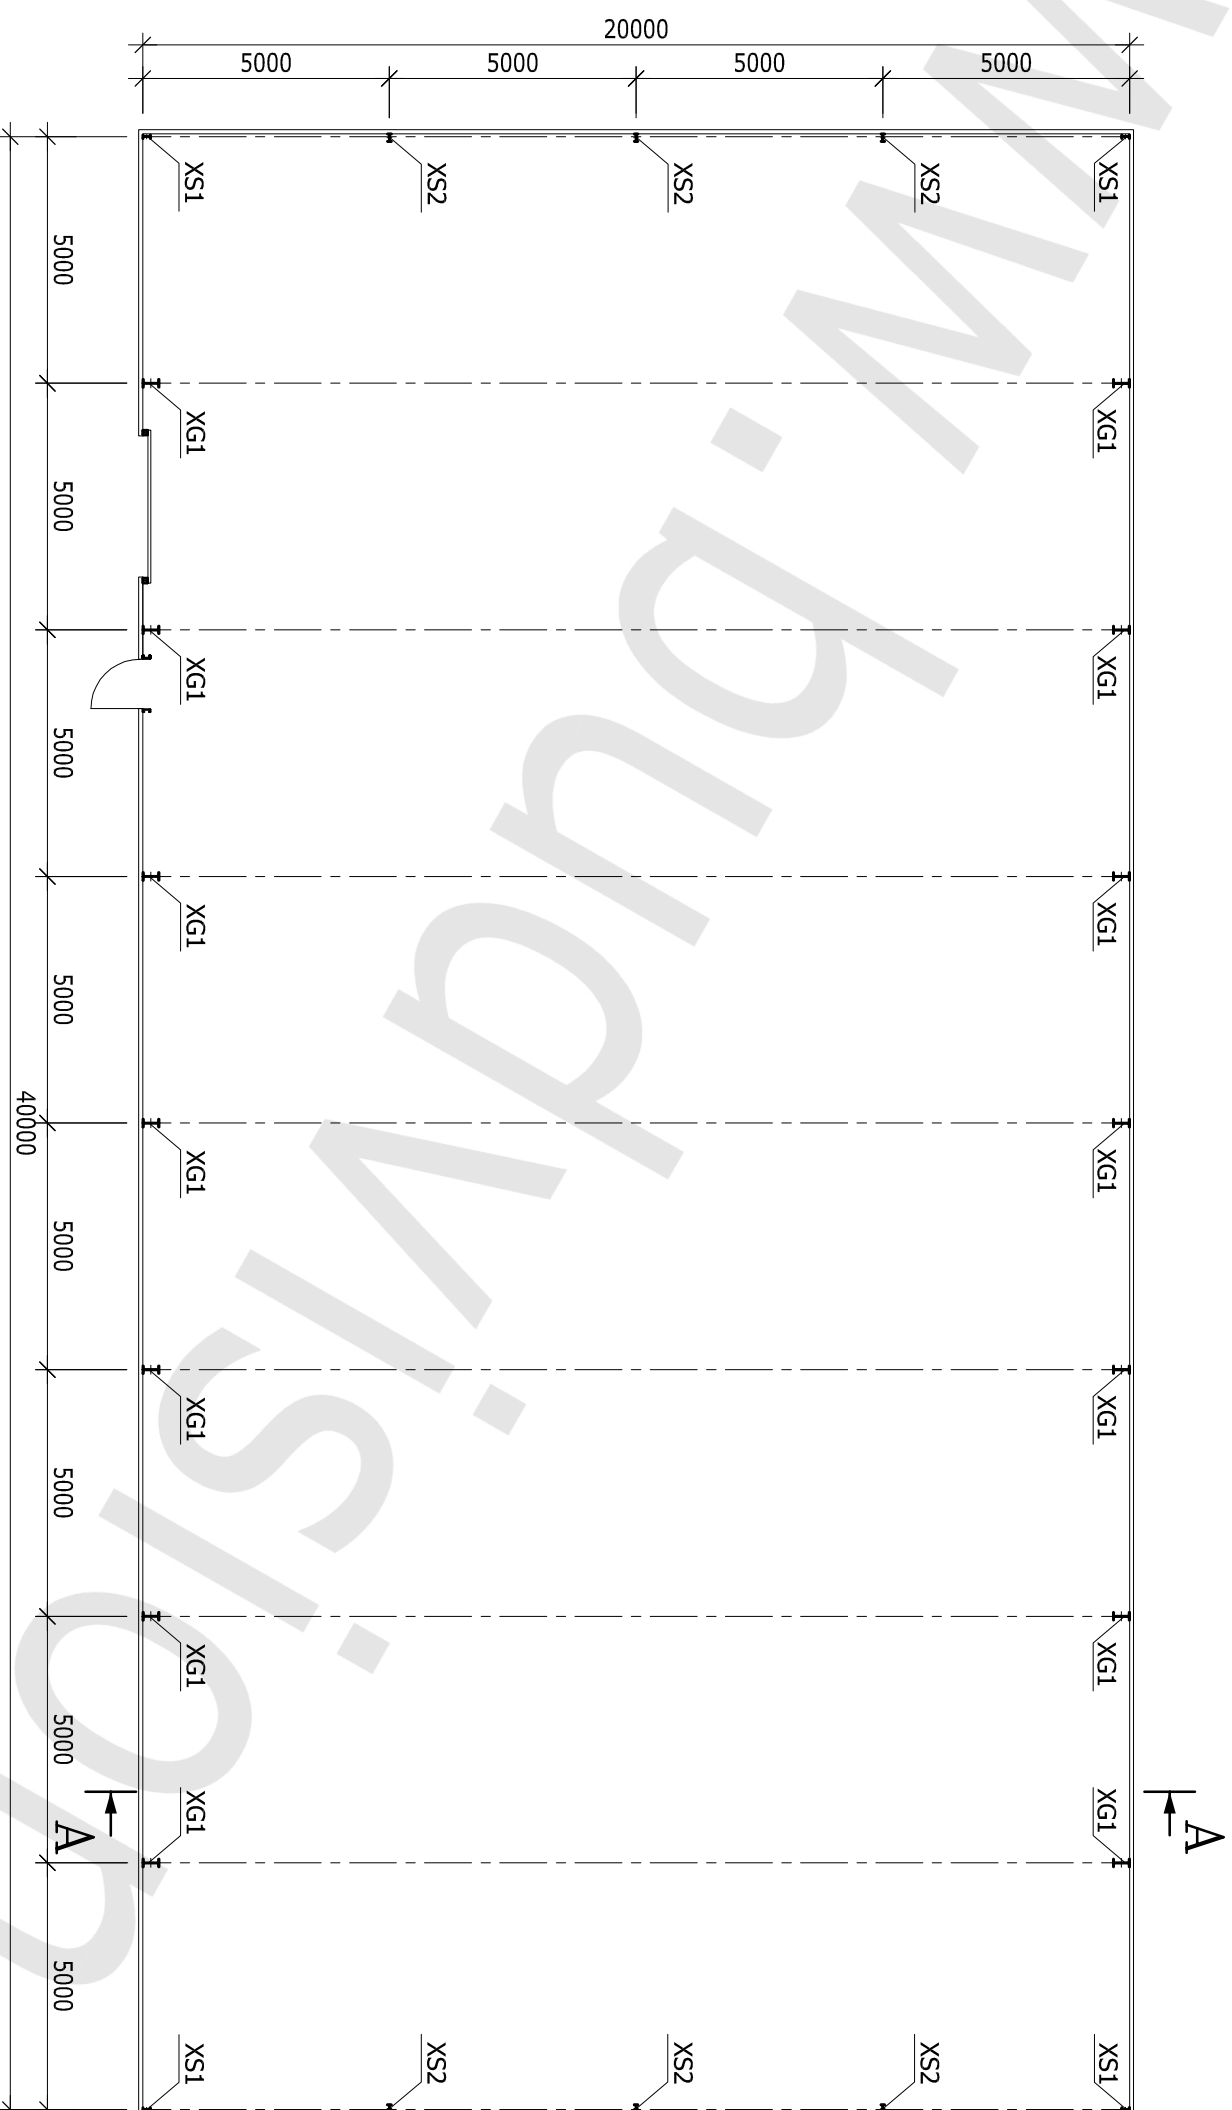

RZUT PRZYZIEMIEMIA

SKALA 1:150

HALA 20,0x40,0x4,65 m

LEGENDA:

- XG1 - SŁUP GŁÓWNY
- XS1 - SŁUP SZCZYTOWY
- XS2 - SŁUP SZCZYTOWY

RZUT DACHU
SKALA 1:150

HALA 20,0x40,0x4,65 m

LEGENDA:

QG1 - RYGIEL GŁÓWNY

QS1 - RYGIEL SZCZYTOWY