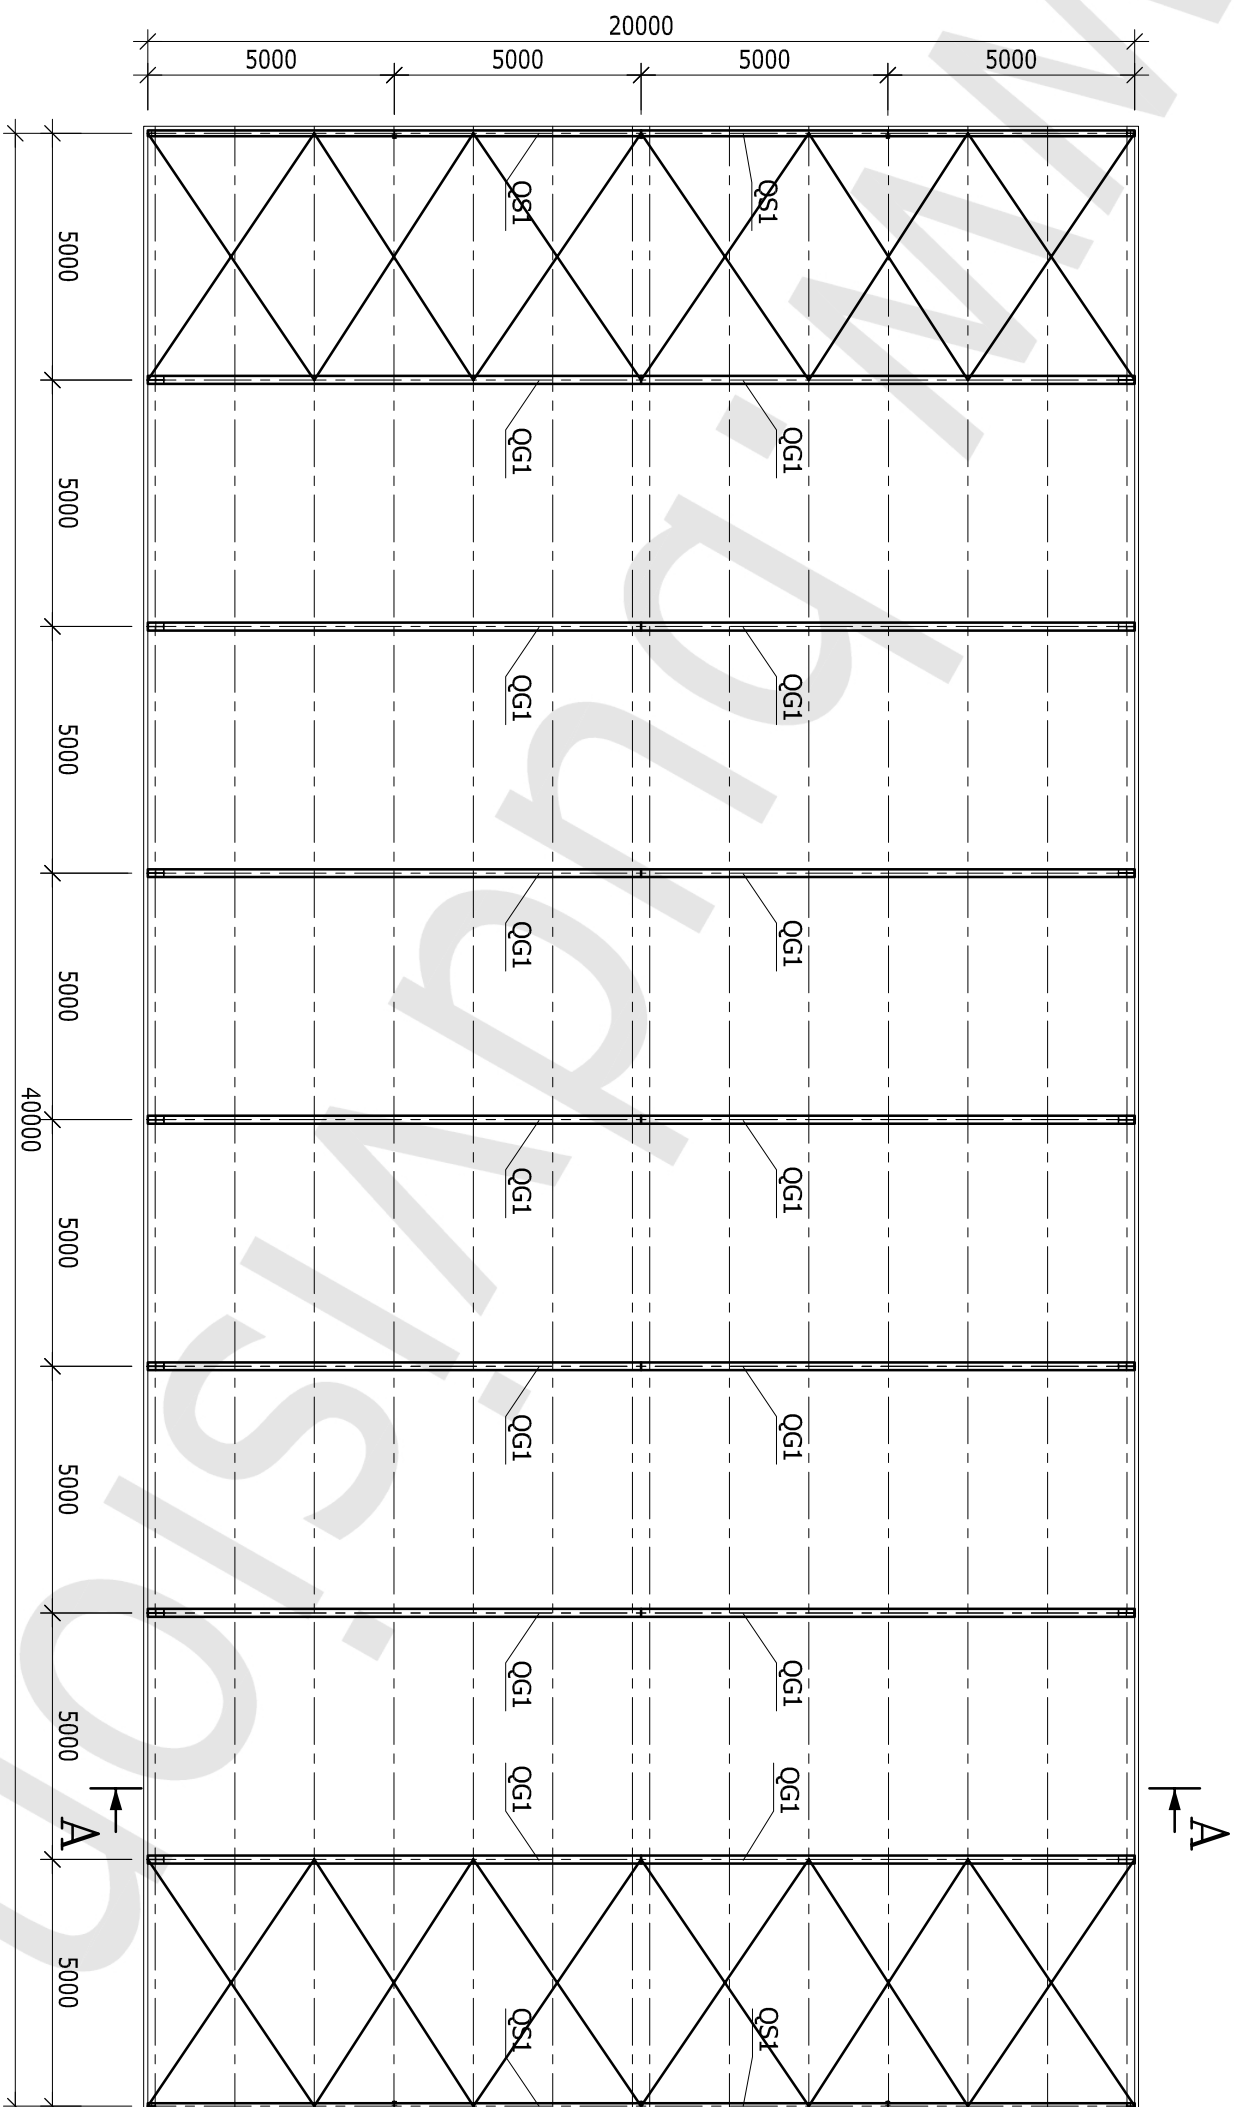

RZUT PRZYZIEMIEMIA

SKALA 1:150

HALA 20,0x40,0x4,65 m

LEGENDA:

- XG1 - SŁUP GŁÓWNY
- XS1 - SŁUP SZCZYTOWY
- XS2 - SŁUP SZCZYTOWY

RZUT DACHU
SKALA 1:150

HALA 20,0x40,0x4,65 m

LEGENDA:

QG1 - RYGIEL GŁÓWNY

QS1 - RYGIEL SZCZYTOWY