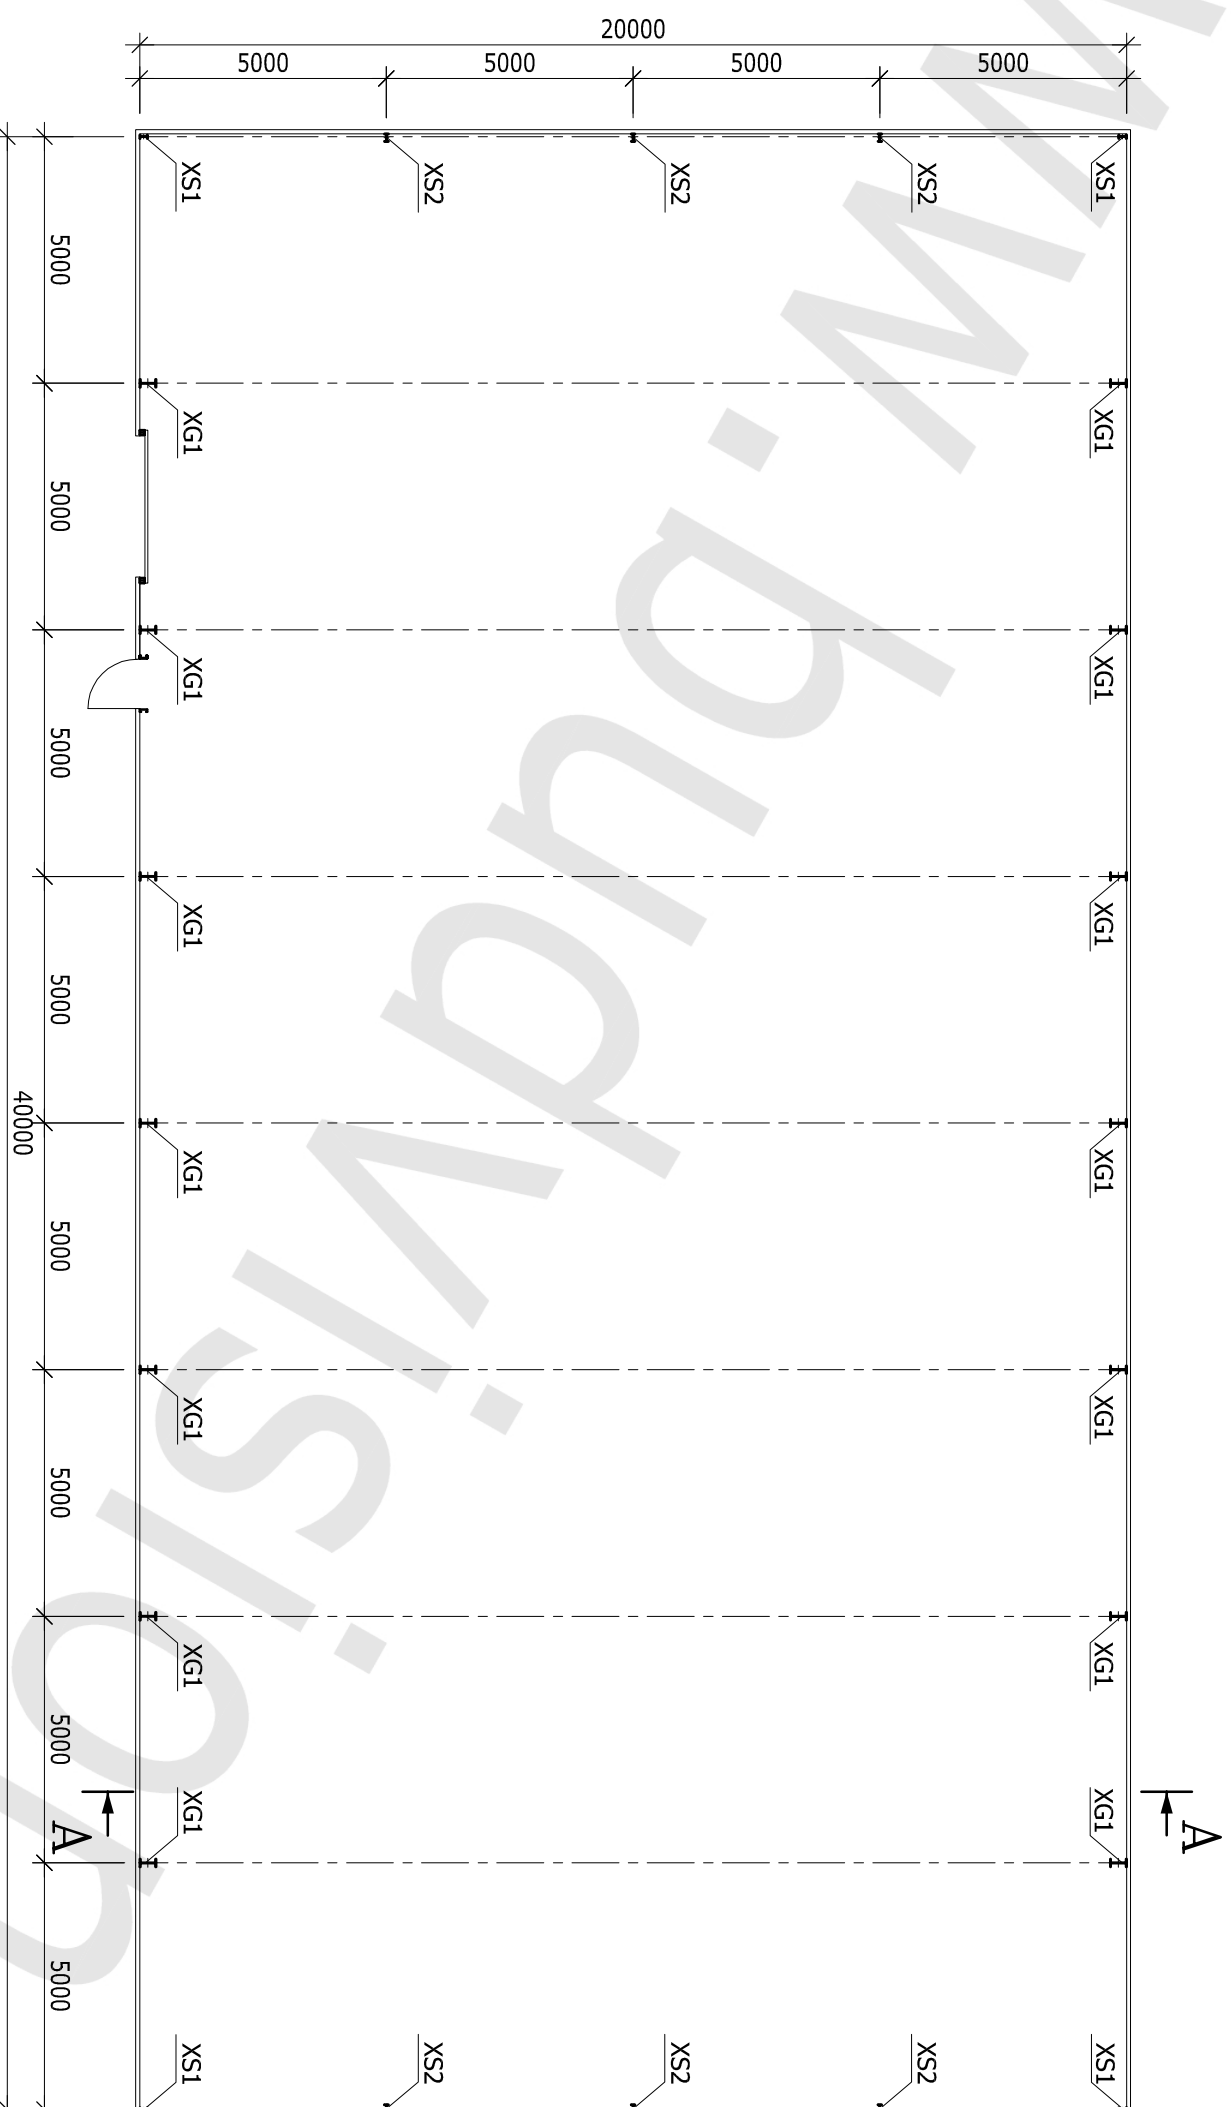

RZUT PRZYZIEMIEMIA

SKALA 1:150

HALA 20,0x40,0x4,15 m

LEGENDA:

- XG1 - SŁUP GŁÓWNY
- XS1 - SŁUP SZCZYTOWY
- XS2 - SŁUP SZCZYTOWY

RZUT DACHU
SKALA 1:150

HALA 20,0x40,0x4,15 m

LEGENDA: