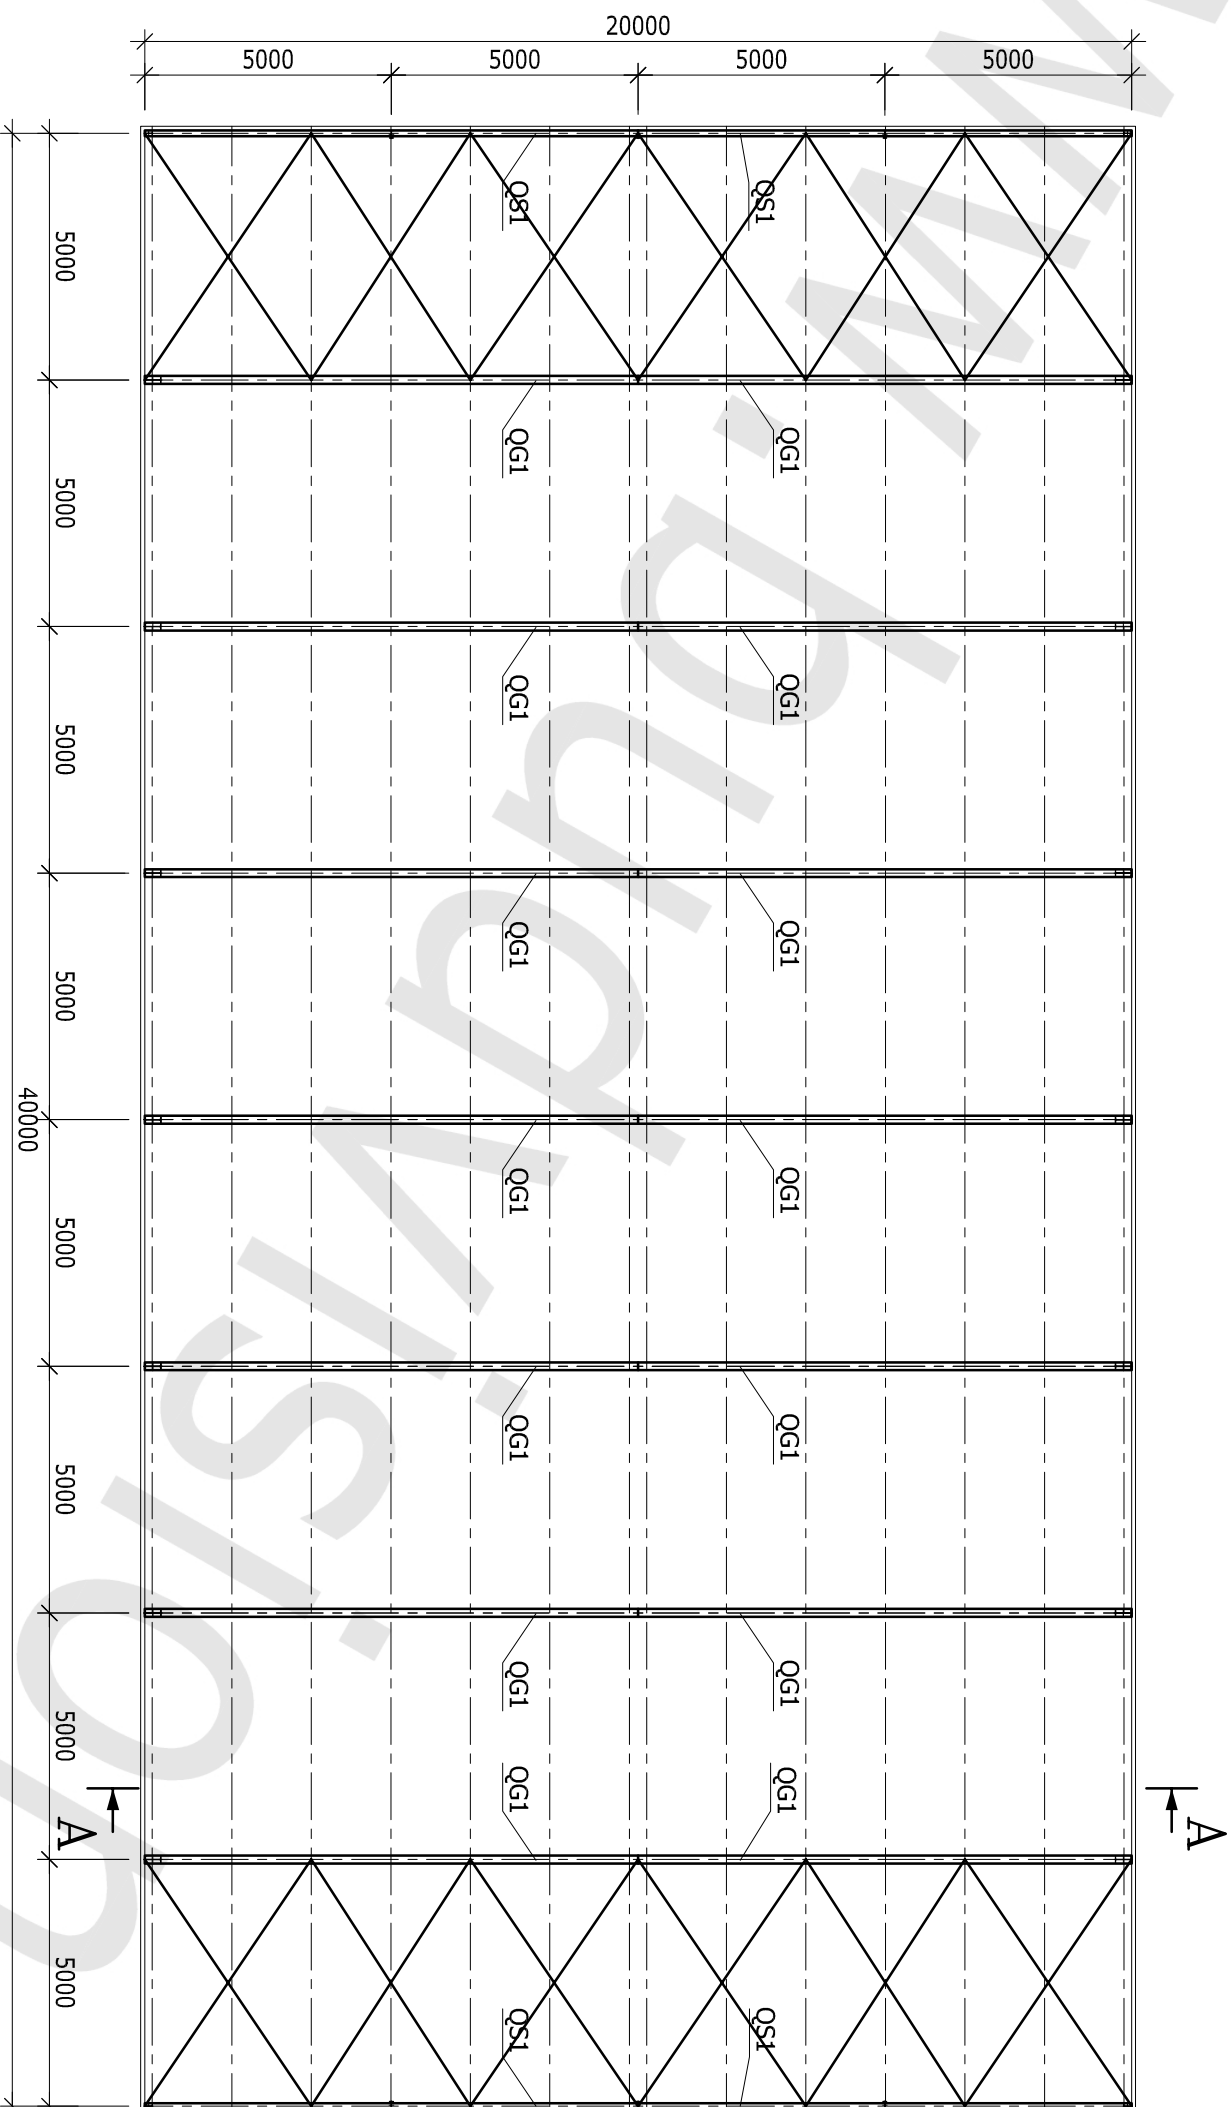

RZUT PRZYZIEMIEMIA

SKALA 1:150

HALA 20,0x40,0x4,15 m

LEGENDA:

- XG1 - SŁUP GŁÓWNY
- XS1 - SŁUP SZCZYTOWY
- XS2 - SŁUP SZCZYTOWY

RZUT DACHU
SKALA 1:150

HALA 20,0x40,0x4,15 m

LEGENDA:

QG1 - RYGIEL GŁÓWNY

QS1 - RYGIEL SZCZYTOWY