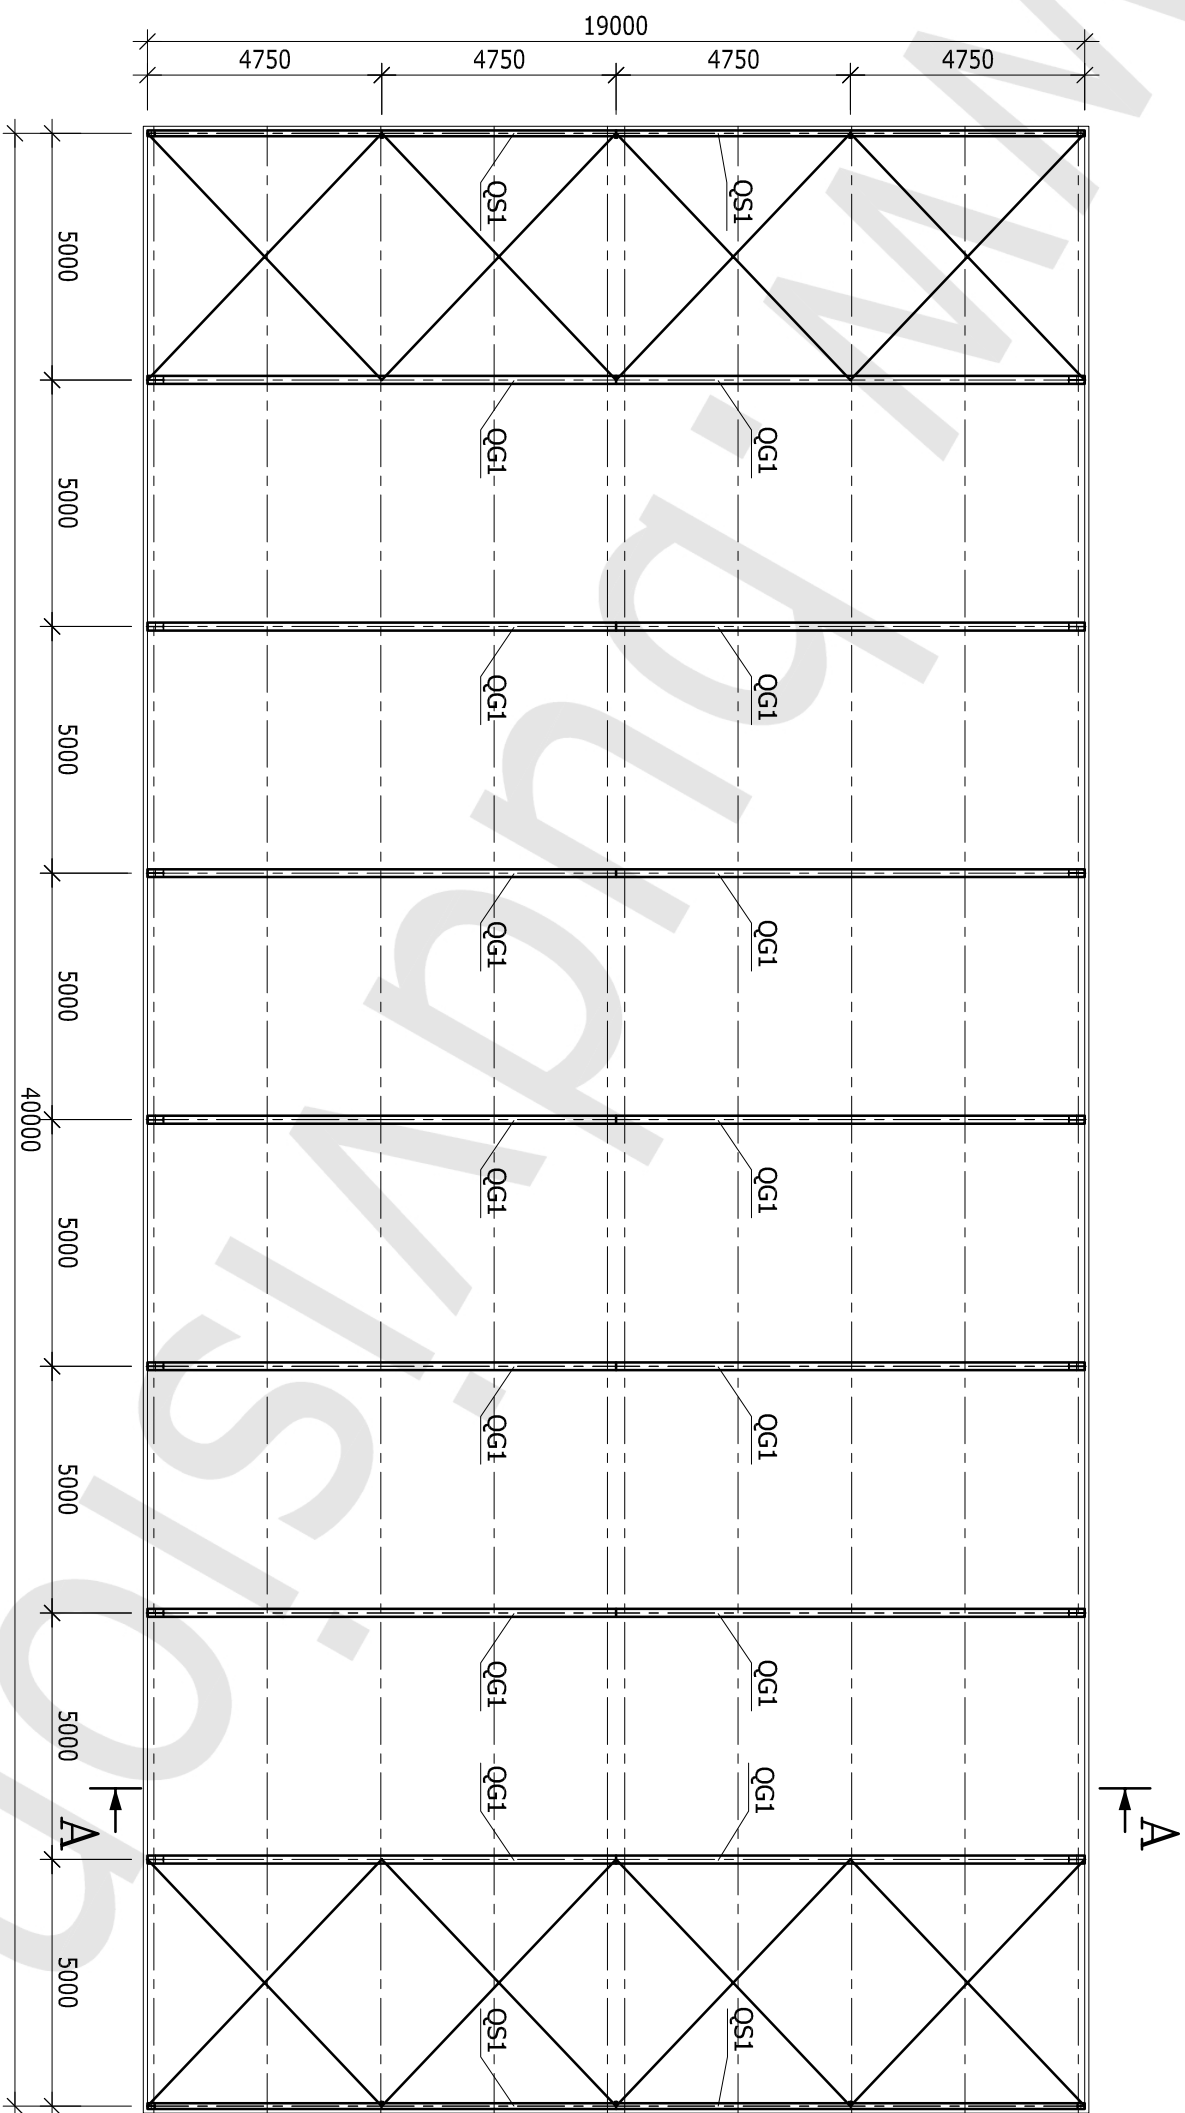

RZUT PRZYZIEMIEMIA

SKALA 1:150

HALA 19,0x40,0x4,65 m

LEGENDA:

- XG1 - SŁUP GŁÓWNY
- XS1 - SŁUP SZCZYTOWY
- XS2 - SŁUP SZCZYTOWY

RZUT DACHU
SKALA 1:150

HALA 19,0x40,0x4,65 m

LEGENDA:

QG1 - RYGIEL GŁÓWNY

QS1 - RYGIEL SZCZYTOWY