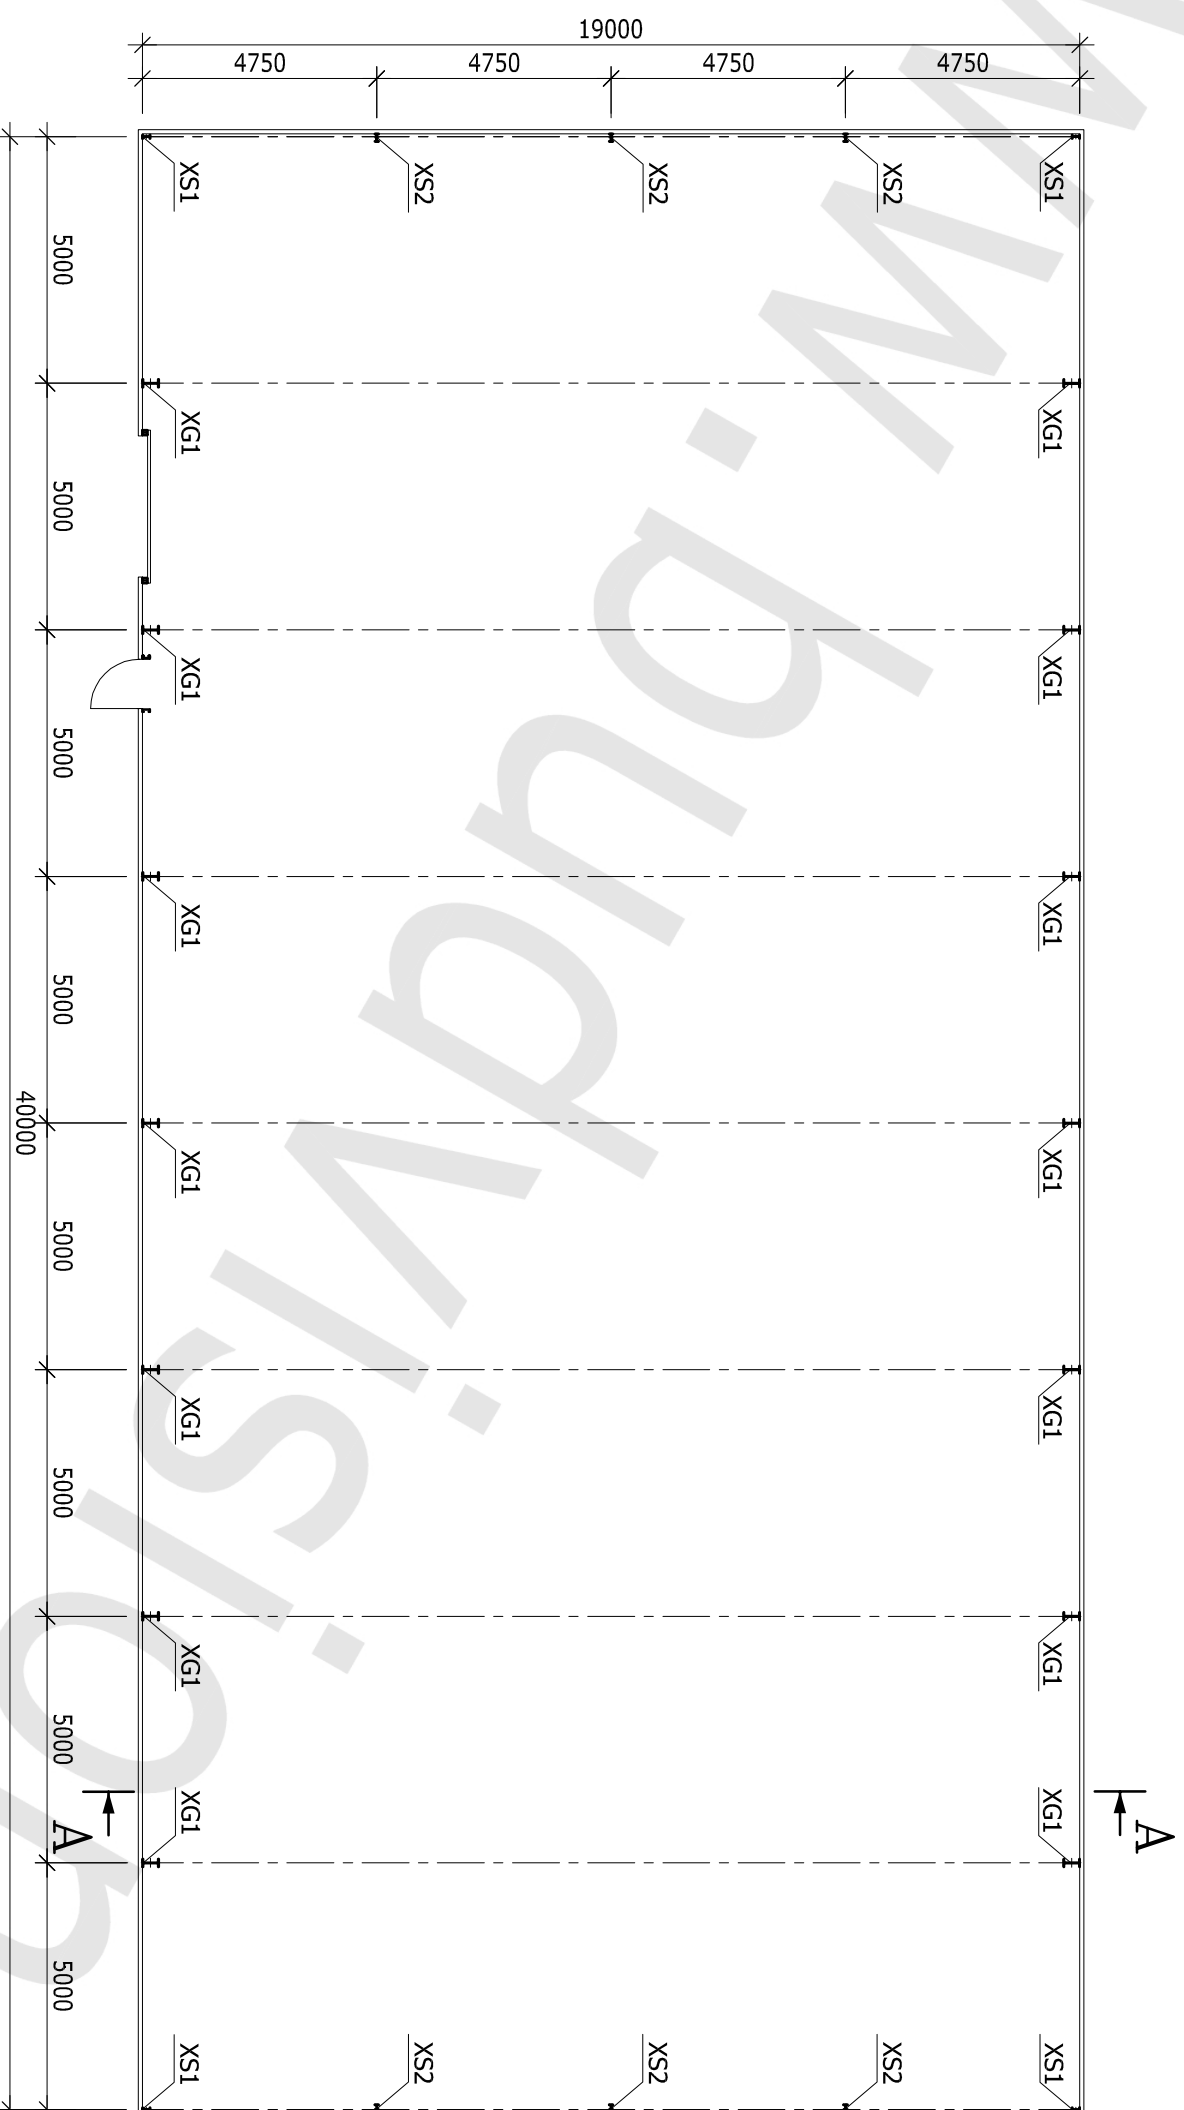

RZUT PRZYZIEMIEMIA

SKALA 1:150

HALA 19,0x40,0x4,65 m

LEGENDA:

- XG1 - SŁUP GŁÓWNY
- XS1 - SŁUP SZCZYTOWY
- XS2 - SŁUP SZCZYTOWY

RZUT DACHU
SKALA 1:150

HALA 19,0x40,0x4,65 m

LEGENDA:

QG1 - RYGIEL GŁÓWNY

QS1 - RYGIEL SZCZYTOWY