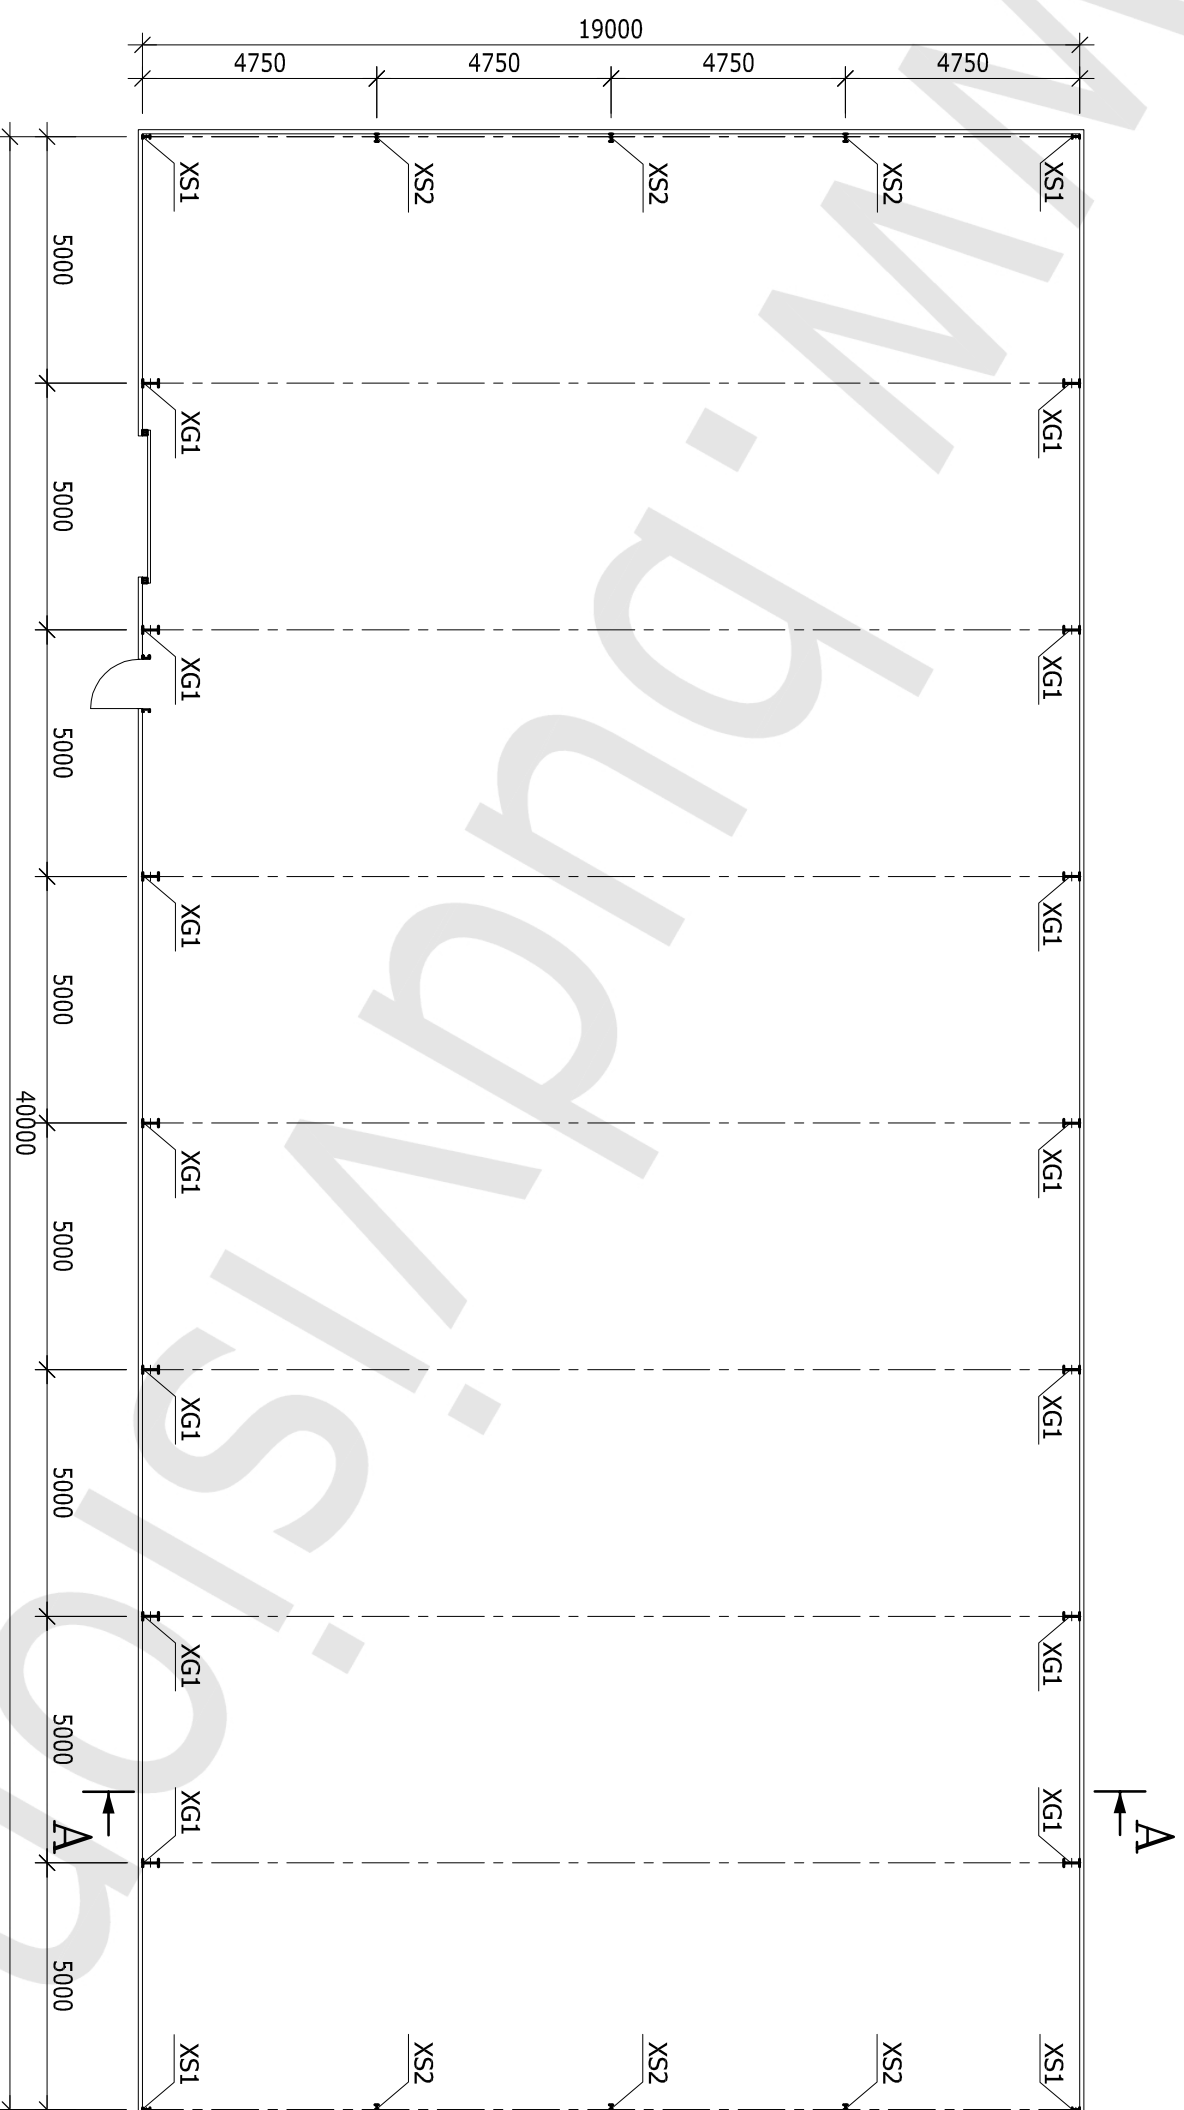

RZUT PRZYZIEMIEMIA

SKALA 1:150

HALA 19,0x40,0x4,15 m

LEGENDA:

- XG1 - SŁUP GŁÓWNY
- XS1 - SŁUP SZCZYTOWY
- XS2 - SŁUP SZCZYTOWY

PRZEKRÓJ A-A

SKALA 1:100