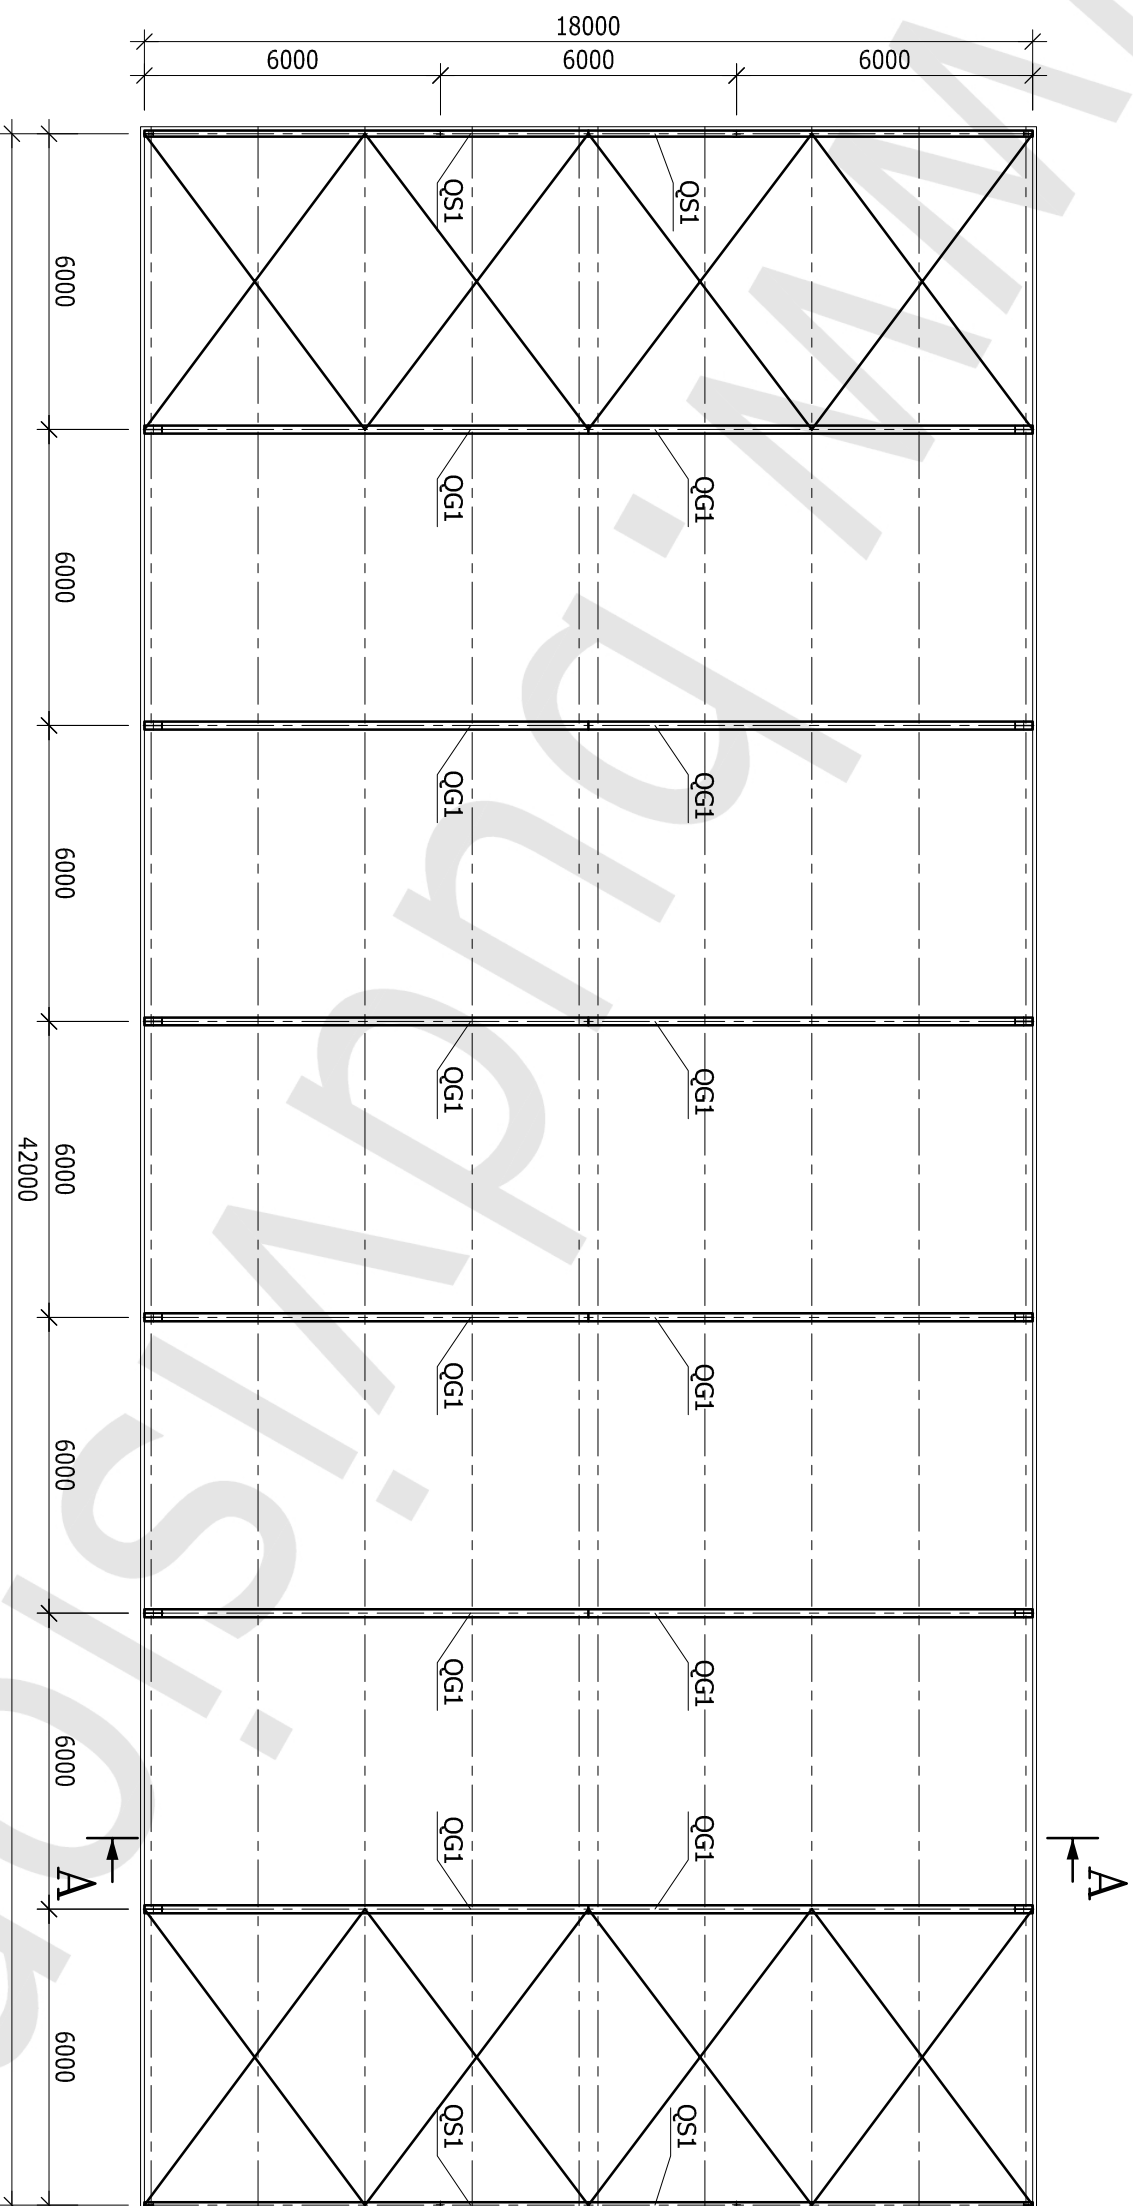

RZUT PRZYZIEMIEMIA

SKALA 1:150

HALA 18,0x42,0x5,15 m

LEGENDA:

XG1 - SŁUP GŁÓWNY

XS1 - SŁUP SZCZYTOWY

XS2 - SŁUP SZCZYTOWY

RZUT DACHU
SKALA 1:150

HALA 18,0x42,0x5,15 m

LEGENDA:

QG1 - RYGIEL GŁÓWNY

QS1 - RYGIEL SZCZYTOWY