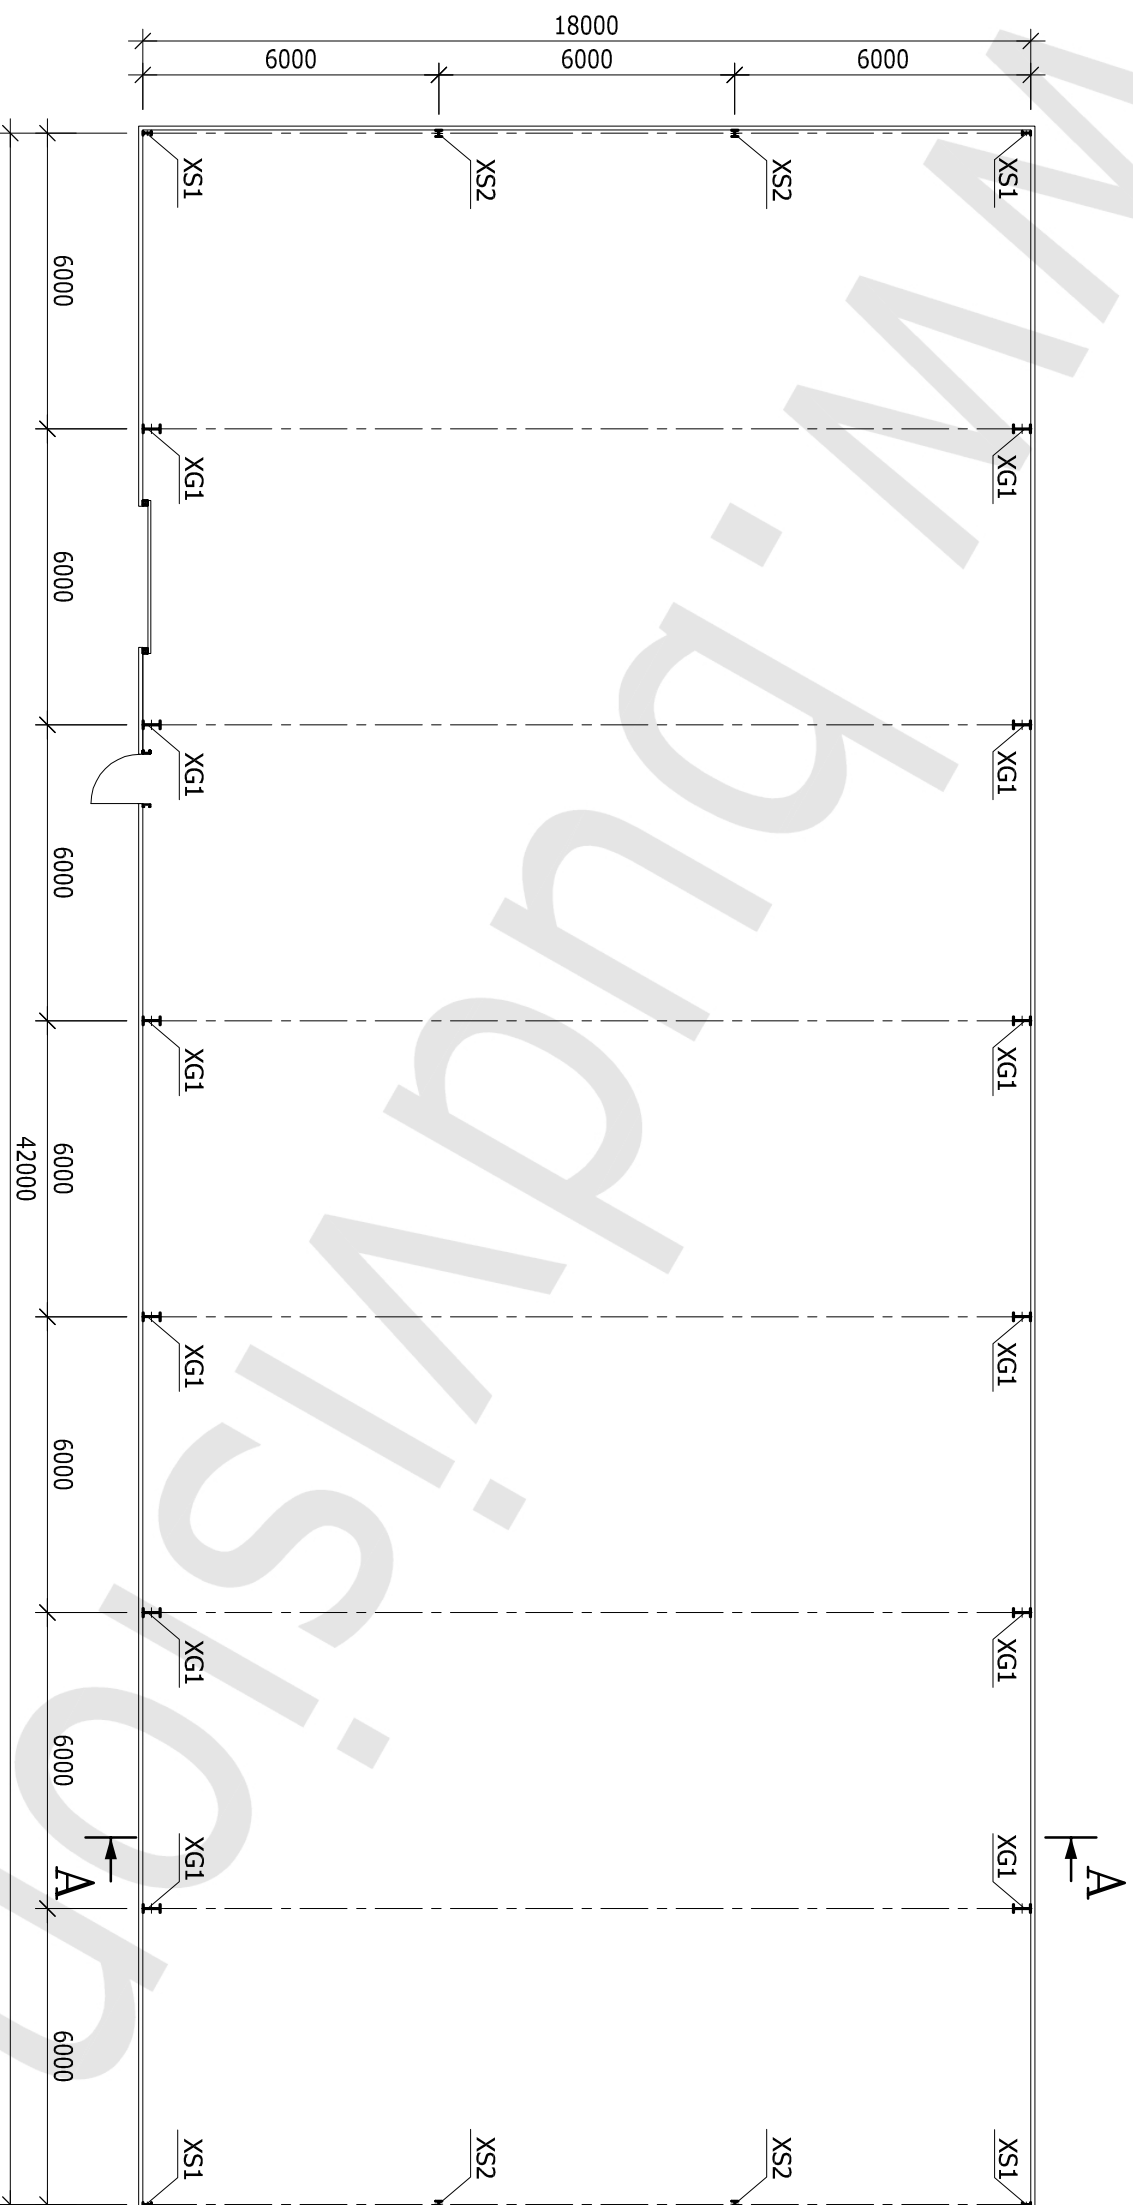

RZUT PRZYZIEMIEMIA

SKALA 1:150

HALA 18,0x42,0x5,15 m

LEGENDA:

XG1 - SŁUP GŁÓWNY

XS1 - SŁUP SZCZYTOWY

XS2 - SŁUP SZCZYTOWY

RZUT DACHU
SKALA 1:150

HALA 18,0x42,0x5,15 m

LEGENDA:

QG1 - RYGIEL GŁÓWNY

QS1 - RYGIEL SZCZYTOWY