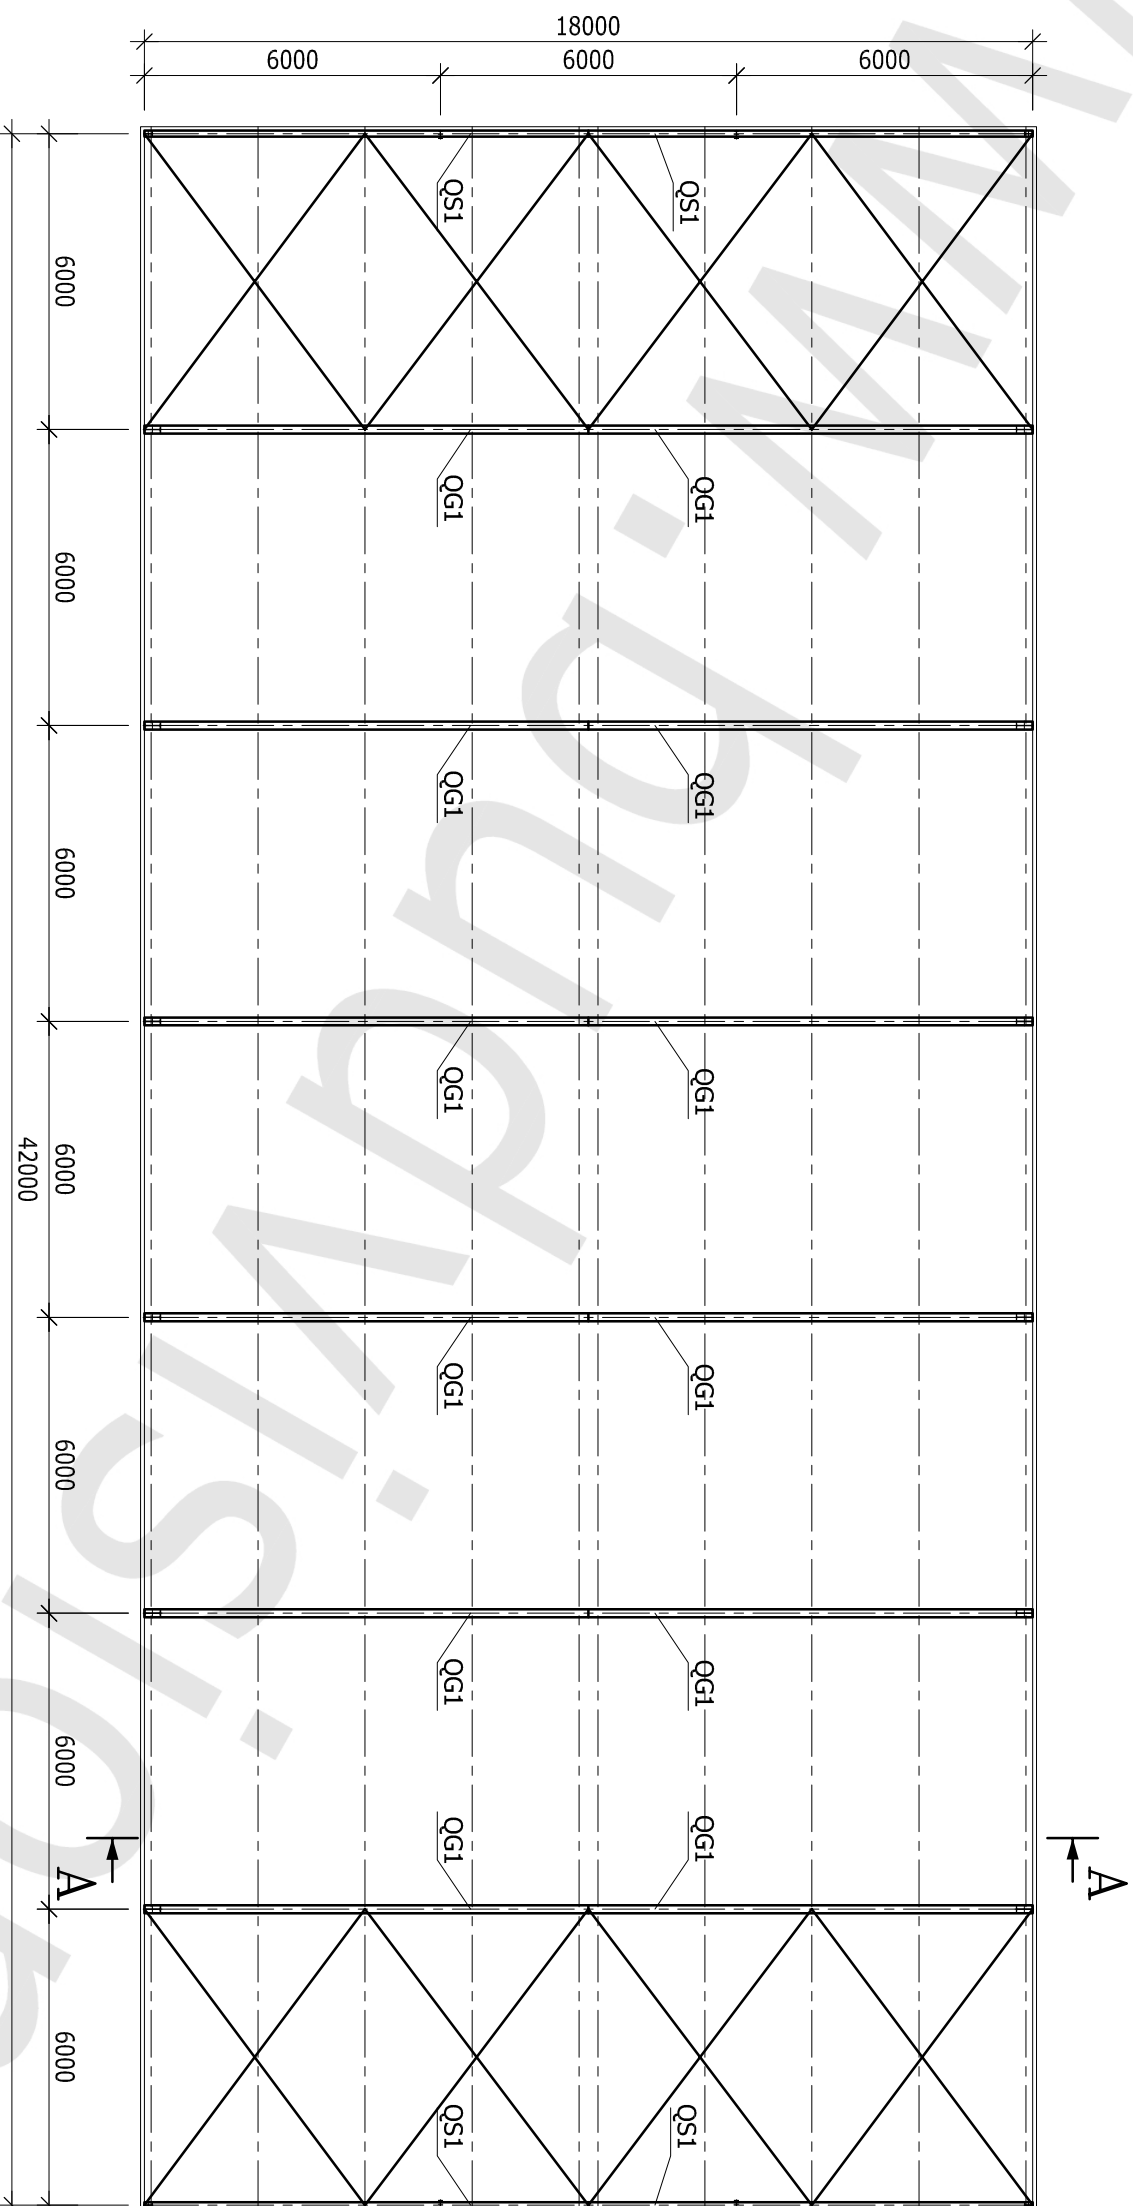

RZUT PRZYZIEMIEMIA

SKALA 1:150

HALA 18,0x42,0x4,15 m

LEGENDA:

- XG1 - SŁUP GŁÓWNY
- XS1 - SŁUP SZCZYTOWY
- XS2 - SŁUP SZCZYTOWY

RZUT DACHU

SKALA 1:150

HALA 18,0x42,0x4,15 m

LEGENDA:

QG1 - RYGIEL GŁÓWNY

QS1 - RYGIEL SZCZYTOWY

PRZEKRÓJ A-A

SKALA 1:100