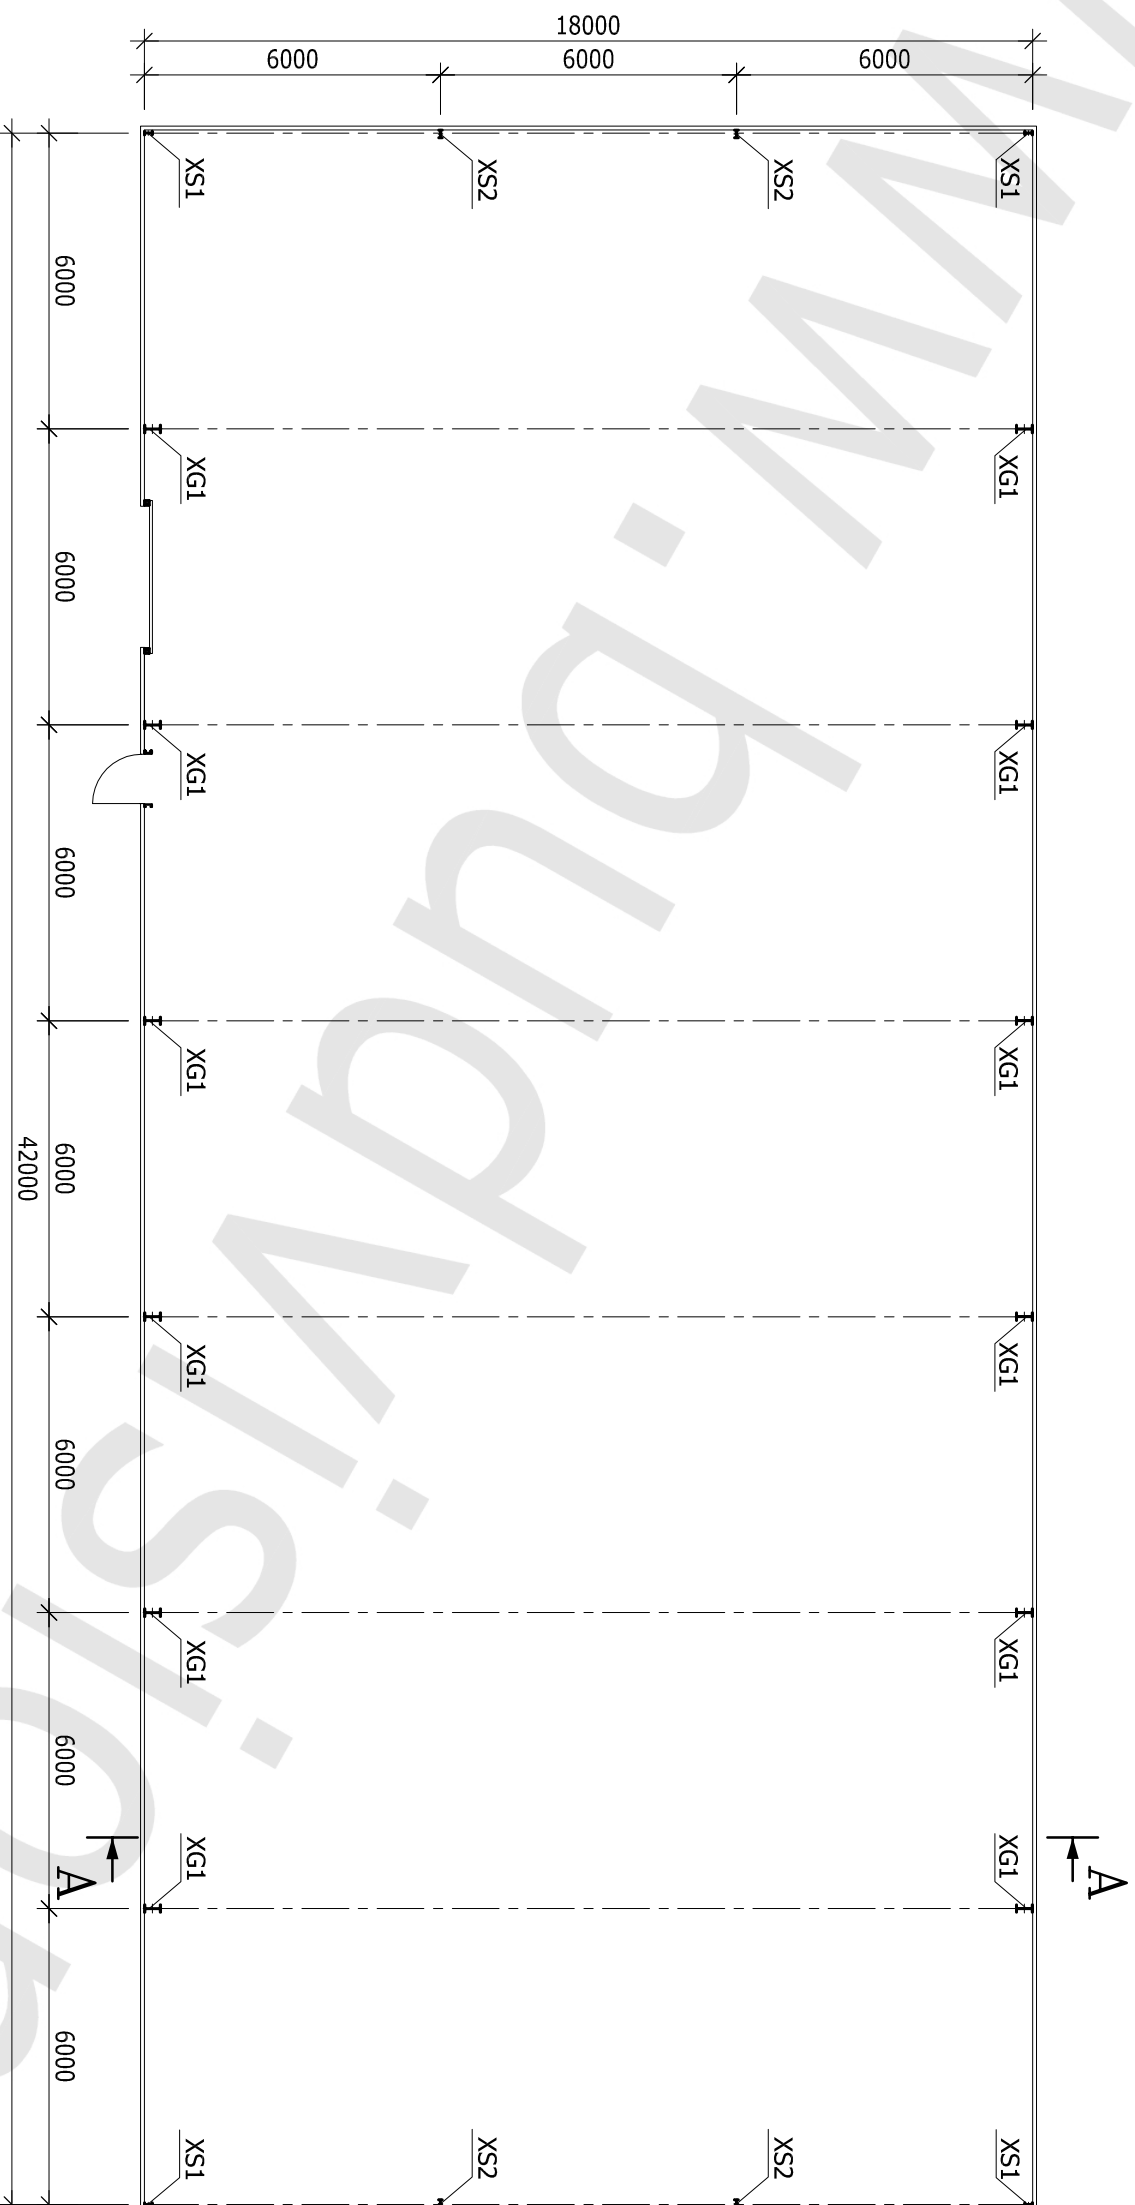

RZUT PRZYZIEMIEMIA

SKALA 1:150

HALA 18,0x42,0x4,15 m

LEGENDA:

- XG1 - SŁUP GŁÓWNY
- XS1 - SŁUP SZCZYTOWY
- XS2 - SŁUP SZCZYTOWY

RZUT DACHU

SKALA 1:150

HALA 18,0x42,0x4,15 m

LEGENDA:

QG1 - RYGIEL GŁÓWNY

QS1 - RYGIEL SZCZYTOWY

PRZEKRÓJ A-A

SKALA 1:100