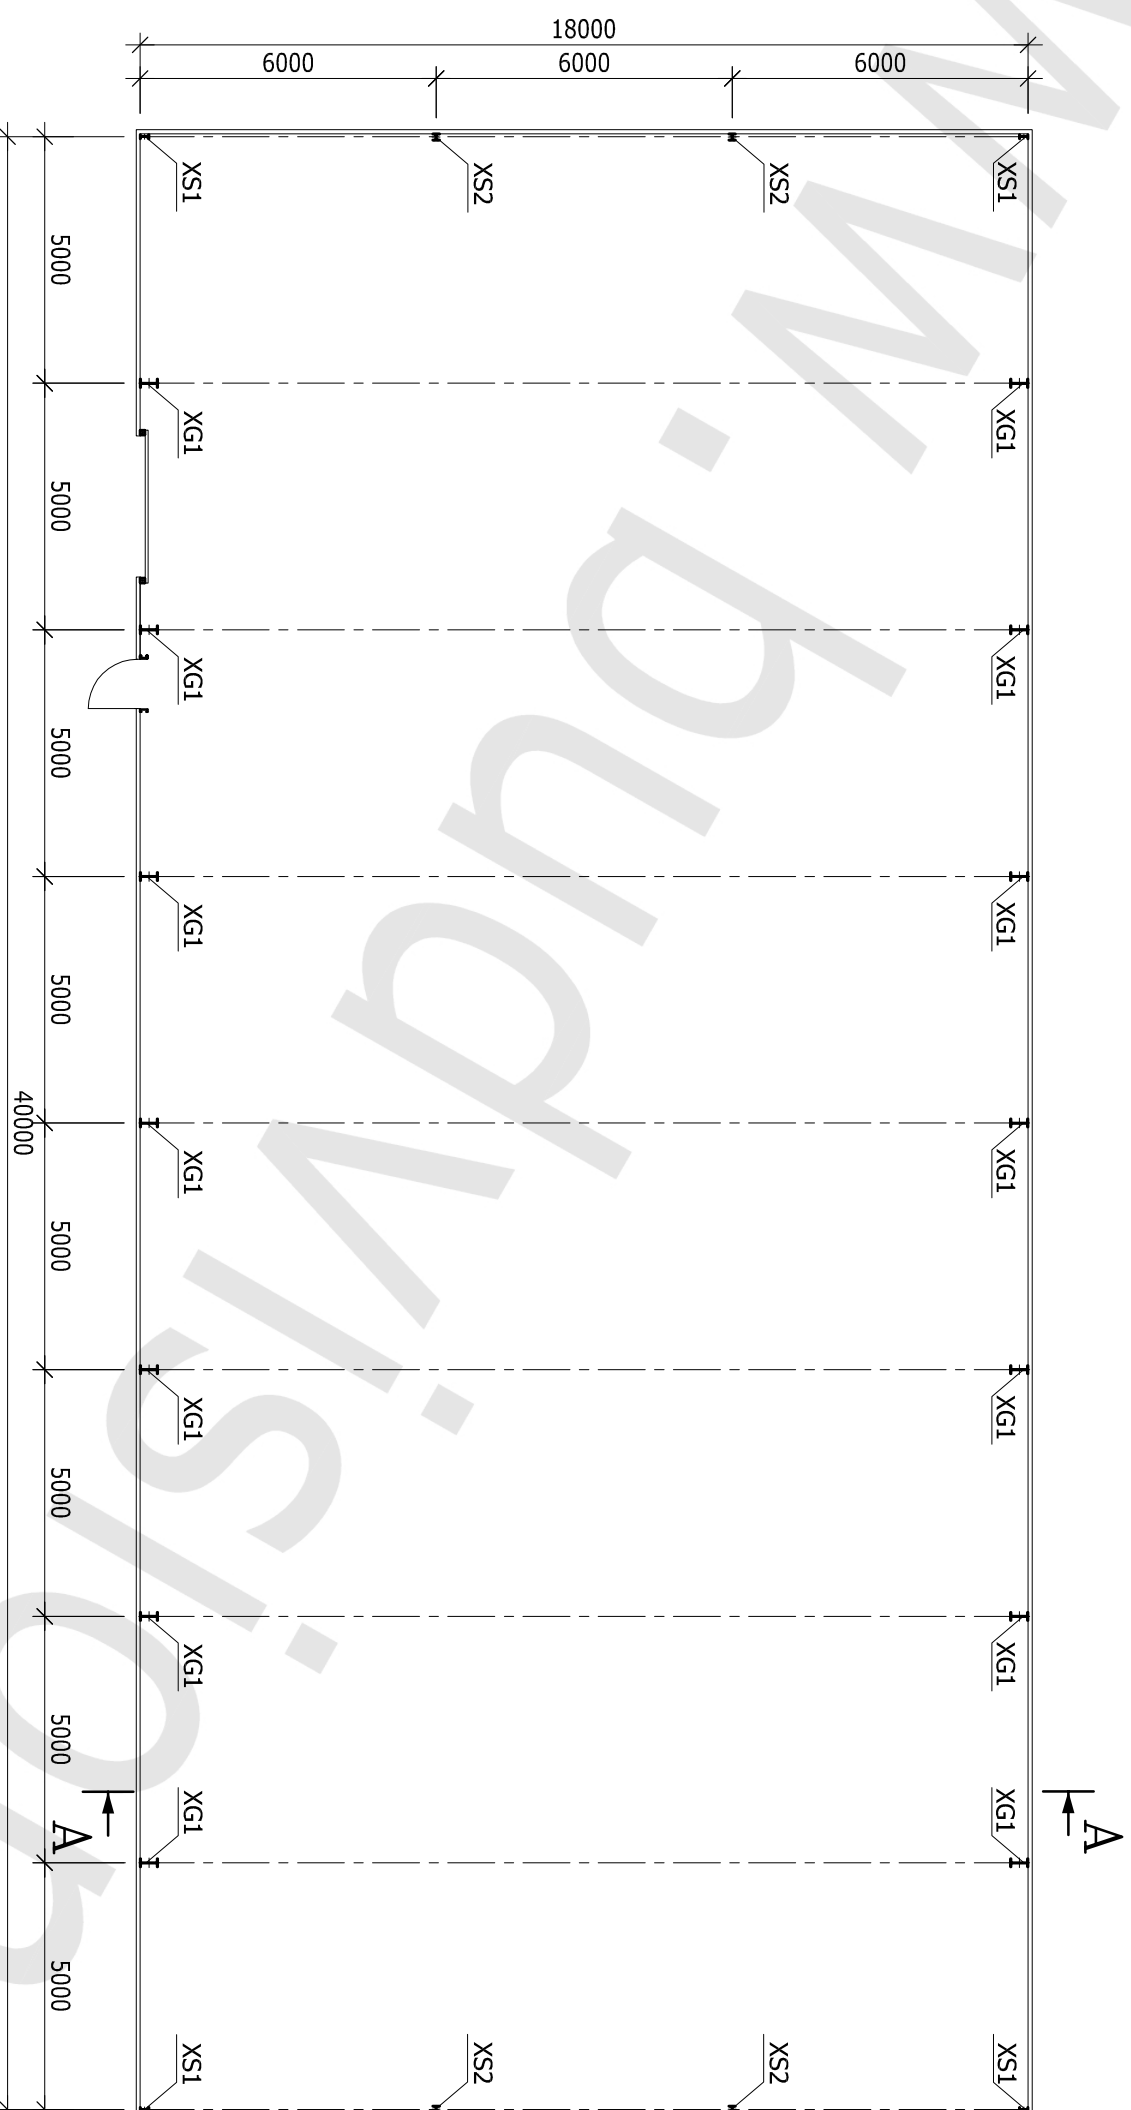

RZUT PRZYZIEMIEMIA

SKALA 1:150

HALA 18,0x40,0x5,65 m

LEGENDA:

- XG1 - SŁUP GŁÓWNY
- XS1 - SŁUP SZCZYTOWY
- XS2 - SŁUP SZCZYTOWY

RZUT DACHU
SKALA 1:150

HALA 18,0x40,0x5,65 m

LEGENDA: