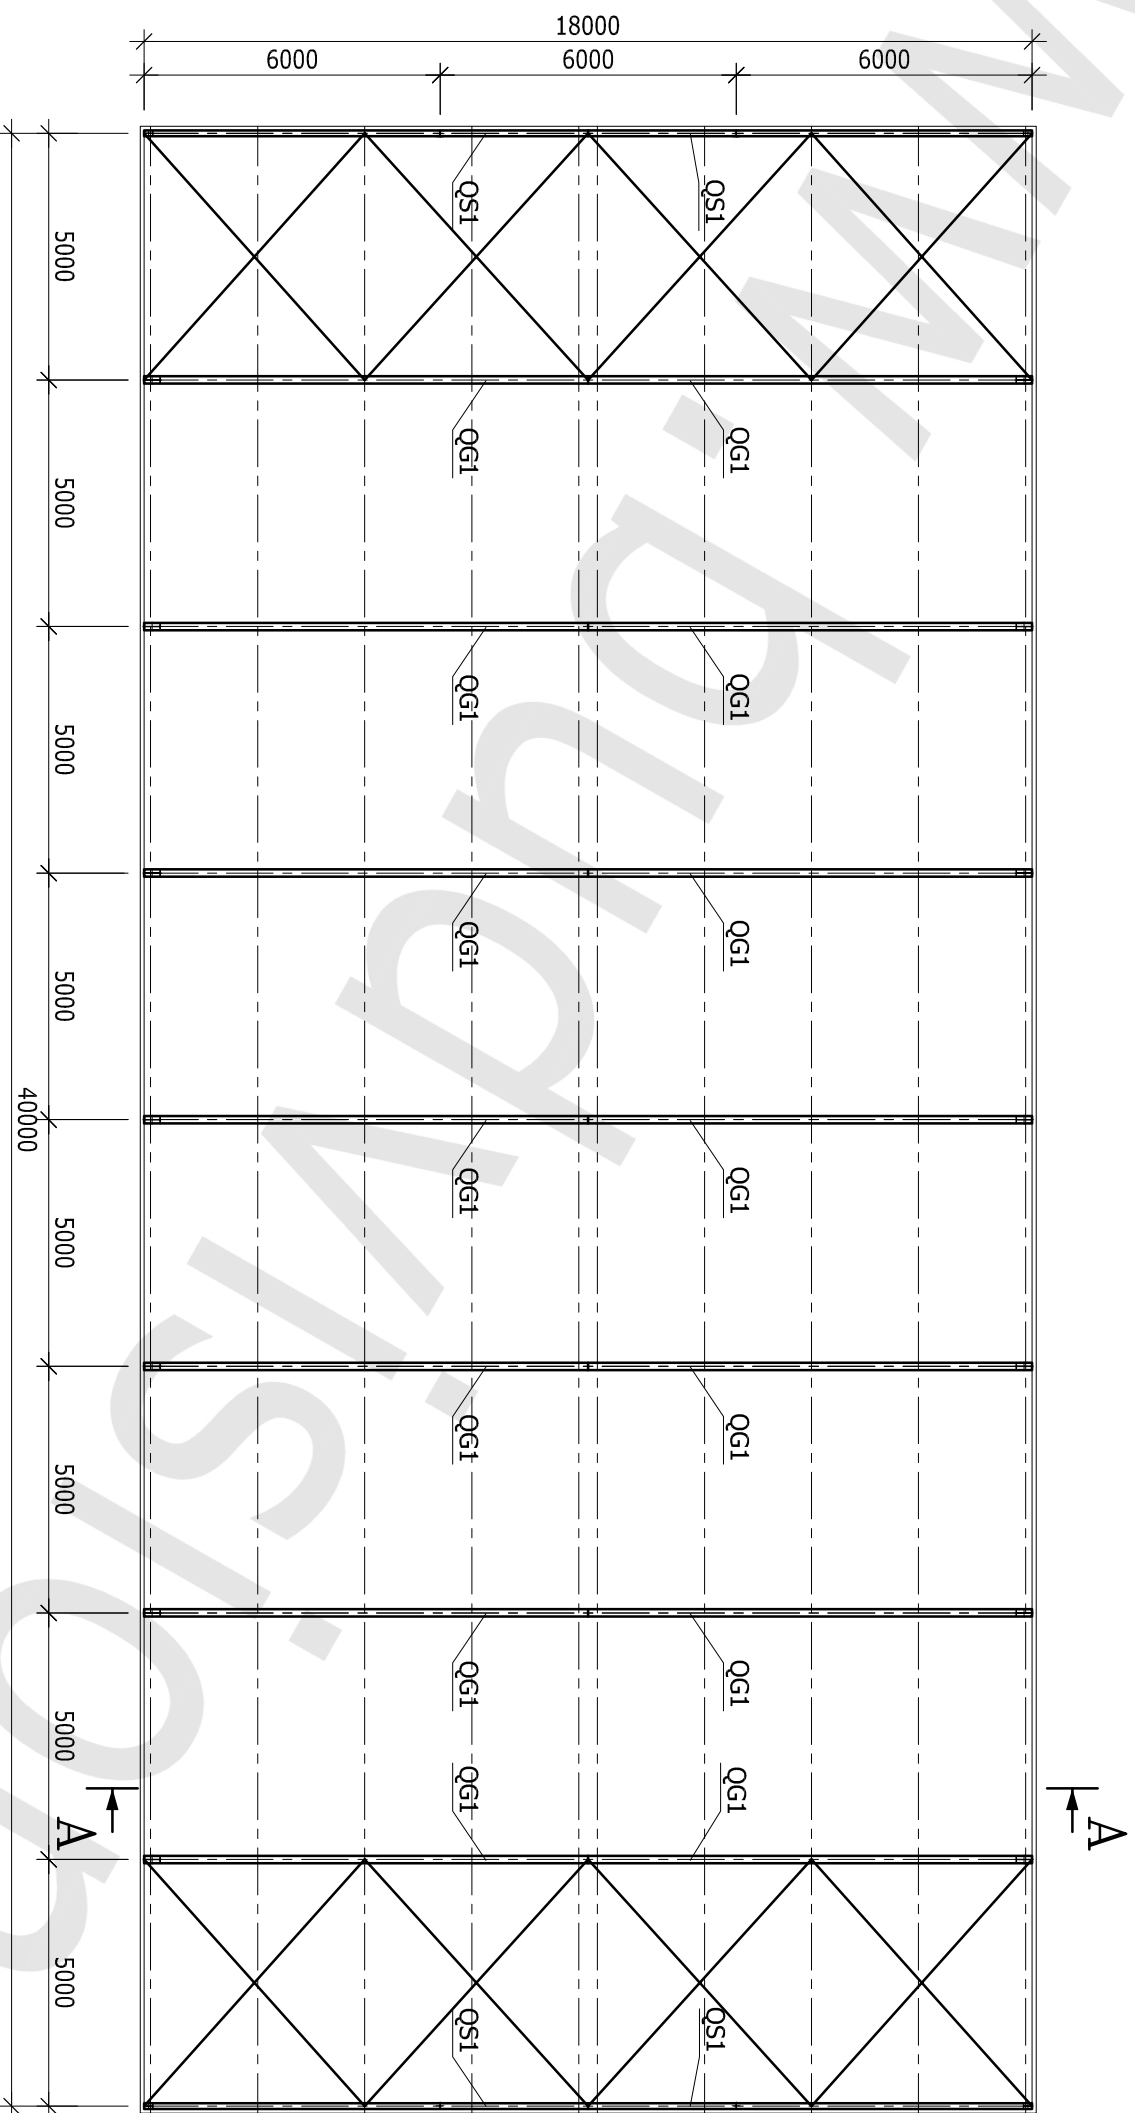

RZUT PRZYZIEMIEMIA

SKALA 1:150

HALA 18,0x40,0x5,15 m

LEGENDA:

- XG1 - SŁUP GŁÓWNY
- XS1 - SŁUP SZCZYTOWY
- XS2 - SŁUP SZCZYTOWY

RZUT DACHU
SKALA 1:150

HALA 18,0x40,0x5,15 m

LEGENDA:

QG1 - RYGIEL GŁÓWNY

QS1 - RYGIEL SZCZYTOWY