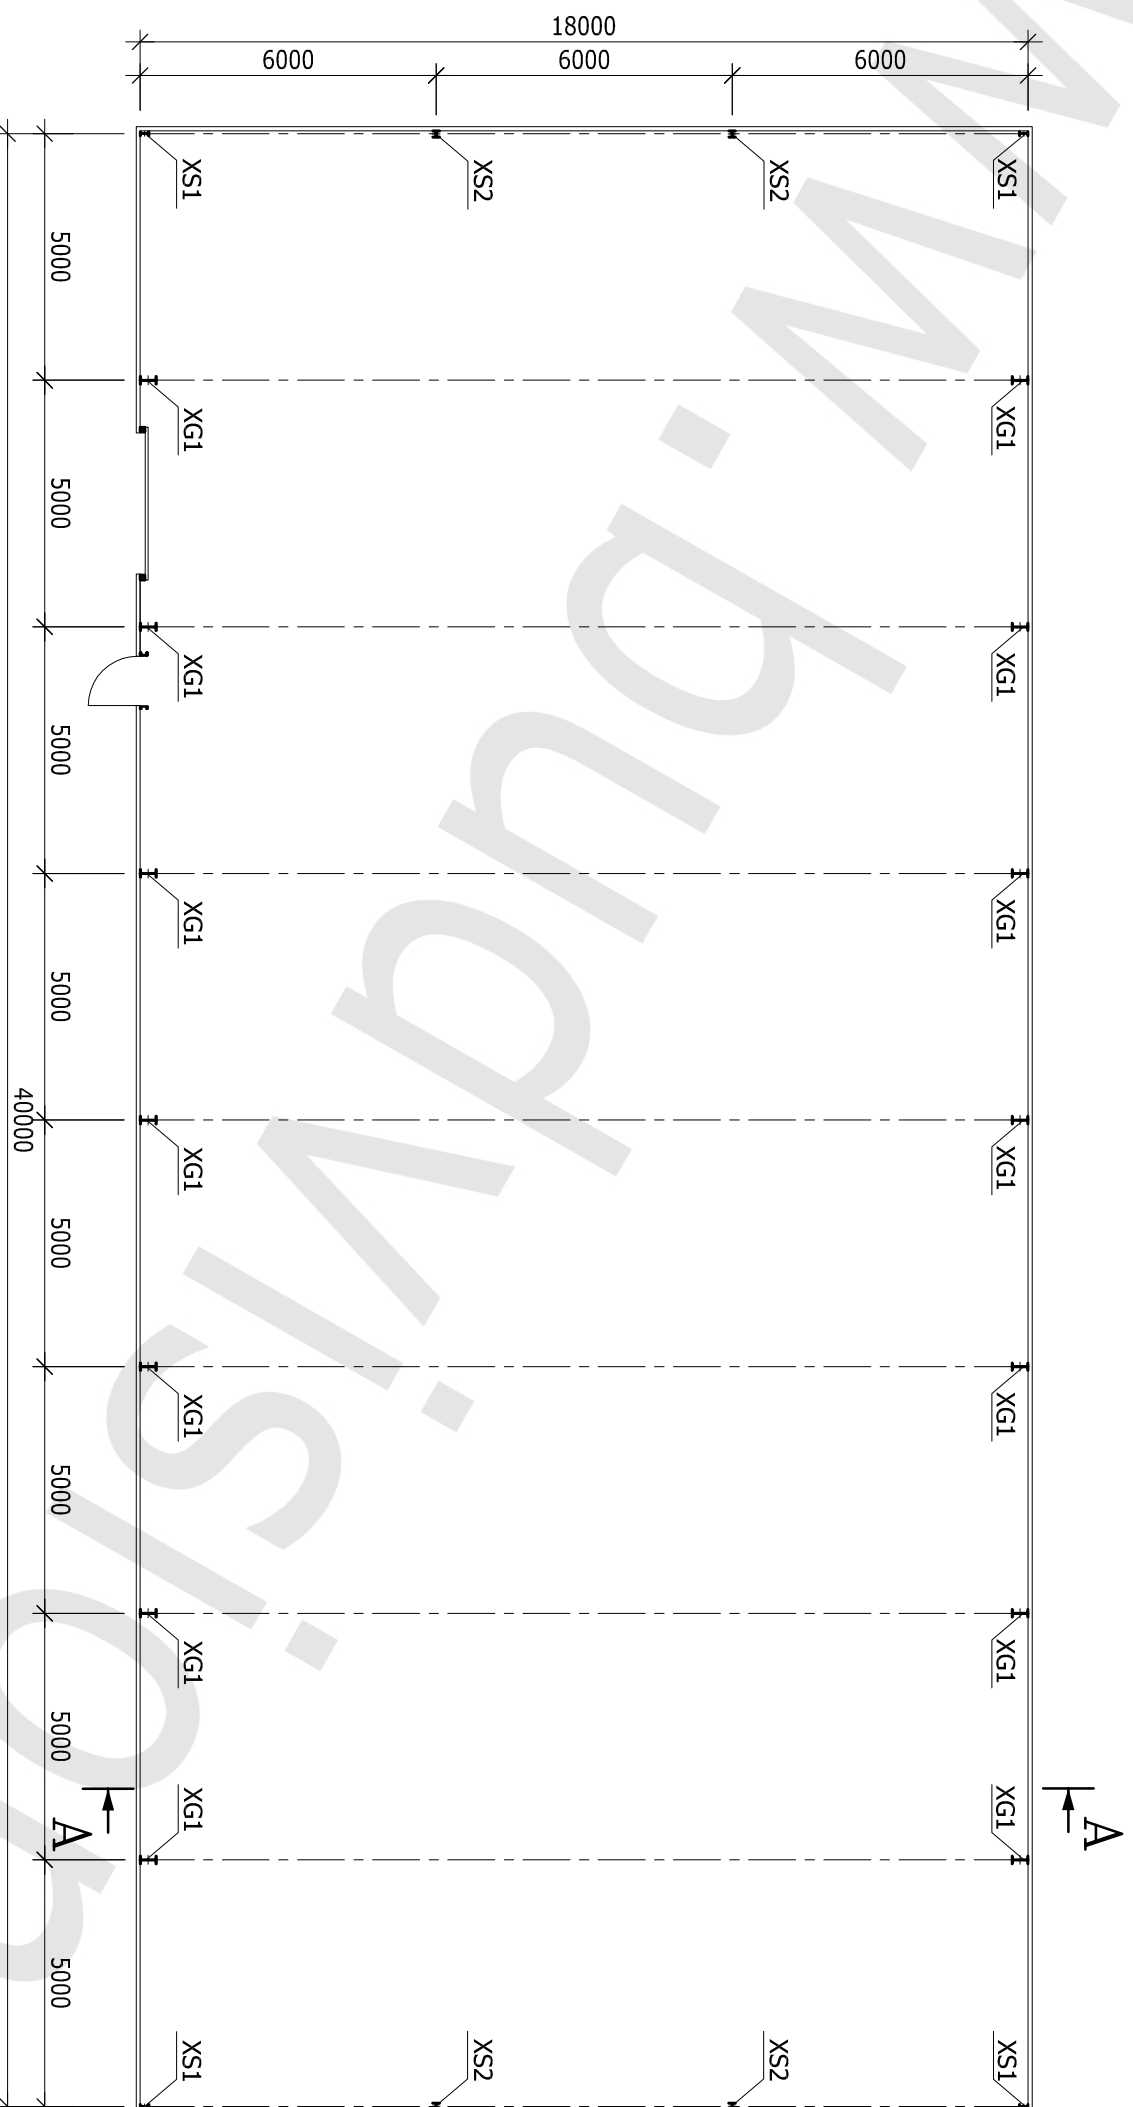

RZUT PRZYZIEMIEMIA

SKALA 1:150

HALA 18,0x40,0x5,15 m

LEGENDA:

- XG1 - SŁUP GŁÓWNY
- XS1 - SŁUP SZCZYTOWY
- XS2 - SŁUP SZCZYTOWY

RZUT DACHU
SKALA 1:150

HALA 18,0x40,0x5,15 m

LEGENDA: