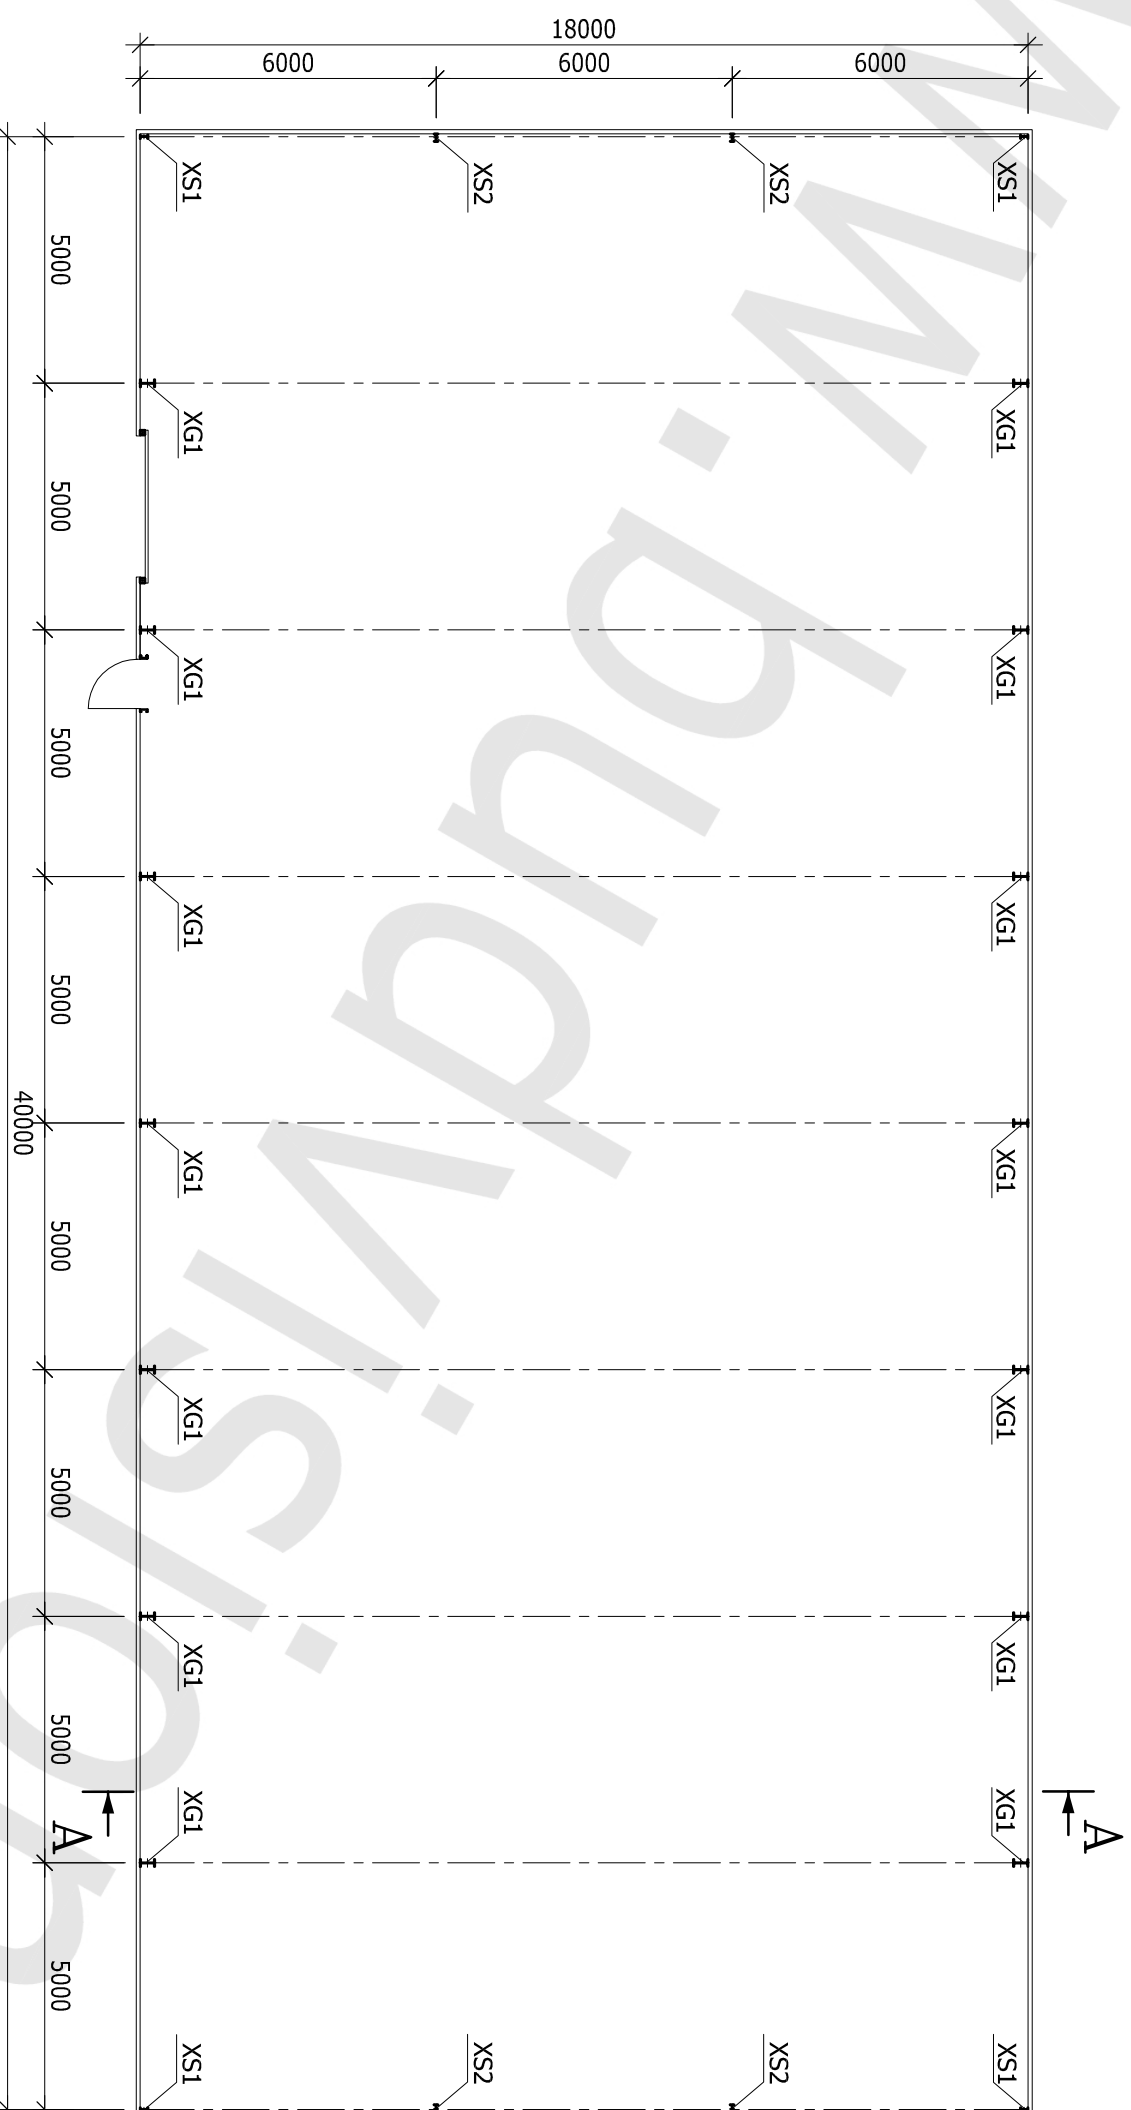

RZUT PRZYZIEMIEMIA

SKALA 1:150

HALA 18,0x40,0x4,65 m

LEGENDA:

- XG1 - SŁUP GŁÓWNY
- XS1 - SŁUP SZCZYTOWY
- XS2 - SŁUP SZCZYTOWY

RZUT DACHU
SKALA 1:150

HALA 18,0x40,0x4,65 m

LEGENDA:

QG1 - RYGIEL GŁÓWNY

QS1 - RYGIEL SZCZYTOWY

PRZEKRÓJ A-A

SKALA 1:100