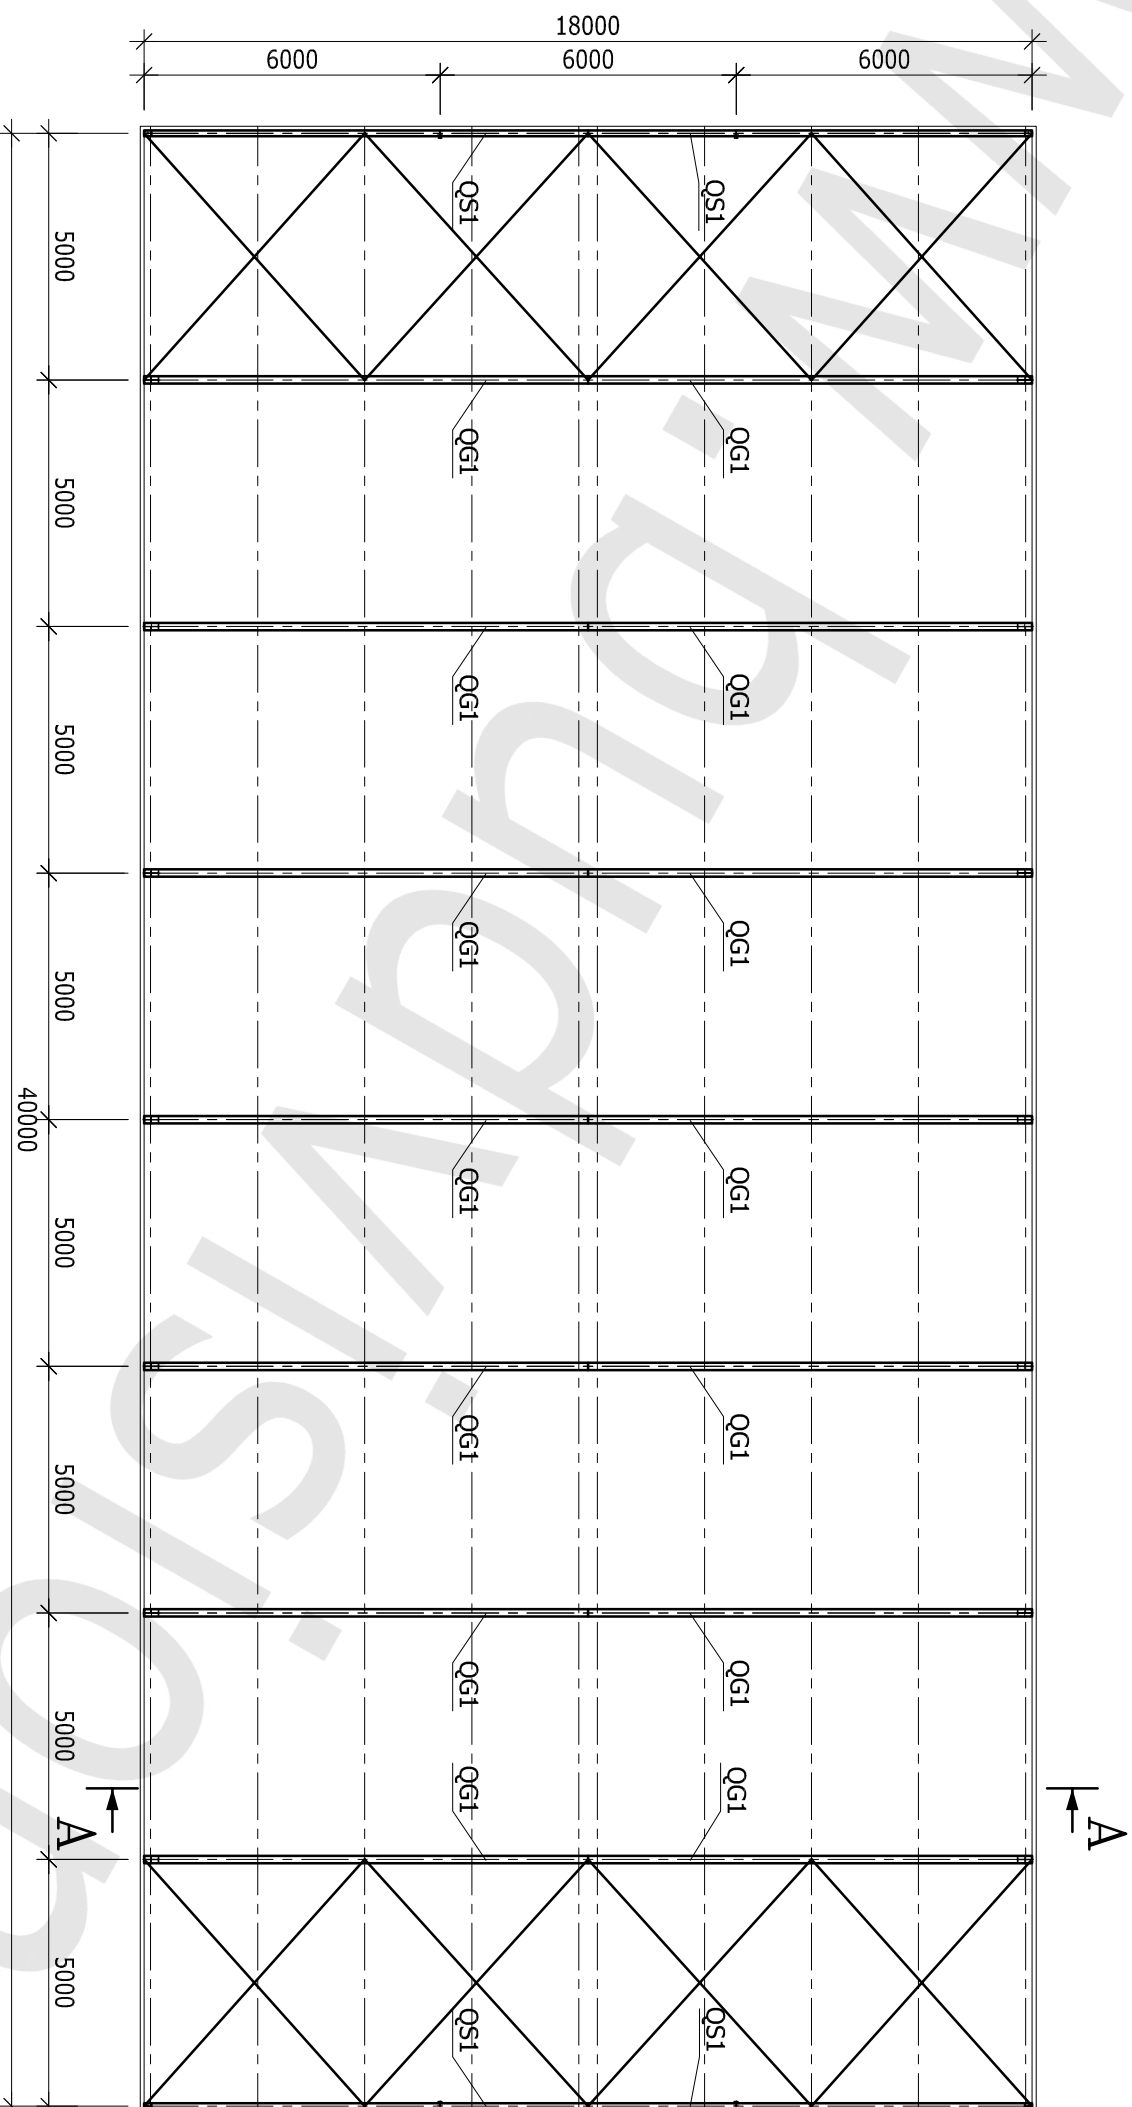

RZUT PRZYZIEMIEMIA

SKALA 1:150

HALA 18,0x40,0x4,65 m

LEGENDA:

- XG1 - SŁUP GŁÓWNY
- XS1 - SŁUP SZCZYTOWY
- XS2 - SŁUP SZCZYTOWY

RZUT DACHU
SKALA 1:150

HALA 18,0x40,0x4,65 m

LEGENDA:

QG1 - RYGIEL GŁÓWNY

QS1 - RYGIEL SZCZYTOWY

PRZEKRÓJ A-A

SKALA 1:100