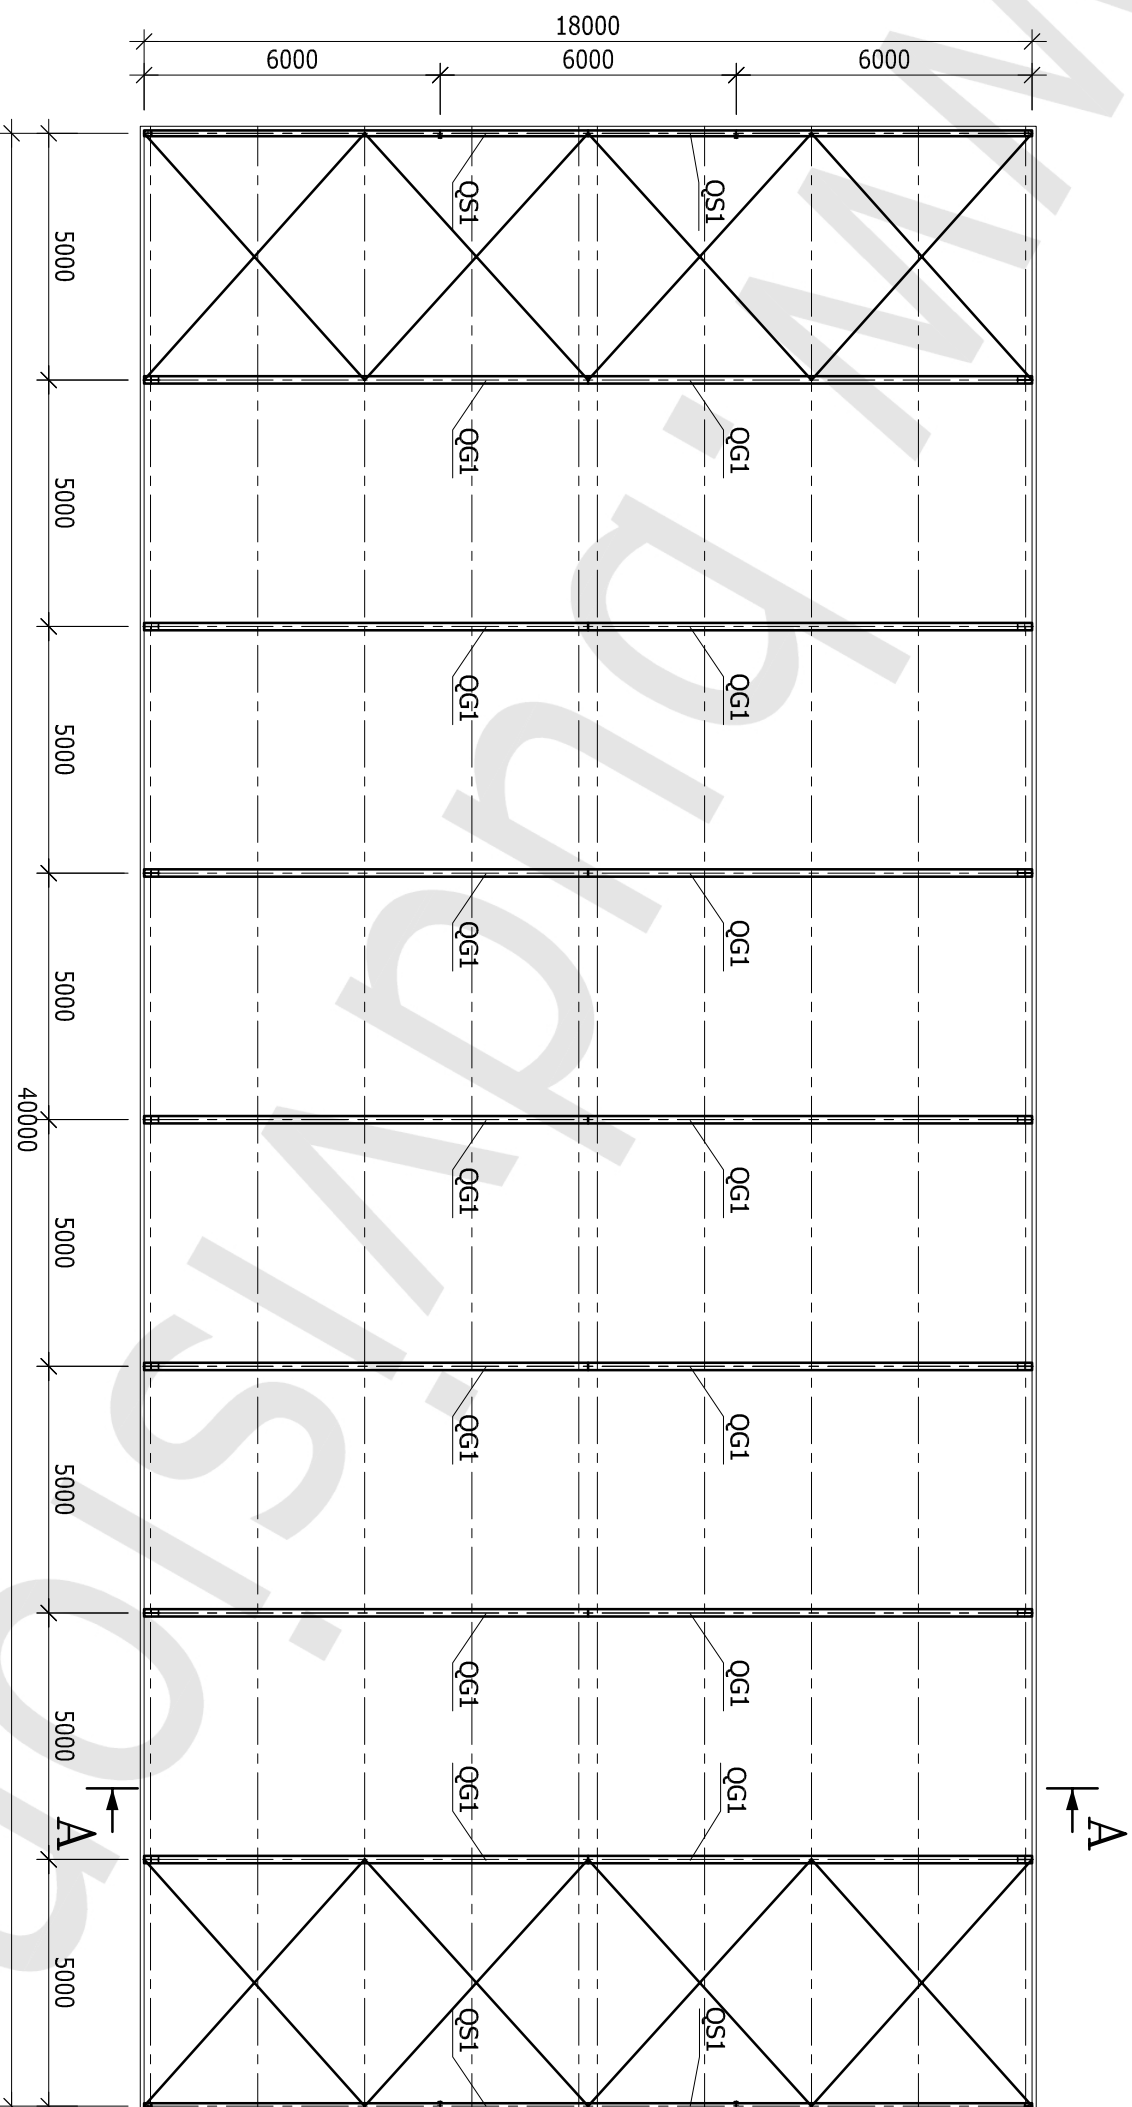

RZUT PRZYZIEMIEMIA

SKALA 1:150

HALA 18,0x40,0x4,15 m

LEGENDA:

- XG1 - SŁUP GŁÓWNY
- XS1 - SŁUP SZCZYTOWY
- XS2 - SŁUP SZCZYTOWY

RZUT DACHU
SKALA 1:150

HALA 18,0x40,0x4,15 m

LEGENDA:

QG1 - RYGIEL GŁÓWNY

QS1 - RYGIEL SZCZYTOWY

PRZEKRÓJ A-A

SKALA 1:100