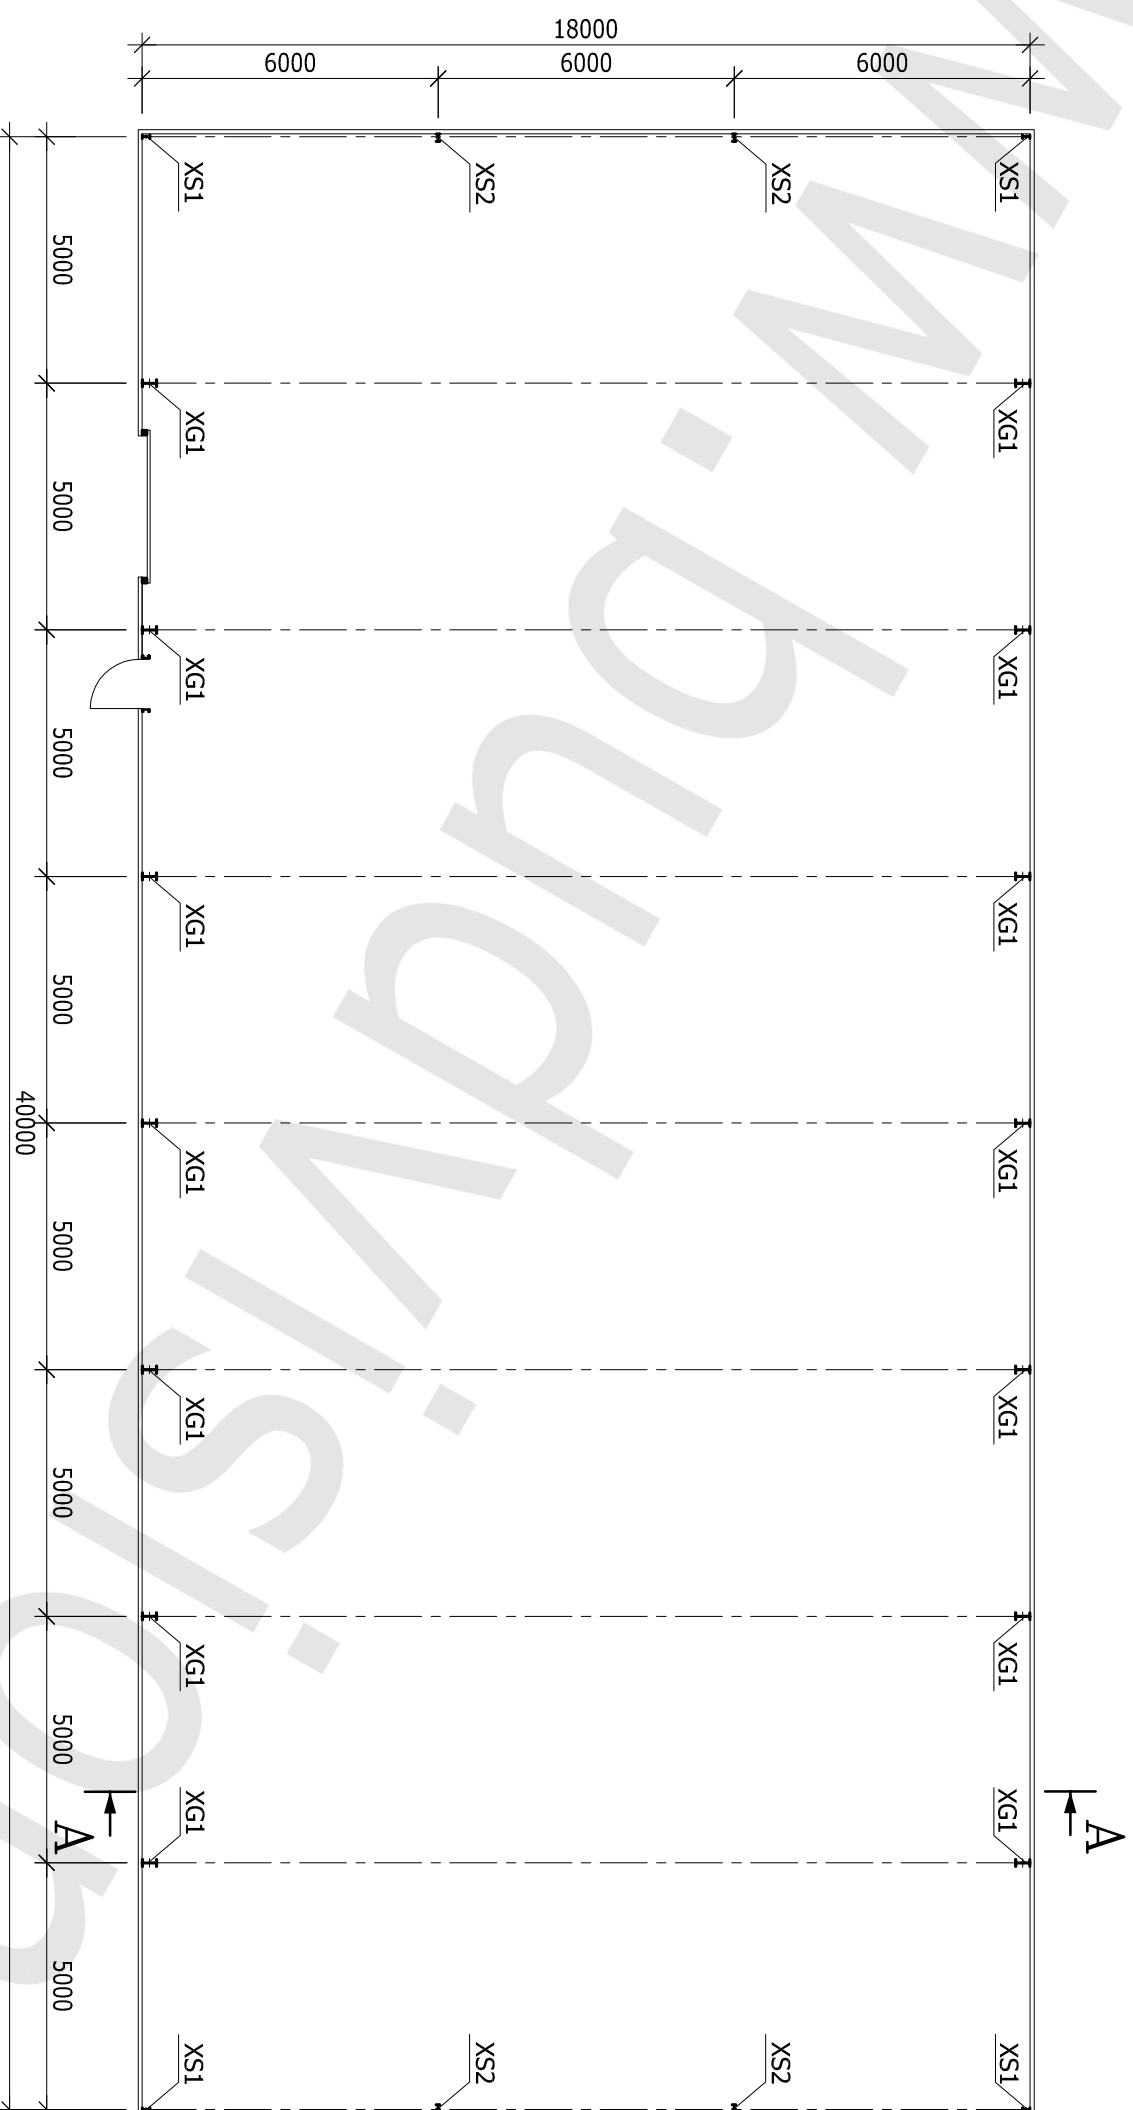

RZUT PRZYZIEMIEMIA

SKALA 1:150

HALA 18,0x40,0x4,15 m

LEGENDA:

- XG1 - SŁUP GŁÓWNY
- XS1 - SŁUP SZCZYTOWY
- XS2 - SŁUP SZCZYTOWY

RZUT DACHU
SKALA 1:150

HALA 18,0x40,0x4,15 m

LEGENDA:

QG1 - RYGIEL GŁÓWNY

QS1 - RYGIEL SZCZYTOWY

PRZEKRÓJ A-A

SKALA 1:100