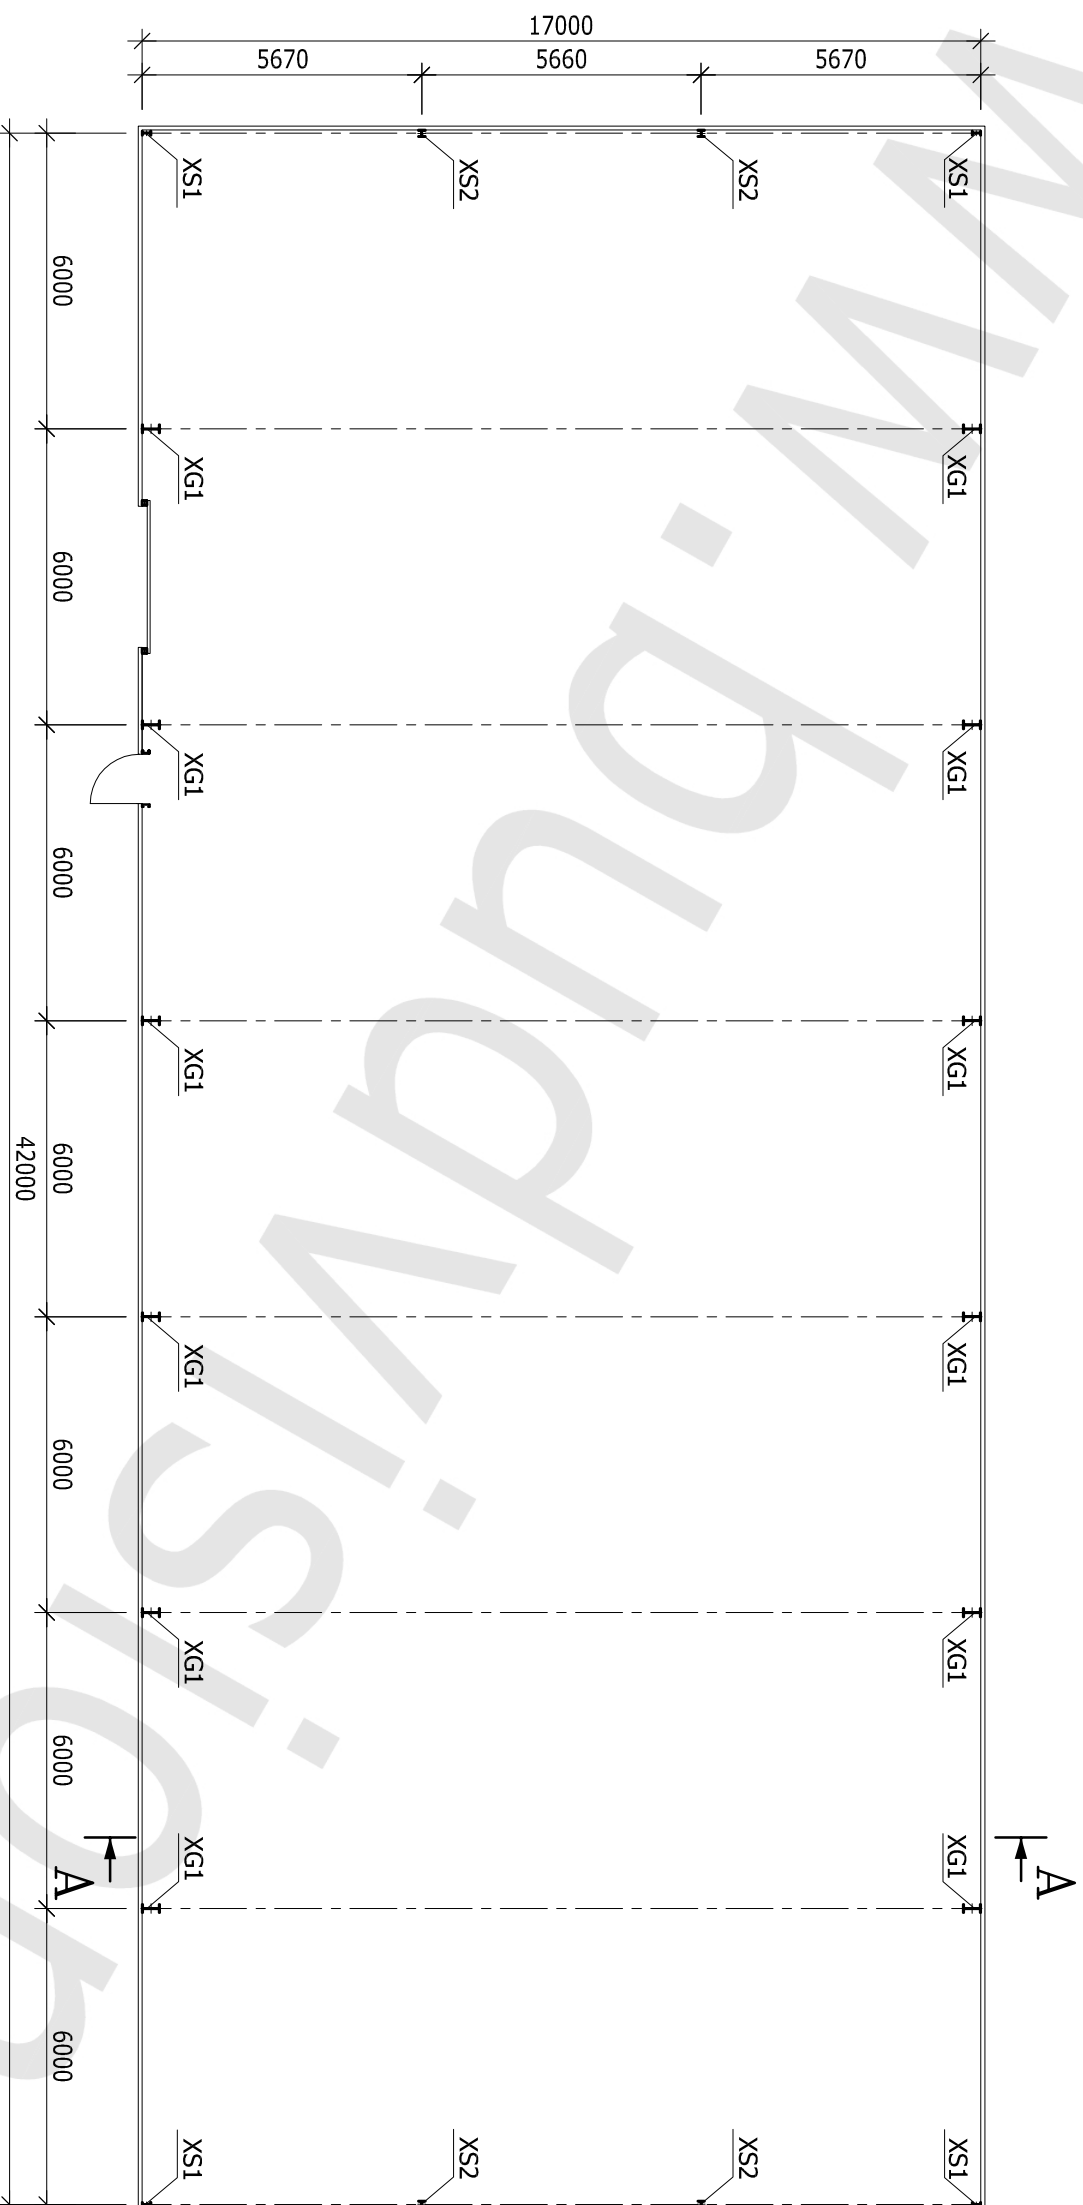

RZUT PRZYZIEMIEMIA

SKALA 1:150

HALA 17,0x42,0x5,65 m

LEGENDA:

- XG1 - SŁUP GŁÓWNY
- XS1 - SŁUP SZCZYTOWY
- XS2 - SŁUP SZCZYTOWY

RZUT DACHU
SKALA 1:150

HALA 17,0x42,0x5,65 m

LEGENDA:

QG1 - RYGIEL GŁÓWNY
QS1 - RYGIEL SZCZYTOWY

PRZEKRÓJ A-A

SKALA 1:100