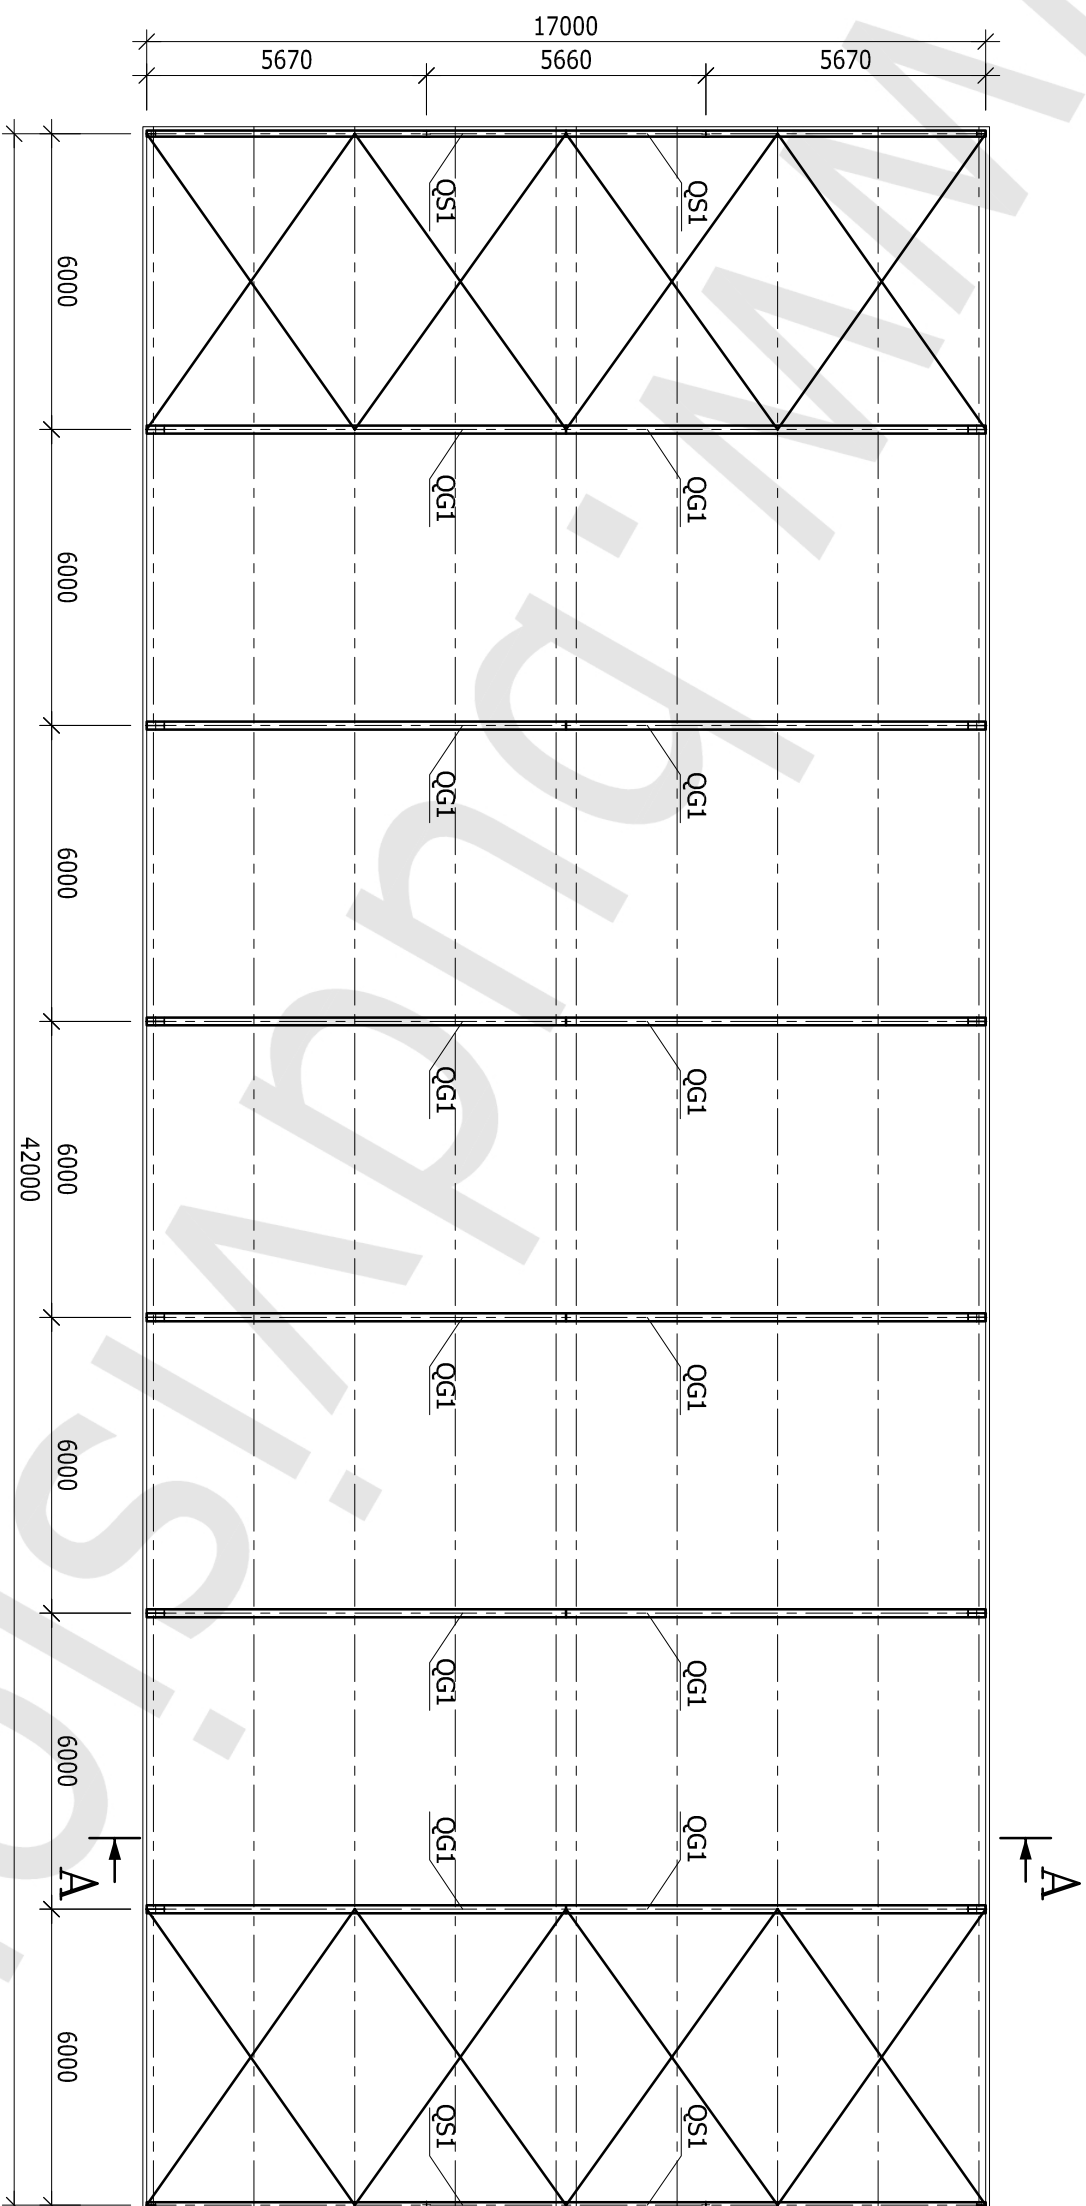

RZUT PRZYZIEMIEMIA

SKALA 1:150

HALA 17,0x42,0x5,65 m

LEGENDA:

- XG1 - SŁUP GŁÓWNY
- XS1 - SŁUP SZCZYTOWY
- XS2 - SŁUP SZCZYTOWY

RZUT DACHU
SKALA 1:150

HALA 17,0x42,0x5,65 m

LEGENDA:

QG1 - RYGIEL GŁÓWNY
QS1 - RYGIEL SZCZYTOWY

PRZEKRÓJ A-A

SKALA 1:100