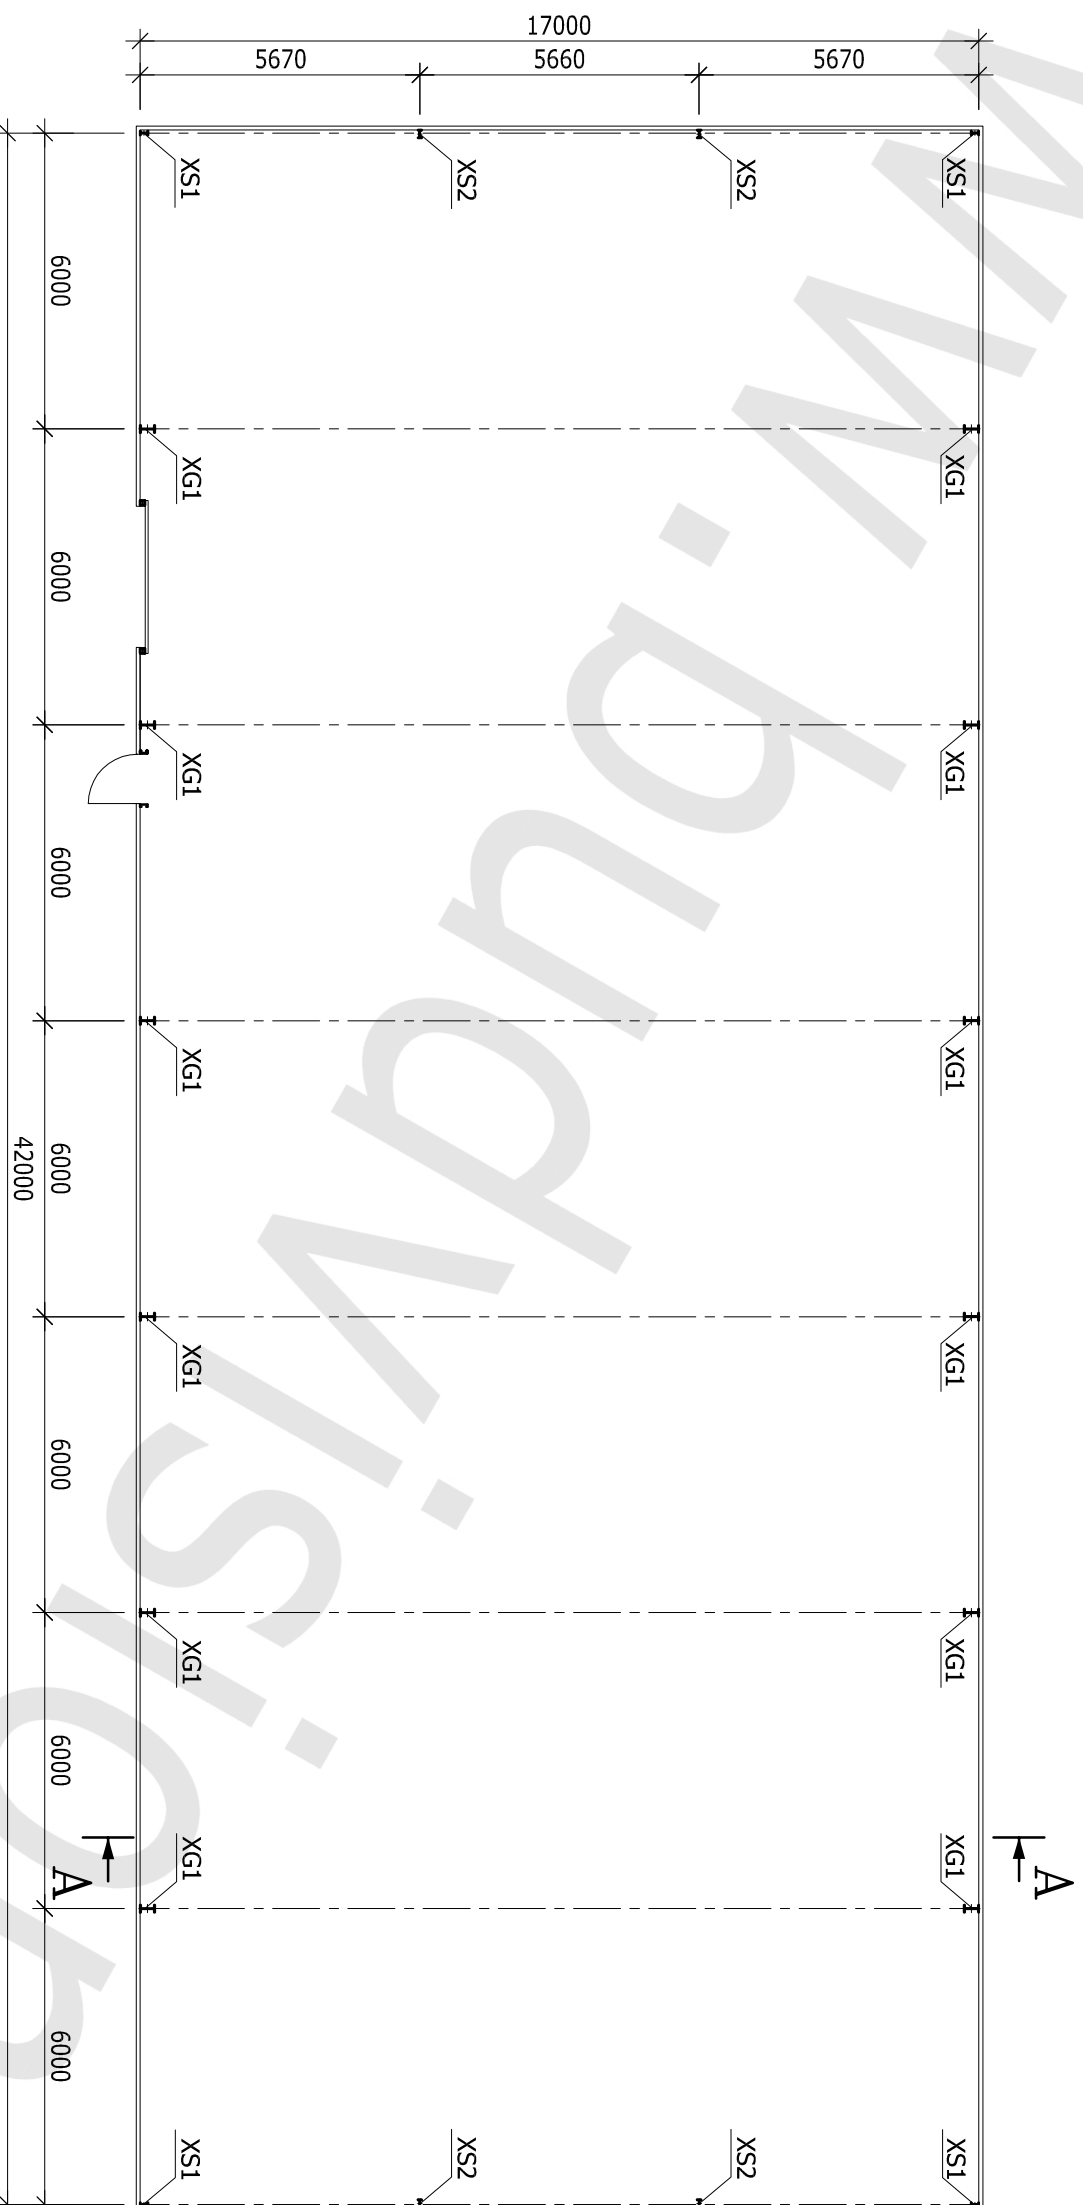

RZUT PRZYZIEMIEMIA

SKALA 1:150

HALA 17,0x42,0x4,65 m

LEGENDA:

- XG1 - SŁUP GŁÓWNY
- XS1 - SŁUP SZCZYTOWY
- XS2 - SŁUP SZCZYTOWY

RZUT DACHU
SKALA 1:150

HALA 17,0x42,0x4,65 m

LEGENDA:

QG1 - RYGIEL GŁÓWNY

QS1 - RYGIEL SZCZYTOWY

PRZEKRÓJ A-A

SKALA 1:100