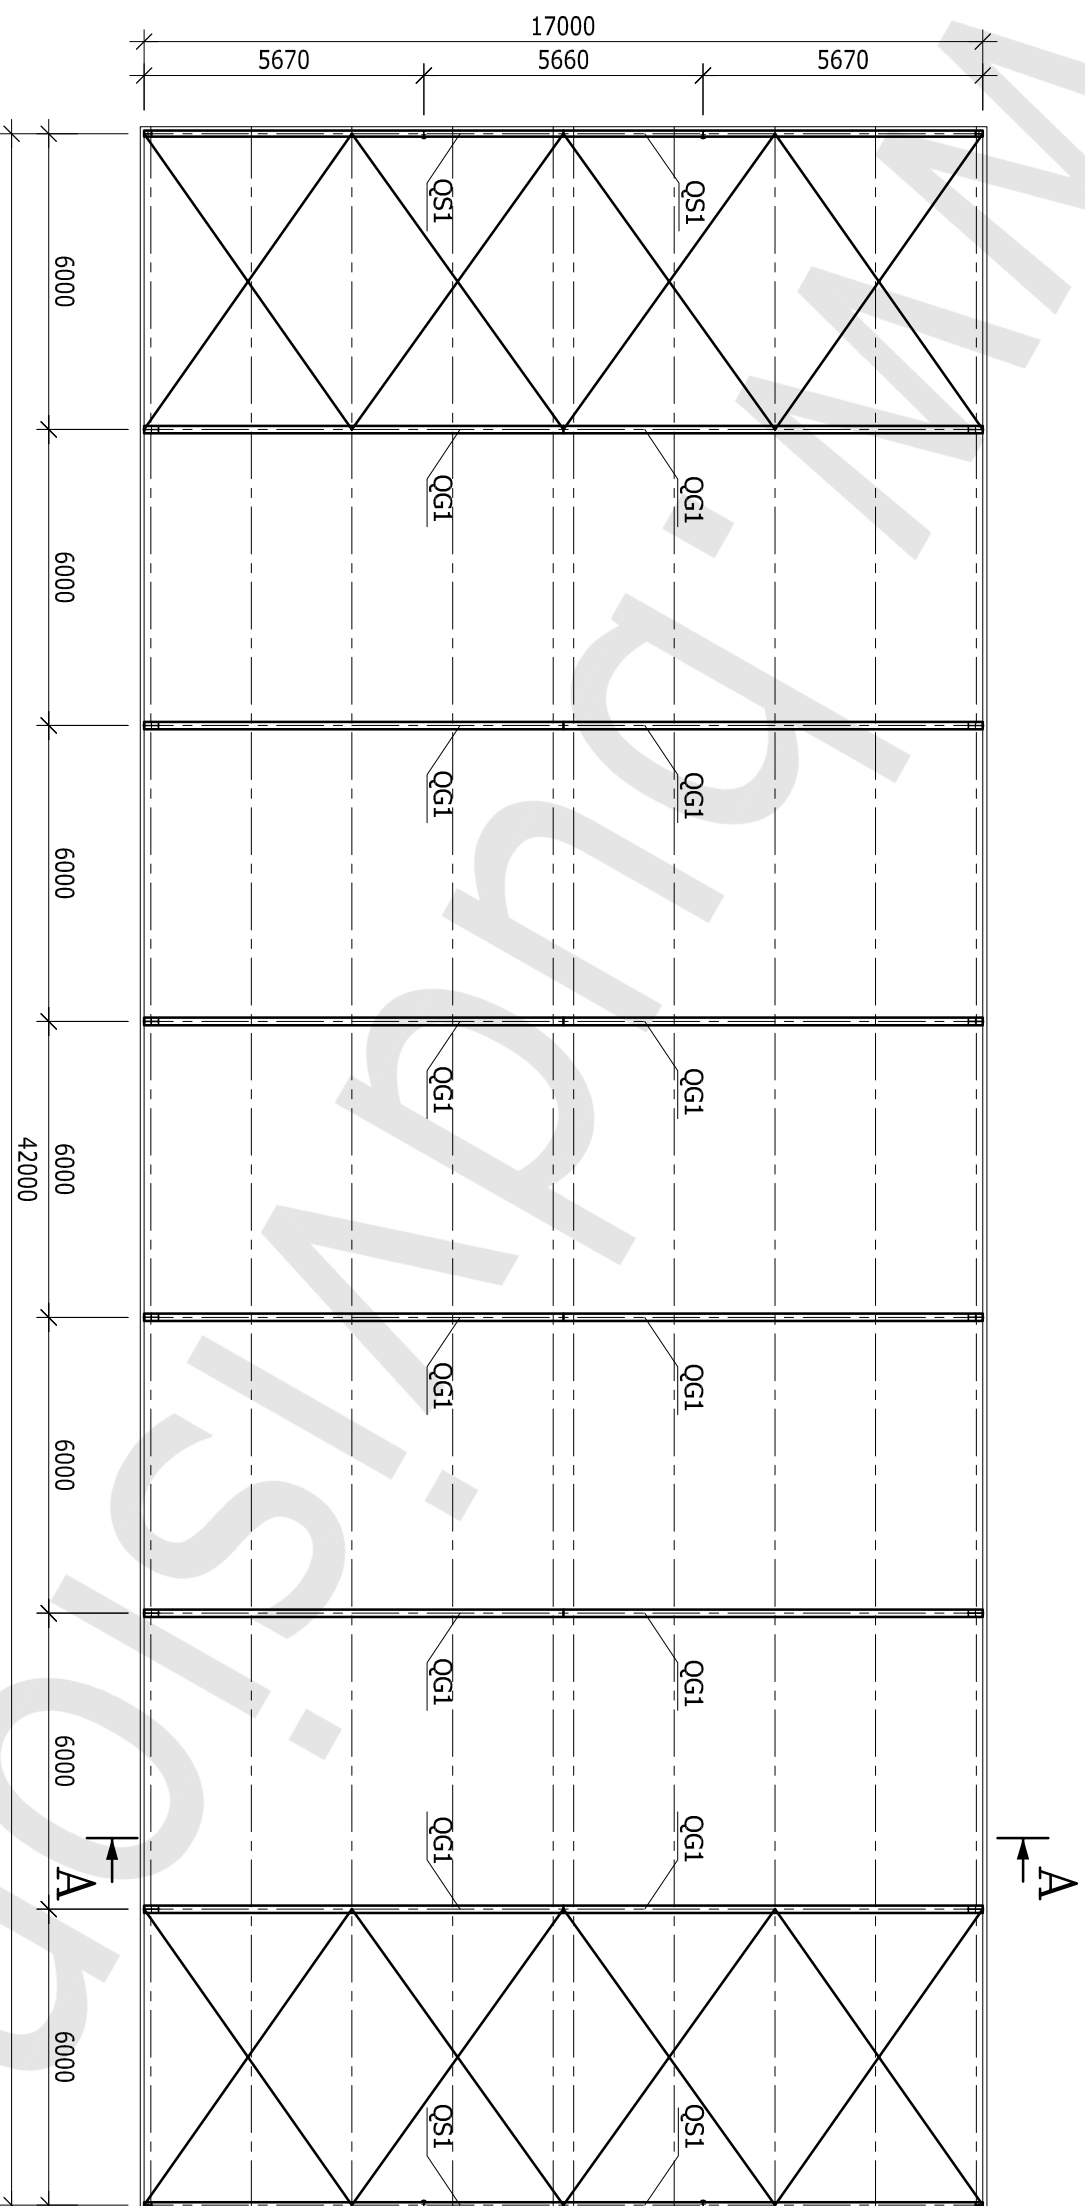

RZUT PRZYZIEMIEMIA

SKALA 1:150

HALA 17,0x42,0x4,65 m

LEGENDA:

- XG1 - SŁUP GŁÓWNY
- XS1 - SŁUP SZCZYTOWY
- XS2 - SŁUP SZCZYTOWY

RZUT DACHU
SKALA 1:150

HALA 17,0x42,0x4,65 m

LEGENDA:

QG1 - RYGIEL GŁÓWNY

QS1 - RYGIEL SZCZYTOWY

PRZEKRÓJ A-A

SKALA 1:100