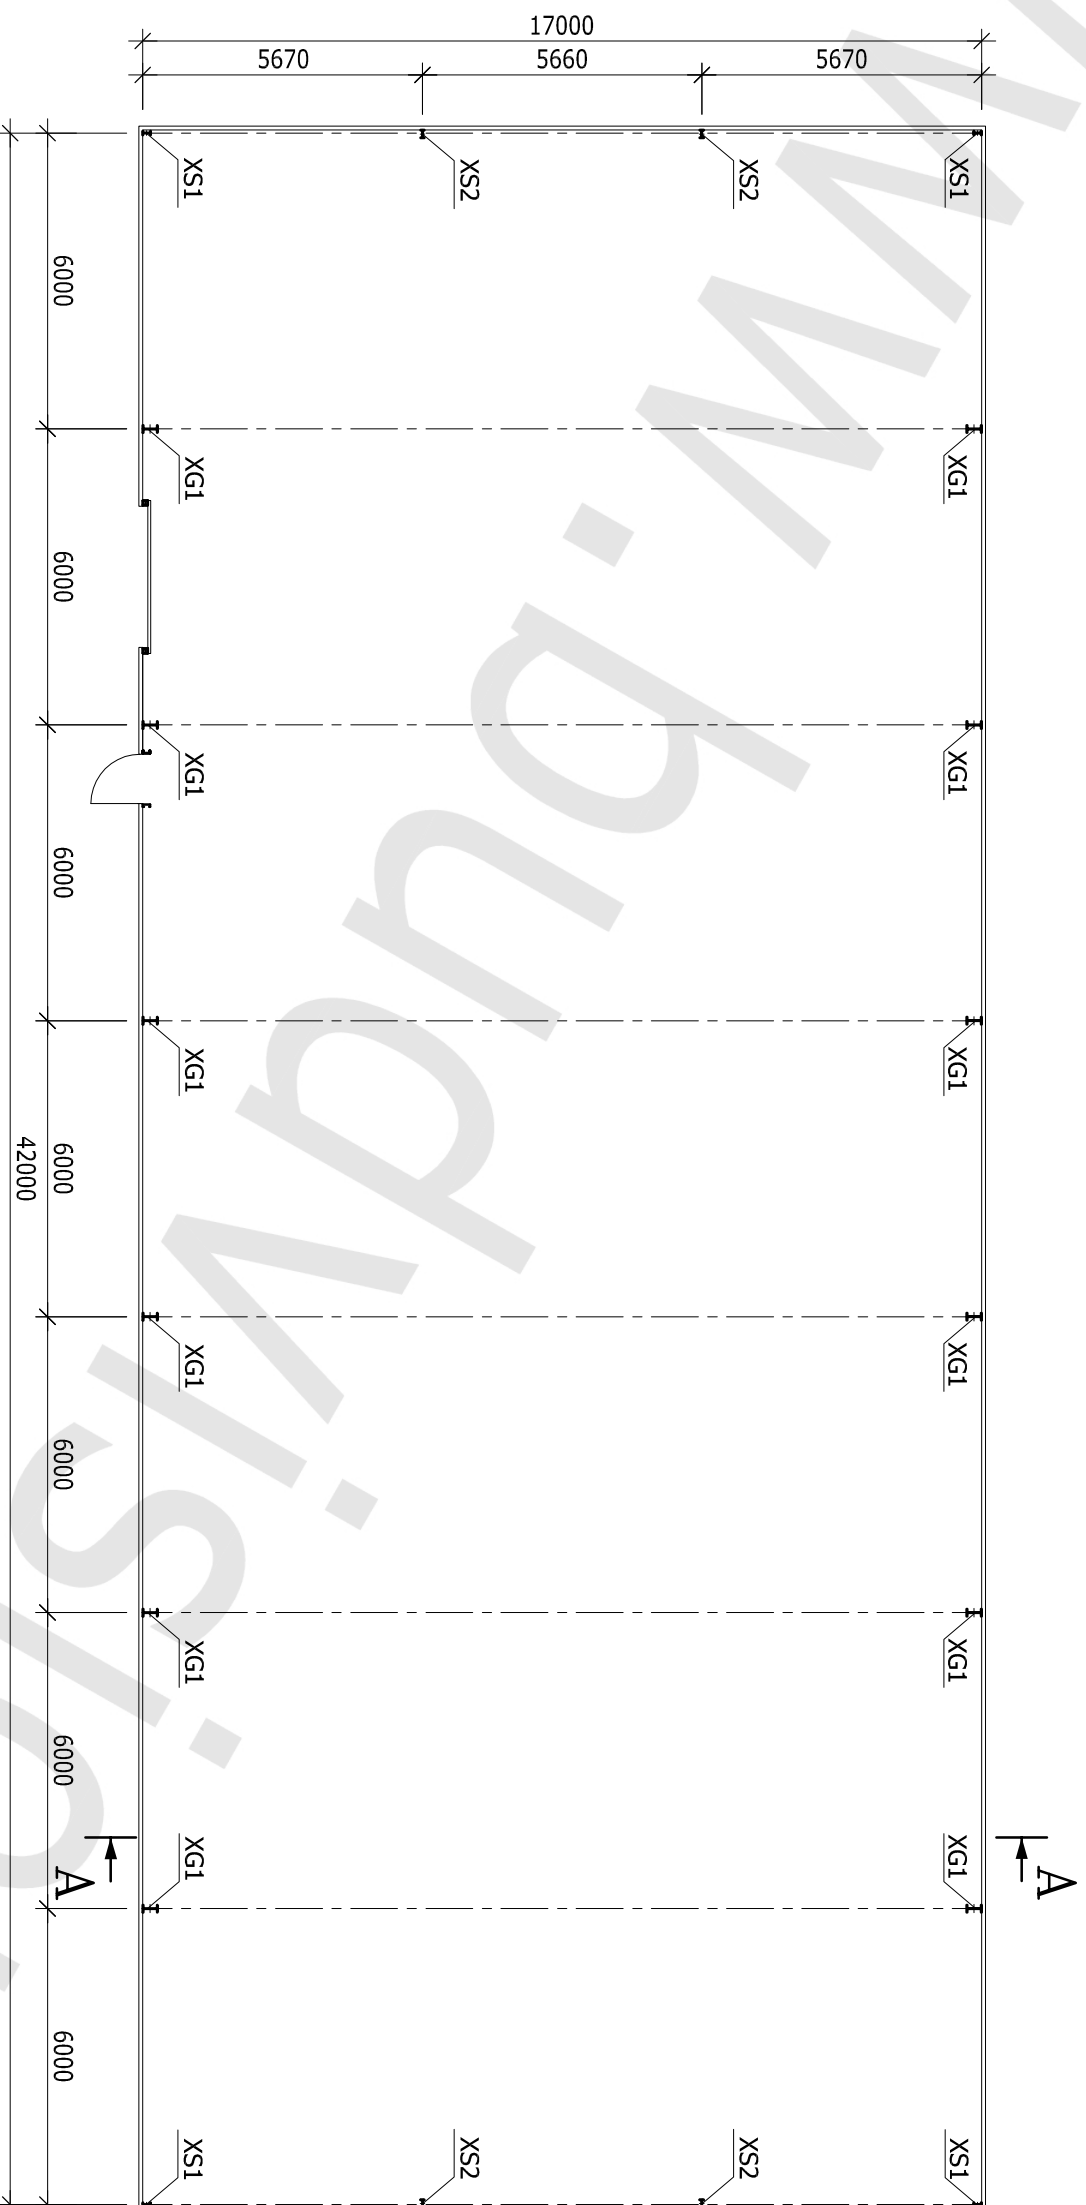

RZUT PRZYZIEMIEMIA

SKALA 1:150

HALA 17,0x42,0x4,15 m

LEGENDA:

- XG1 - SŁUP GŁÓWNY
- XS1 - SŁUP SZCZYTOWY
- XS2 - SŁUP SZCZYTOWY

RZUT DACHU
SKALA 1:150

HALA 17,0x42,0x4,15 m

LEGENDA:

QG1 - RYGIEL GŁÓWNY

QS1 - RYGIEL SZCZYTOWY