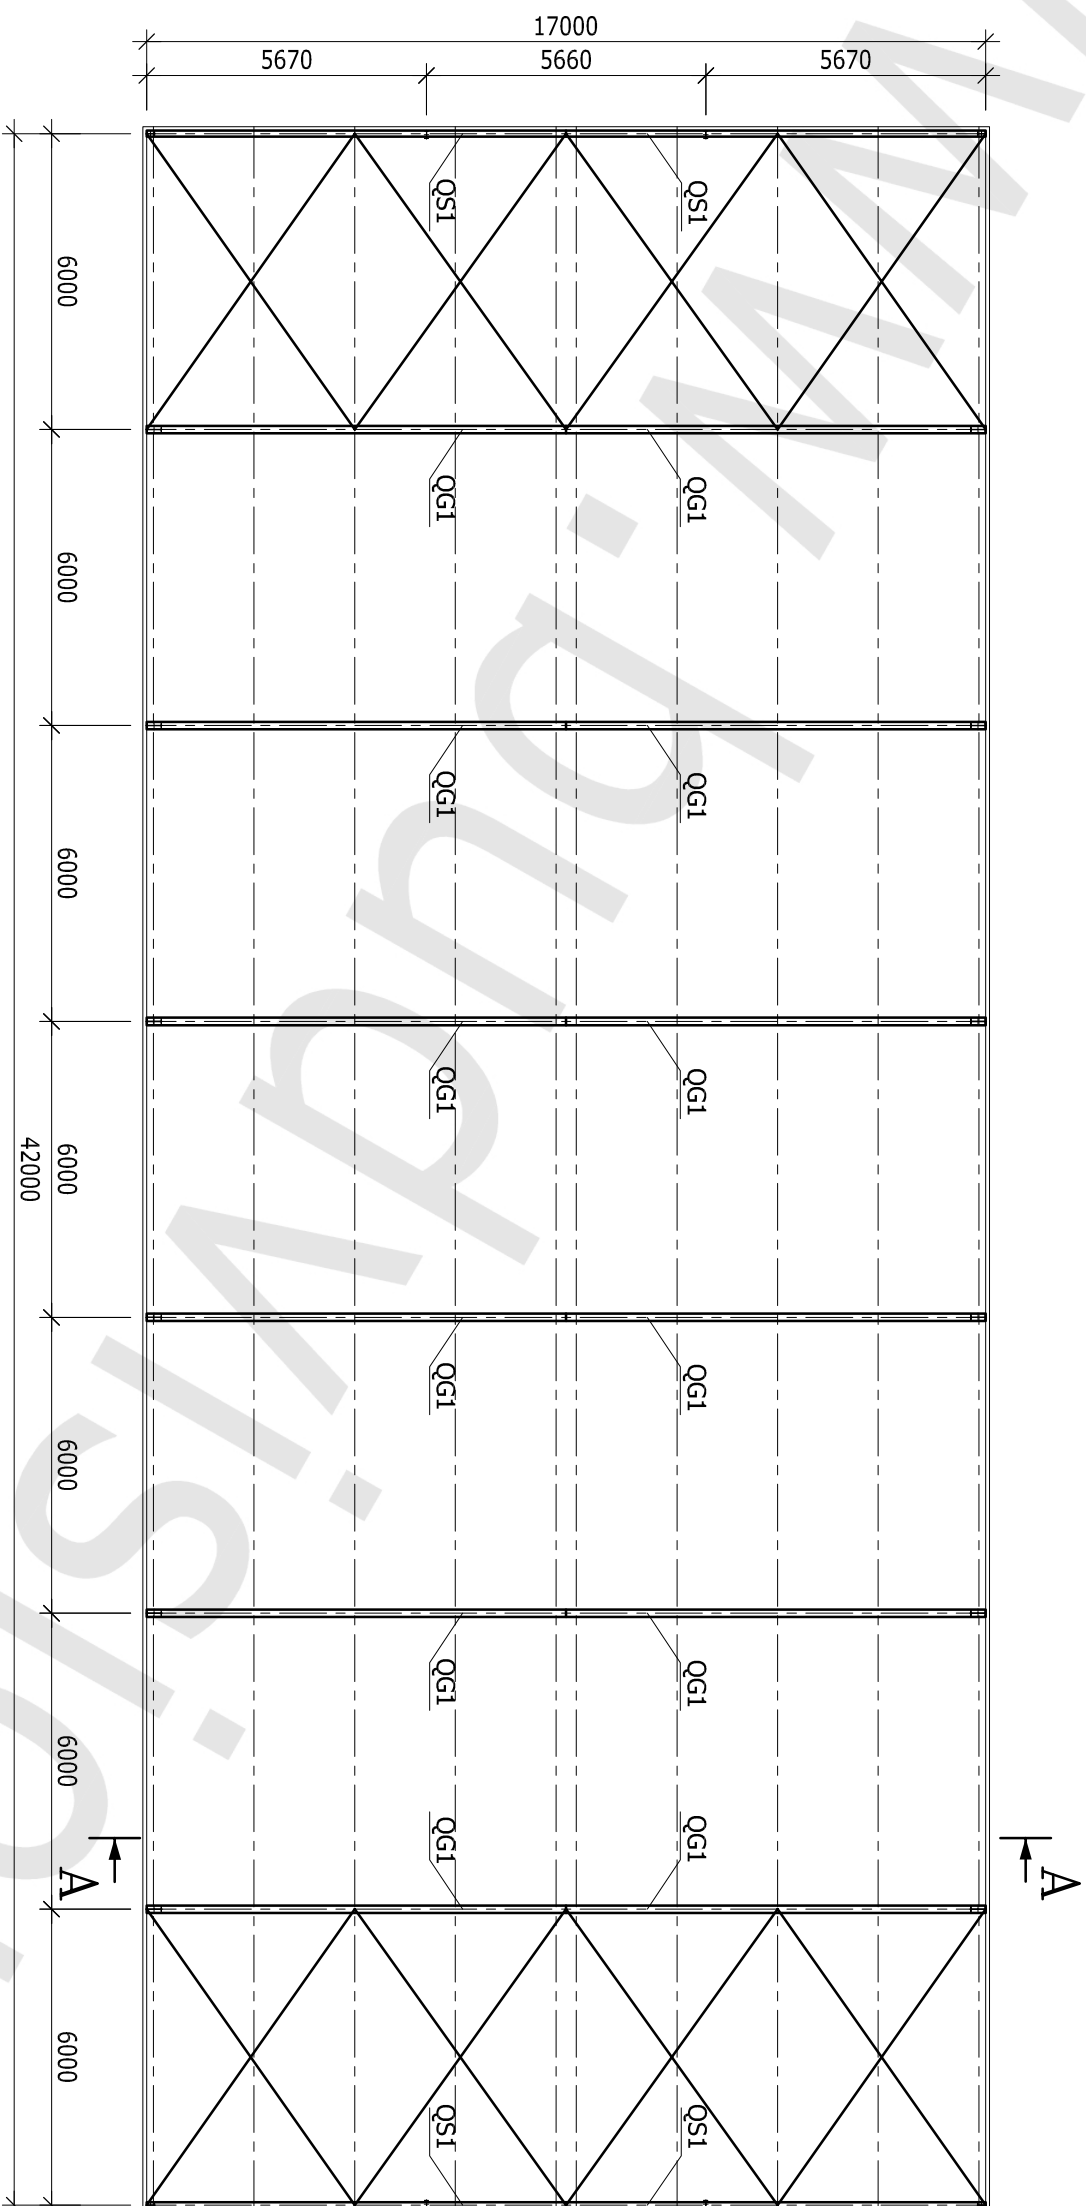

RZUT PRZYZIEMIEMIA

SKALA 1:150

HALA 17,0x42,0x4,15 m

LEGENDA:

- XG1 - SŁUP GŁÓWNY
- XS1 - SŁUP SZCZYTOWY
- XS2 - SŁUP SZCZYTOWY

RZUT DACHU
SKALA 1:150

HALA 17,0x42,0x4,15 m

LEGENDA:

QG1 - RYGIEL GŁÓWNY

QS1 - RYGIEL SZCZYTOWY