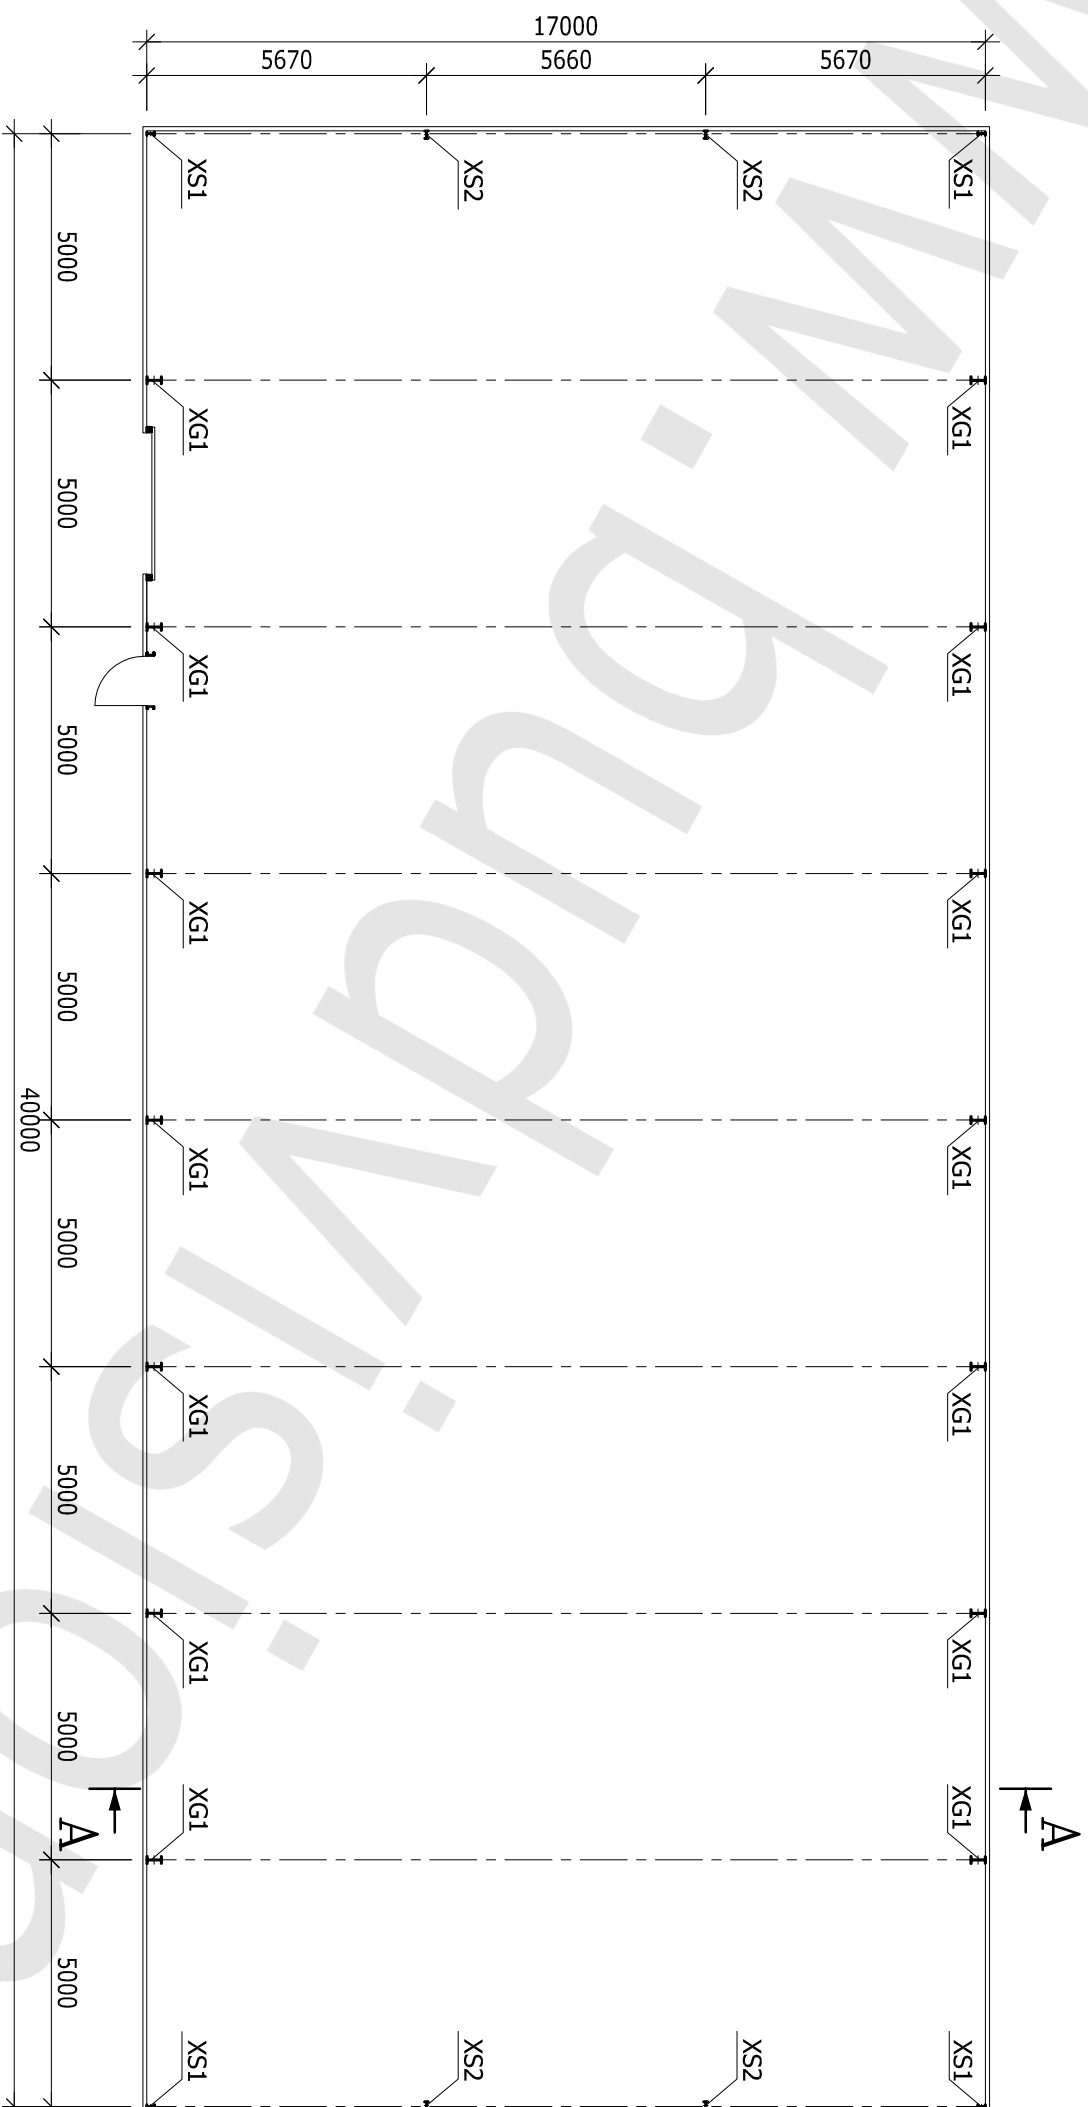

RZUT PRZYZIEMIEMIA

SKALA 1:150

HALA 17,0x40,0x4,65 m

LEGENDA:

XG1 - SŁUP GŁÓWNY

XS1 - SŁUP SZCZYTOWY

XS2 - SŁUP SZCZYTOWY

RZUT DACHU
SKALA 1:150

HALA 17,0x40,0x4,65 m

LEGENDA:

QG1 - RYGIEL GŁÓWNY

QS1 - RYGIEL SZCZYTOWY