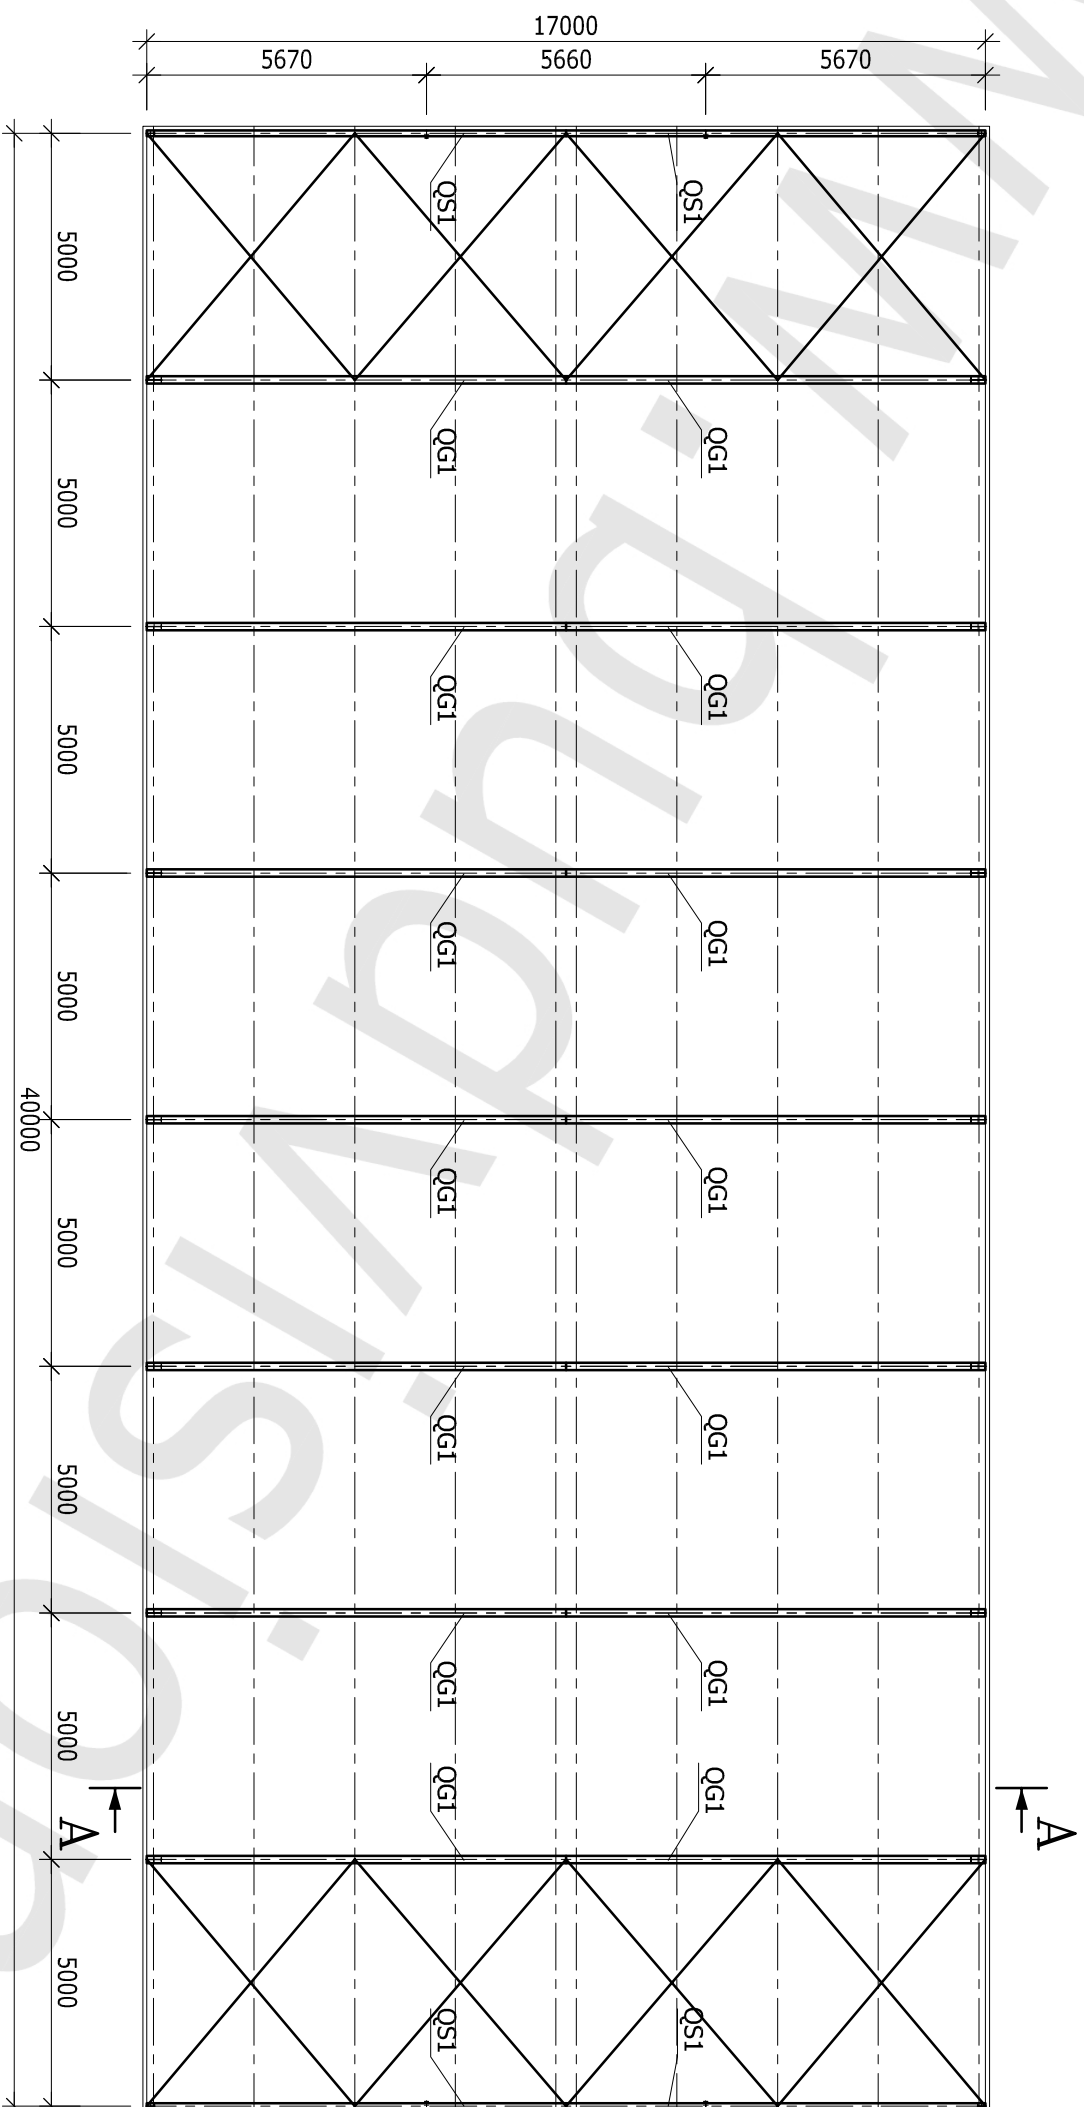

RZUT PRZYZIEMIEMIA

SKALA 1:150

HALA 17,0x40,0x4,65 m

LEGENDA:

XG1 - SŁUP GŁÓWNY

XS1 - SŁUP SZCZYTOWY

XS2 - SŁUP SZCZYTOWY

RZUT DACHU
SKALA 1:150

HALA 17,0x40,0x4,65 m

LEGENDA:

QG1 - RYGIEL GŁÓWNY

QS1 - RYGIEL SZCZYTOWY