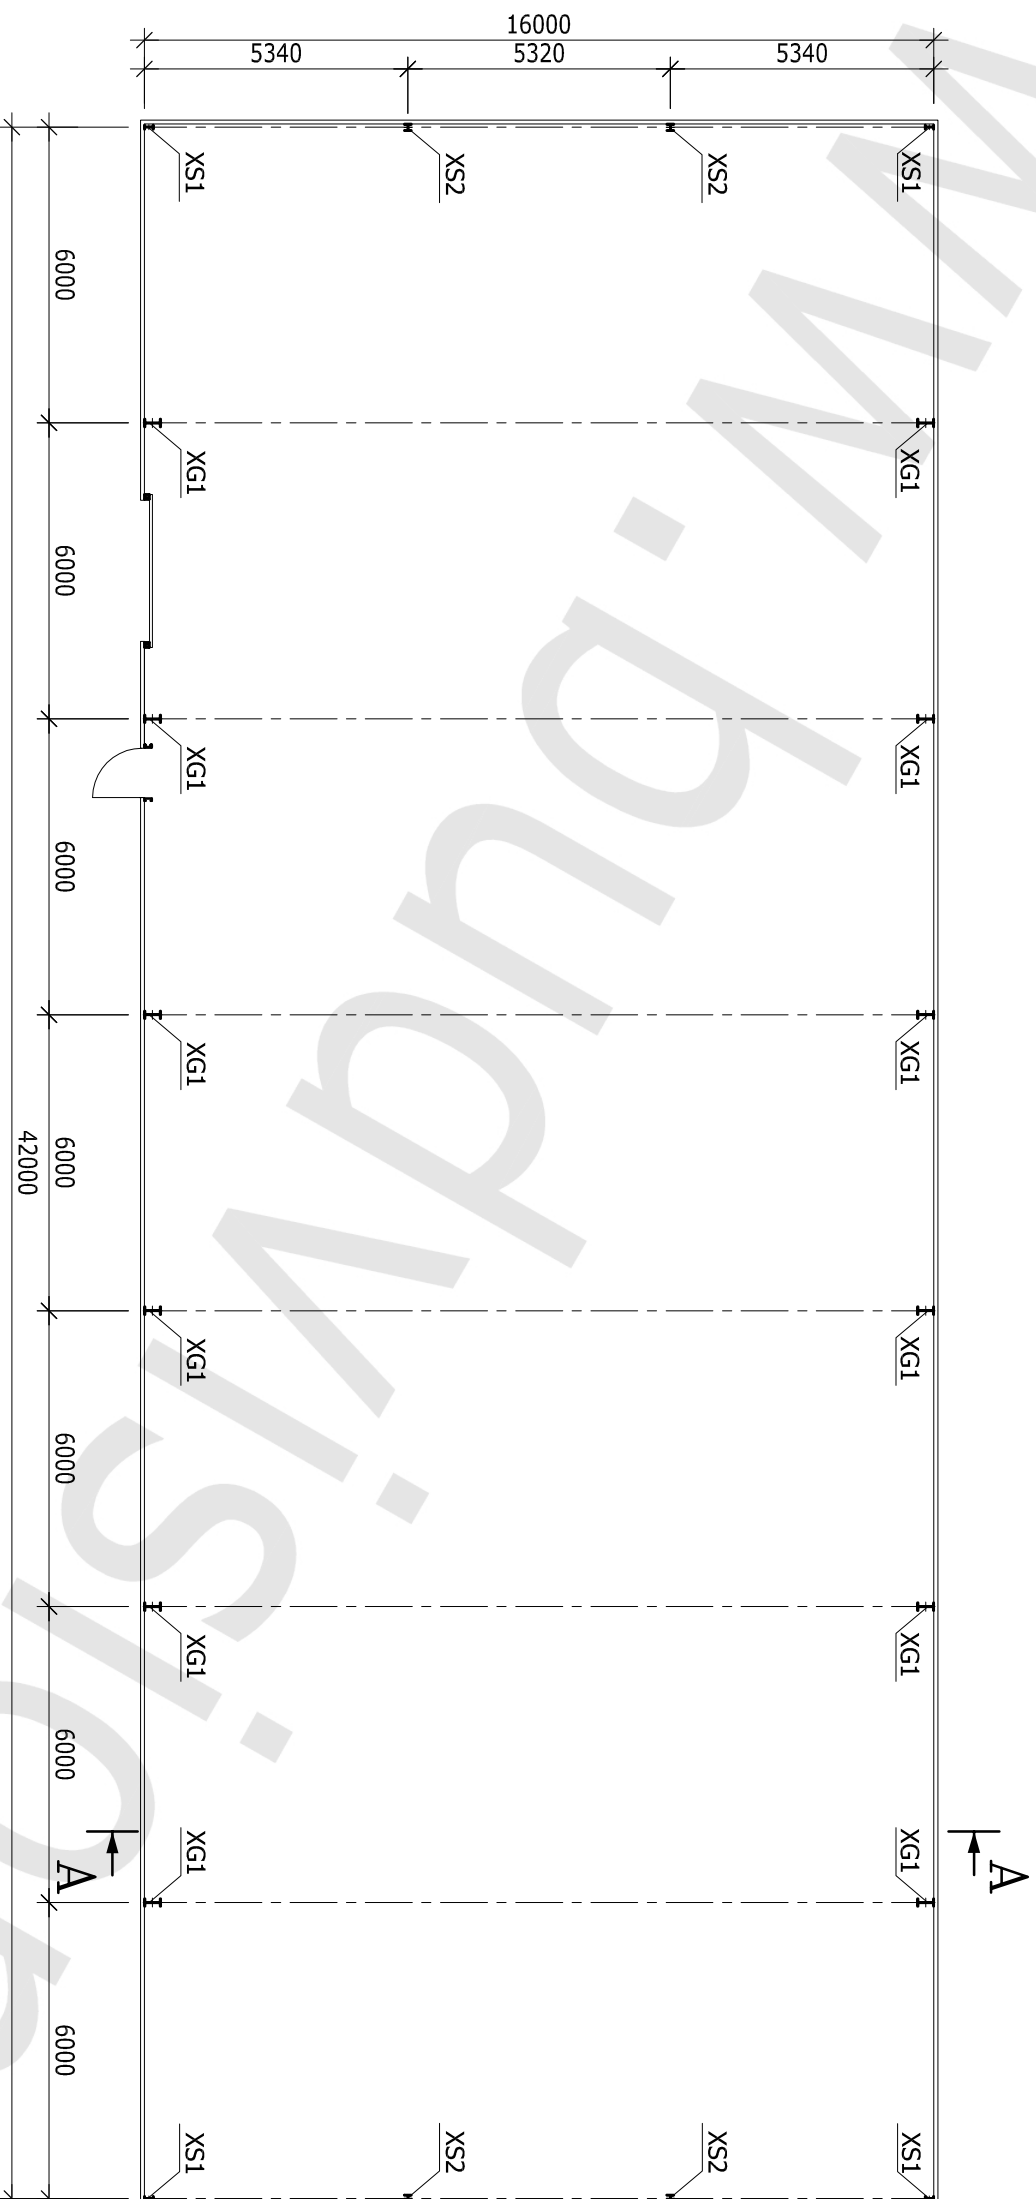

RZUT PRZYZIEMIEMIA

SKALA 1:150

HALA 16,0x42,0x5,15 m

LEGENDA:

- XG1 - SŁUP GŁÓWNY
- XS1 - SŁUP SZCZYTOWY
- XS2 - SŁUP SZCZYTOWY

RZUT DACHU
SKALA 1:150

HALA 16,0x42,0x5,15 m

LEGENDA:

QG1 - RYGIEL GŁÓWNY

QS1 - RYGIEL SZCZYTOWY

PRZEKRÓJ A-A

SKALA 1:100