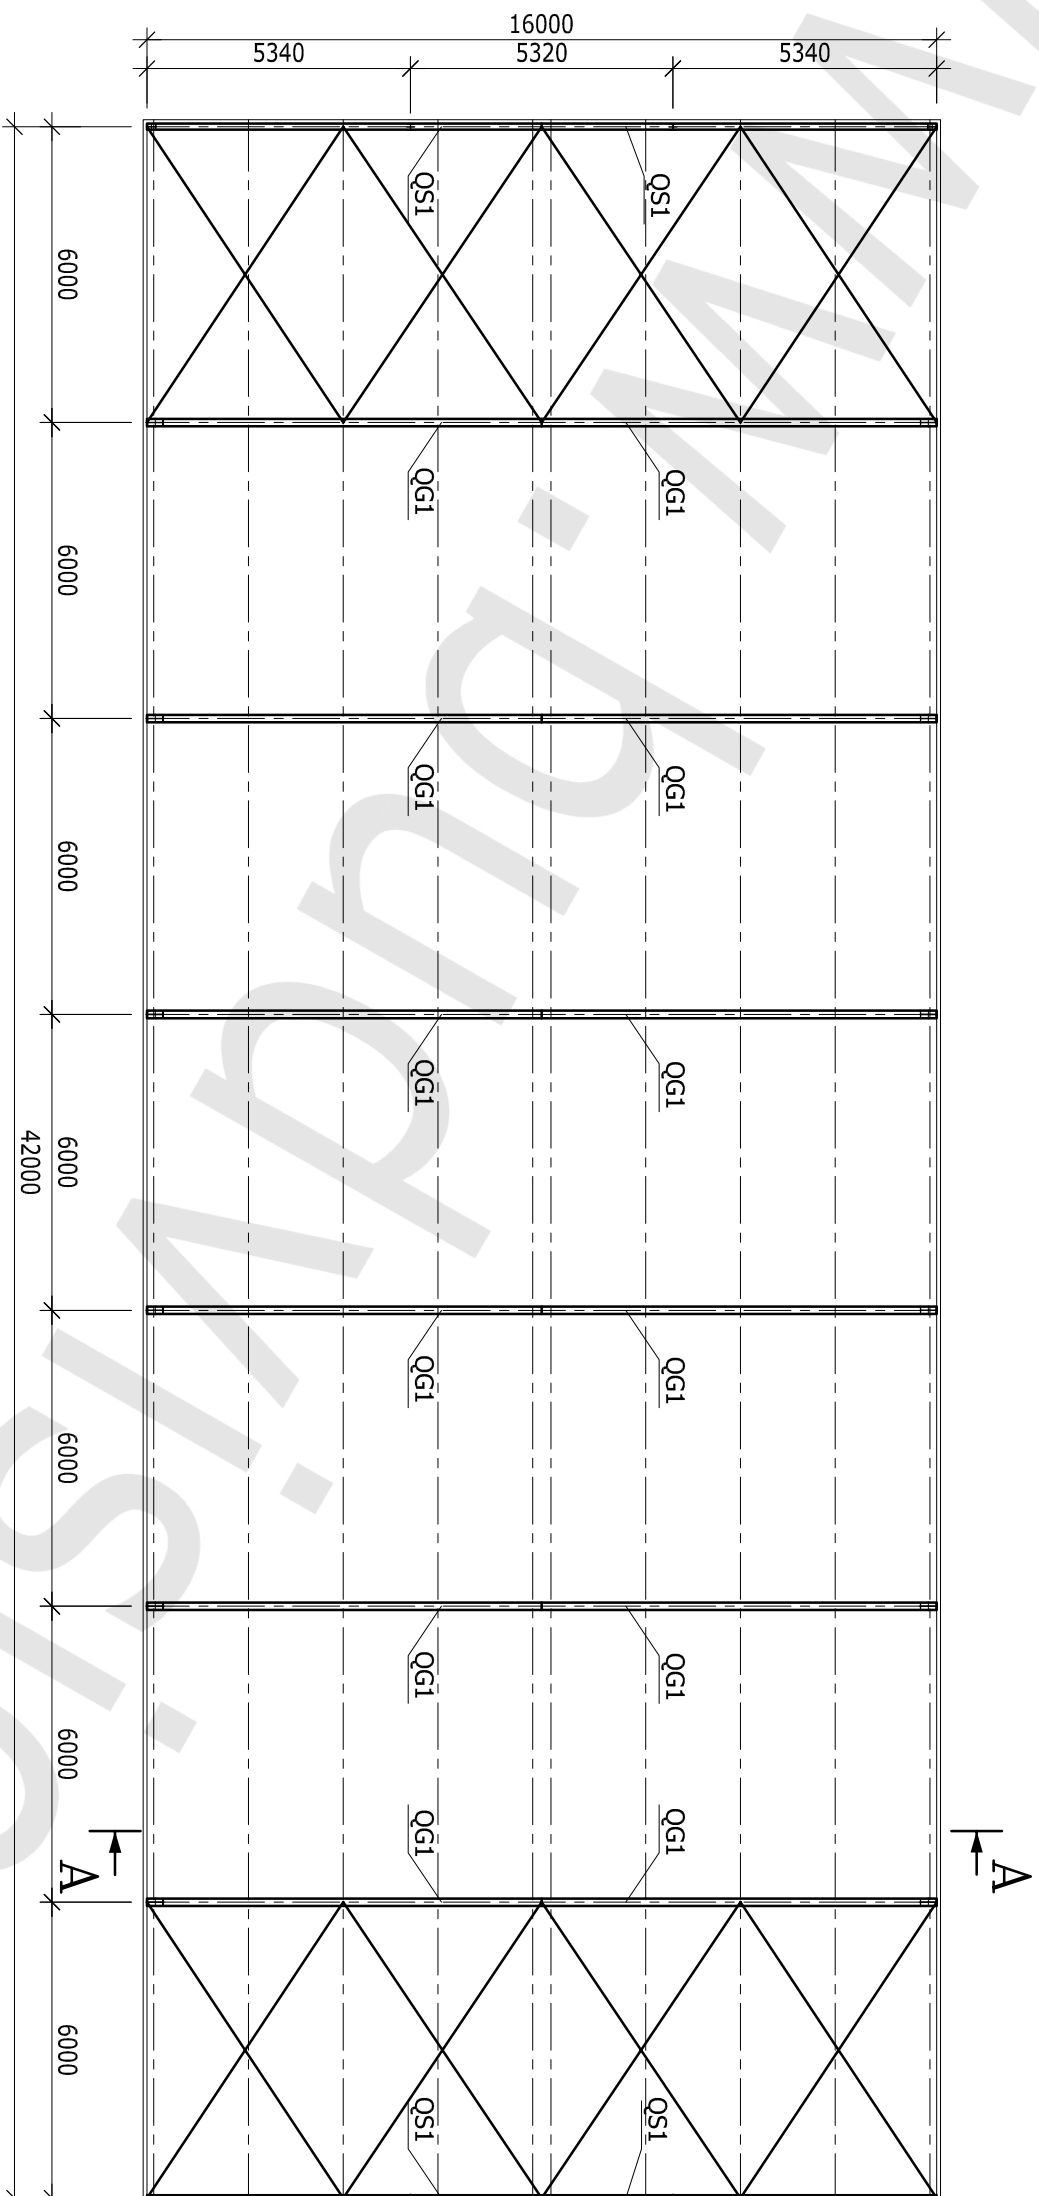

RZUT PRZYZIEMIEMIA

SKALA 1:150

HALA 16,0x42,0x5,15 m

LEGENDA:

- XG1 - SŁUP GŁÓWNY
- XS1 - SŁUP SZCZYTOWY
- XS2 - SŁUP SZCZYTOWY

RZUT DACHU
SKALA 1:150

HALA 16,0x42,0x5,15 m

LEGENDA:

QG1 - RYGIEL GŁÓWNY

QS1 - RYGIEL SZCZYTOWY

PRZEKRÓJ A-A

SKALA 1:100