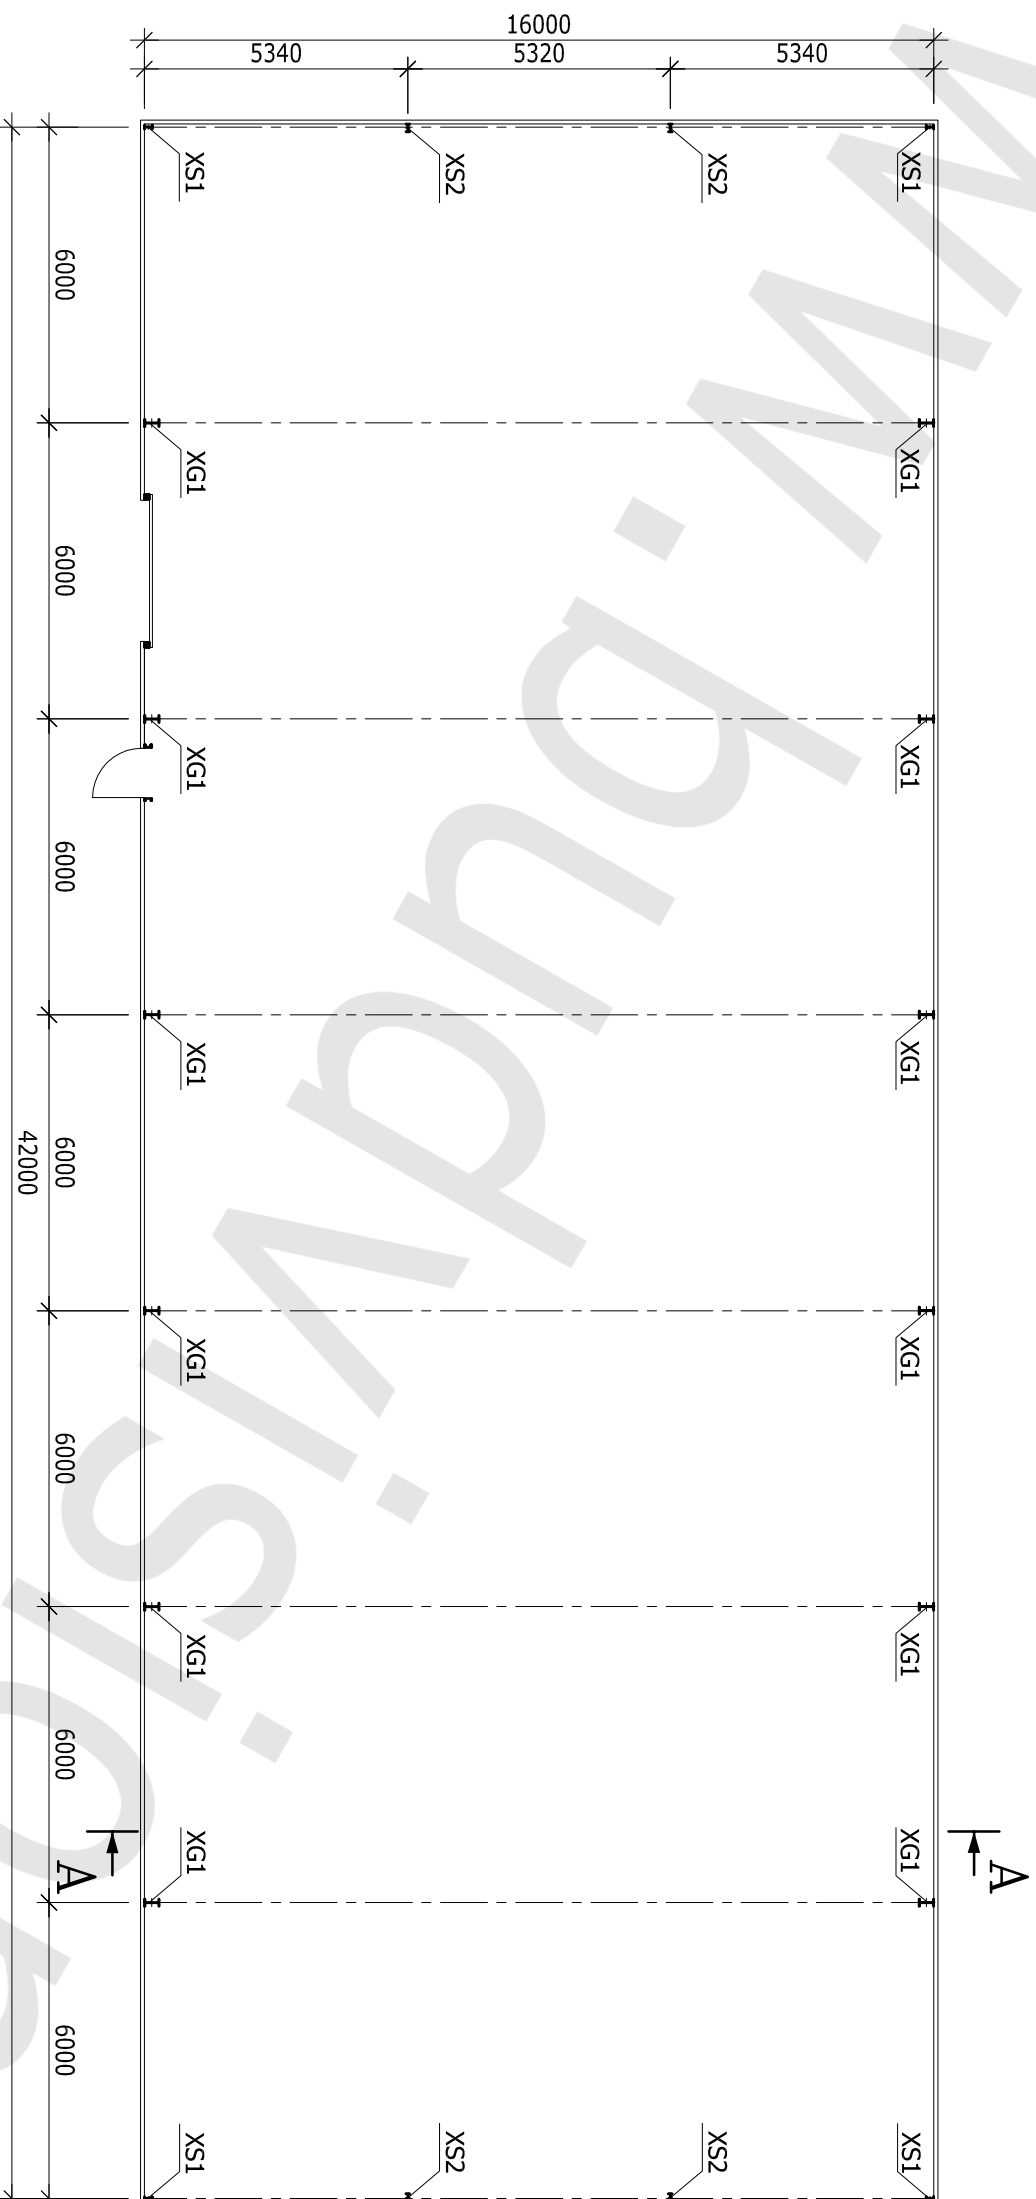

RZUT PRZYZIEMIEMIA

SKALA 1:150

HALA 16,0x42,0x4,65 m

LEGENDA:

- XG1 - SŁUP GŁÓWNY
- XS1 - SŁUP SZCZYTOWY
- XS2 - SŁUP SZCZYTOWY

RZUT DACHU
SKALA 1:150

HALA 16,0x42,0x4,65 m

LEGENDA:

QG1 - RYGIEL GŁÓWNY

QS1 - RYGIEL SZCZYTOWY

PRZEKRÓJ A-A

SKALA 1:100