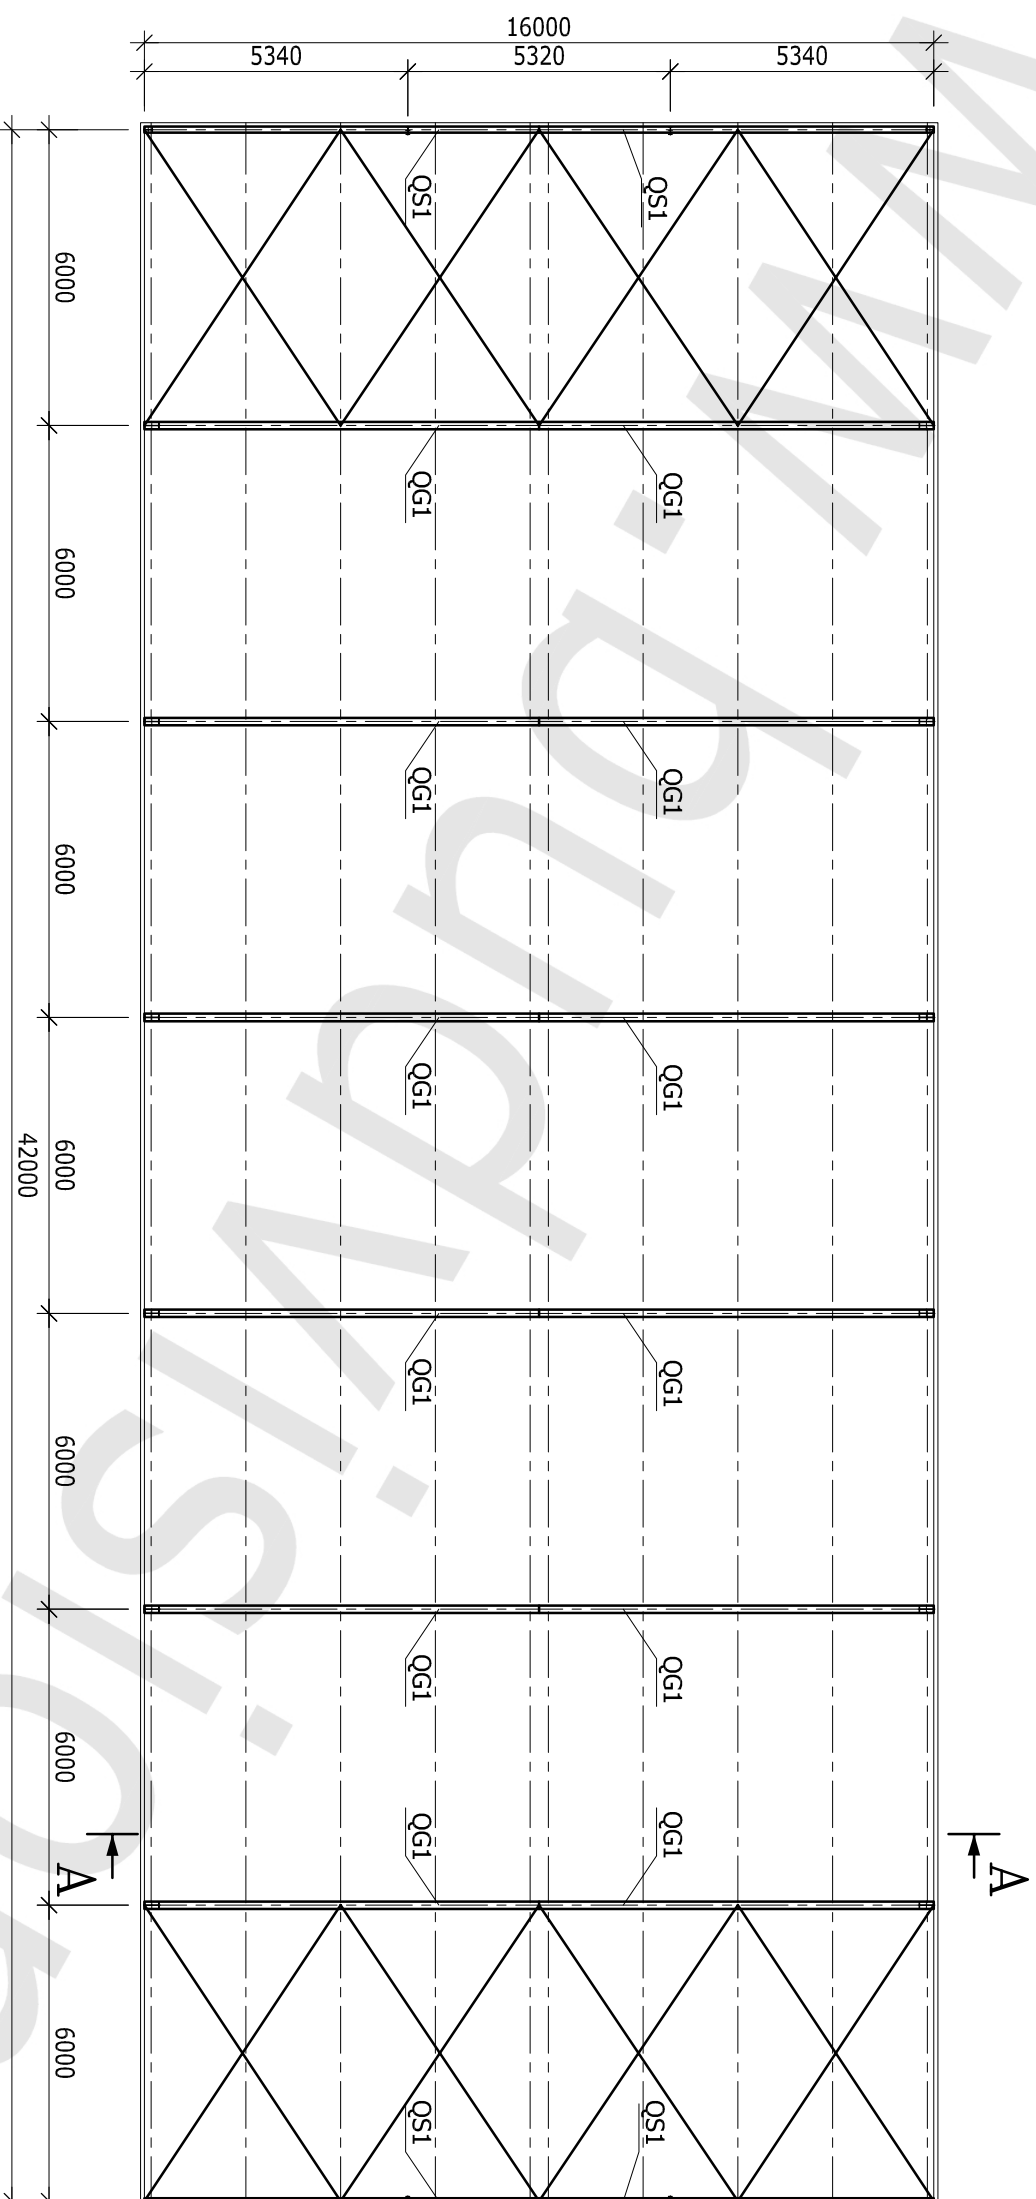

RZUT PRZYZIEMIEMIA

SKALA 1:150

HALA 16,0x42,0x4,65 m

LEGENDA:

- XG1 - SŁUP GŁÓWNY
- XS1 - SŁUP SZCZYTOWY
- XS2 - SŁUP SZCZYTOWY

RZUT DACHU
SKALA 1:150

HALA 16,0x42,0x4,65 m

LEGENDA:

QG1 - RYGIEL GŁÓWNY

QS1 - RYGIEL SZCZYTOWY

PRZEKRÓJ A-A

SKALA 1:100