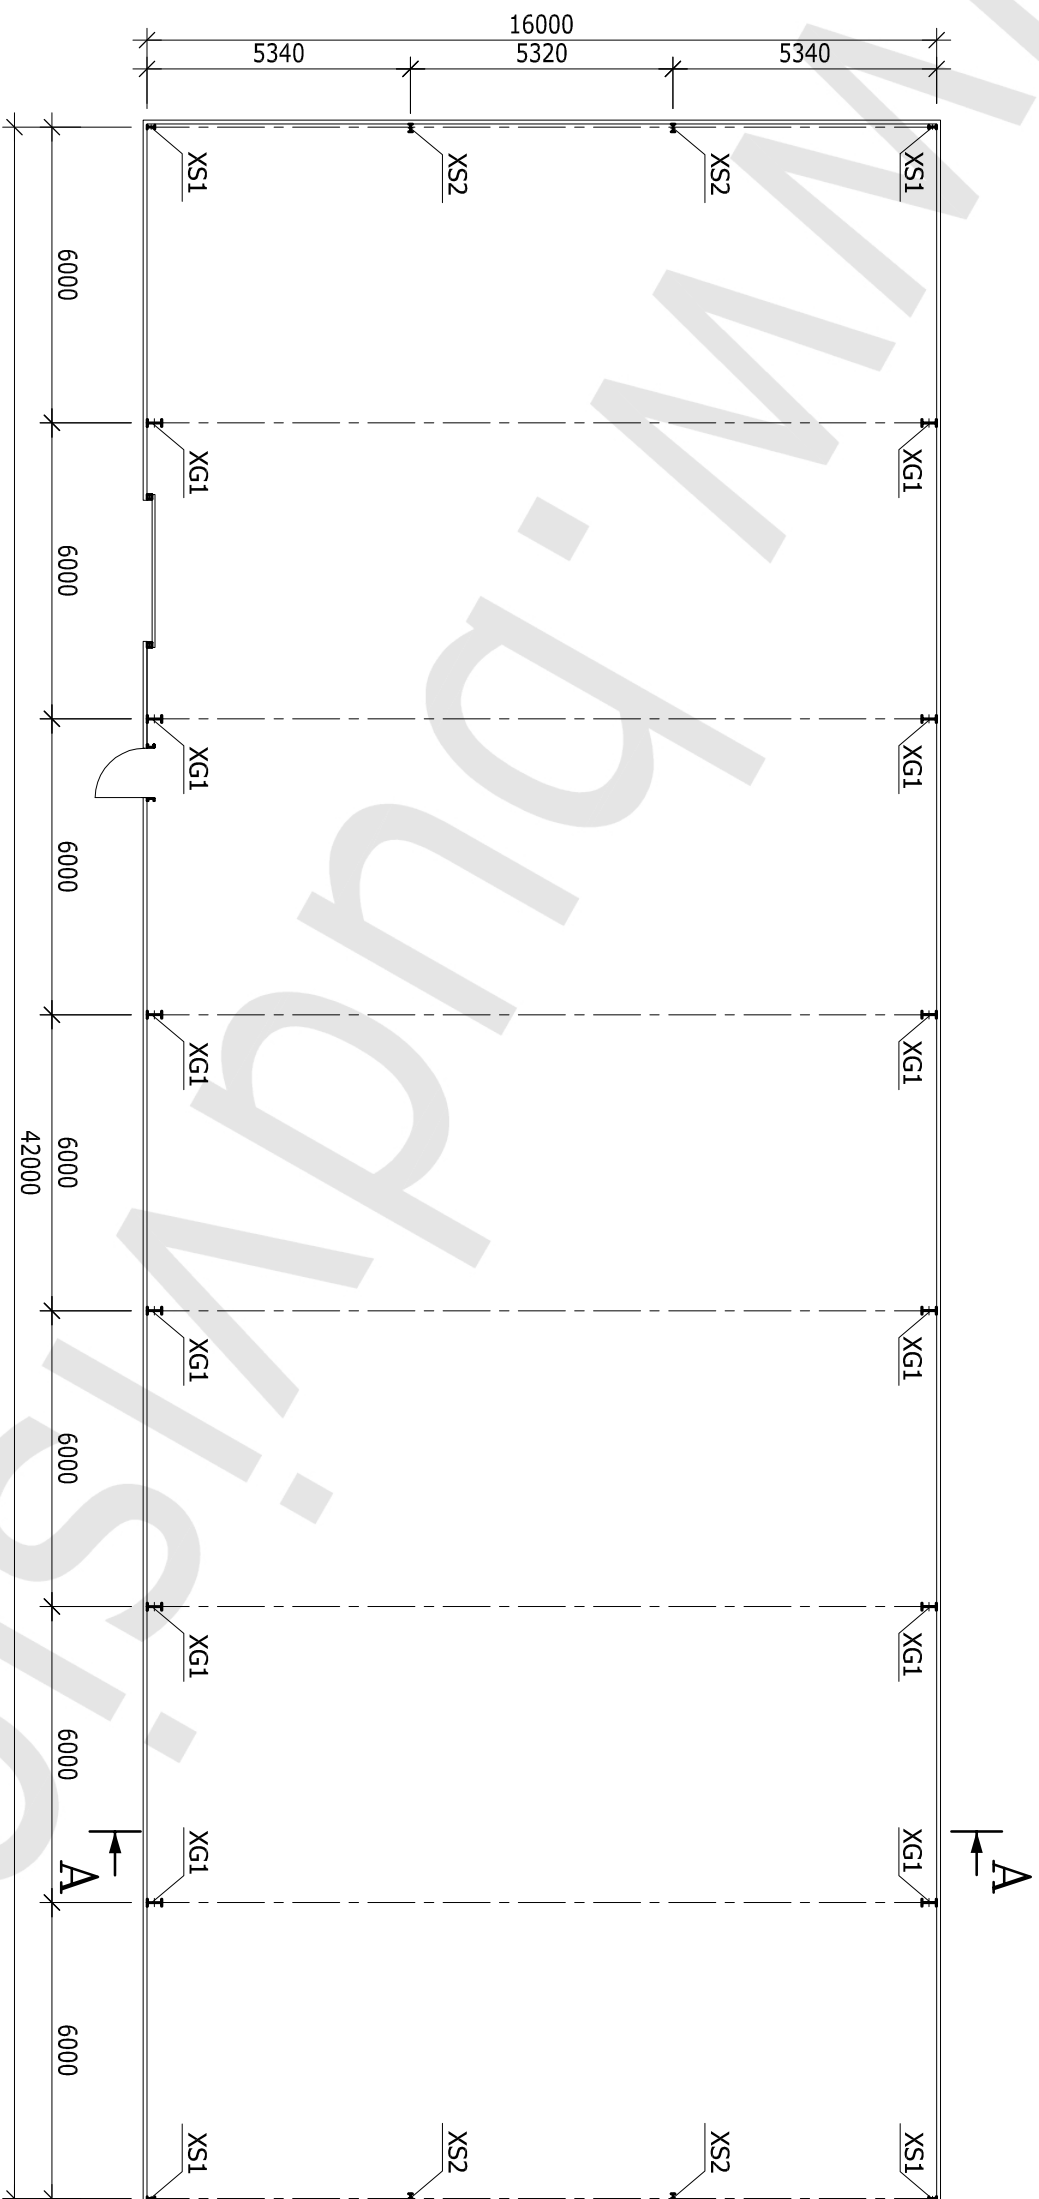

RZUT PRZYZIEMIEMIA

SKALA 1:150

HALA 16,0x42,0x4,15 m

LEGENDA:

XG1 - SŁUP GŁÓWNY

XS1 - SŁUP SZCZYTOWY

XS2 - SŁUP SZCZYTOWY

RZUT DACHU
SKALA 1:150

HALA 16,0x42,0x4,15 m

LEGENDA:

QG1 - RYGIEL GŁÓWNY

QS1 - RYGIEL SZCZYTOWY

PRZEKRÓJ A-A

SKALA 1:100