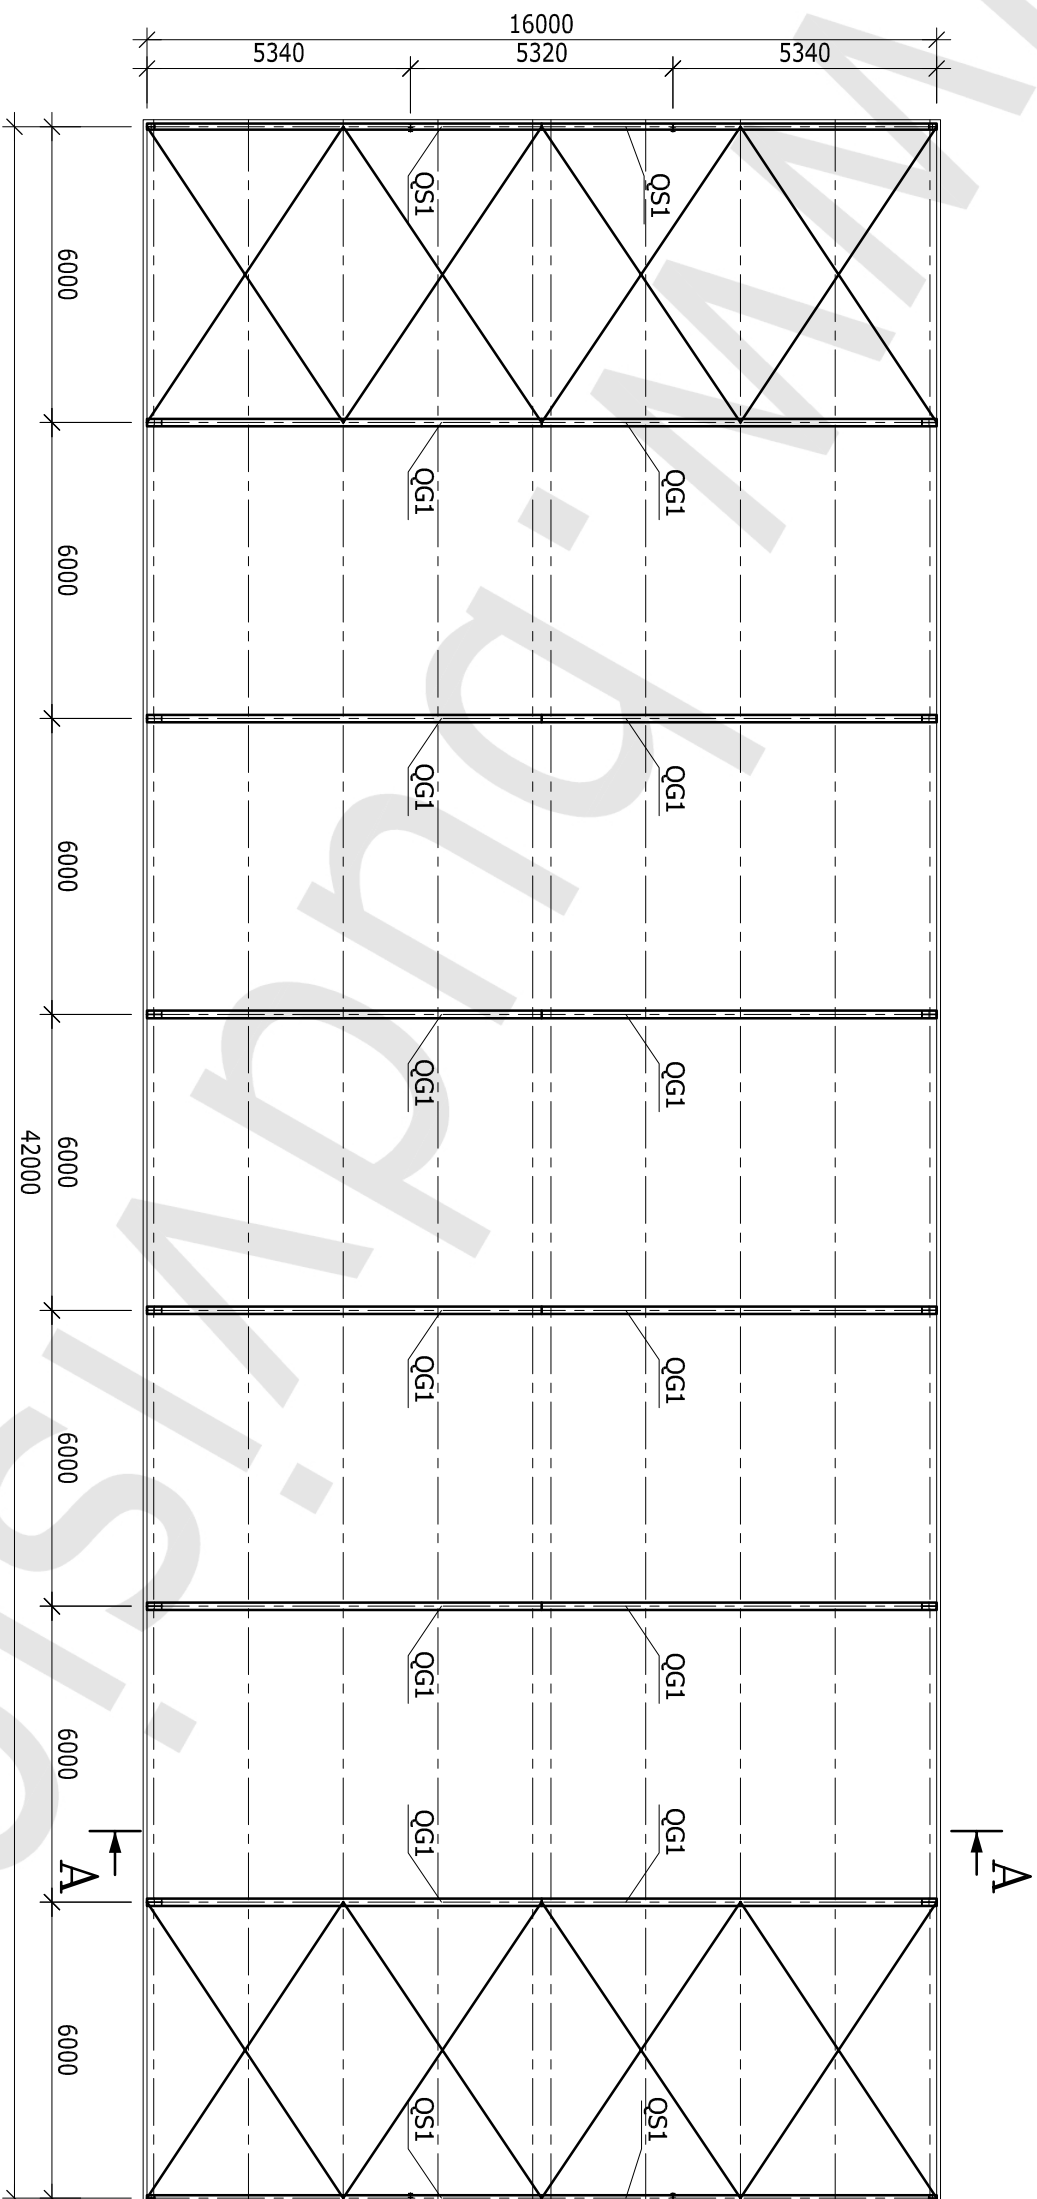

RZUT PRZYZIEMIEMIA

SKALA 1:150

HALA 16,0x42,0x4,15 m

LEGENDA:

XG1 - SŁUP GŁÓWNY

XS1 - SŁUP SZCZYTOWY

XS2 - SŁUP SZCZYTOWY

RZUT DACHU
SKALA 1:150

HALA 16,0x42,0x4,15 m

LEGENDA:

QG1 - RYGIEL GŁÓWNY

QS1 - RYGIEL SZCZYTOWY

PRZEKRÓJ A-A

SKALA 1:100