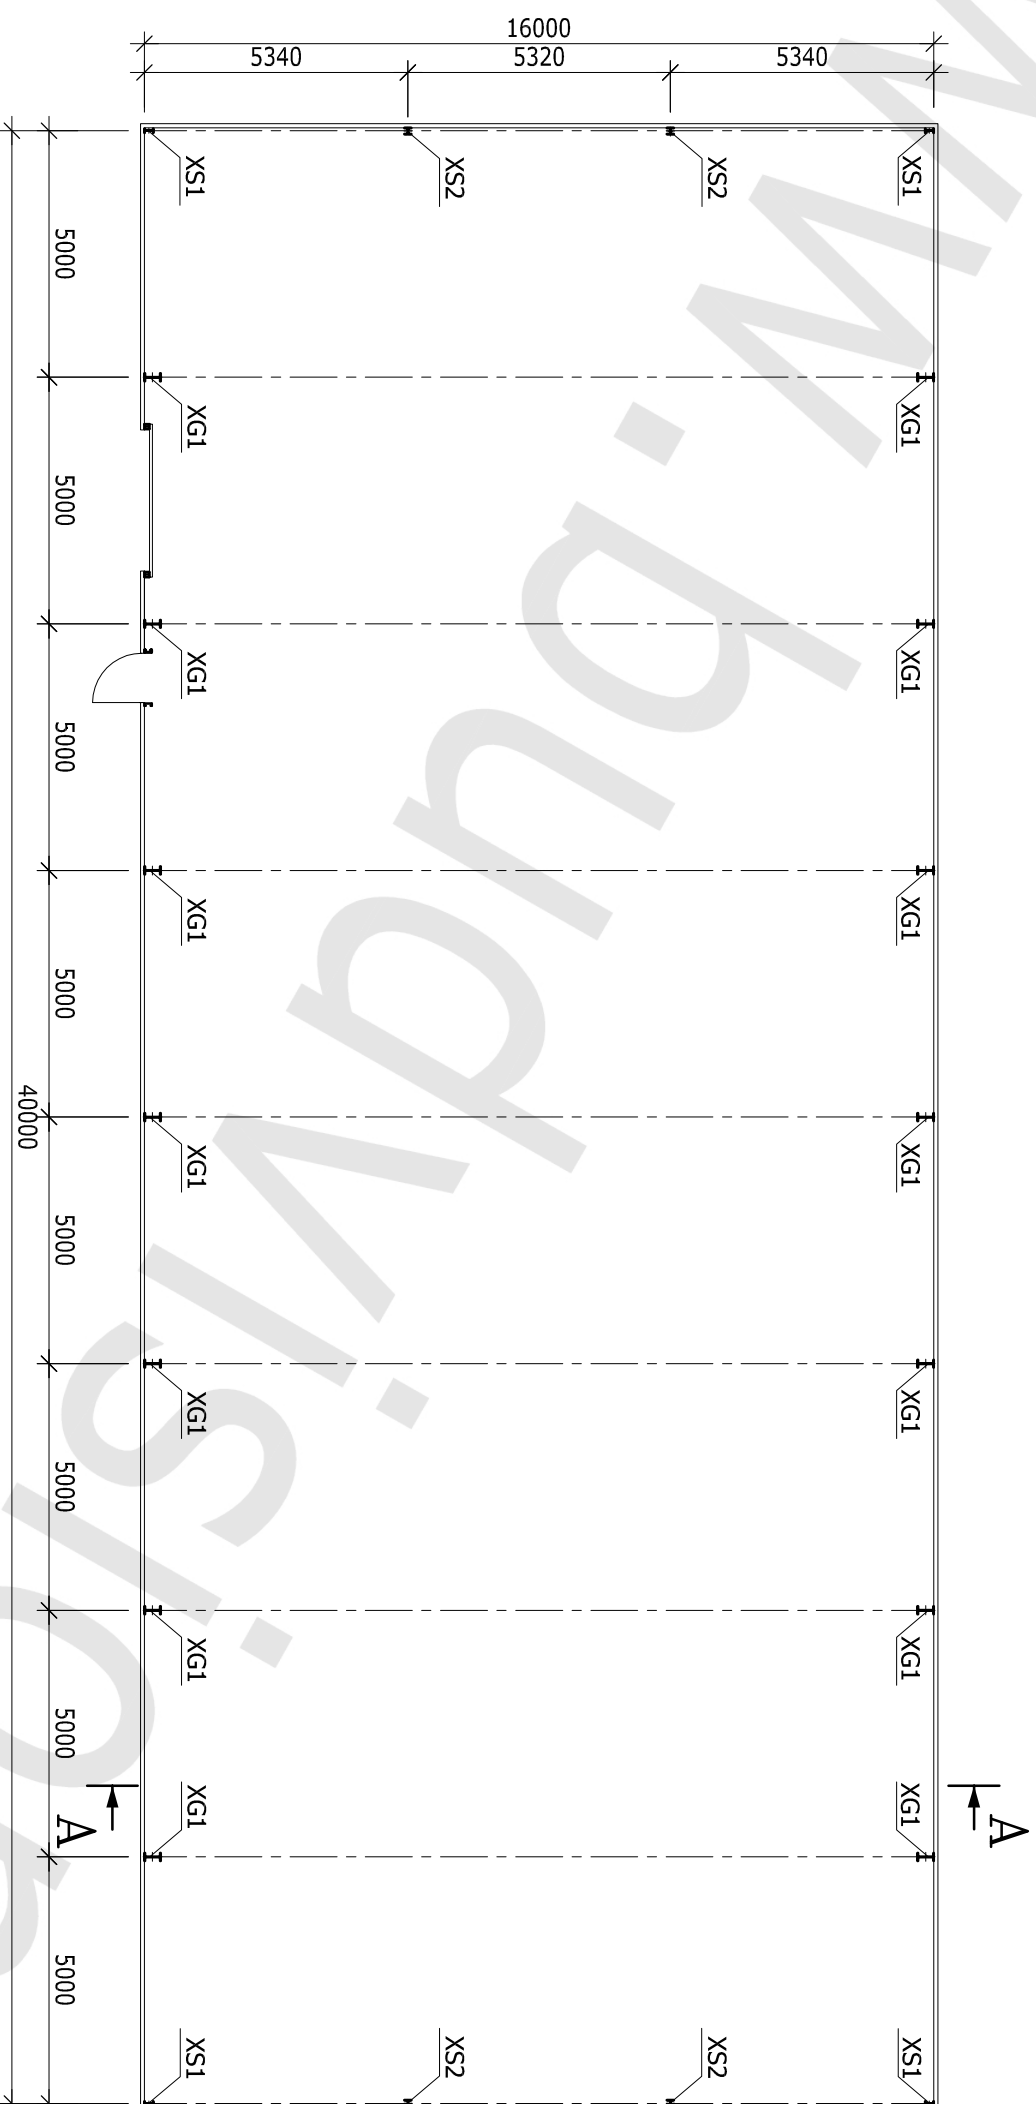

RZUT PRZYZIEMIEMIA

SKALA 1:150

HALA 16,0x40,0x5,65 m

LEGENDA:

- XG1 - SŁUP GŁÓWNY
- XS1 - SŁUP SZCZYTOWY
- XS2 - SŁUP SZCZYTOWY

RZUT DACHU
SKALA 1:150

HALA 16,0x40,0x5,65 m

LEGENDA:

QG1 - RYGIEL GŁÓWNY
QS1 - RYGIEL SZCZYTOWY

PRZEKRÓJ A-A

SKALA 1:100