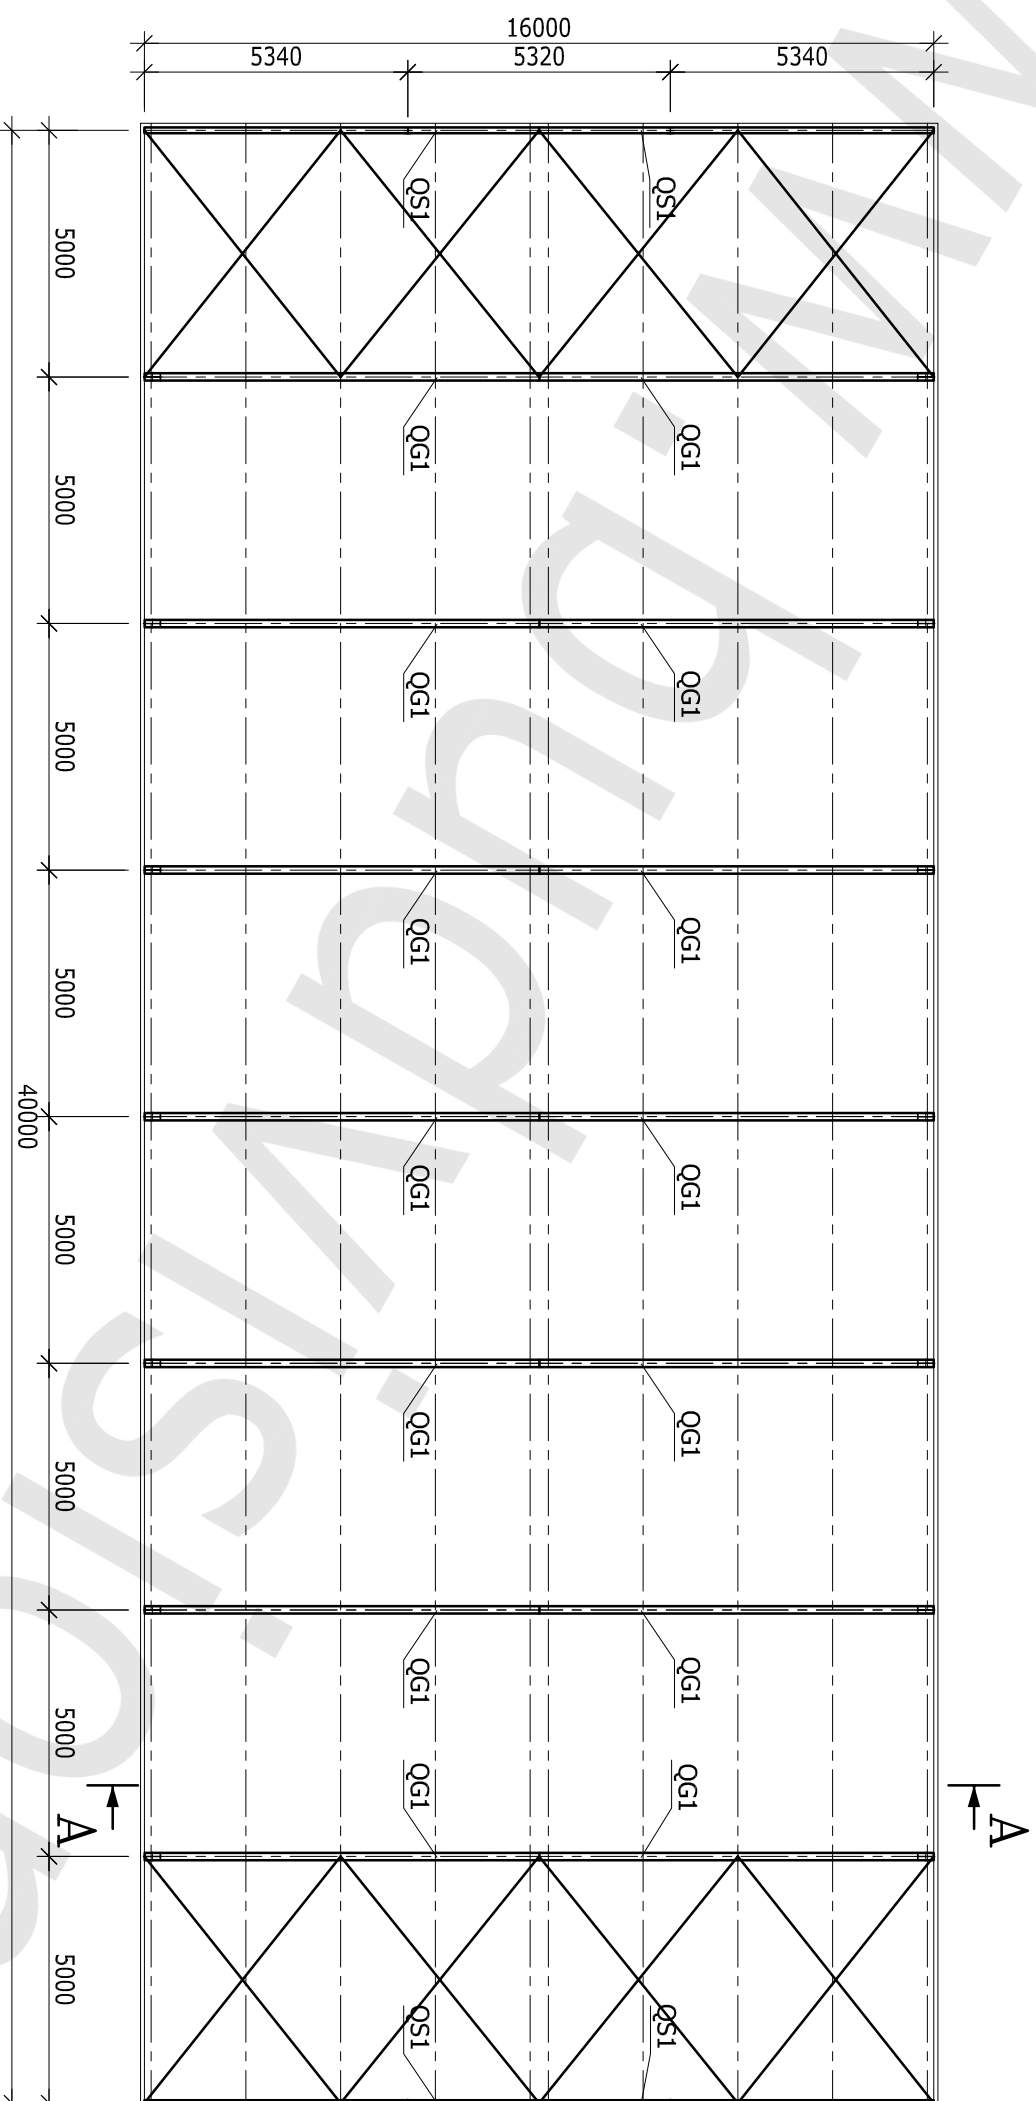

RZUT PRZYZIEMIEMIA

SKALA 1:150

HALA 16,0x40,0x5,65 m

LEGENDA:

- XG1 - SŁUP GŁÓWNY
- XS1 - SŁUP SZCZYTOWY
- XS2 - SŁUP SZCZYTOWY

RZUT DACHU
SKALA 1:150

HALA 16,0x40,0x5,65 m

LEGENDA:

QG1 - RYGIEL GŁÓWNY
QS1 - RYGIEL SZCZYTOWY

PRZEKRÓJ A-A

SKALA 1:100