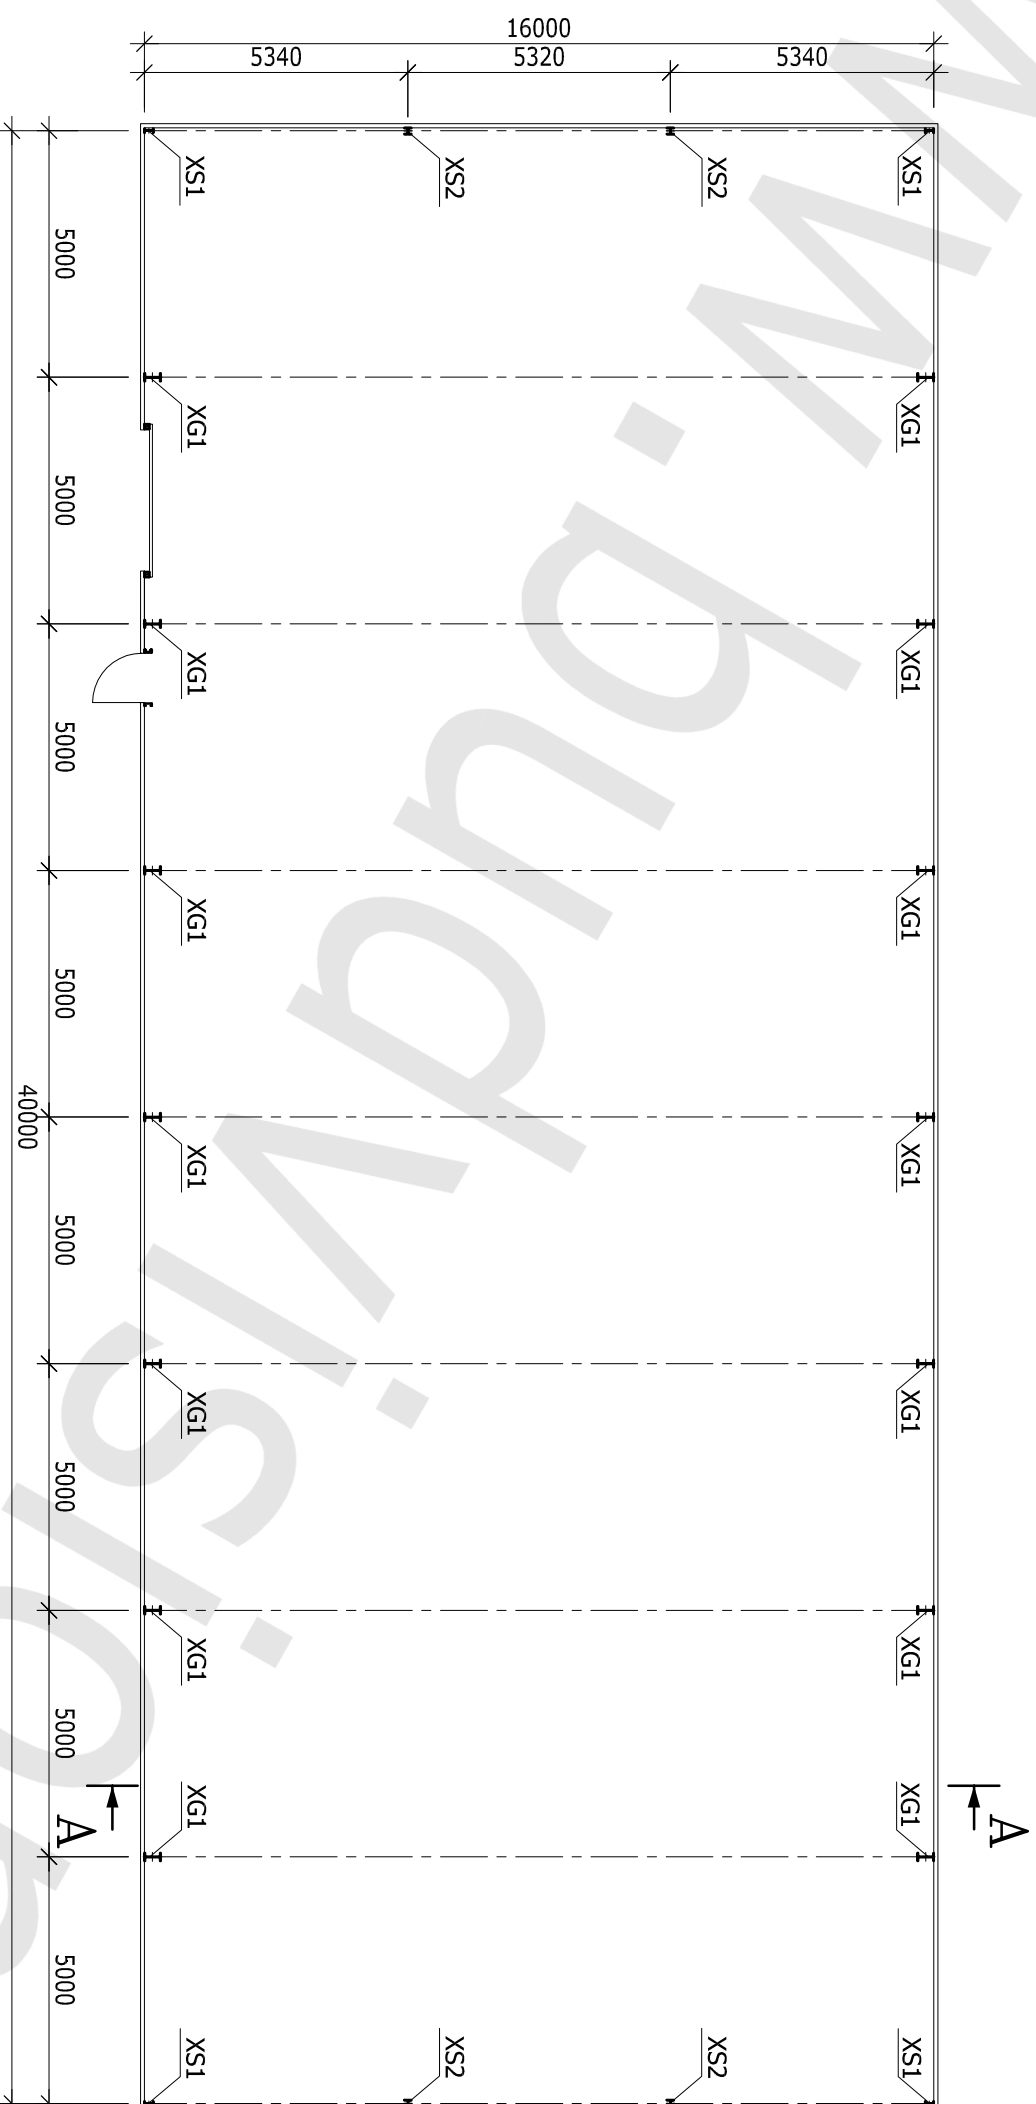

RZUT PRZYZIEMIEMIA

SKALA 1:150

HALA 16,0x40,0x5,15 m

LEGENDA:

- XG1 - SŁUP GŁÓWNY
- XS1 - SŁUP SZCZYTOWY
- XS2 - SŁUP SZCZYTOWY

RZUT DACHU
SKALA 1:150

HALA 16,0x40,0x5,15 m

LEGENDA: