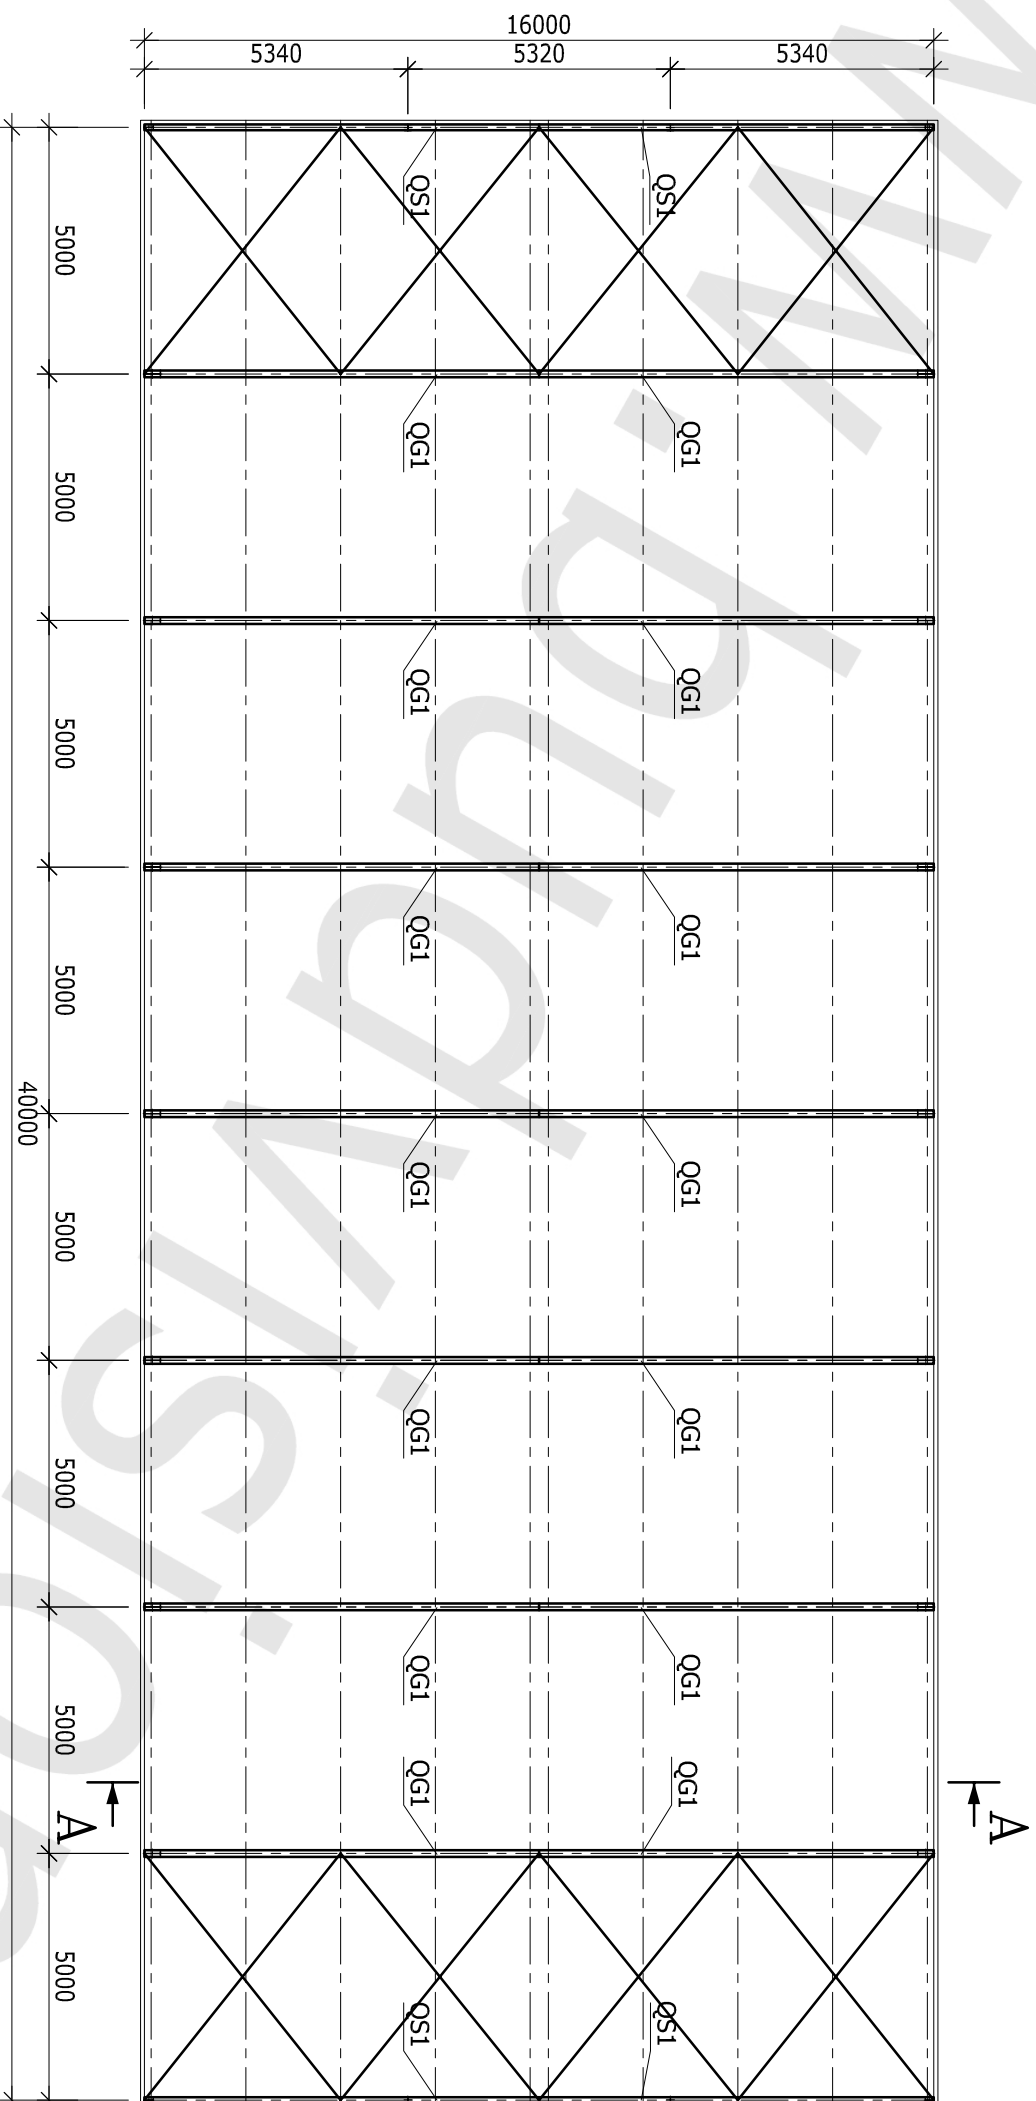

RZUT PRZYZIEMIEMIA

SKALA 1:150

HALA 16,0x40,0x5,15 m

LEGENDA:

- XG1 - SŁUP GŁÓWNY
- XS1 - SŁUP SZCZYTOWY
- XS2 - SŁUP SZCZYTOWY

RZUT DACHU
SKALA 1:150

HALA 16,0x40,0x5,15 m

LEGENDA:

QG1 - RYGIEL GŁÓWNY
QS1 - RYGIEL SZCZYTOWY