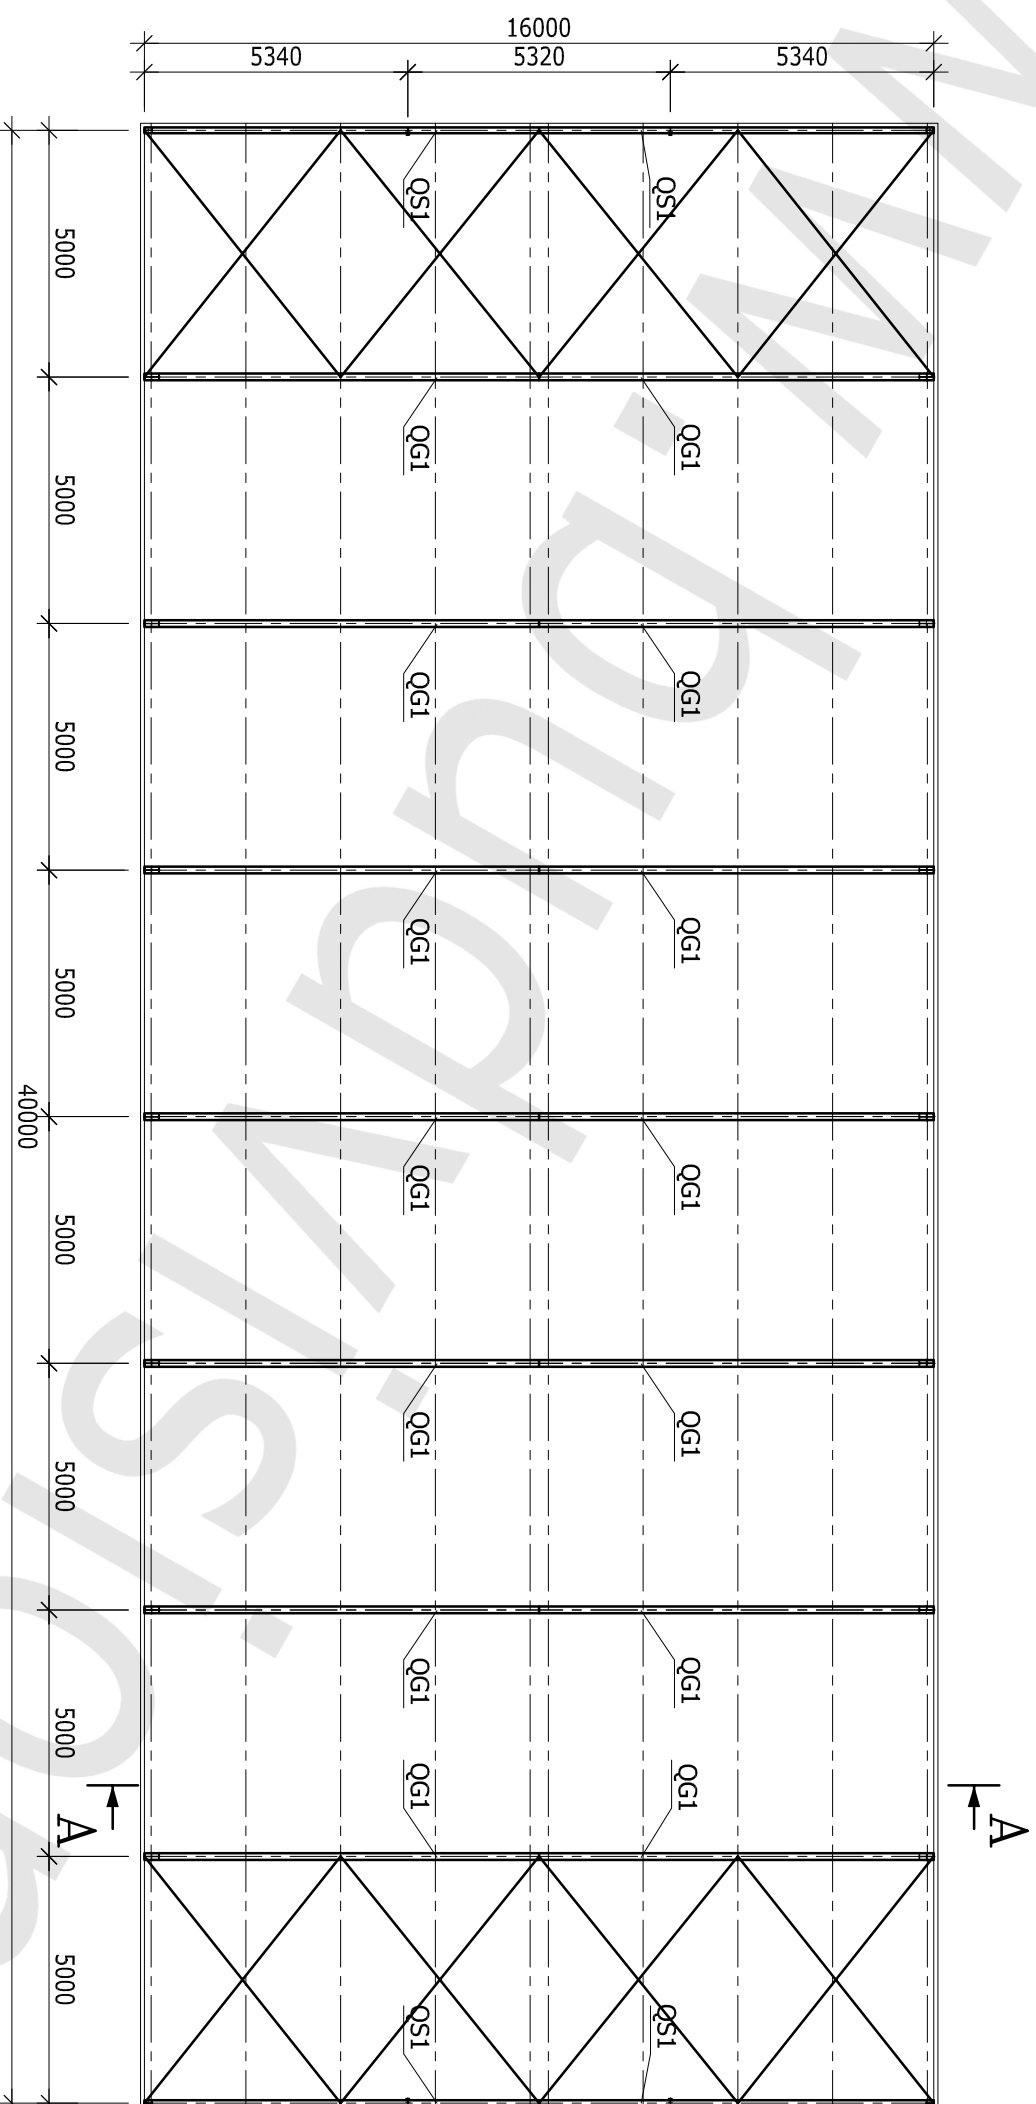

RZUT PRZYZIEMIEMIA

SKALA 1:150

HALA 16,0x40,0x4,65 m

LEGENDA:

- XG1 - SŁUP GŁÓWNY
- XS1 - SŁUP SZCZYTOWY
- XS2 - SŁUP SZCZYTOWY

RZUT DACHU
SKALA 1:150

HALA 16,0x40,0x4,65 m

LEGENDA:

QG1 - RYGIEL GŁÓWNY
QS1 - RYGIEL SZCZYTOWY