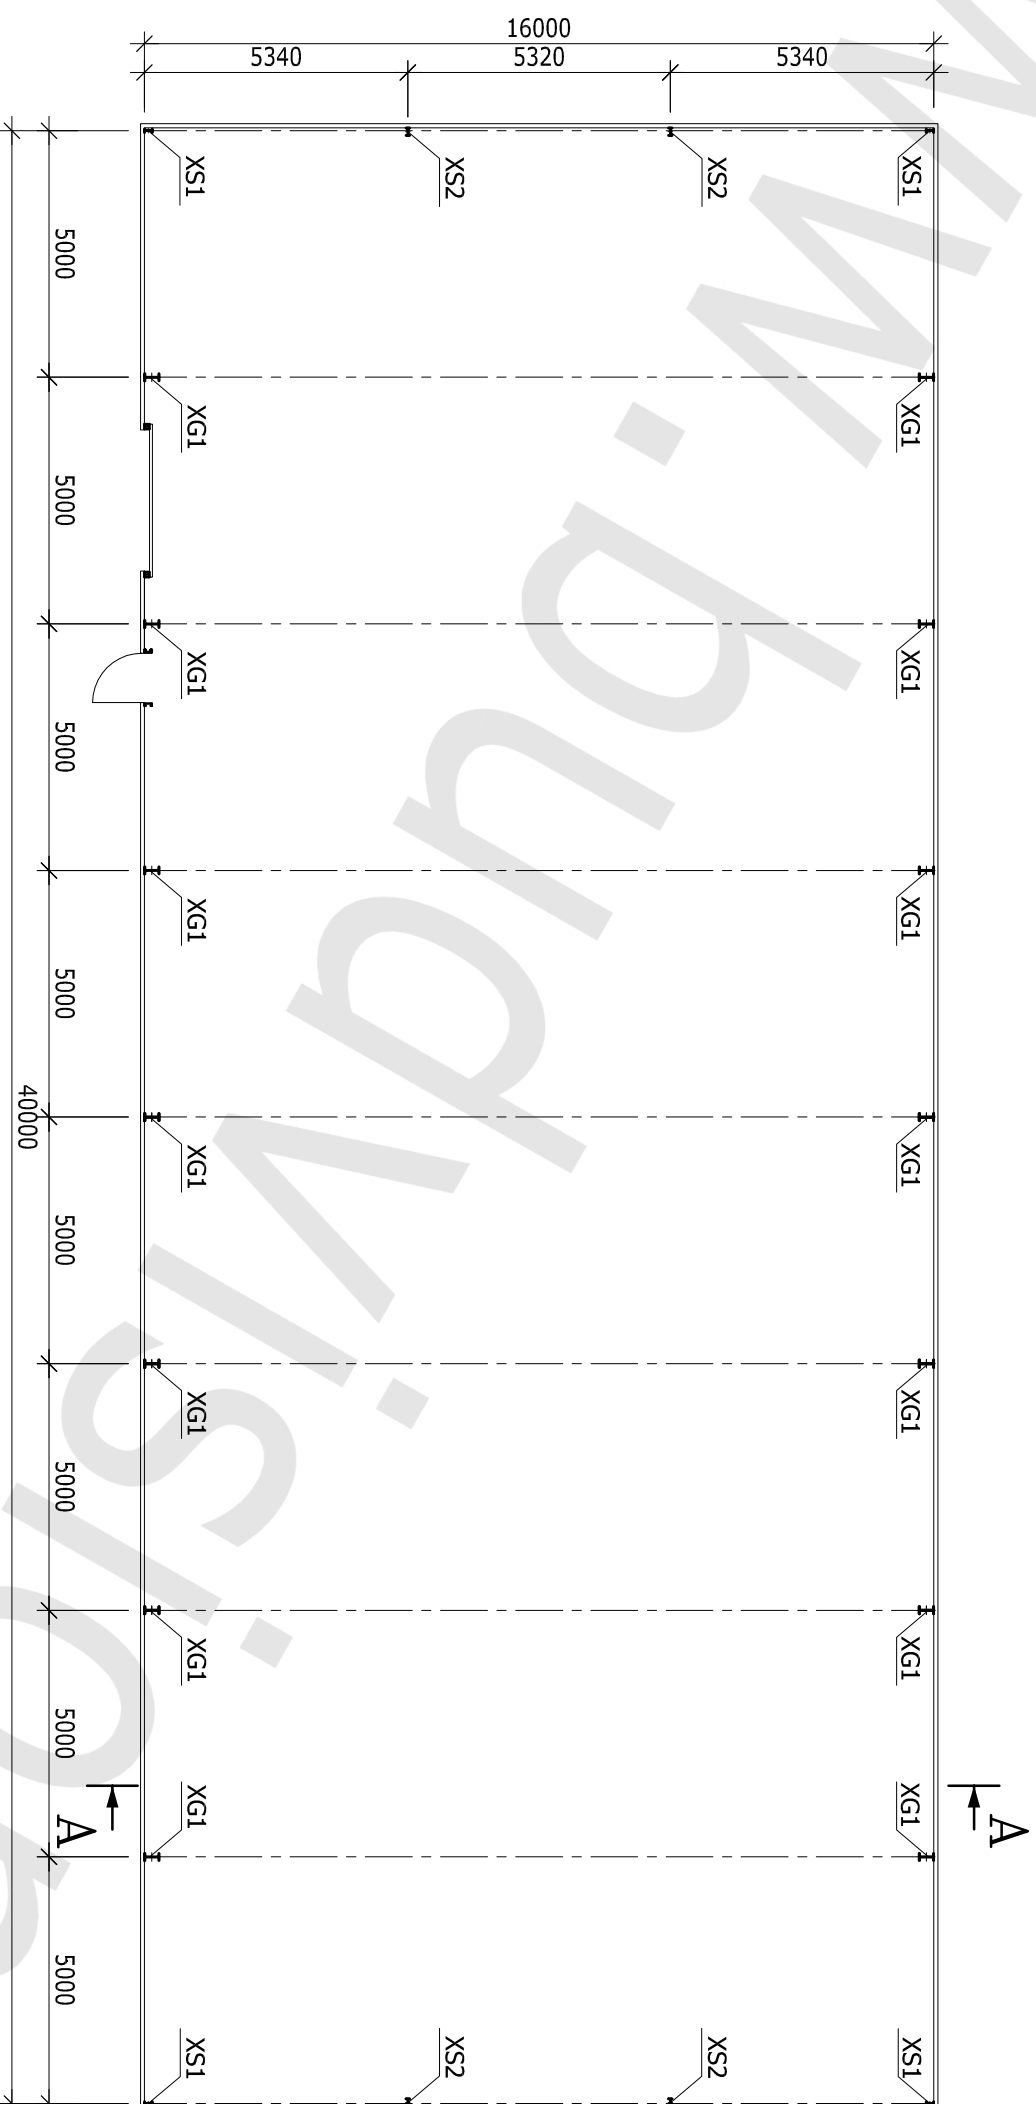

RZUT PRZYZIEMIEMIA

SKALA 1:150

HALA 16,0x40,0x4,65 m

LEGENDA:

- XG1 - SŁUP GŁÓWNY
- XS1 - SŁUP SZCZYTOWY
- XS2 - SŁUP SZCZYTOWY

RZUT DACHU
SKALA 1:150

HALA 16,0x40,0x4,65 m

LEGENDA: