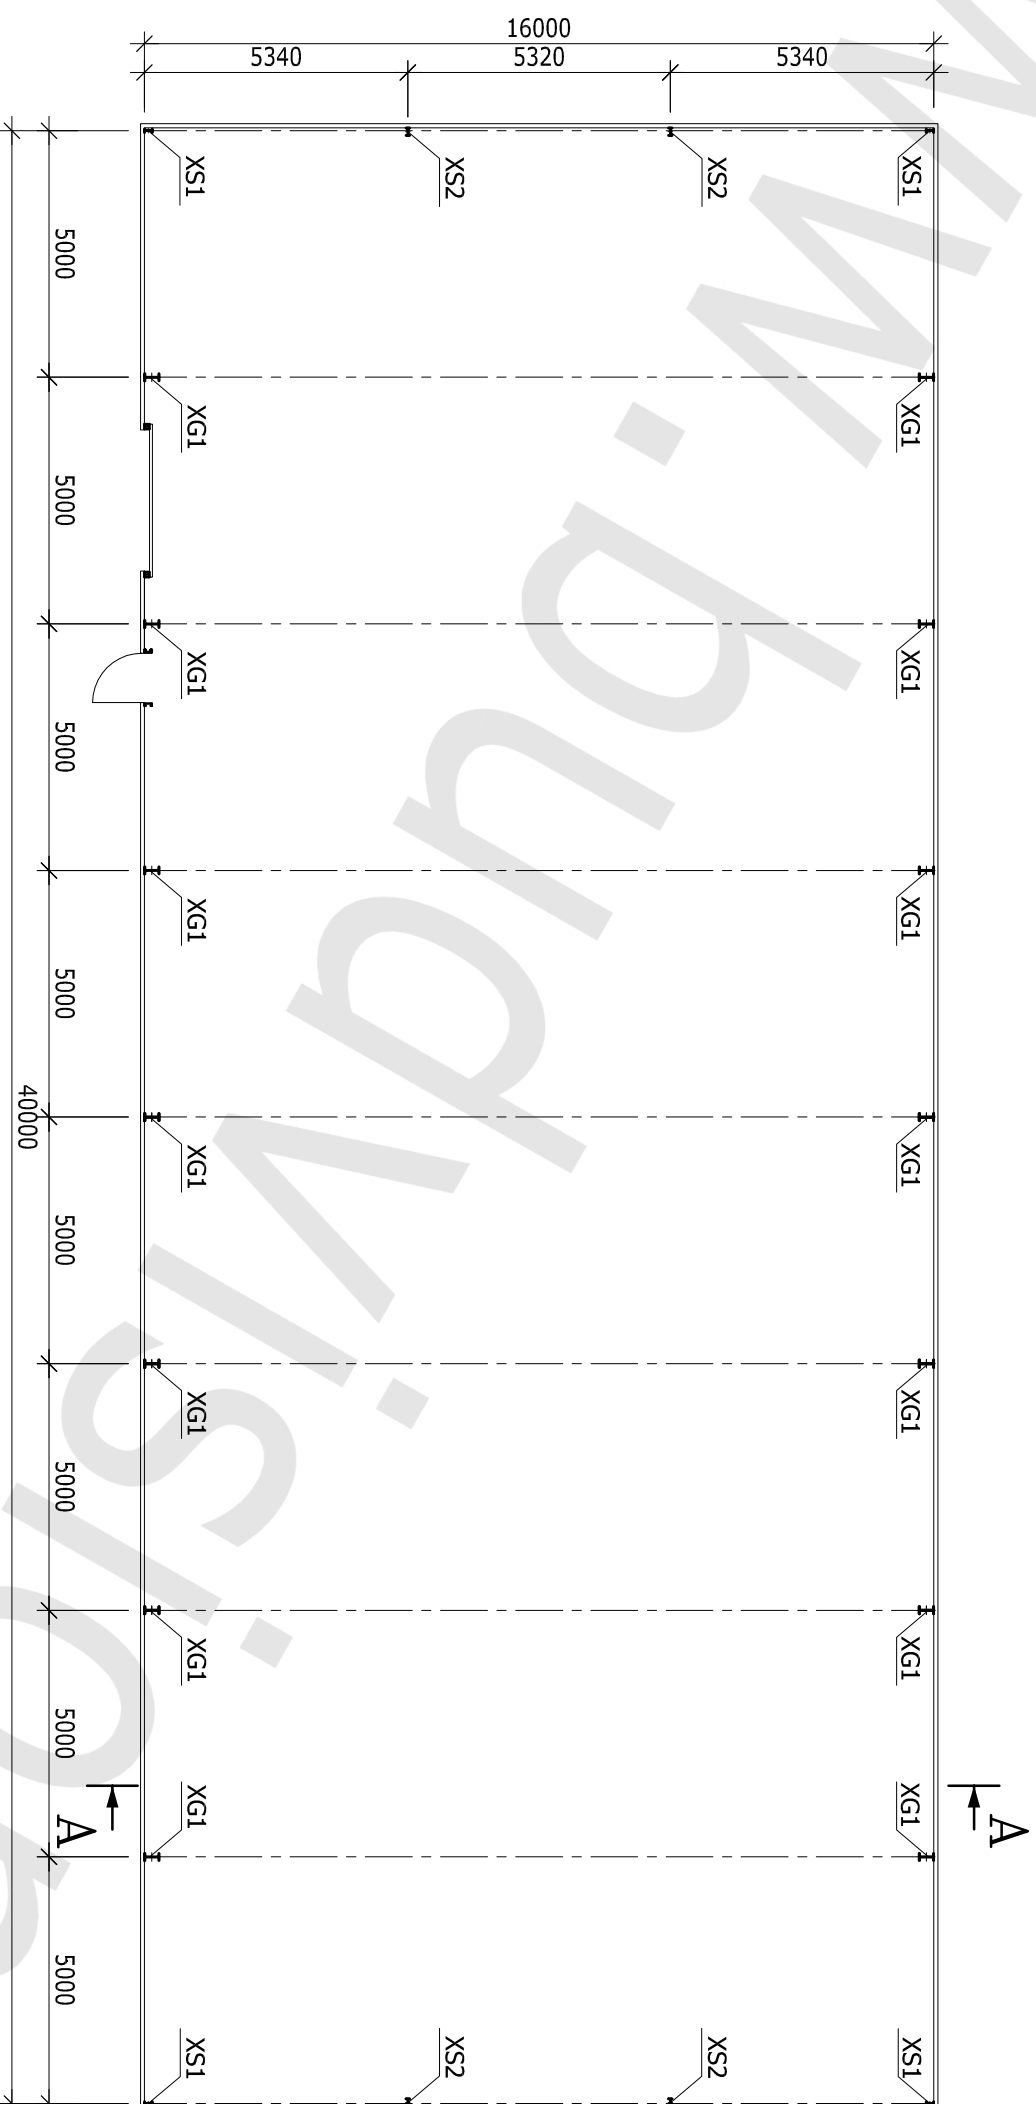

RZUT PRZYZIEMIEMIA

SKALA 1:150

HALA 16,0x40,0x4,15 m

LEGENDA:

- XG1 - SŁUP GŁÓWNY
- XS1 - SŁUP SZCZYTOWY
- XS2 - SŁUP SZCZYTOWY

RZUT DACHU
SKALA 1:150

HALA 16,0x40,0x4,15 m

LEGENDA:

QG1 - RYGIEL GŁÓWNY
QGS1 - RYGIEL SZCZYTOWY

PRZEKRÓJ A-A

SKALA 1:100