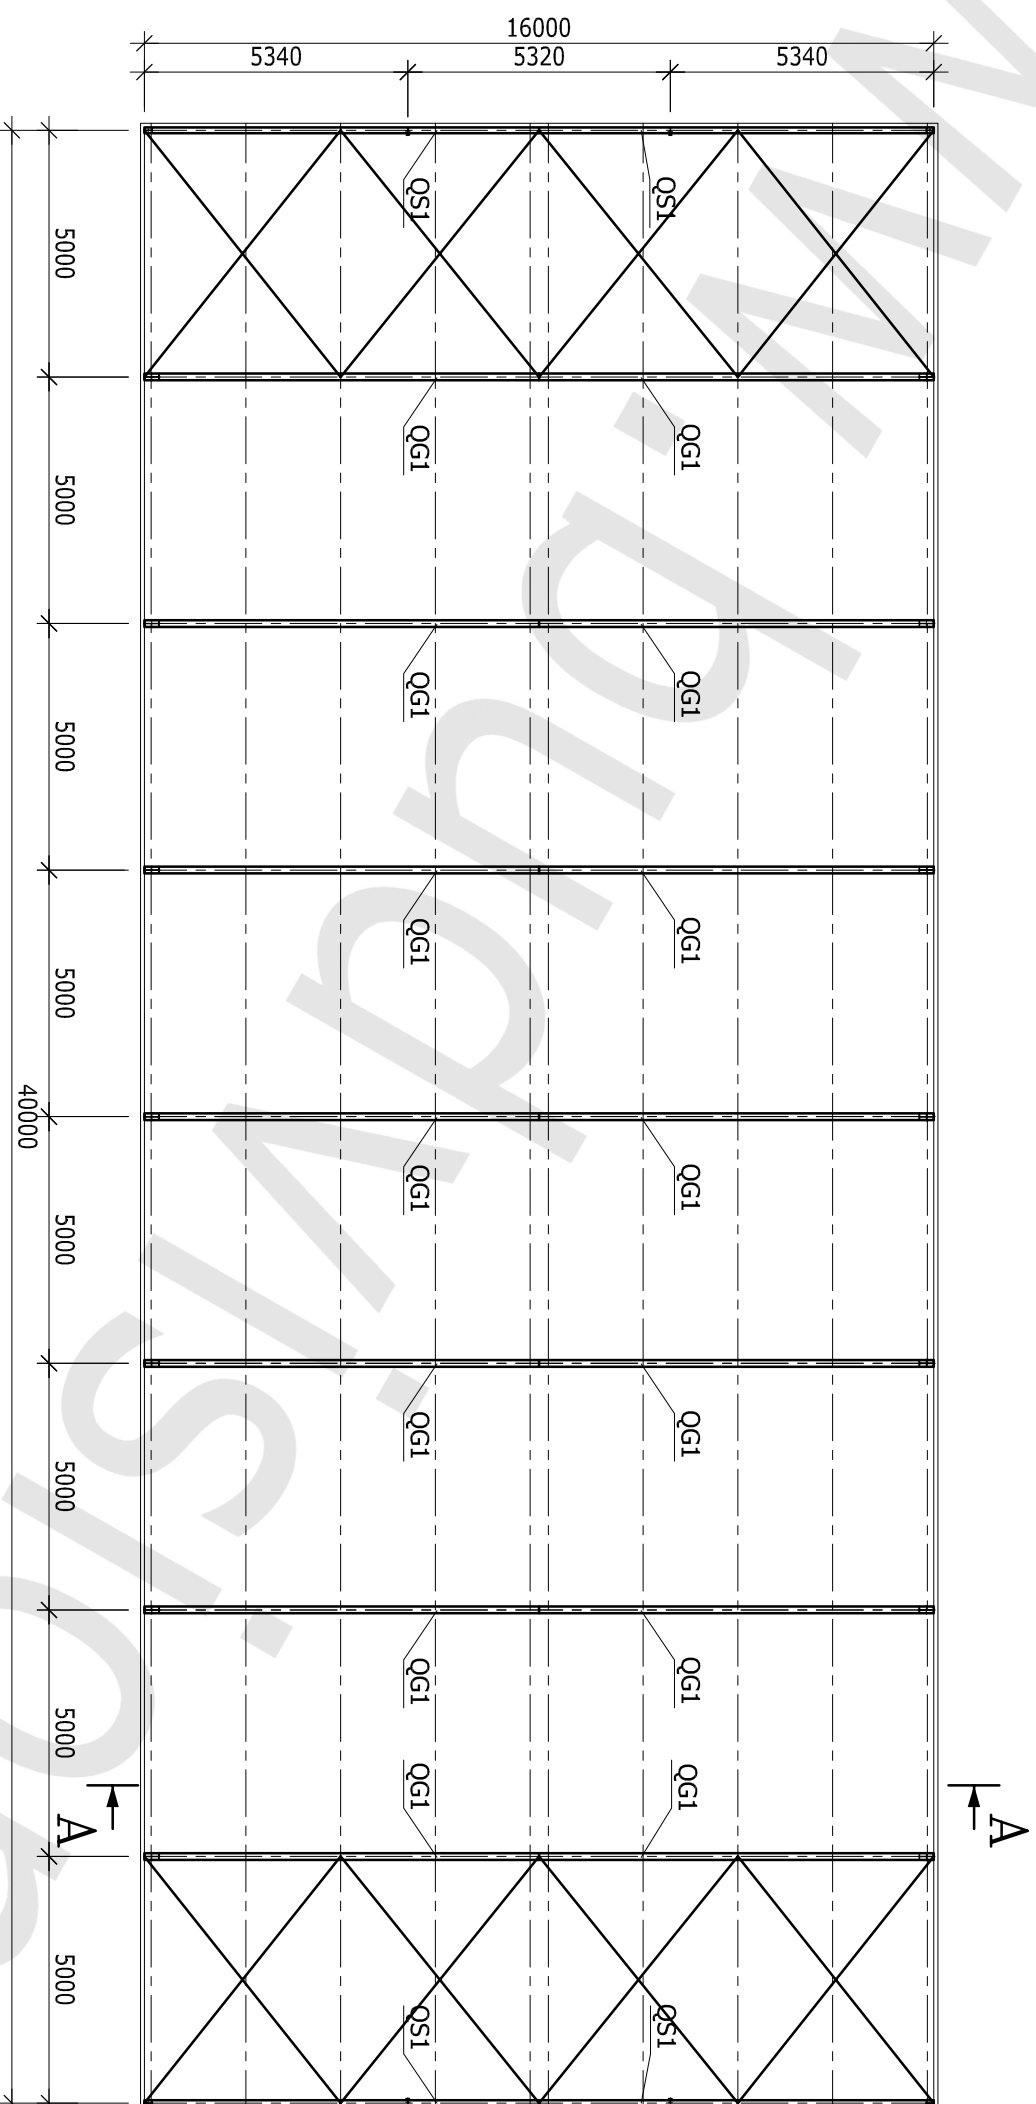

RZUT PRZYZIEMIEMIA

SKALA 1:150

HALA 16,0x40,0x4,15 m

LEGENDA:

- XG1 - SŁUP GŁÓWNY
- XS1 - SŁUP SZCZYTOWY
- XS2 - SŁUP SZCZYTOWY

RZUT DACHU
SKALA 1:150

HALA 16,0x40,0x4,15 m

LEGENDA:

QG1 - RYGIEL GŁÓWNY
QGS1 - RYGIEL SZCZYTOWY

PRZEKRÓJ A-A

SKALA 1:100