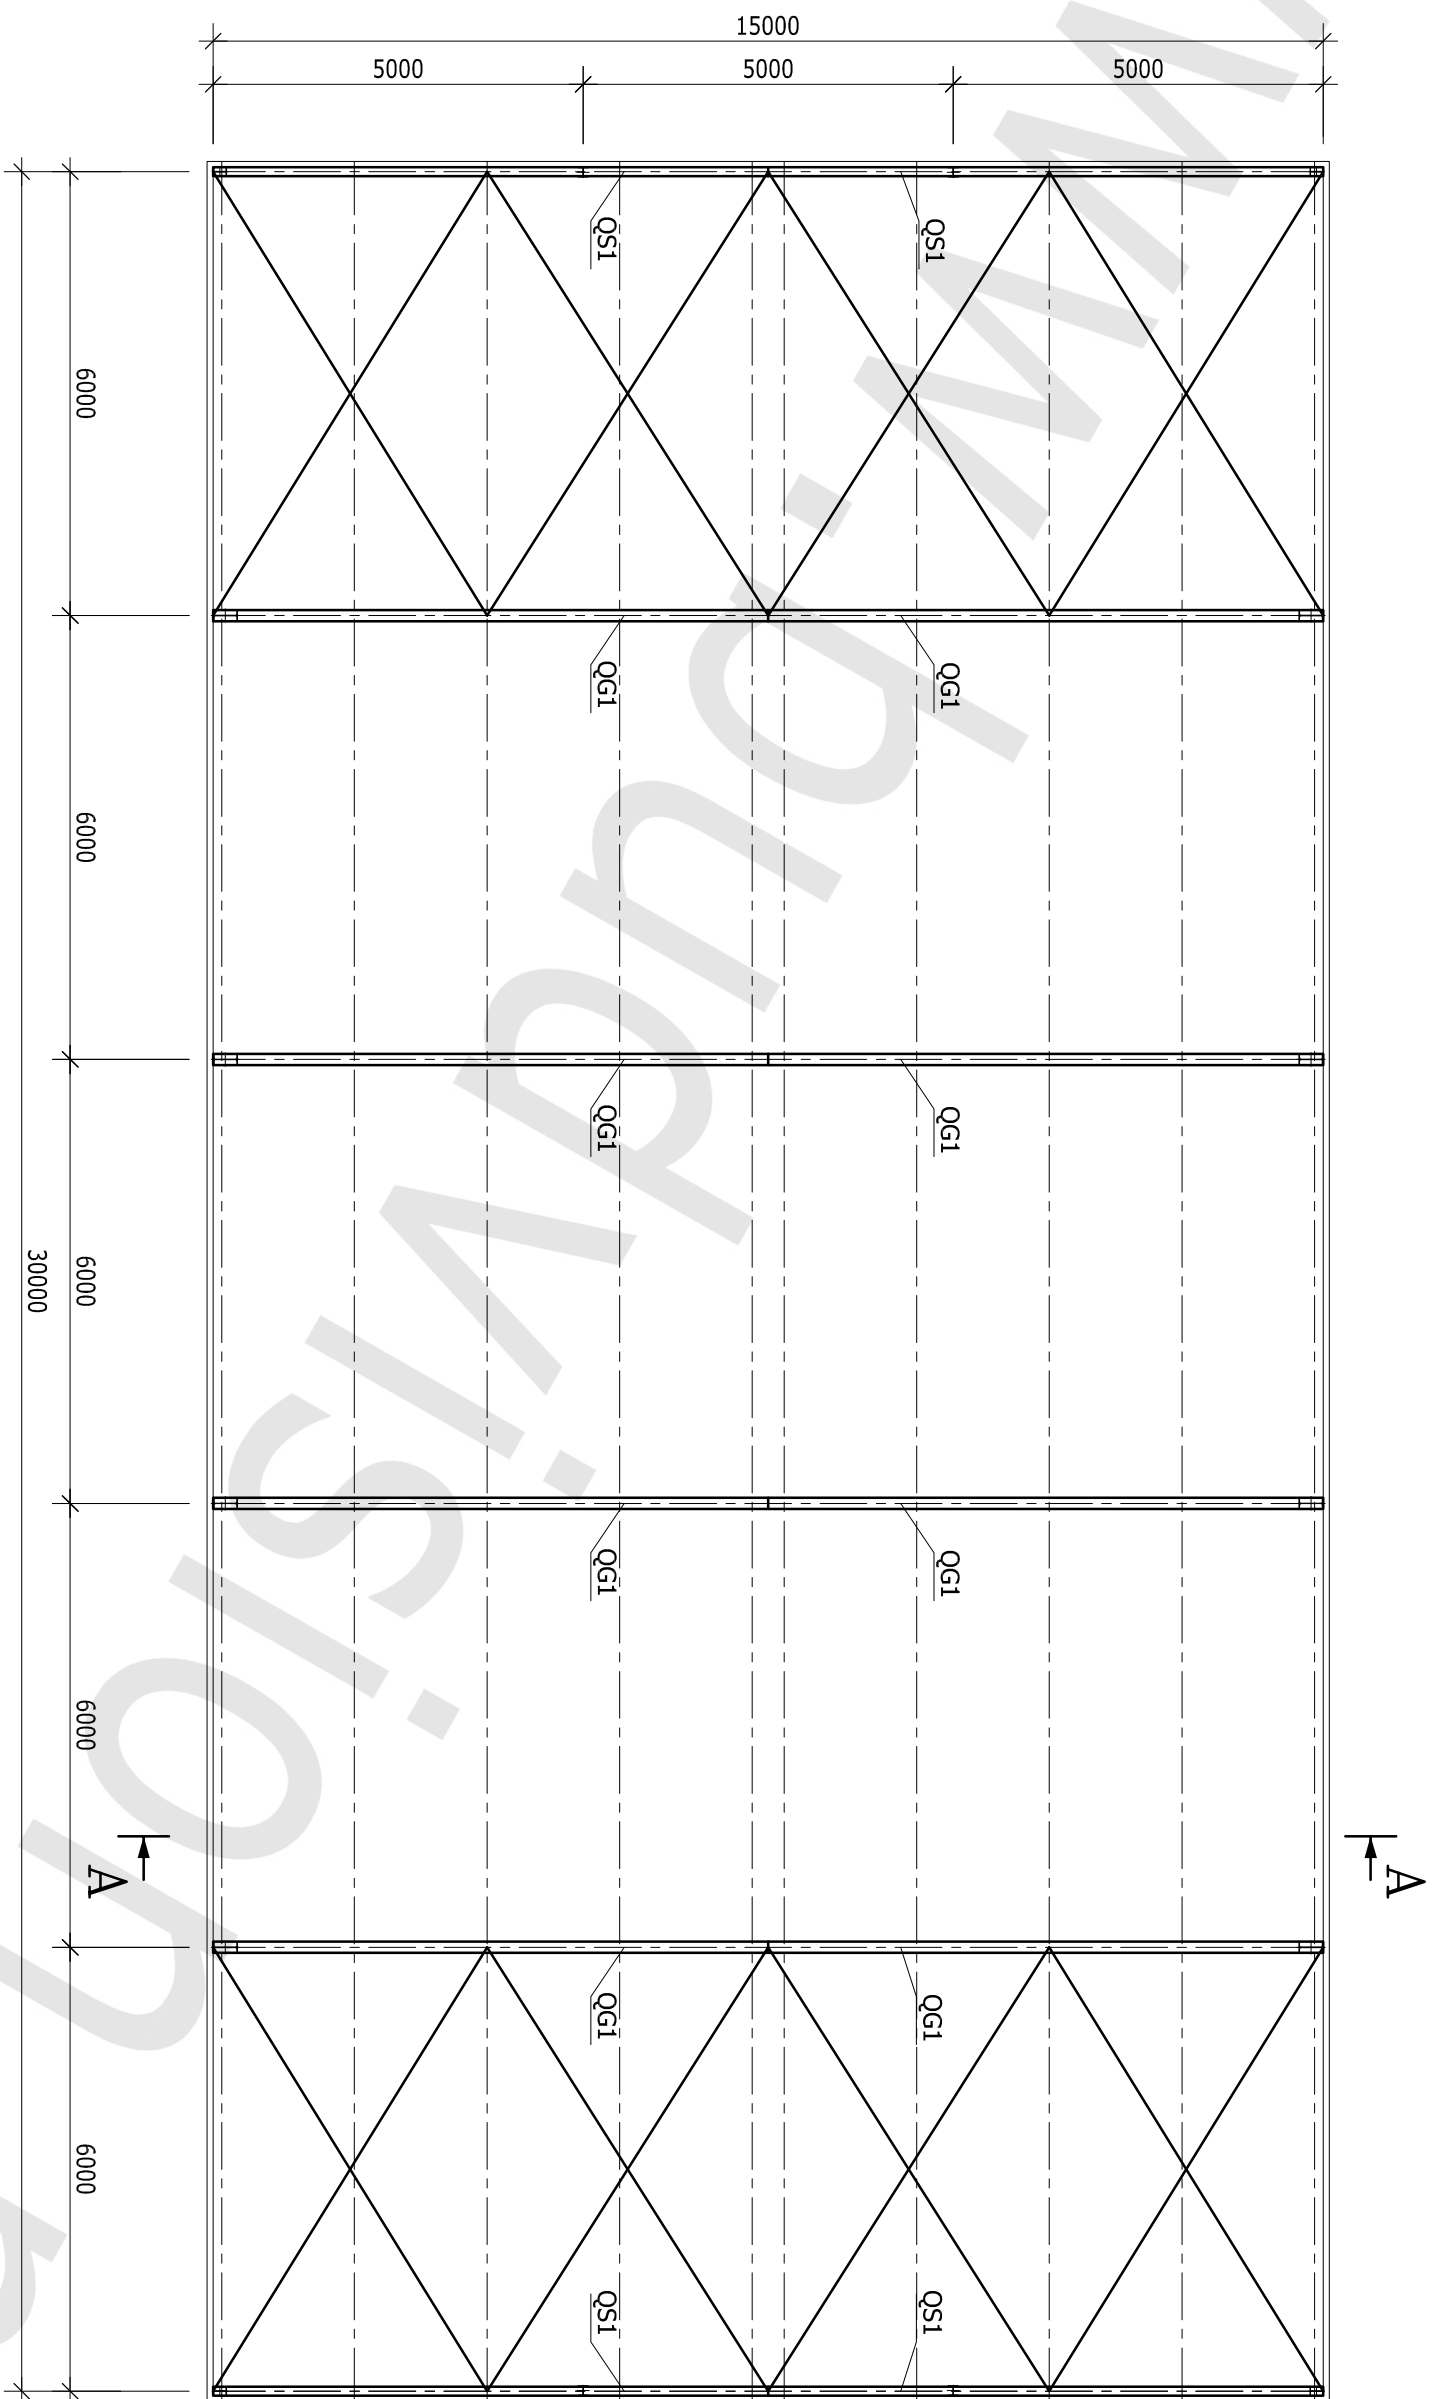

RZUT PRZYZIEMIEMIA

SKALA 1:100

HALA 15,0x30,0x5,65 m

LEGENDA:

XG1 - SŁUP GŁÓWNY

XS1 - SŁUP SZCZYTOWY

XS2 - SŁUP SZCZYTOWY

RZUT DACHU
SKALA 1:100

HALA 15,0x30,0x5,65 m
LEGENDA:
QG1 - RYGIEL GŁÓWNY
QŚ1 - RYGIEL SZCZYTOWY