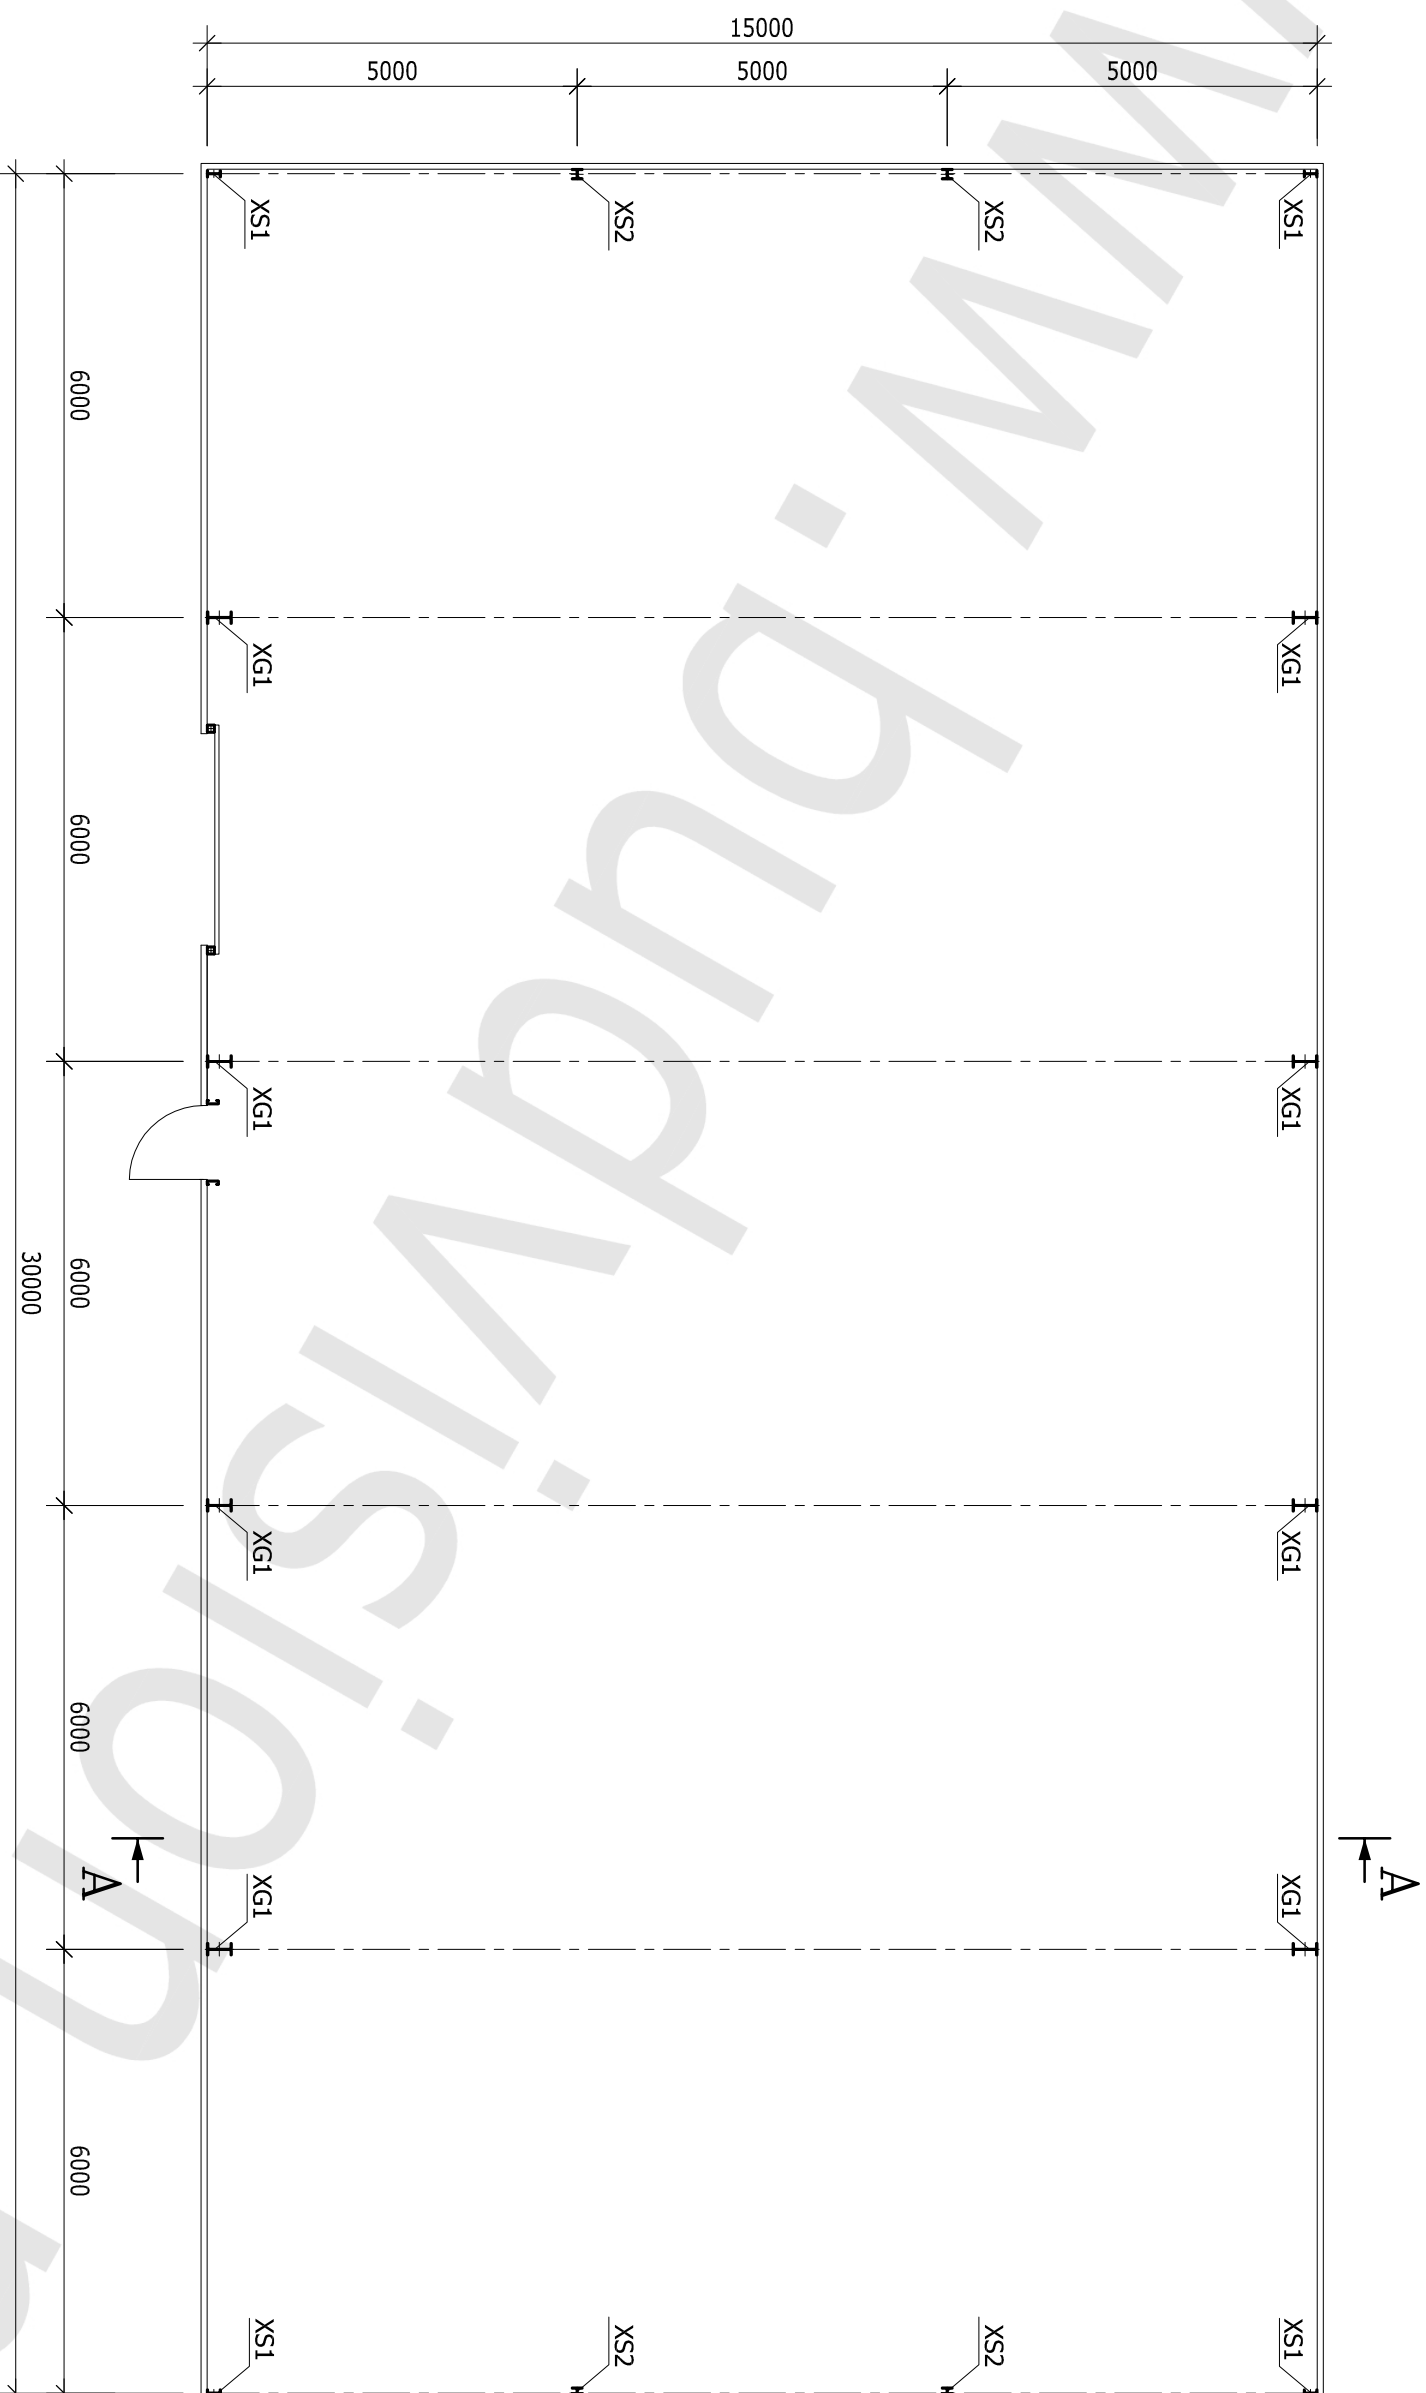

RZUT PRZYZIEMIEMIA

SKALA 1:100

HALA 15,0x30,0x5,65 m

LEGENDA:

XG1 - SŁUP GŁÓWNY

XS1 - SŁUP SZCZYTOWY

XS2 - SŁUP SZCZYTOWY

RZUT DACHU
SKALA 1:100

HALA 15,0x30,0x5,65 m
LEGENDA:
QG1 - RYGIEL GŁÓWNY
QŚ1 - RYGIEL SZCZYTOWY