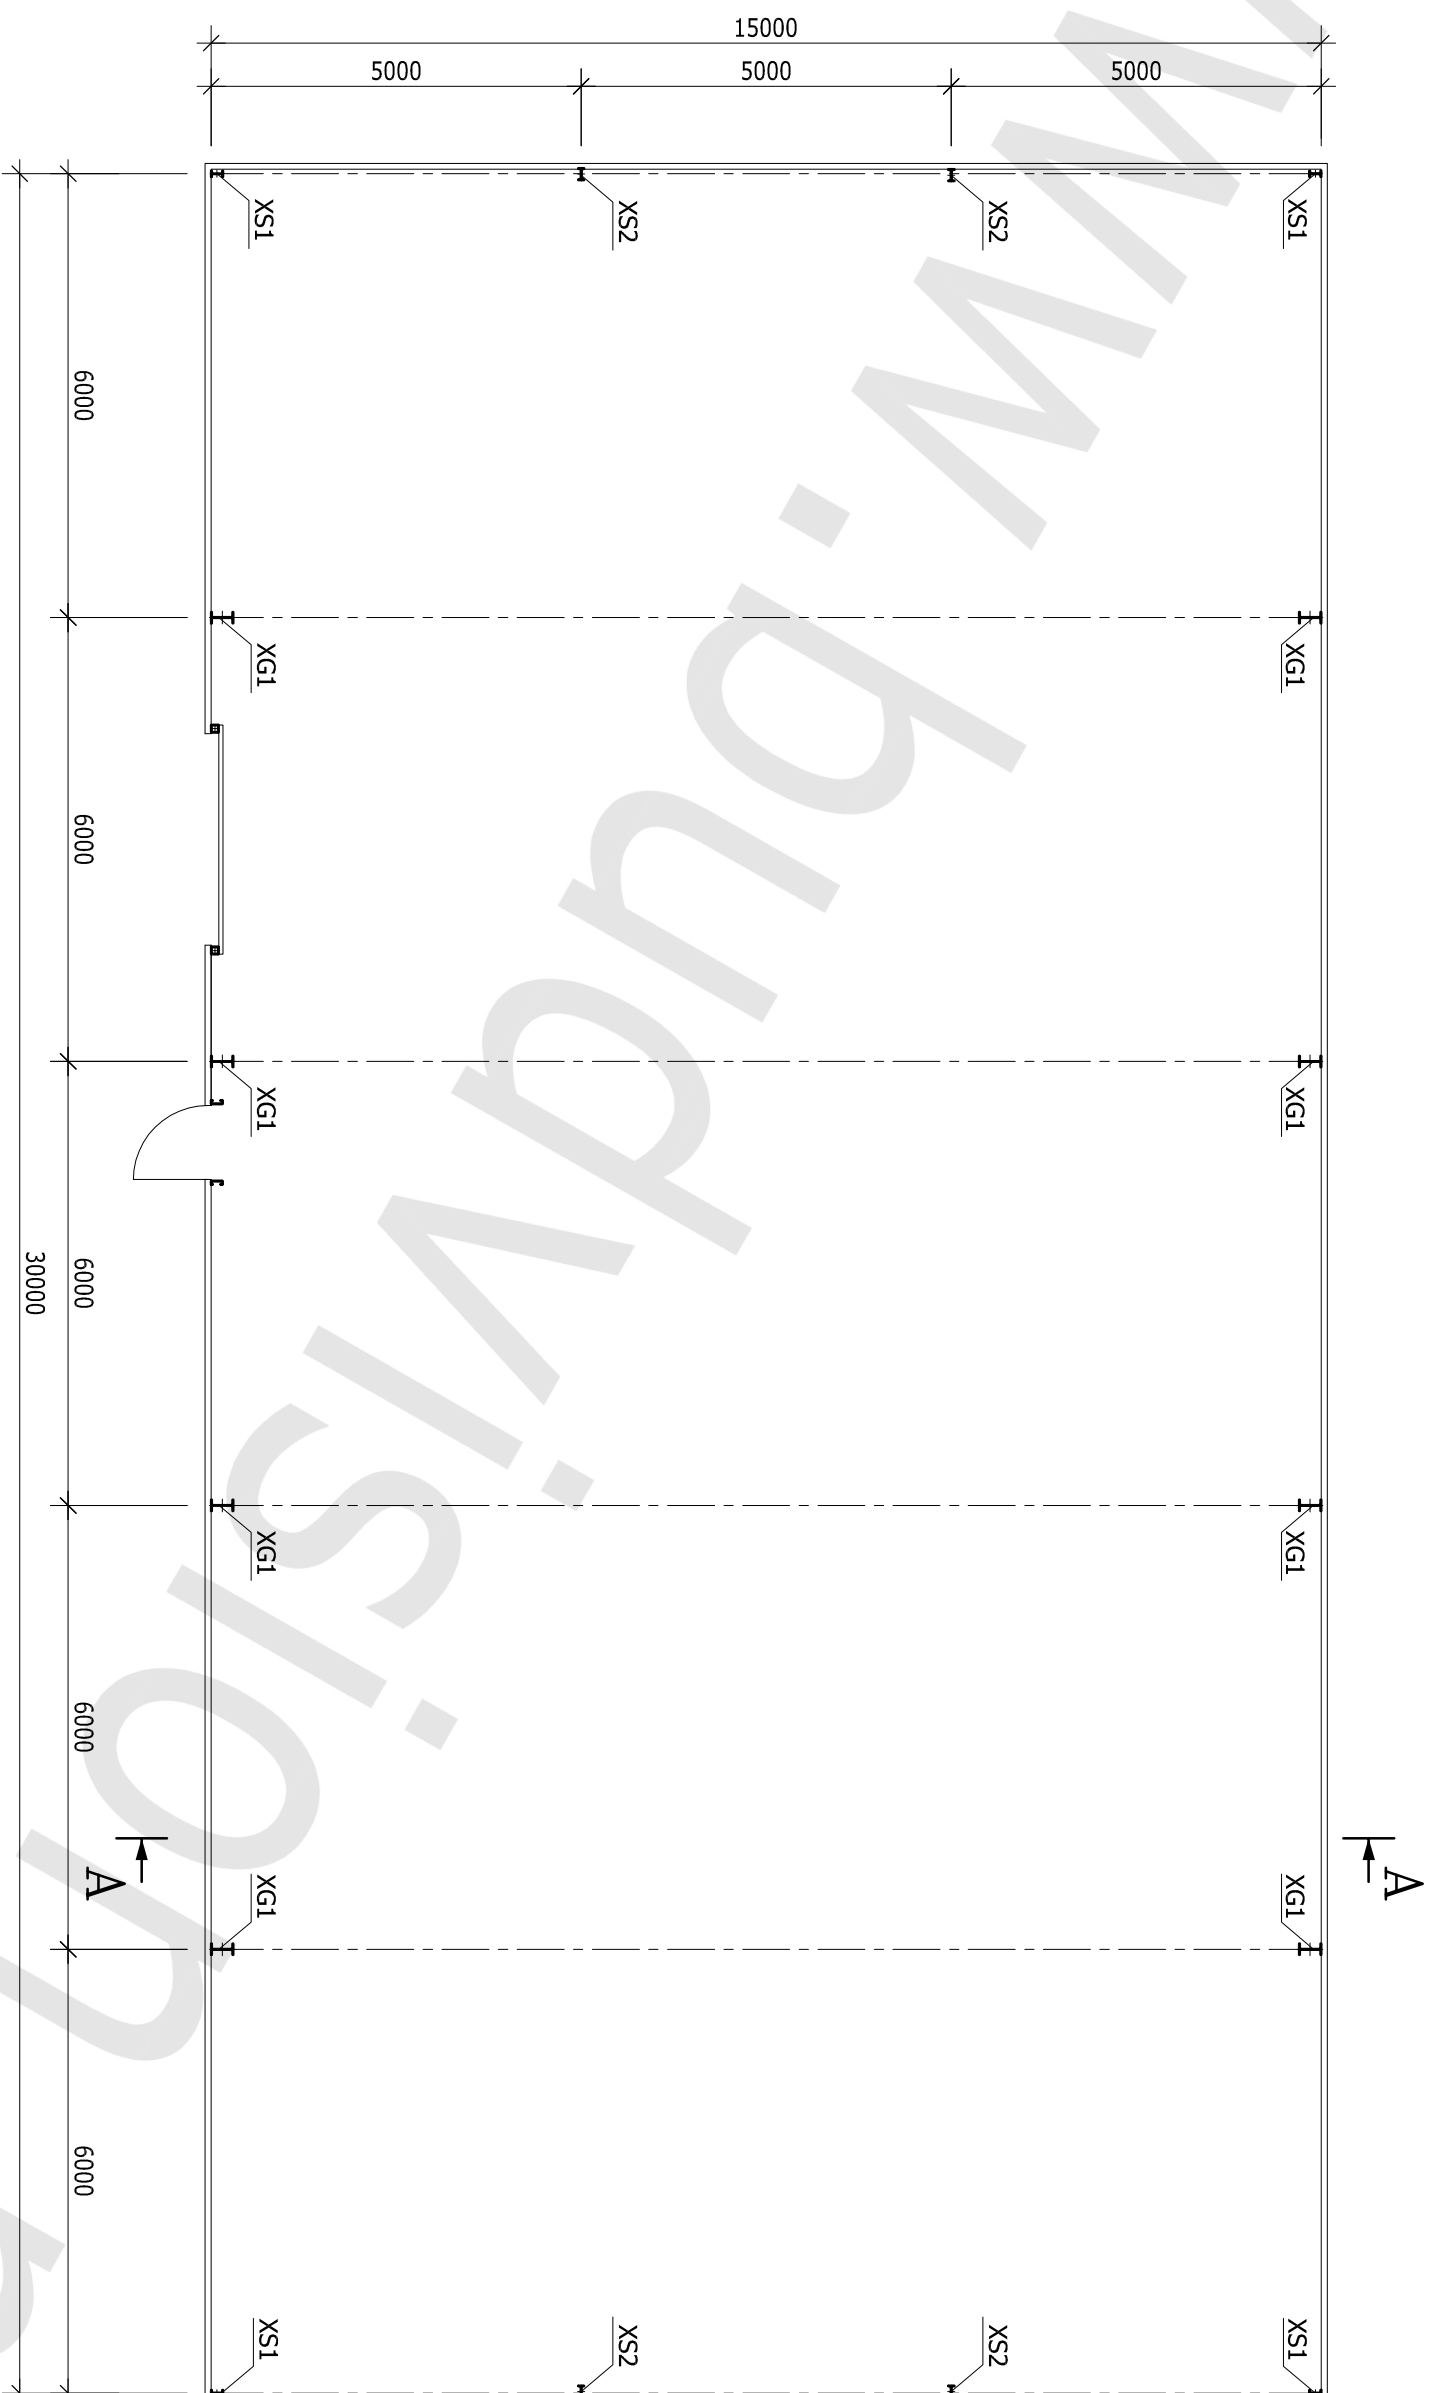

RZUT PRZYZIEMIEMIA

SKALA 1:100

HALA 15,0x30,0x4,65 m

LEGENDA:

XG1 - SŁUP GŁÓWNY

XS1 - SŁUP SZCZYTOWY

XS2 - SŁUP SZCZYTOWY

RZUT DACHU
SKALA 1:100

HALA 15,0x30,0x4,65 m
LEGENDA:
QG1 - RYGIEL GŁÓWNY
QŚ1 - RYGIEL SZCZYTOWY

PRZEKRÓJ A-A

SKALA 1:50