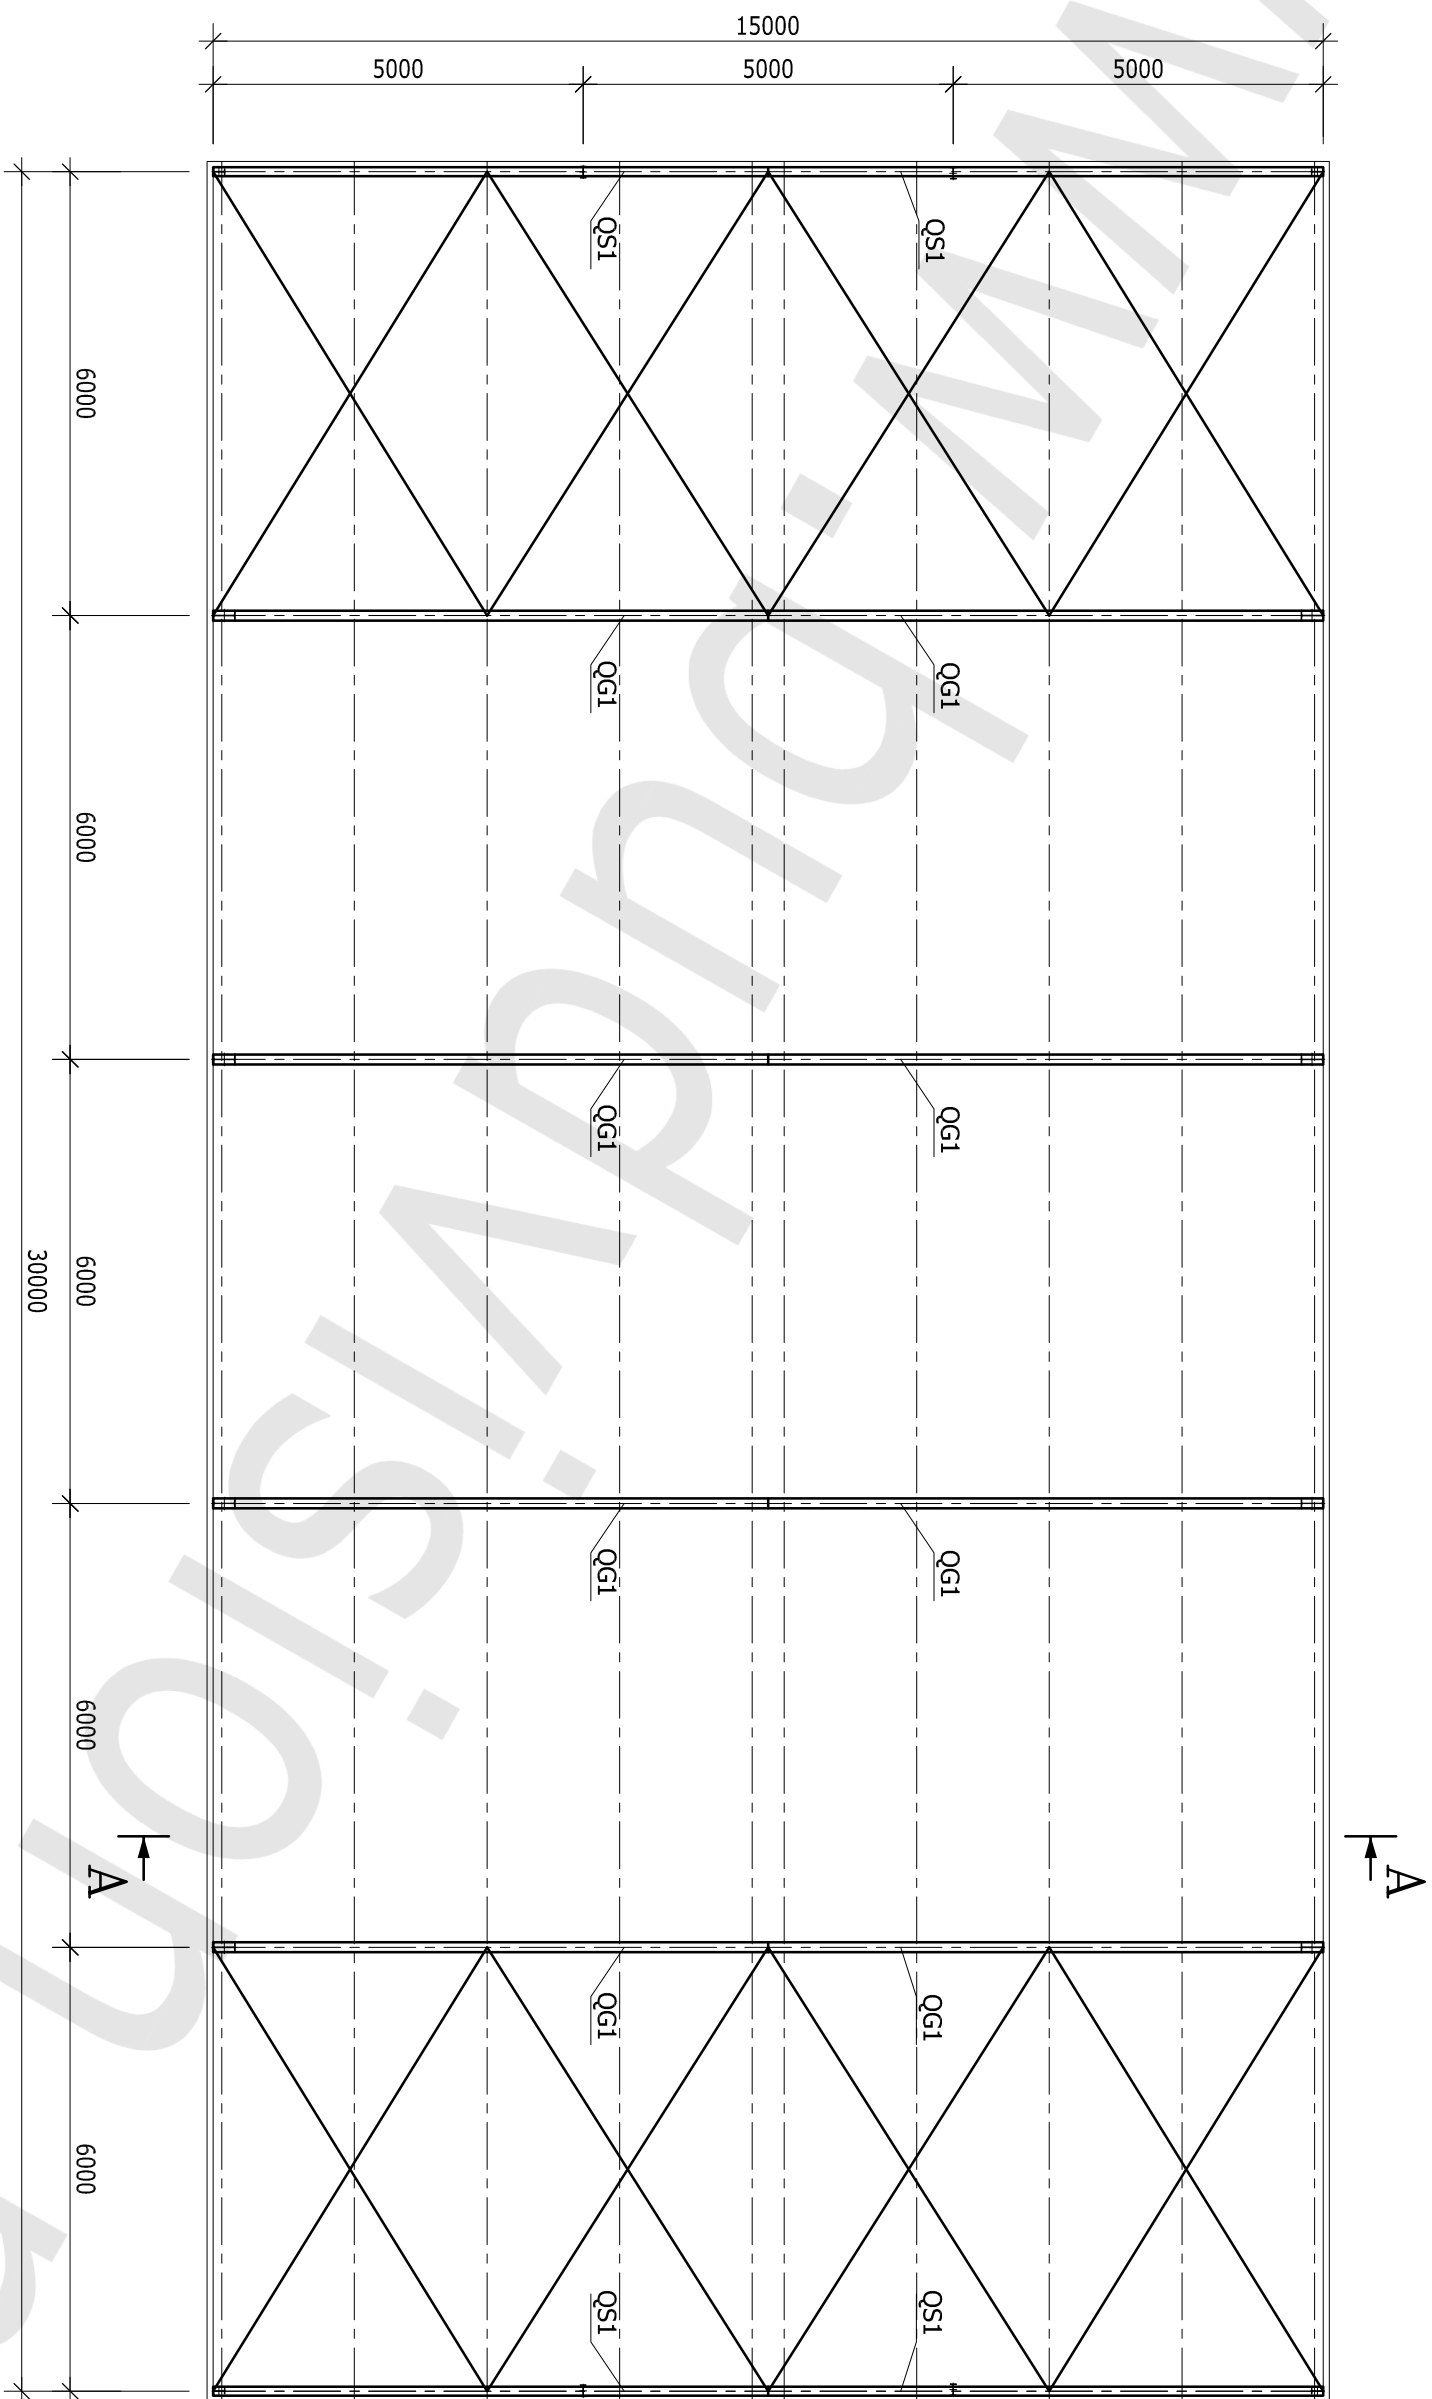

RZUT PRZYZIEMIEMIA

SKALA 1:100

HALA 15,0x30,0x4,65 m

LEGENDA:

XG1 - SŁUP GŁÓWNY

XS1 - SŁUP SZCZYTOWY

XS2 - SŁUP SZCZYTOWY

RZUT DACHU
SKALA 1:100

HALA 15,0x30,0x4,65 m
LEGENDA:
QG1 - RYGIEL GŁÓWNY
QŚ1 - RYGIEL SZCZYTOWY

PRZEKRÓJ A-A

SKALA 1:50