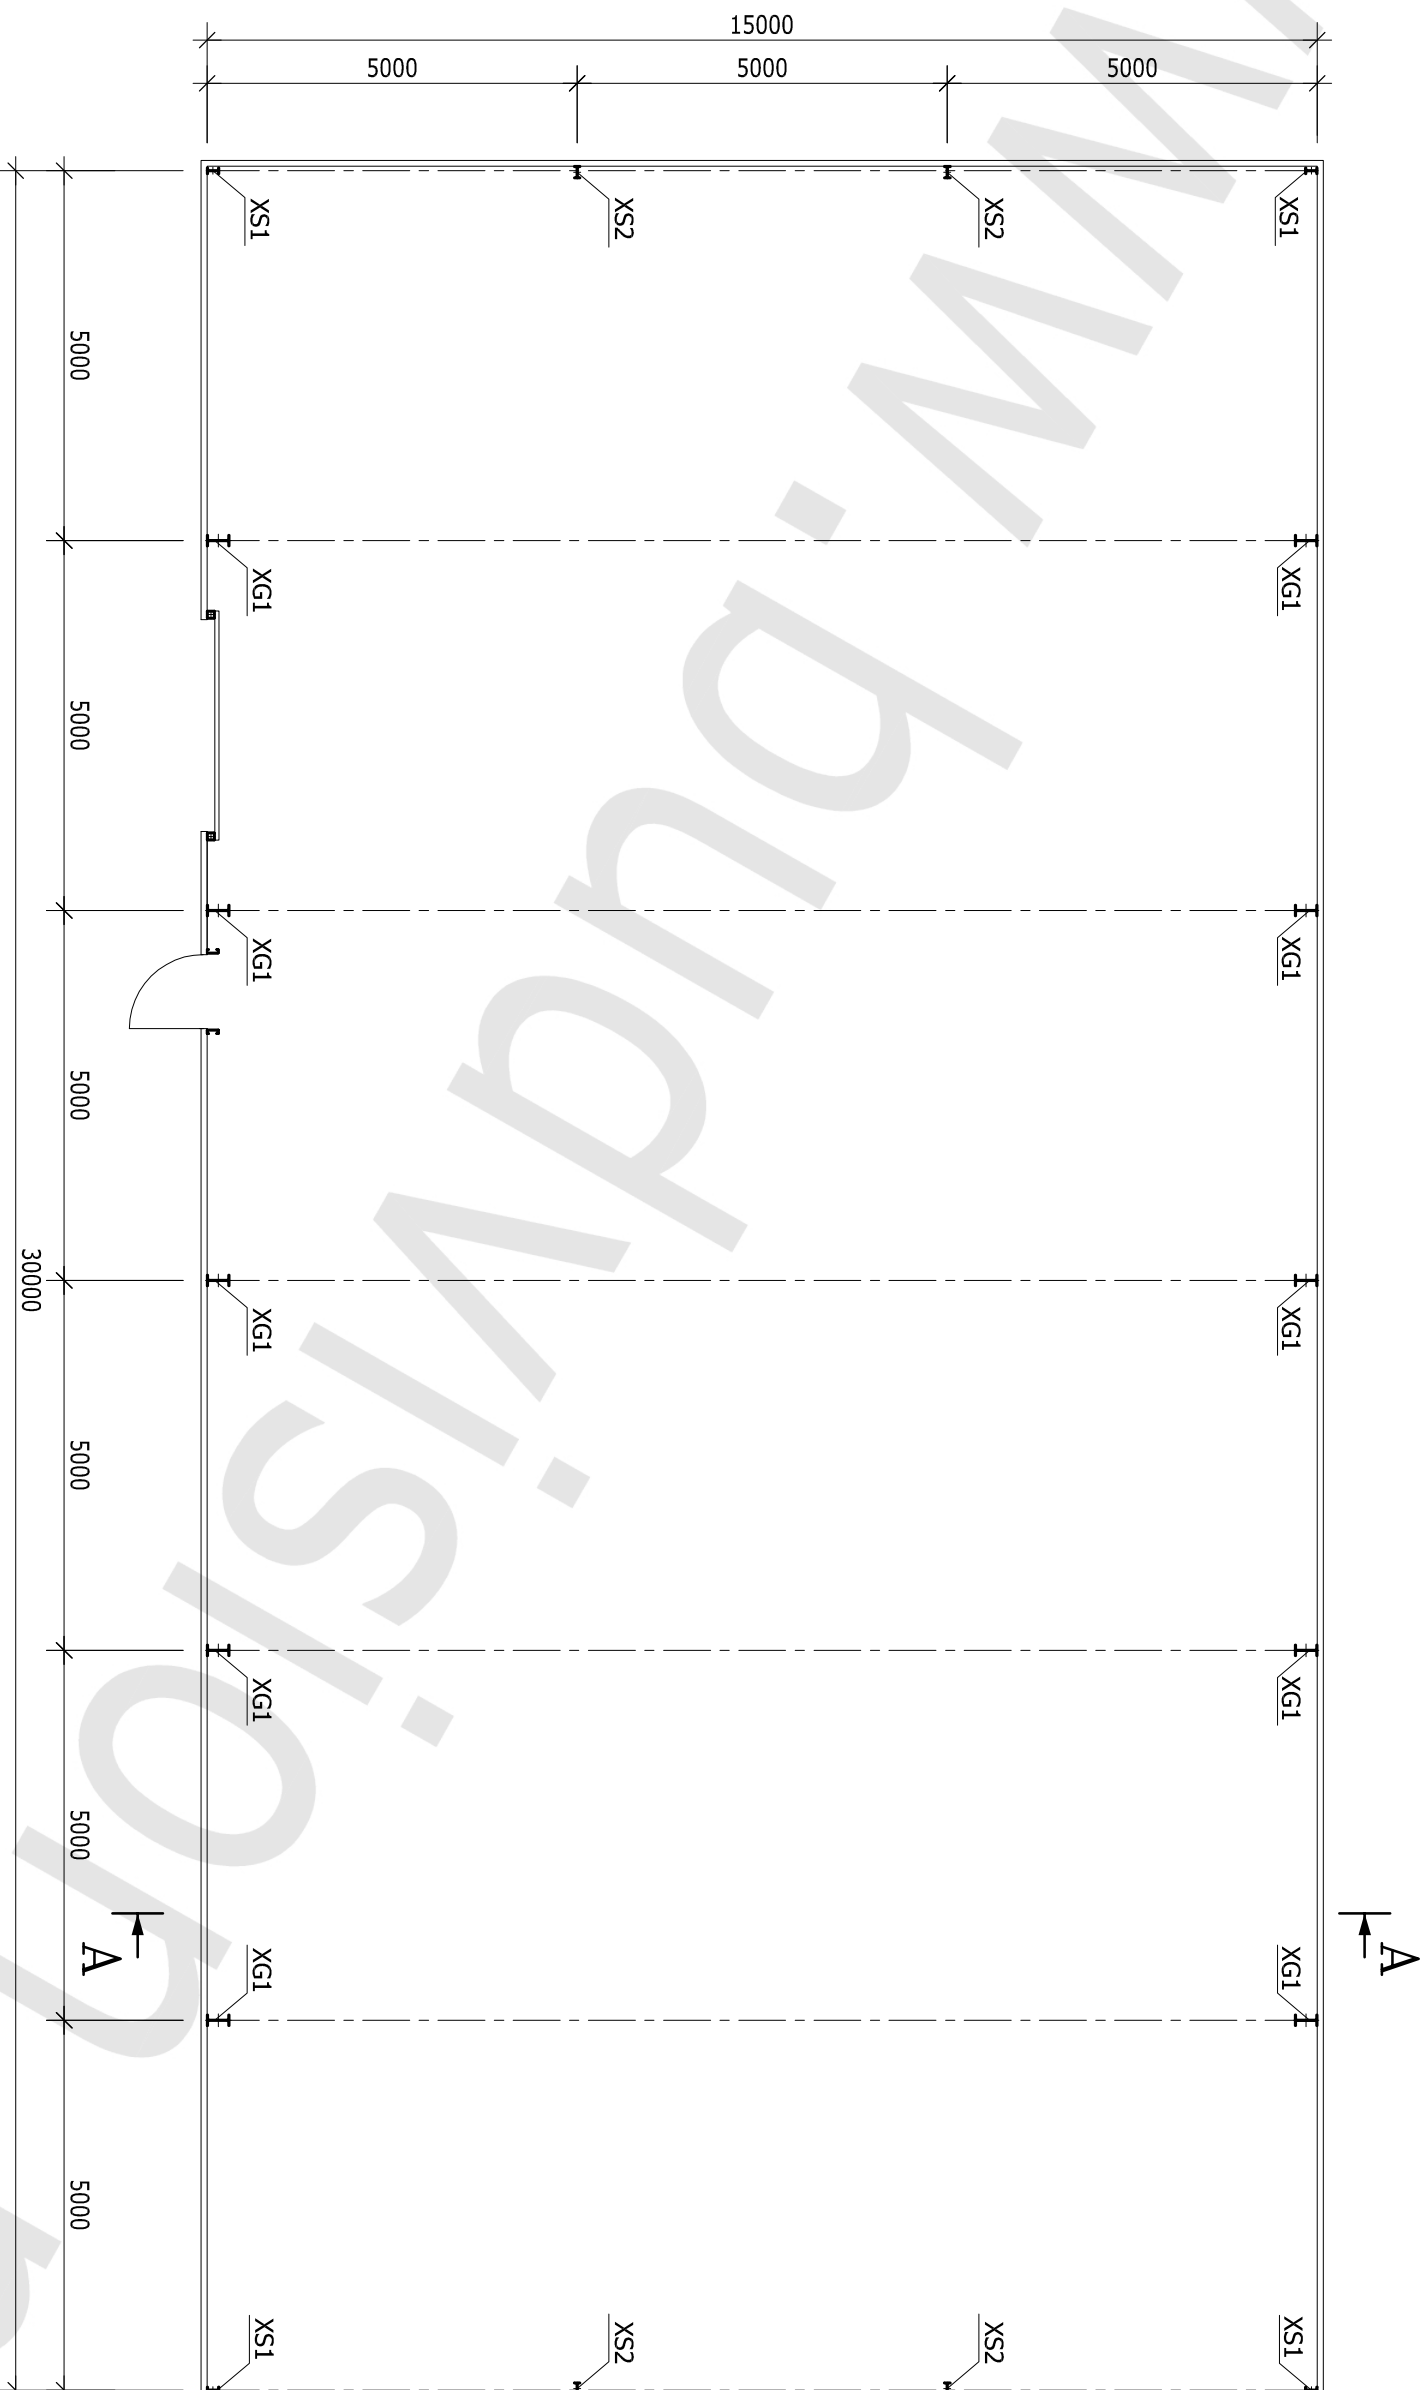

RZUT PRZYZIEMIEMIA

SKALA 1:100

HALA 15,0x30,0x4,65 m

LEGENDA:

XG1 - SŁUP GŁÓWNY

XS1 - SŁUP SZCZYTOWY

XS2 - SŁUP SZCZYTOWY

RZUT DACHU
SKALA 1:100

HALA 15,0x30,0x4,65 m
LEGENDA:
Q11 - RYGIEL GŁÓWNY
Q12 - RYGIEL SZCZYTOWY

PRZEKRÓJ A-A

SKALA 1:50