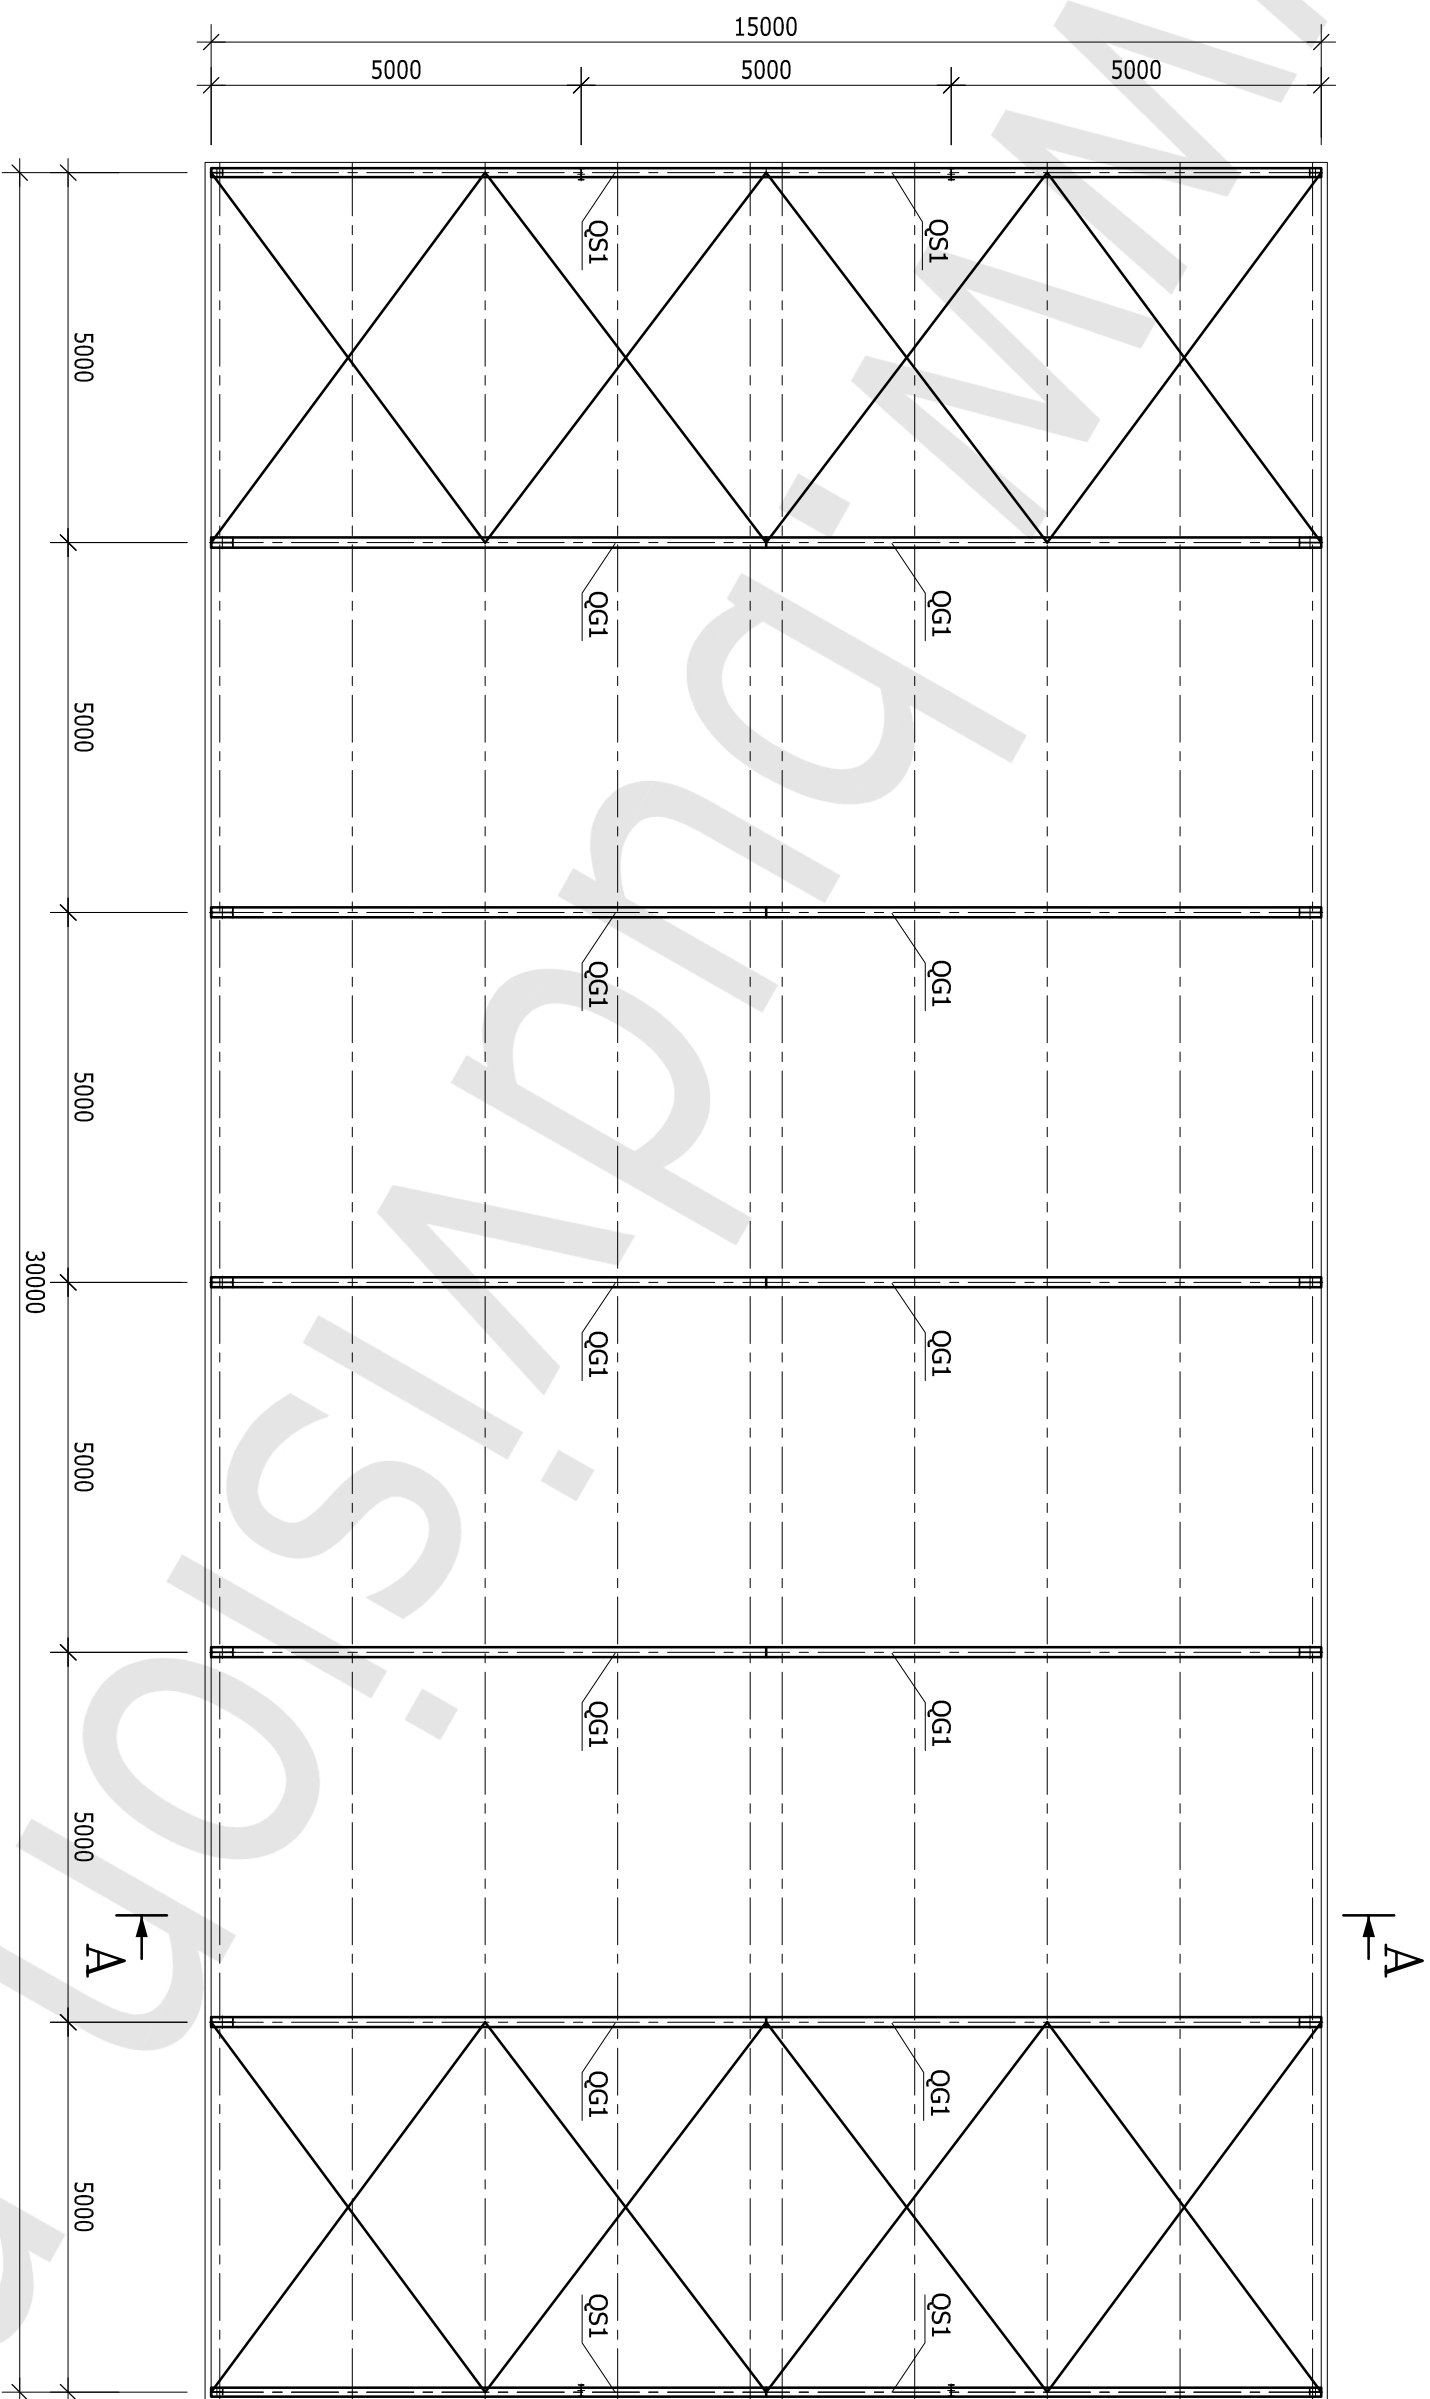

RZUT PRZYZIEMIEMIA

SKALA 1:100

HALA 15,0x30,0x4,65 m

LEGENDA:

XG1 - SŁUP GŁÓWNY

XS1 - SŁUP SZCZYTOWY

XS2 - SŁUP SZCZYTOWY

RZUT DACHU
SKALA 1:100

HALA 15,0x30,0x4,65 m
LEGENDA:
Q11 - RYGIEL GŁÓWNY
Q12 - RYGIEL SZCZYTOWY

PRZEKRÓJ A-A

SKALA 1:50