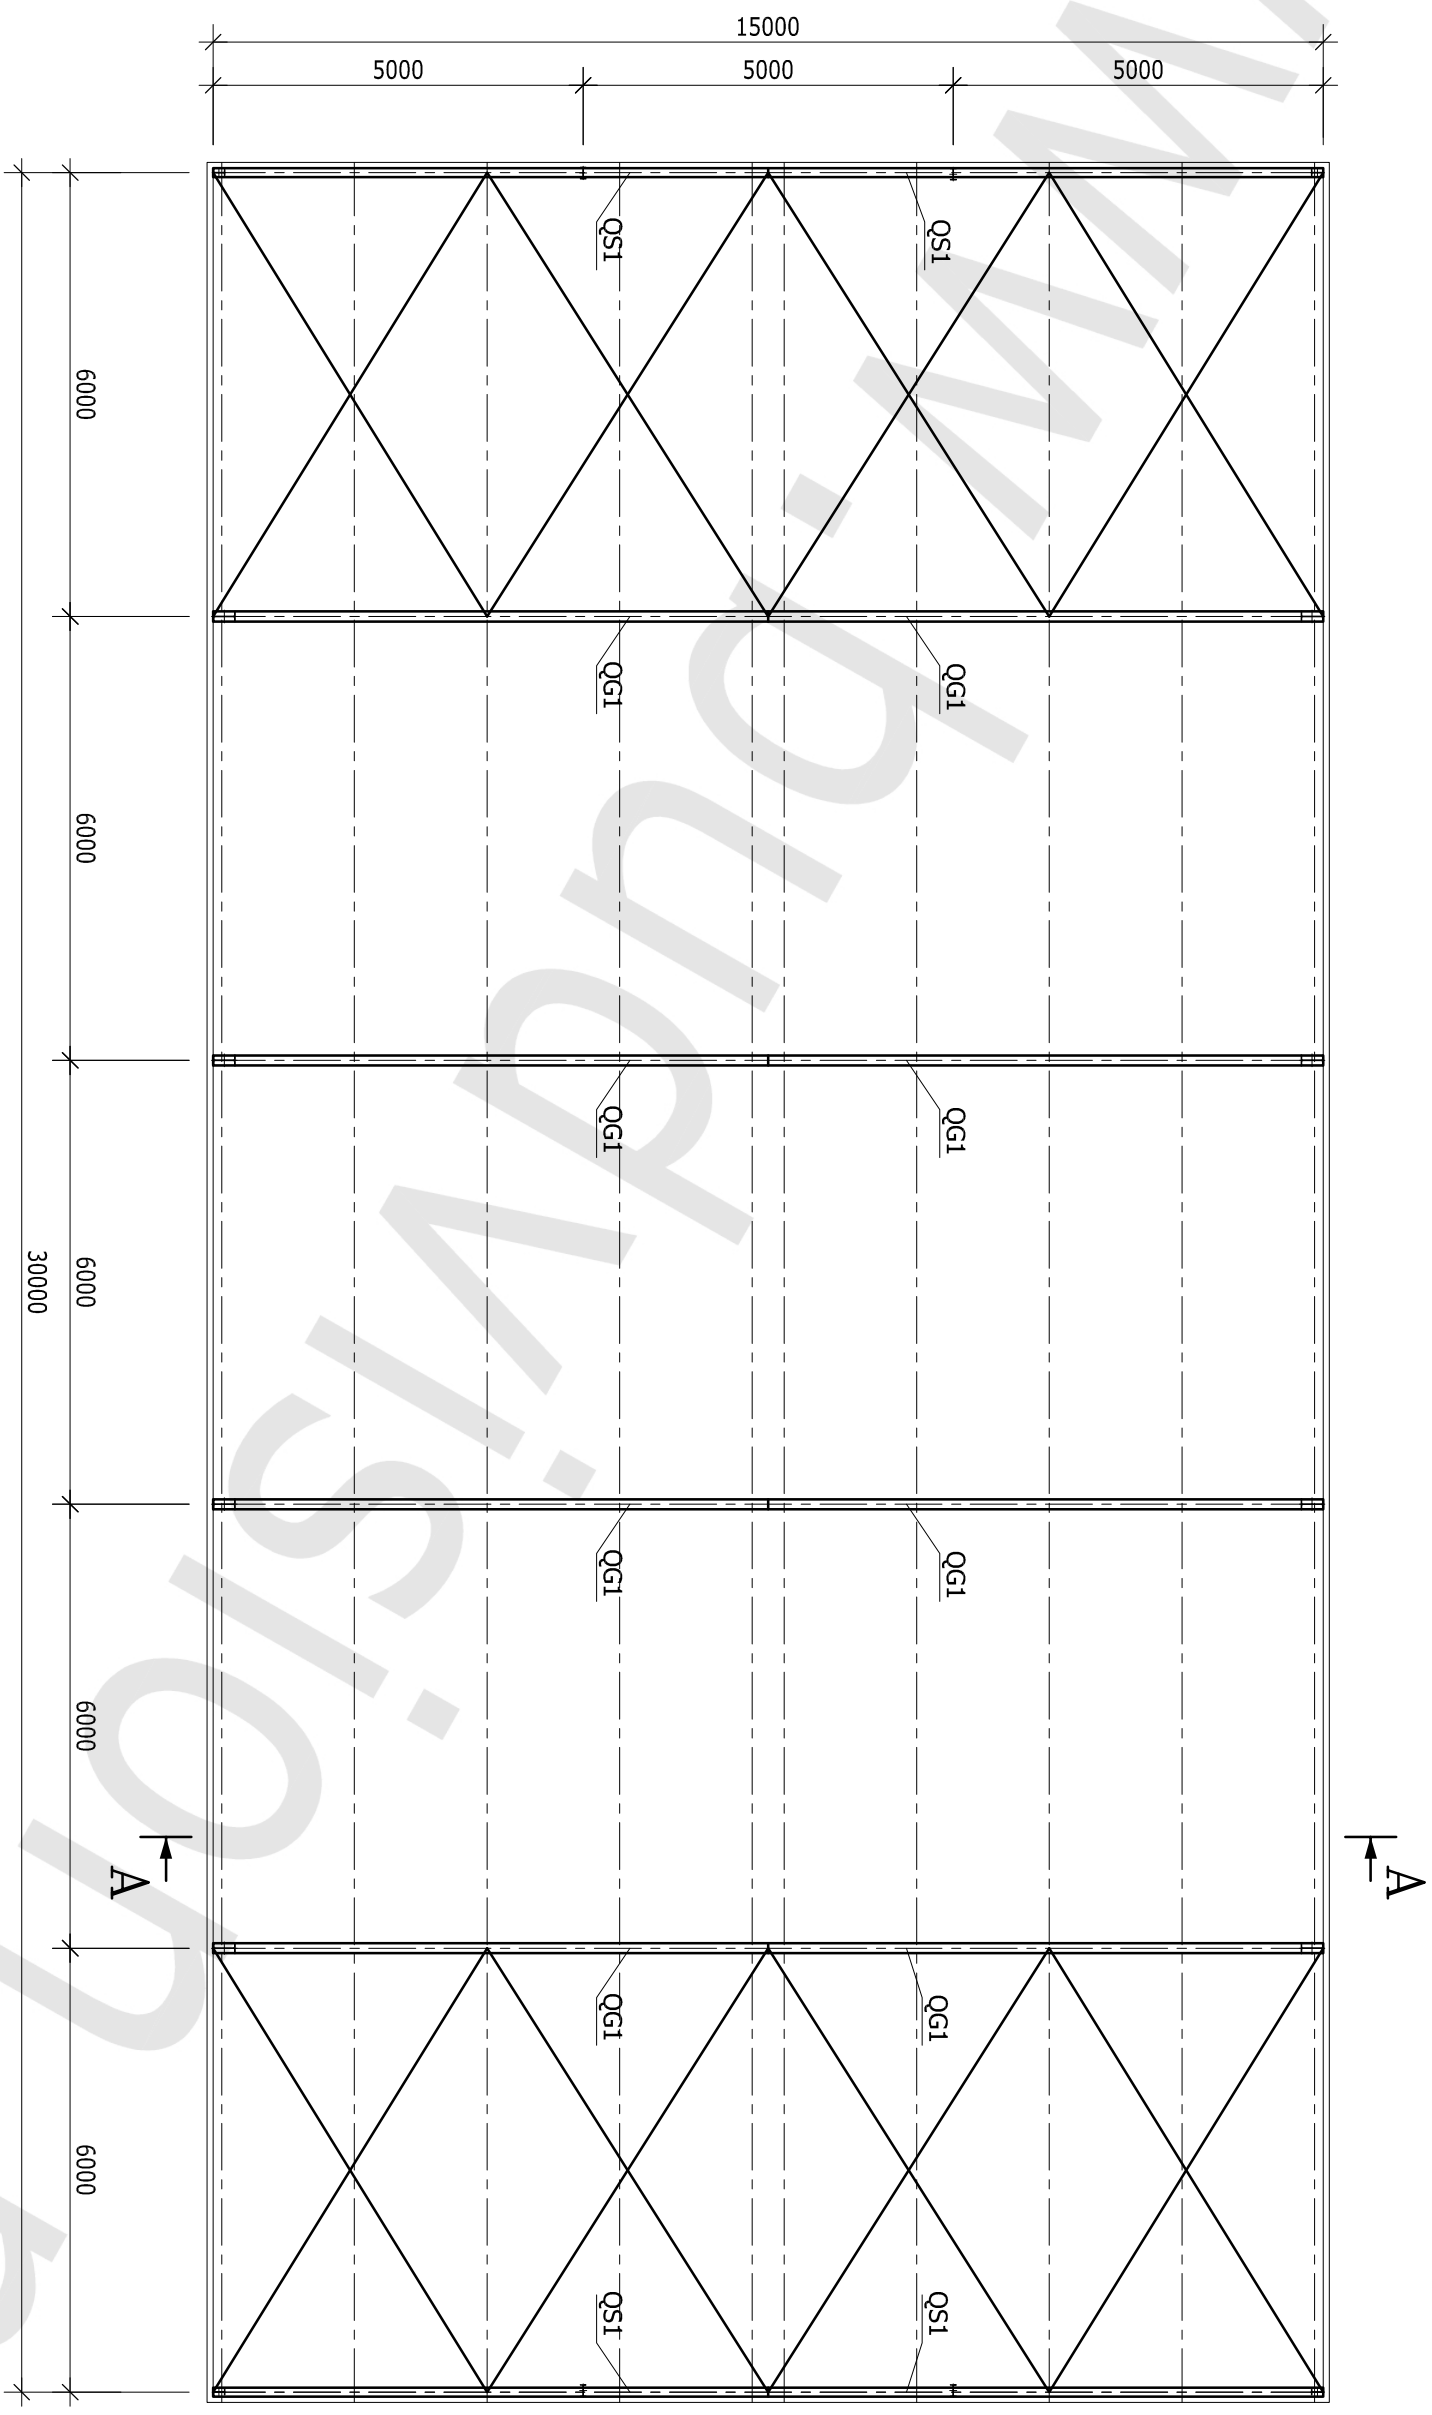

RZUT PRZYZIEMIEMIA

SKALA 1:100

HALA 15,0x30,0x4,15 m

LEGENDA:

XG1 - SŁUP GŁÓWNY

XS1 - SŁUP SZCZYTOWY

XS2 - SŁUP SZCZYTOWY

RZUT DACHU
SKALA 1:100

HALA 15,0x30,0x4,15 m
LEGENDA:
QG1 - RYGIEL GŁÓWNY
QS1 - RYGIEL SZCZYTOWY

PRZEKRÓJ A-A

SKALA 1:50

PŁYTA WARSTWOWA gr. 100 mm
 PŁATWIE ZIMNOGIĘTE
 RYGIEL STALOWY

PŁYTA WARSTWOWA gr. 80 mm
 SŁUP STALOWY

HALA 15,0x30,0x4,15 m
 LEGENDA:
 XG1 - SŁUP GŁÓWNY
 QG1 - RYGIEL GŁÓWNY