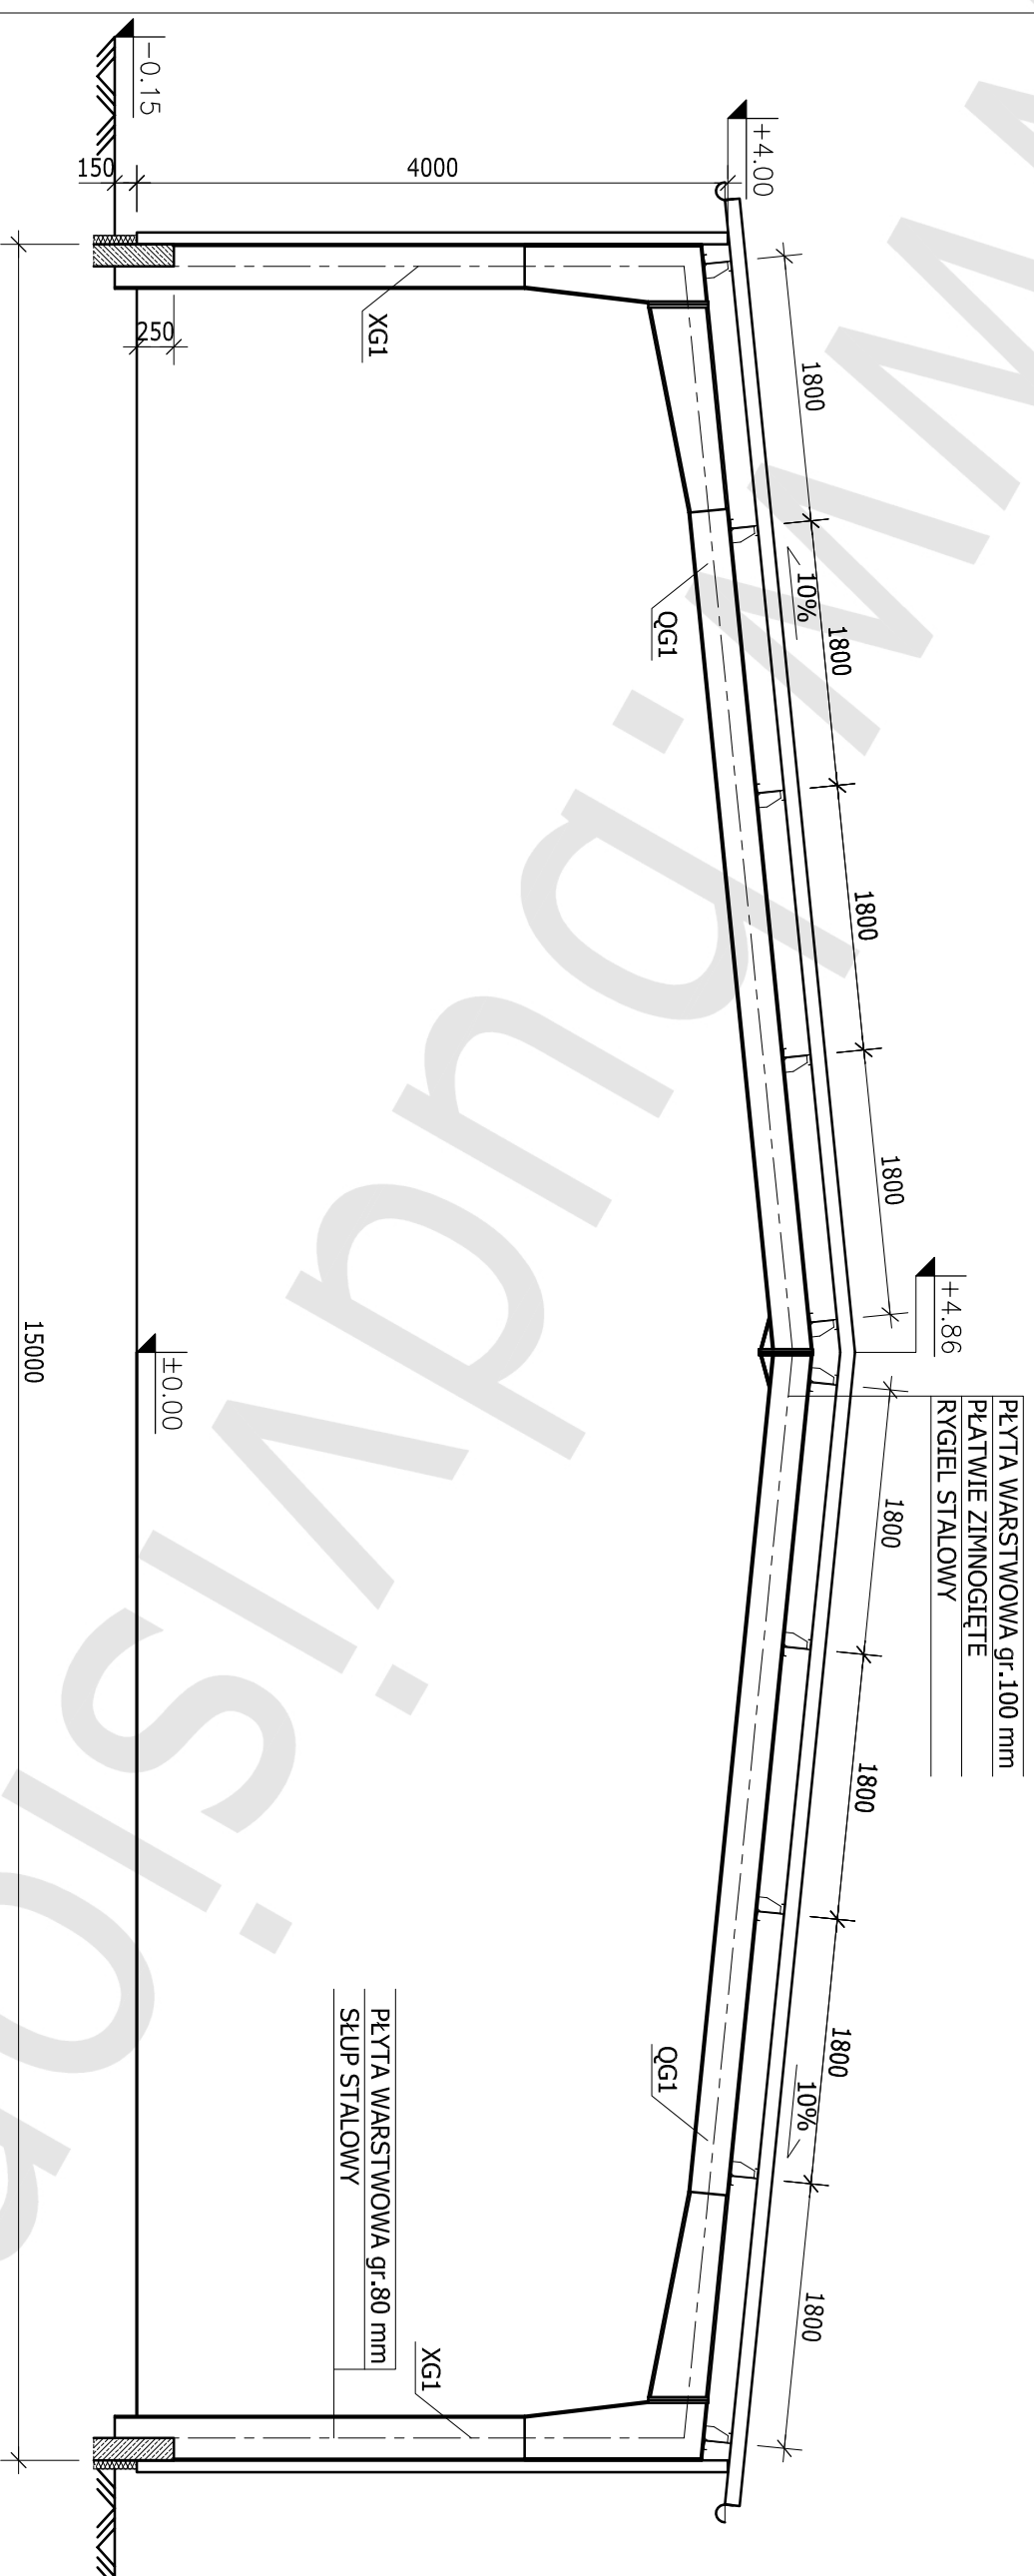

RZUT PRZYZIEMIEMIA

SKALA 1:100

HALA 15,0x30,0x4,15 m

LEGENDA:

XG1 - SŁUP GŁÓWNY

XS1 - SŁUP SZCZYTOWY

XS2 - SŁUP SZCZYTOWY

RZUT DACHU
SKALA 1:100

HALA 15,0x30,0x4,15 m
LEGENDA:
QG1 - RYGIEL GŁÓWNY
QS1 - RYGIEL SZCZYTOWY

PRZEKRÓJ A-A

SKALA 1:50

PŁYTA WARSTWOWA gr. 100 mm
 PŁATWIE ZIMNOGIĘTE
 RYGIEL STALOWY

PŁYTA WARSTWOWA gr. 80 mm
 SŁUP STALOWY

HALA 15,0x30,0x4,15 m
 LEGENDA:
 XG1 - SŁUP GŁÓWNY
 QG1 - RYGIEL GŁÓWNY