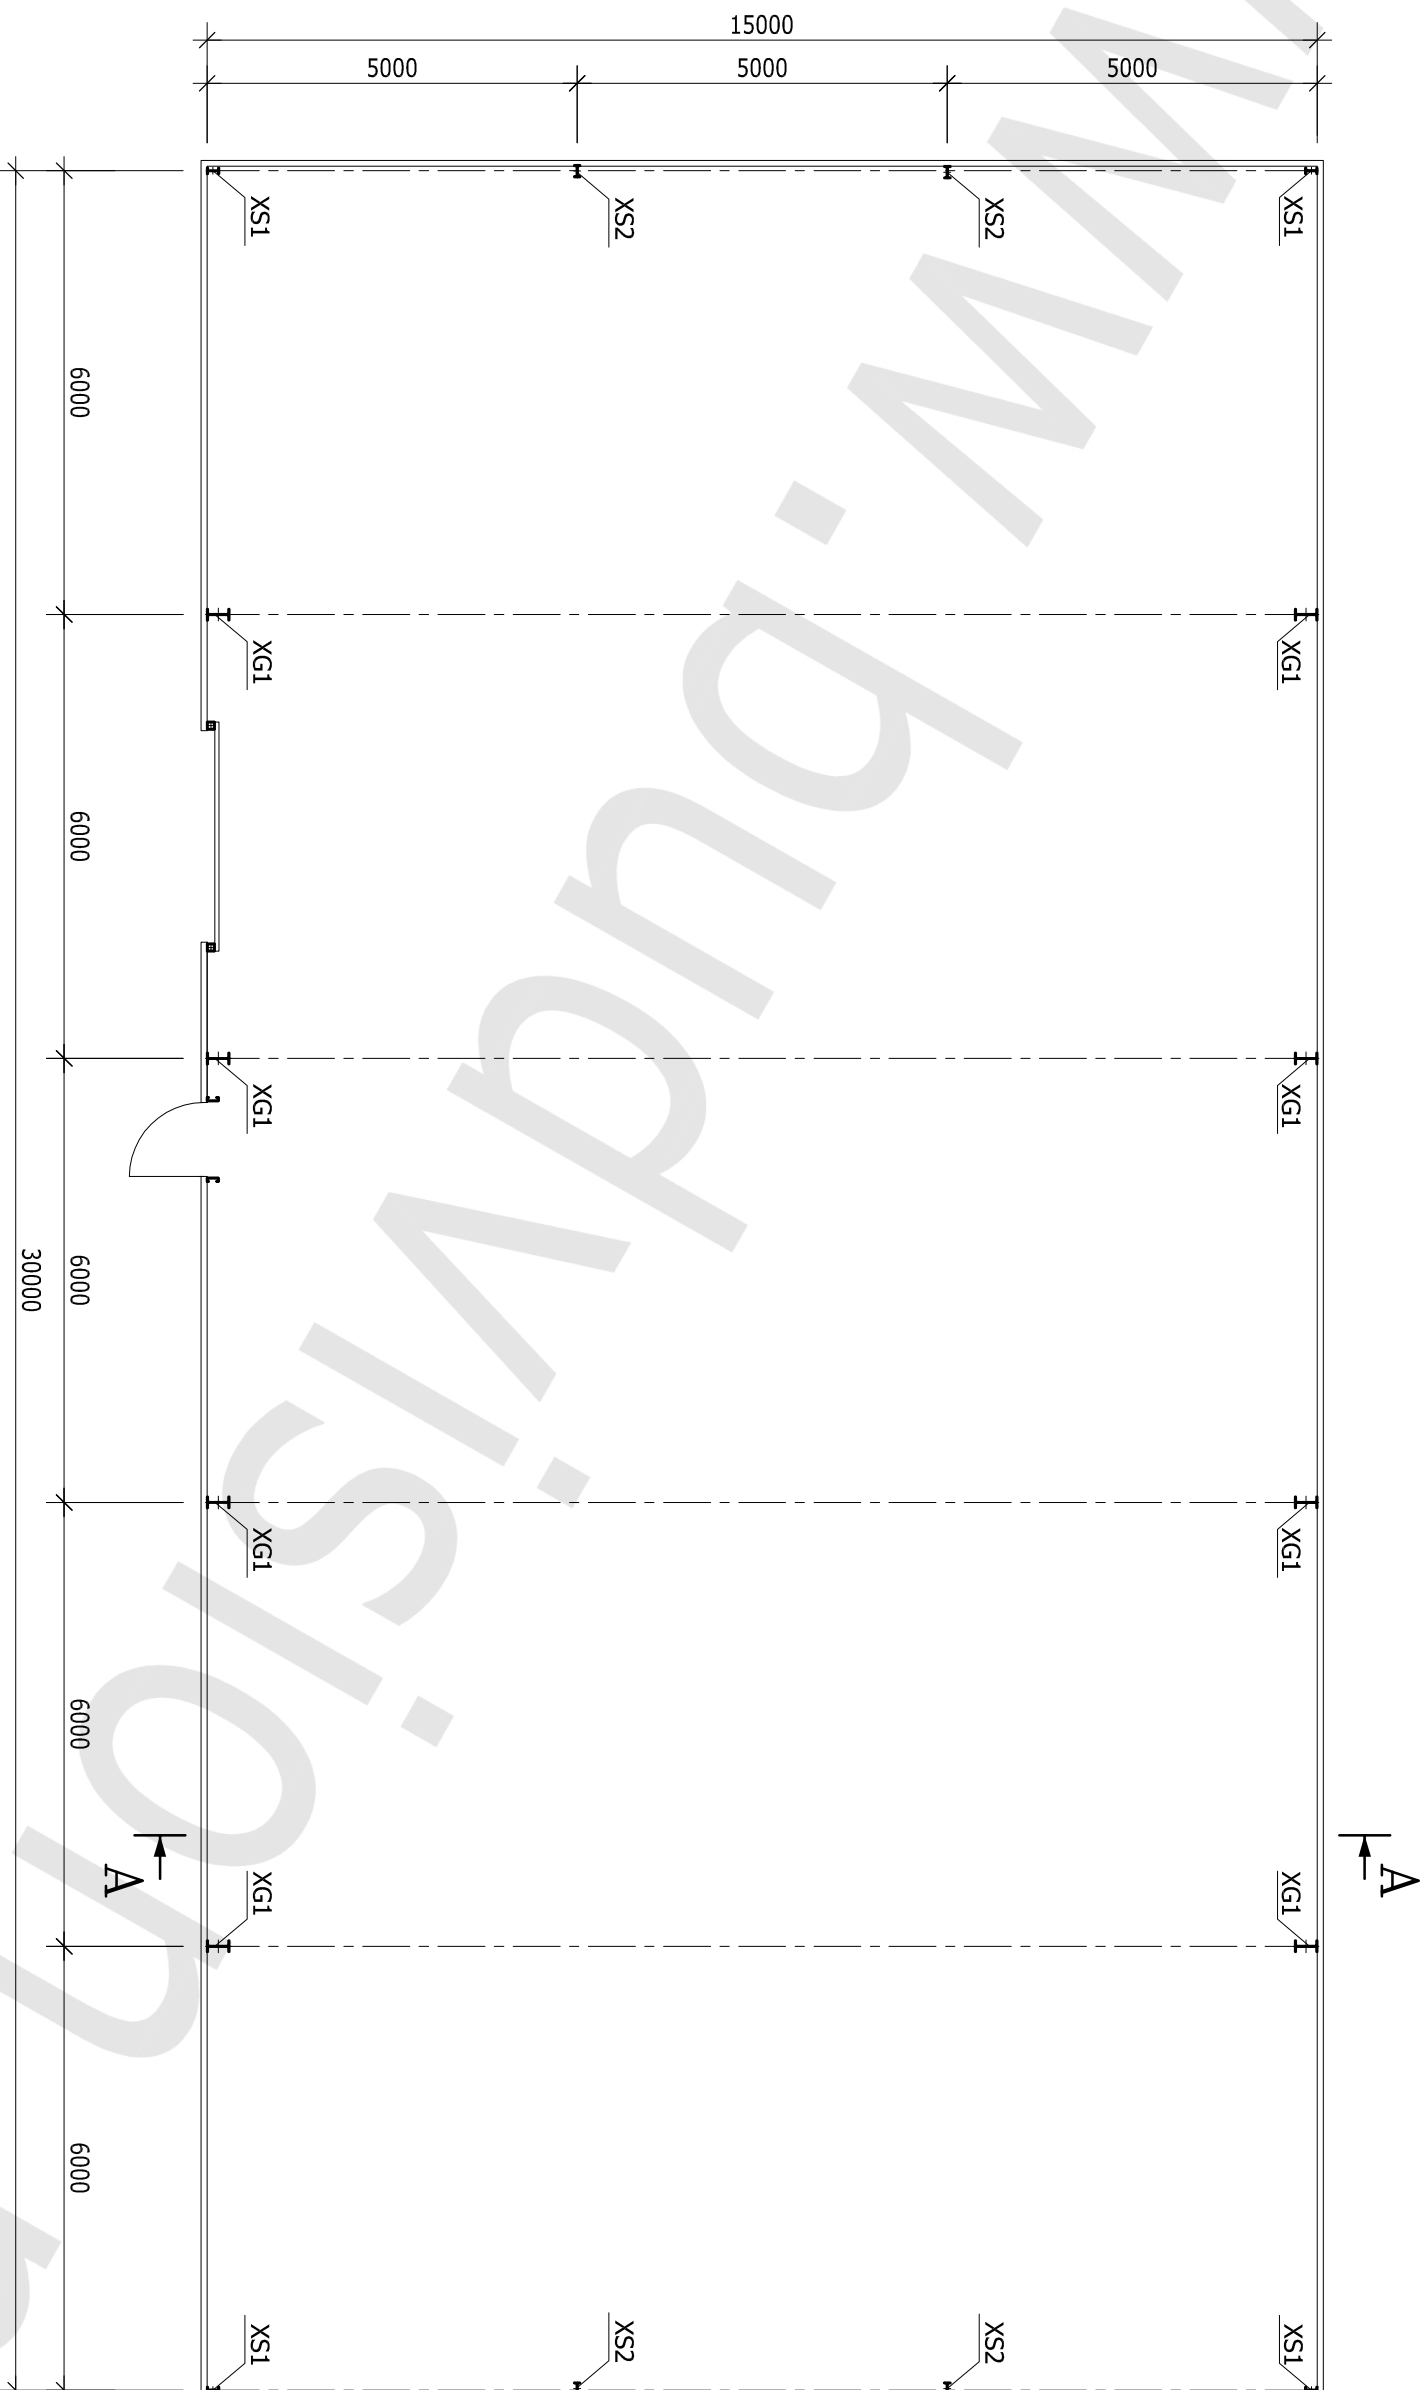

RZUT PRZYZIEMIEMIA

SKALA 1:100

HALA 15,0x30,0x4,15 m

LEGENDA:

XG1 - SŁUP GŁÓWNY

XS1 - SŁUP SZCZYTOWY

XS2 - SŁUP SZCZYTOWY

RZUT DACHU
SKALA 1:100

HALA 15,0x30,0x4,15 m
LEGENDA:
QG1 - RYGIEL GŁÓWNY
QS1 - RYGIEL SZCZYTOWY

PRZEKRÓJ A-A

SKALA 1:50

PŁYTA WARSTWOWA gr. 100 mm
 PŁATWIE ZIMNOGIĘTE
 RYGIEL STALOWY

PŁYTA WARSTWOWA gr. 80 mm
 SŁUP STALOWY

HALA 15,0x30,0x4,15 m
 LEGENDA:
 XG1 - SŁUP GŁÓWNY
 QG1 - RYGIEL GŁÓWNY