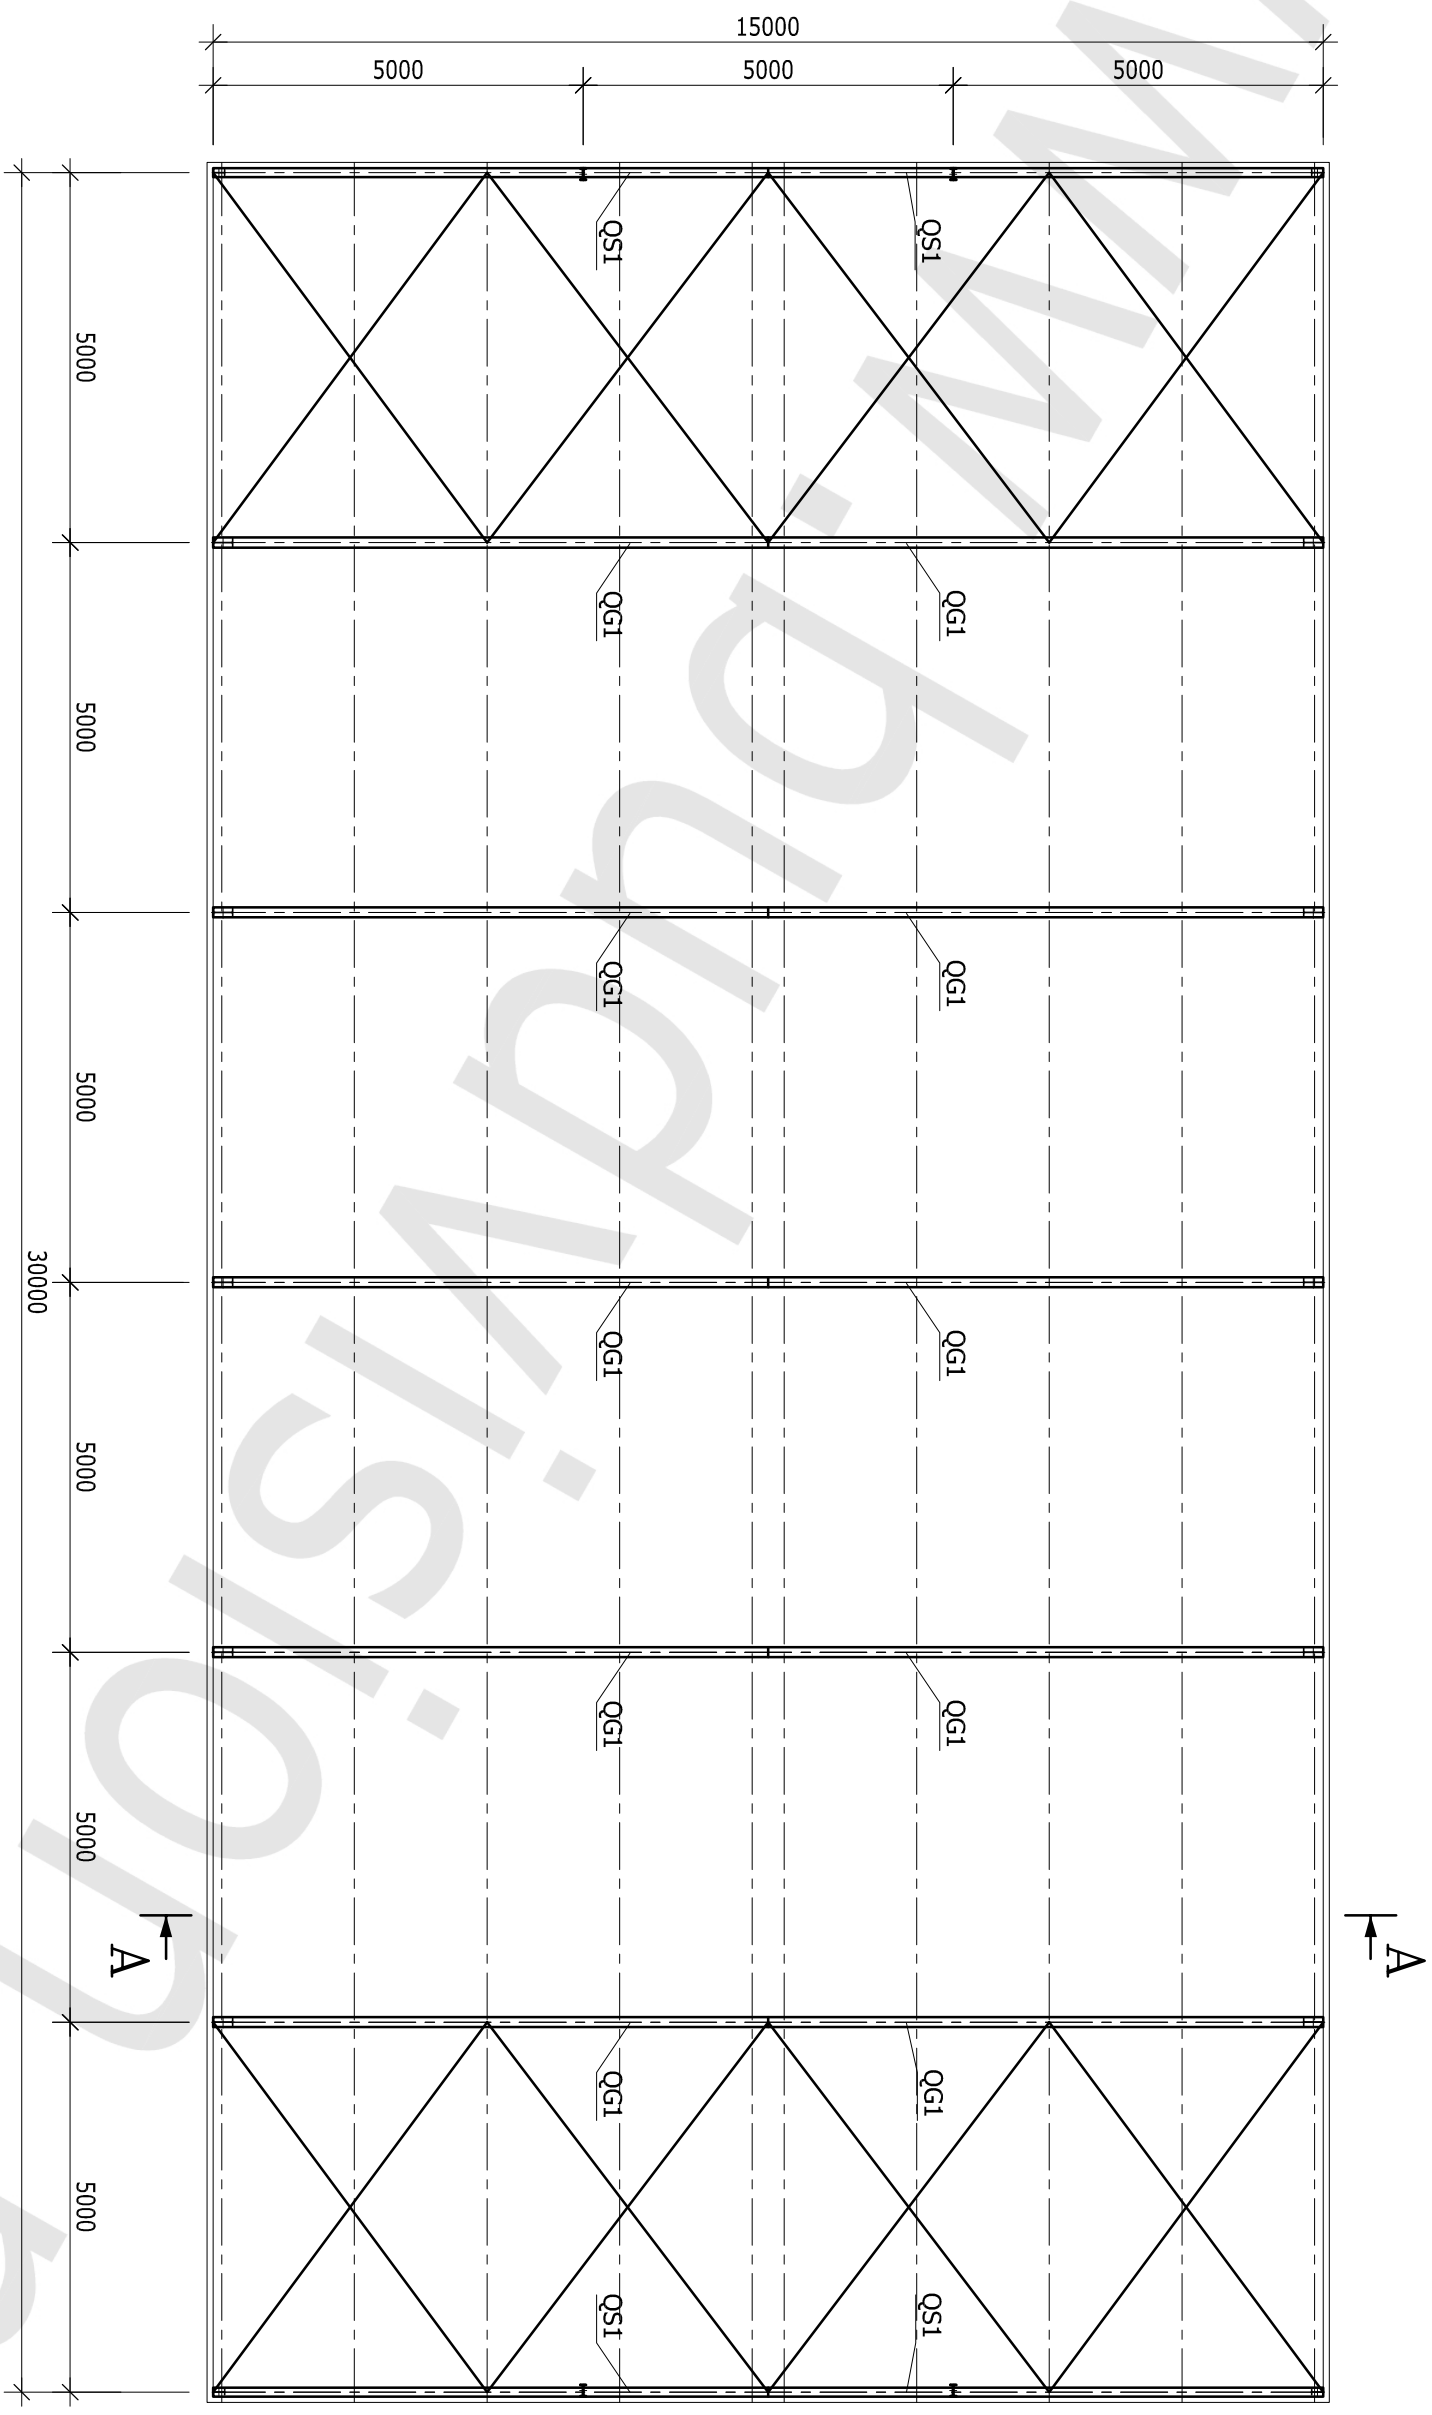

RZUT PRZYZIEMIEMIA

SKALA 1:100

HALA 15,0x30,0x4,15 m

LEGENDA:

XG1 - SŁUP GŁÓWNY

XS1 - SŁUP SZCZYTOWY

XS2 - SŁUP SZCZYTOWY

RZUT DACHU
SKALA 1:100

HALA 15,0x30,0x4,15 m
LEGENDA:
QG1 - RYGIEL GŁÓWNY
QS1 - RYGIEL SZCZYTOWY

PRZEKRÓJ A-A

SKALA 1:50

HALA 15,0x30,0x4,15 m

LEGENDA:

XG1 - SŁUP GŁÓWNY

OG1 - RYGIEL GŁÓWNY