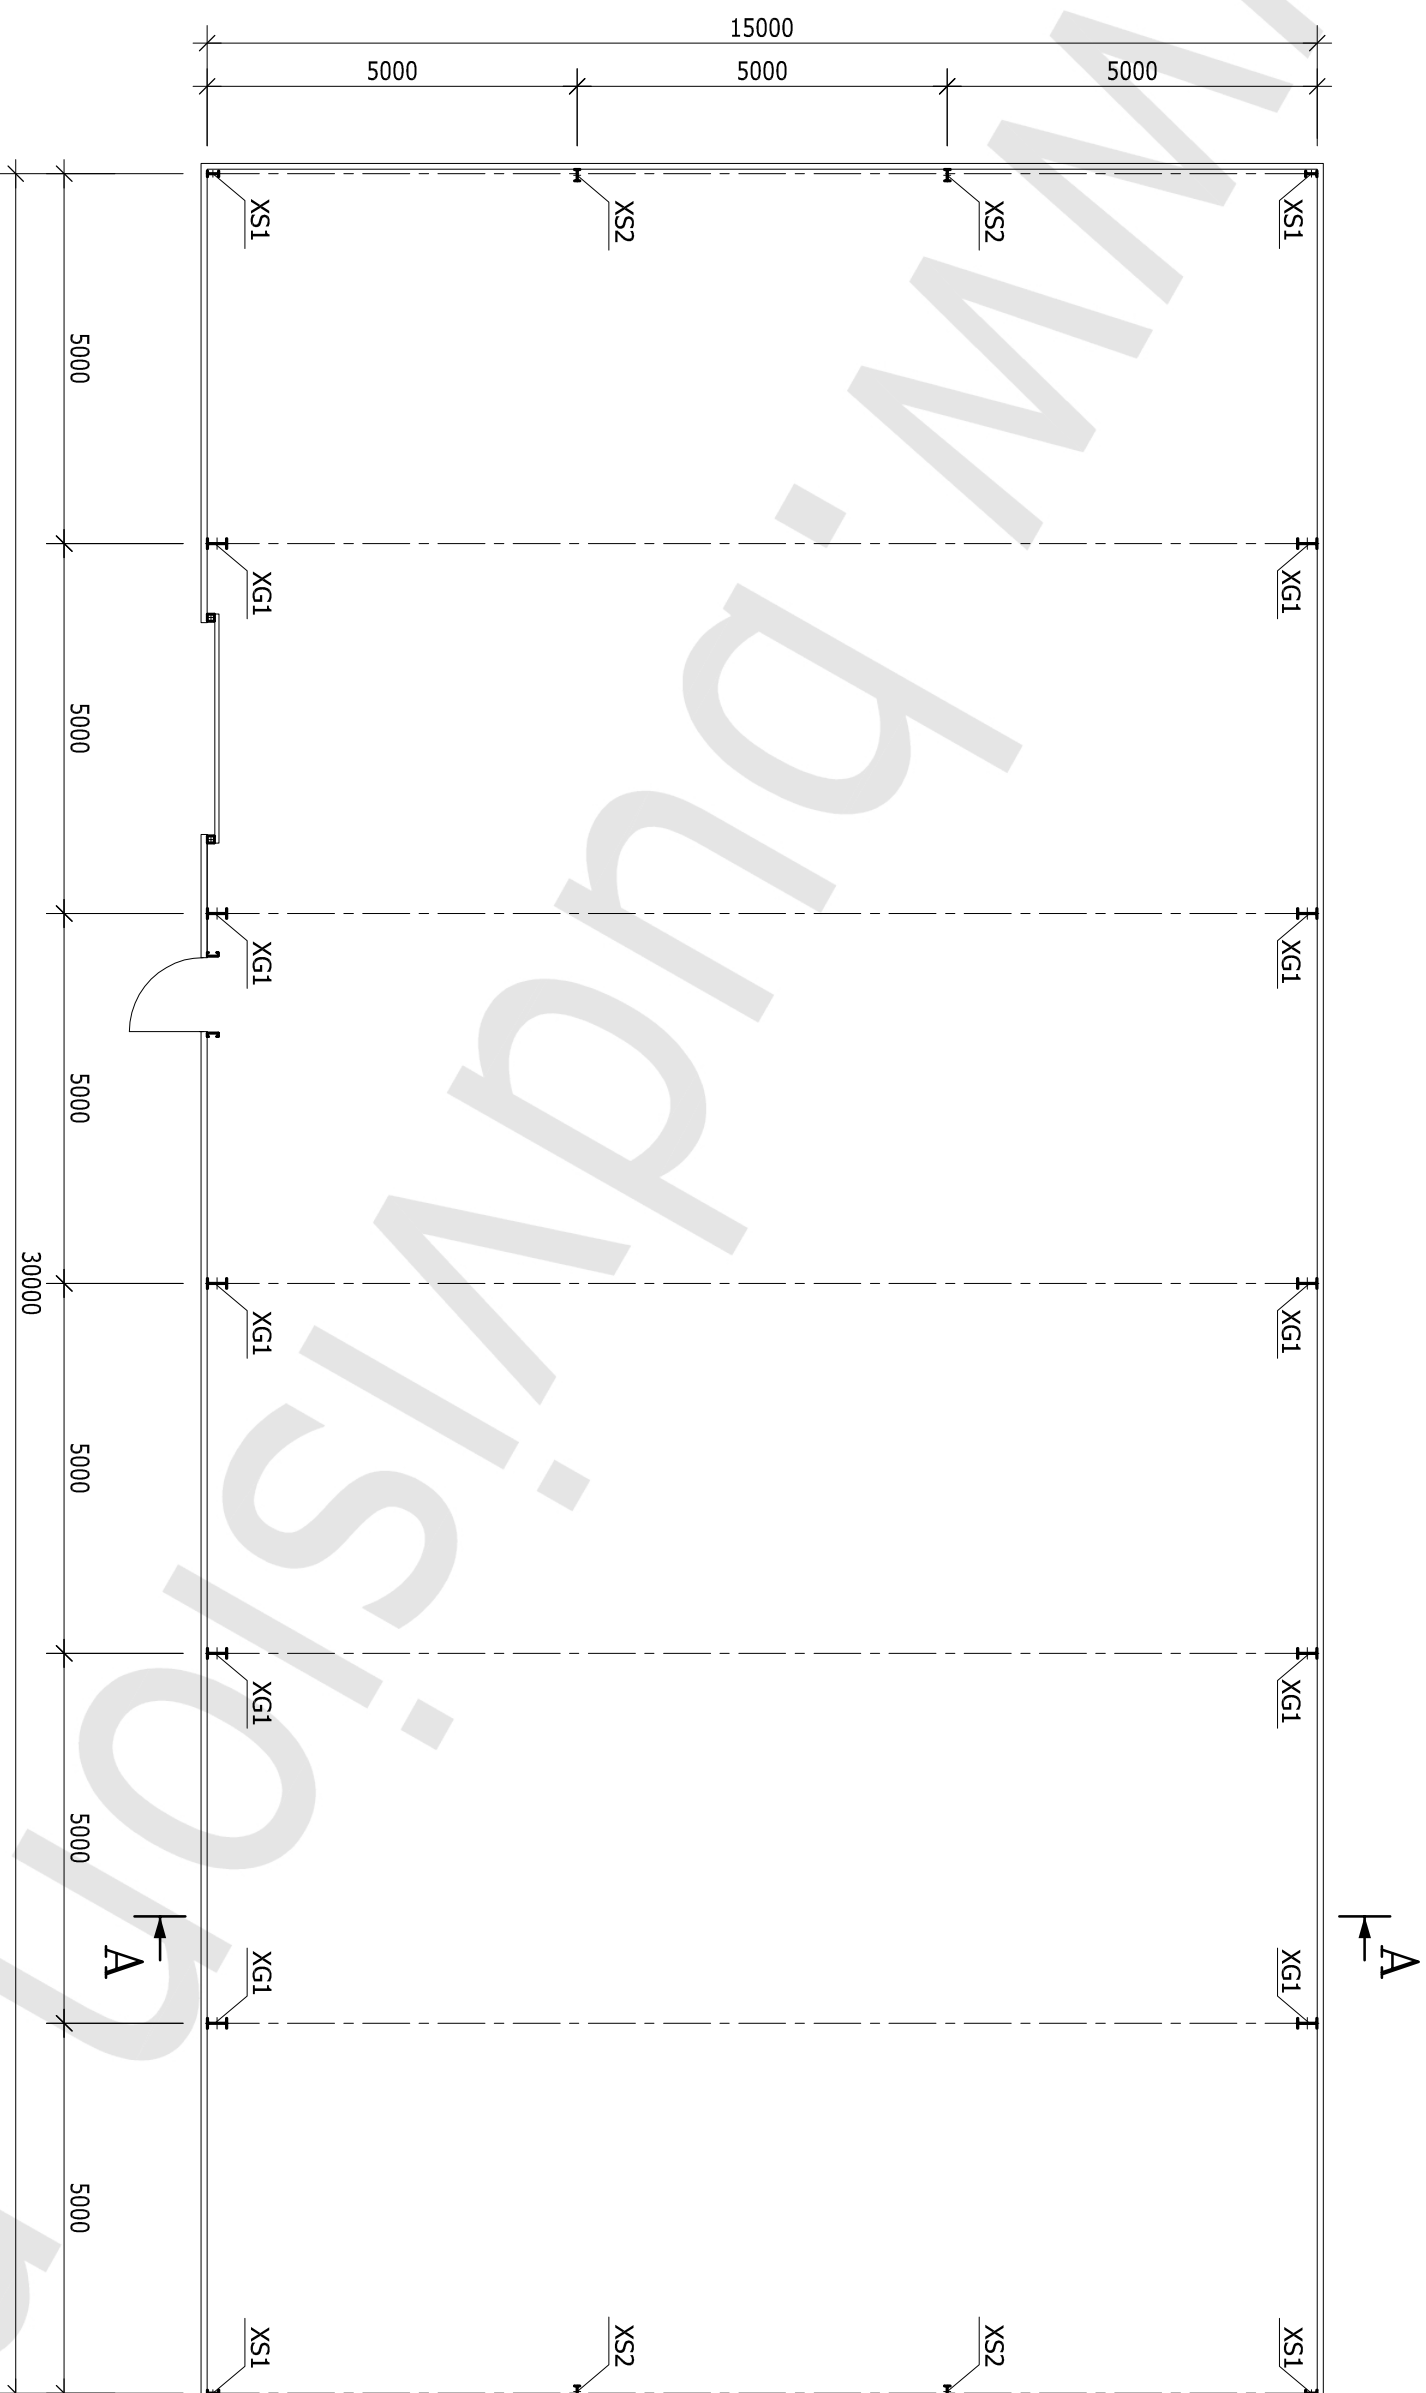

RZUT PRZYZIEMIEMIA

SKALA 1:100

HALA 15,0x30,0x4,15 m

LEGENDA:

XG1 - SŁUP GŁÓWNY

XS1 - SŁUP SZCZYTOWY

XS2 - SŁUP SZCZYTOWY

RZUT DACHU
SKALA 1:100

HALA 15,0x30,0x4,15 m
LEGENDA:
QG1 - RYGIEL GŁÓWNY
QS1 - RYGIEL SZCZYTOWY

PRZEKRÓJ A-A

SKALA 1:50

HALA 15,0x30,0x4,15 m

LEGENDA:

XG1 - SŁUP GŁÓWNY

OG1 - RYGIEL GŁÓWNY