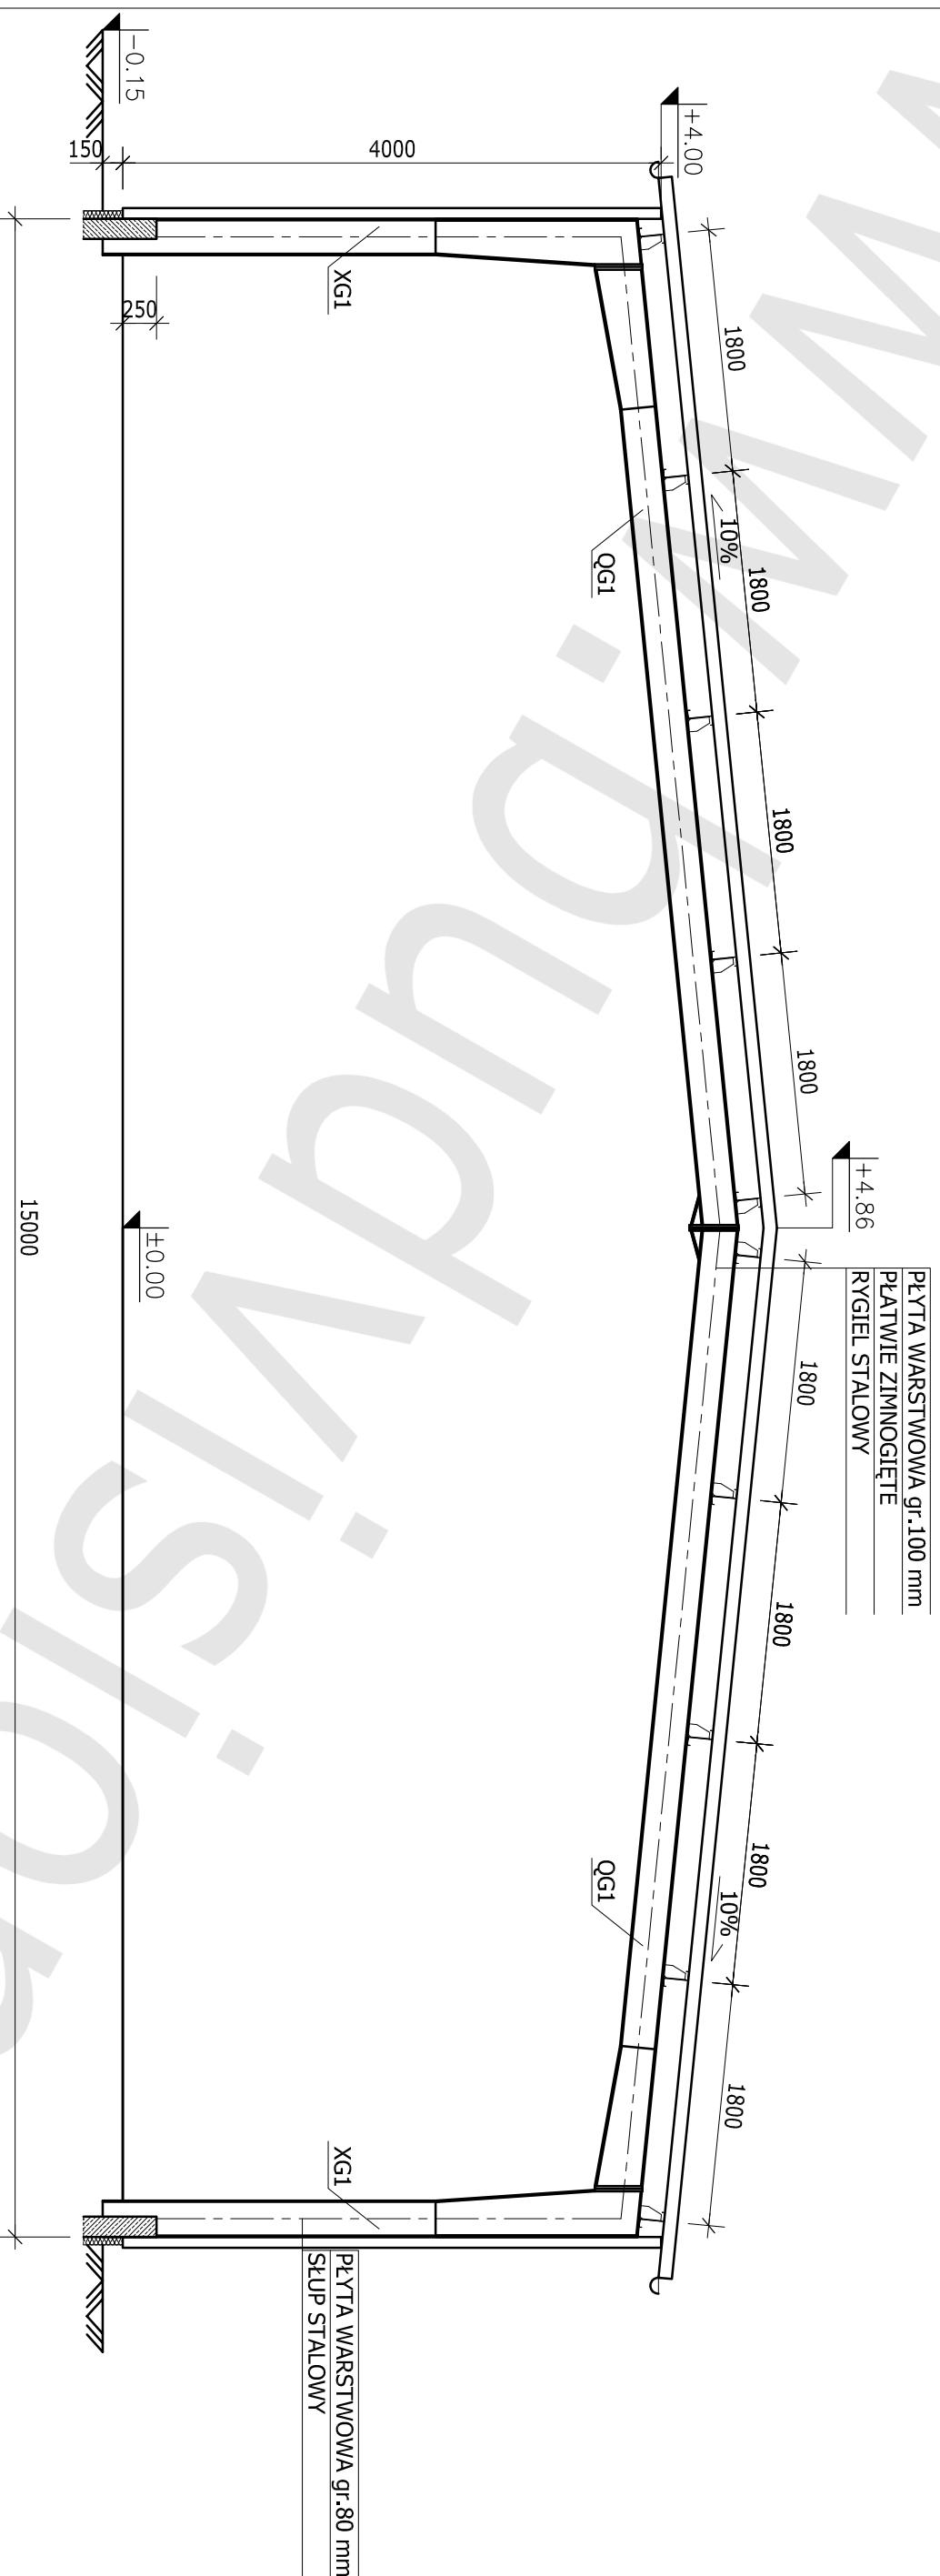

RZUT PRZYZIEMIEMIA

SKALA 1:100

HALA 15,0x30,0x4,15 m

LEGENDA:

XG1 - SŁUP GŁÓWNY

XS1 - SŁUP SZCZYTOWY

XS2 - SŁUP SZCZYTOWY

RZUT DACHU
SKALA 1:100

HALA 15,0x30,0x4,15 m
LEGENDA:
QG1 - RYGIEL GŁÓWNY
QS1 - RYGIEL SZCZYTOWY

PRZEKRÓJ A-A

SKALA 1:50

HALA 15,0x30,0x4,15 m

LEGENDA:

XG1 - SŁUP GŁÓWNY

OG1 - RYGIEL GŁÓWNY