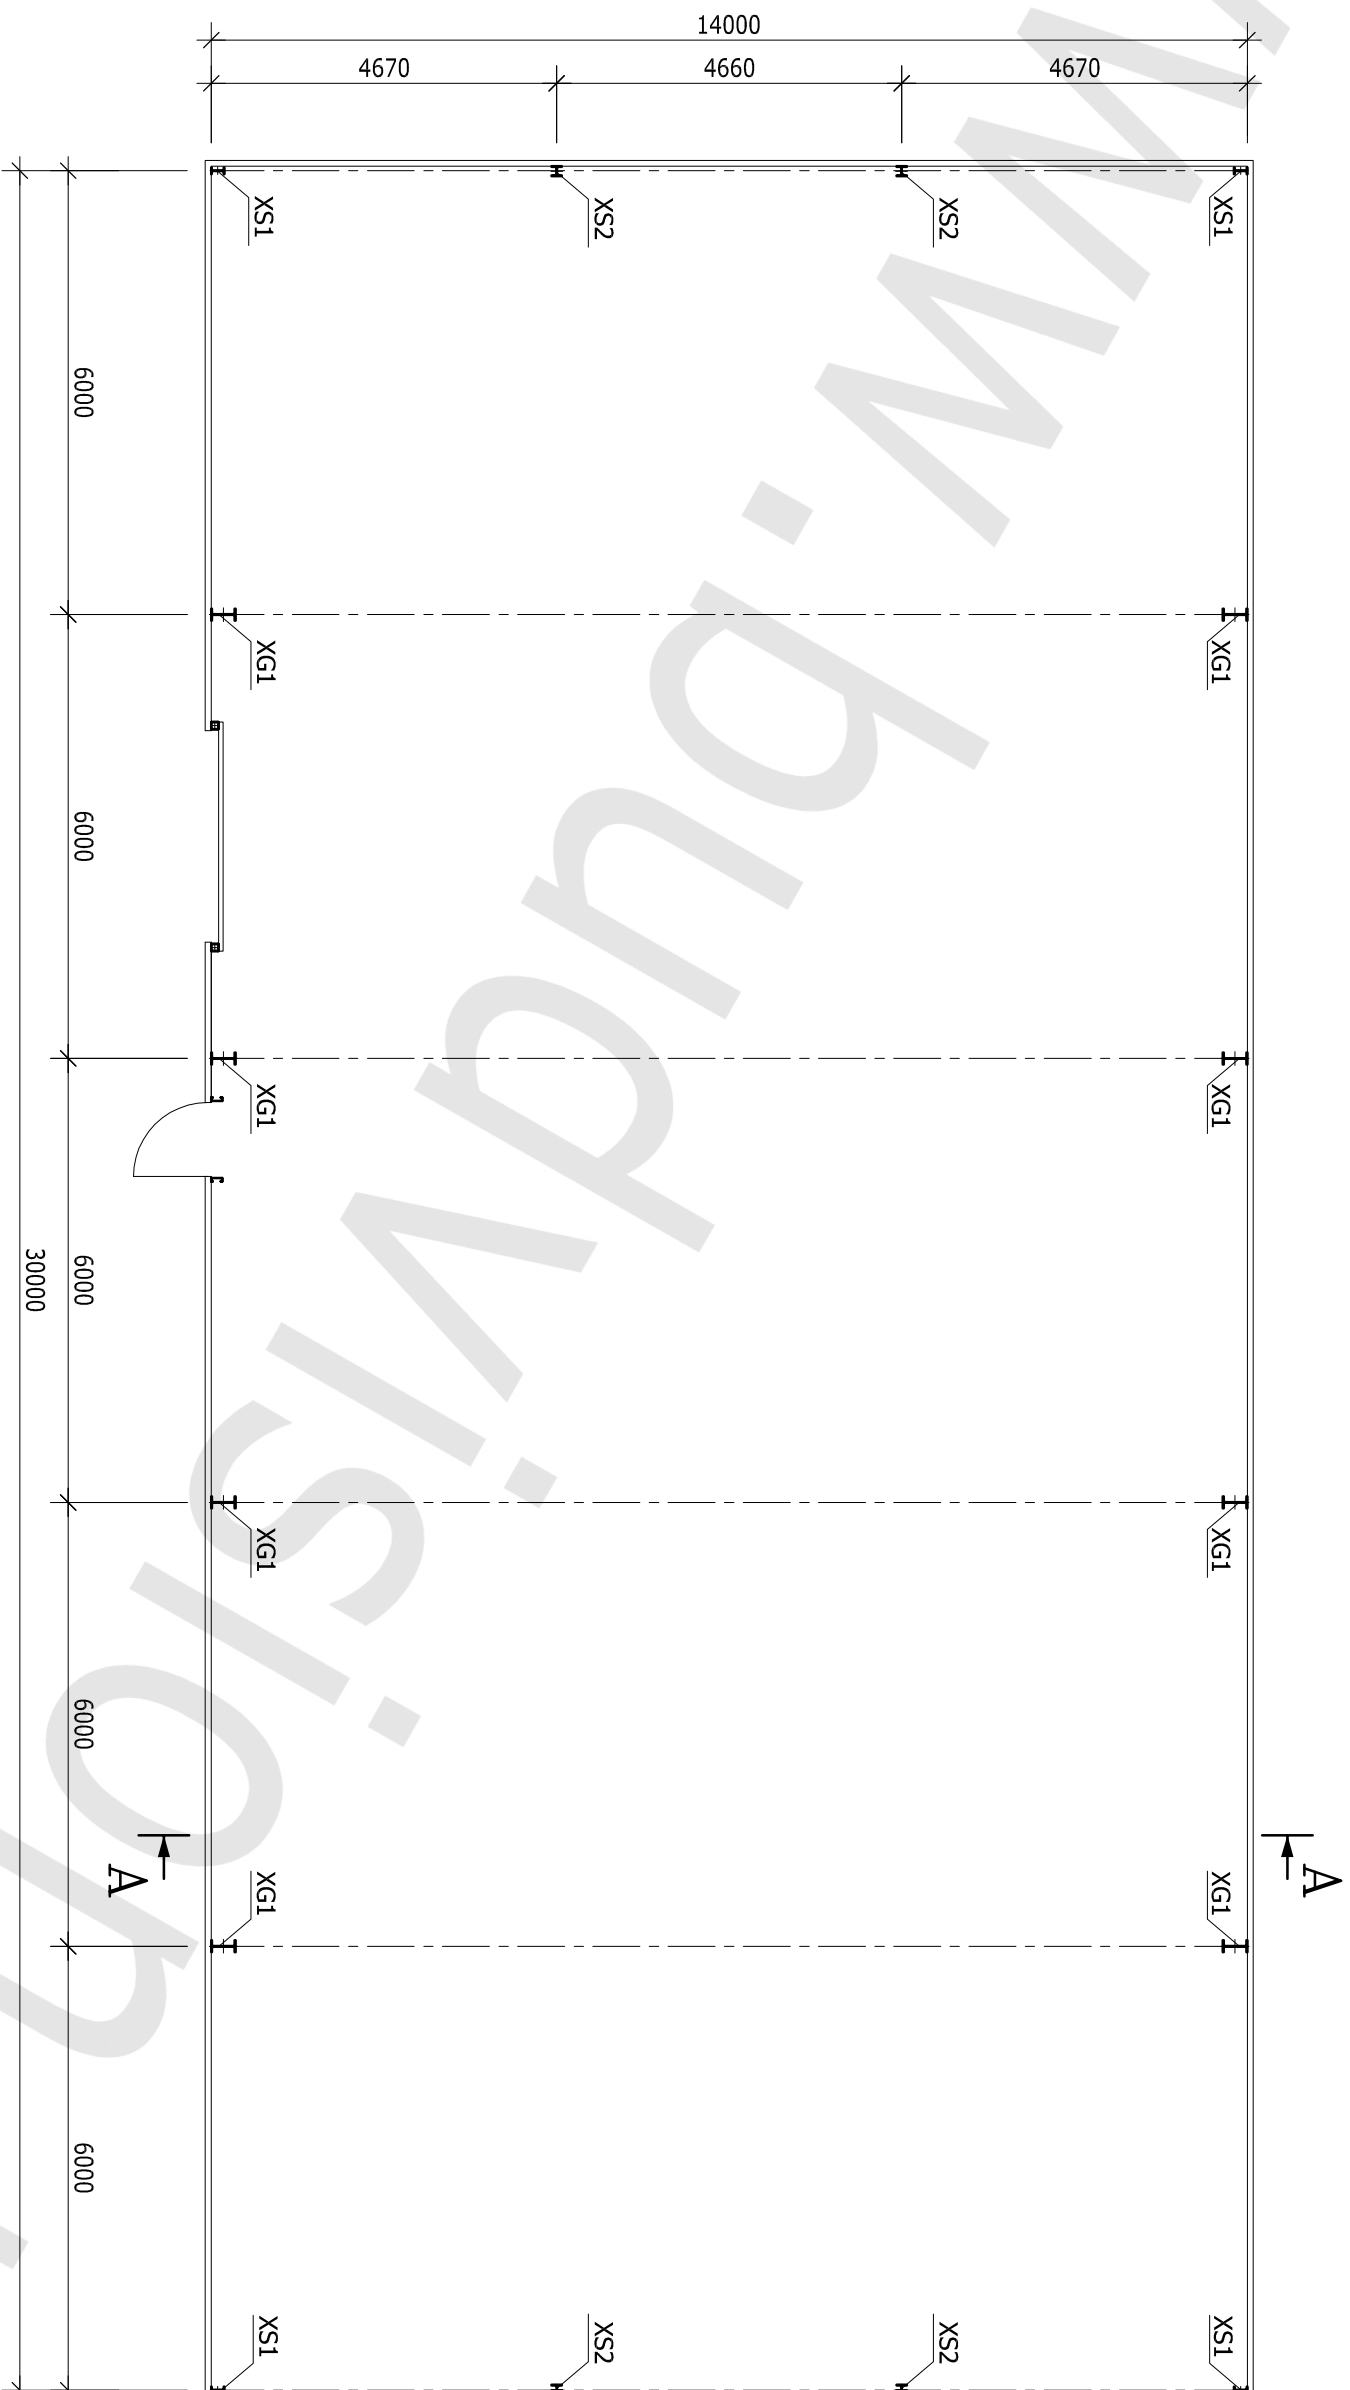

# RZUT PRZYZIEMIEMIA

SKALA 1:100

HALA 14,0x30,0x5,65 m

LEGENDA:

- XG1 - SŁUP GŁÓWNY
- XS1 - SŁUP SZCZYTOWY
- XS2 - SŁUP SZCZYTOWY

RZUT DACHU  
SKALA 1:100

HALA 14,0x30,0x5,65 m

LEGENDA:

# PRZEKRÓJ A-A

SKALA 1:50