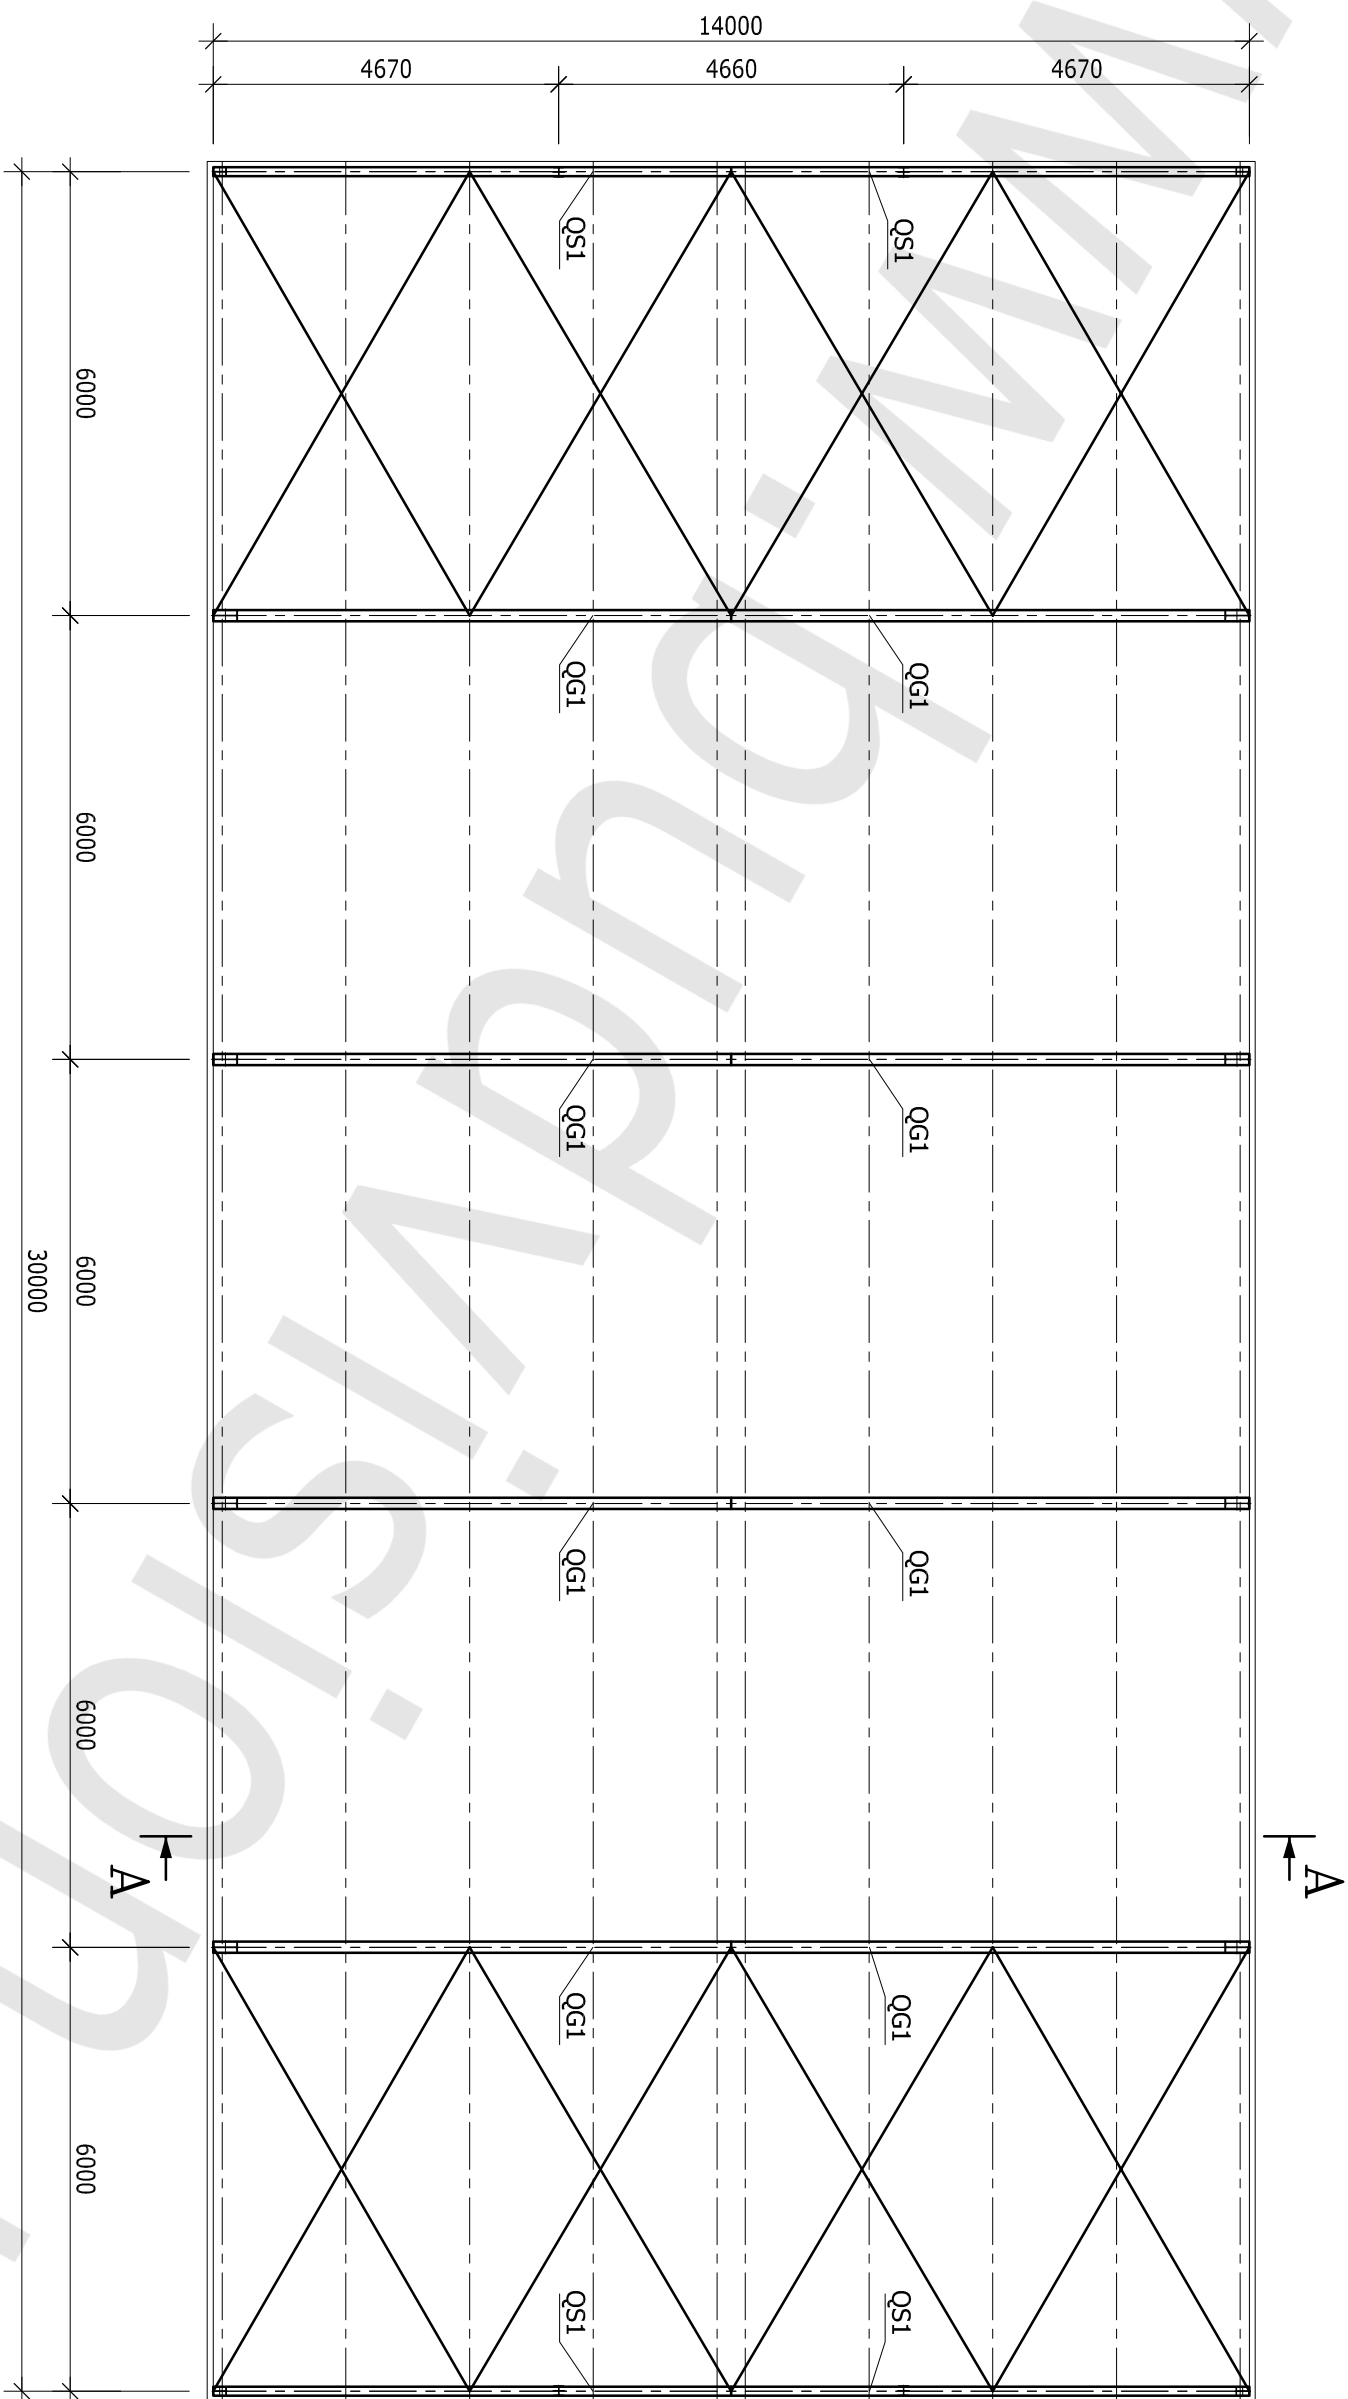

# RZUT PRZYZIEMIEMIA

SKALA 1:100

HALA 14,0x30,0x5,65 m

LEGENDA:

- XG1 - SŁUP GŁÓWNY
- XS1 - SŁUP SZCZYTOWY
- XS2 - SŁUP SZCZYTOWY

RZUT DACHU  
SKALA 1:100

HALA 14,0x30,0x5,65 m

LEGENDA:

QG1 - RYGIEL GŁÓWNY

QS1 - RYGIEL SZCZYTOWY

# PRZEKRÓJ A-A

SKALA 1:50