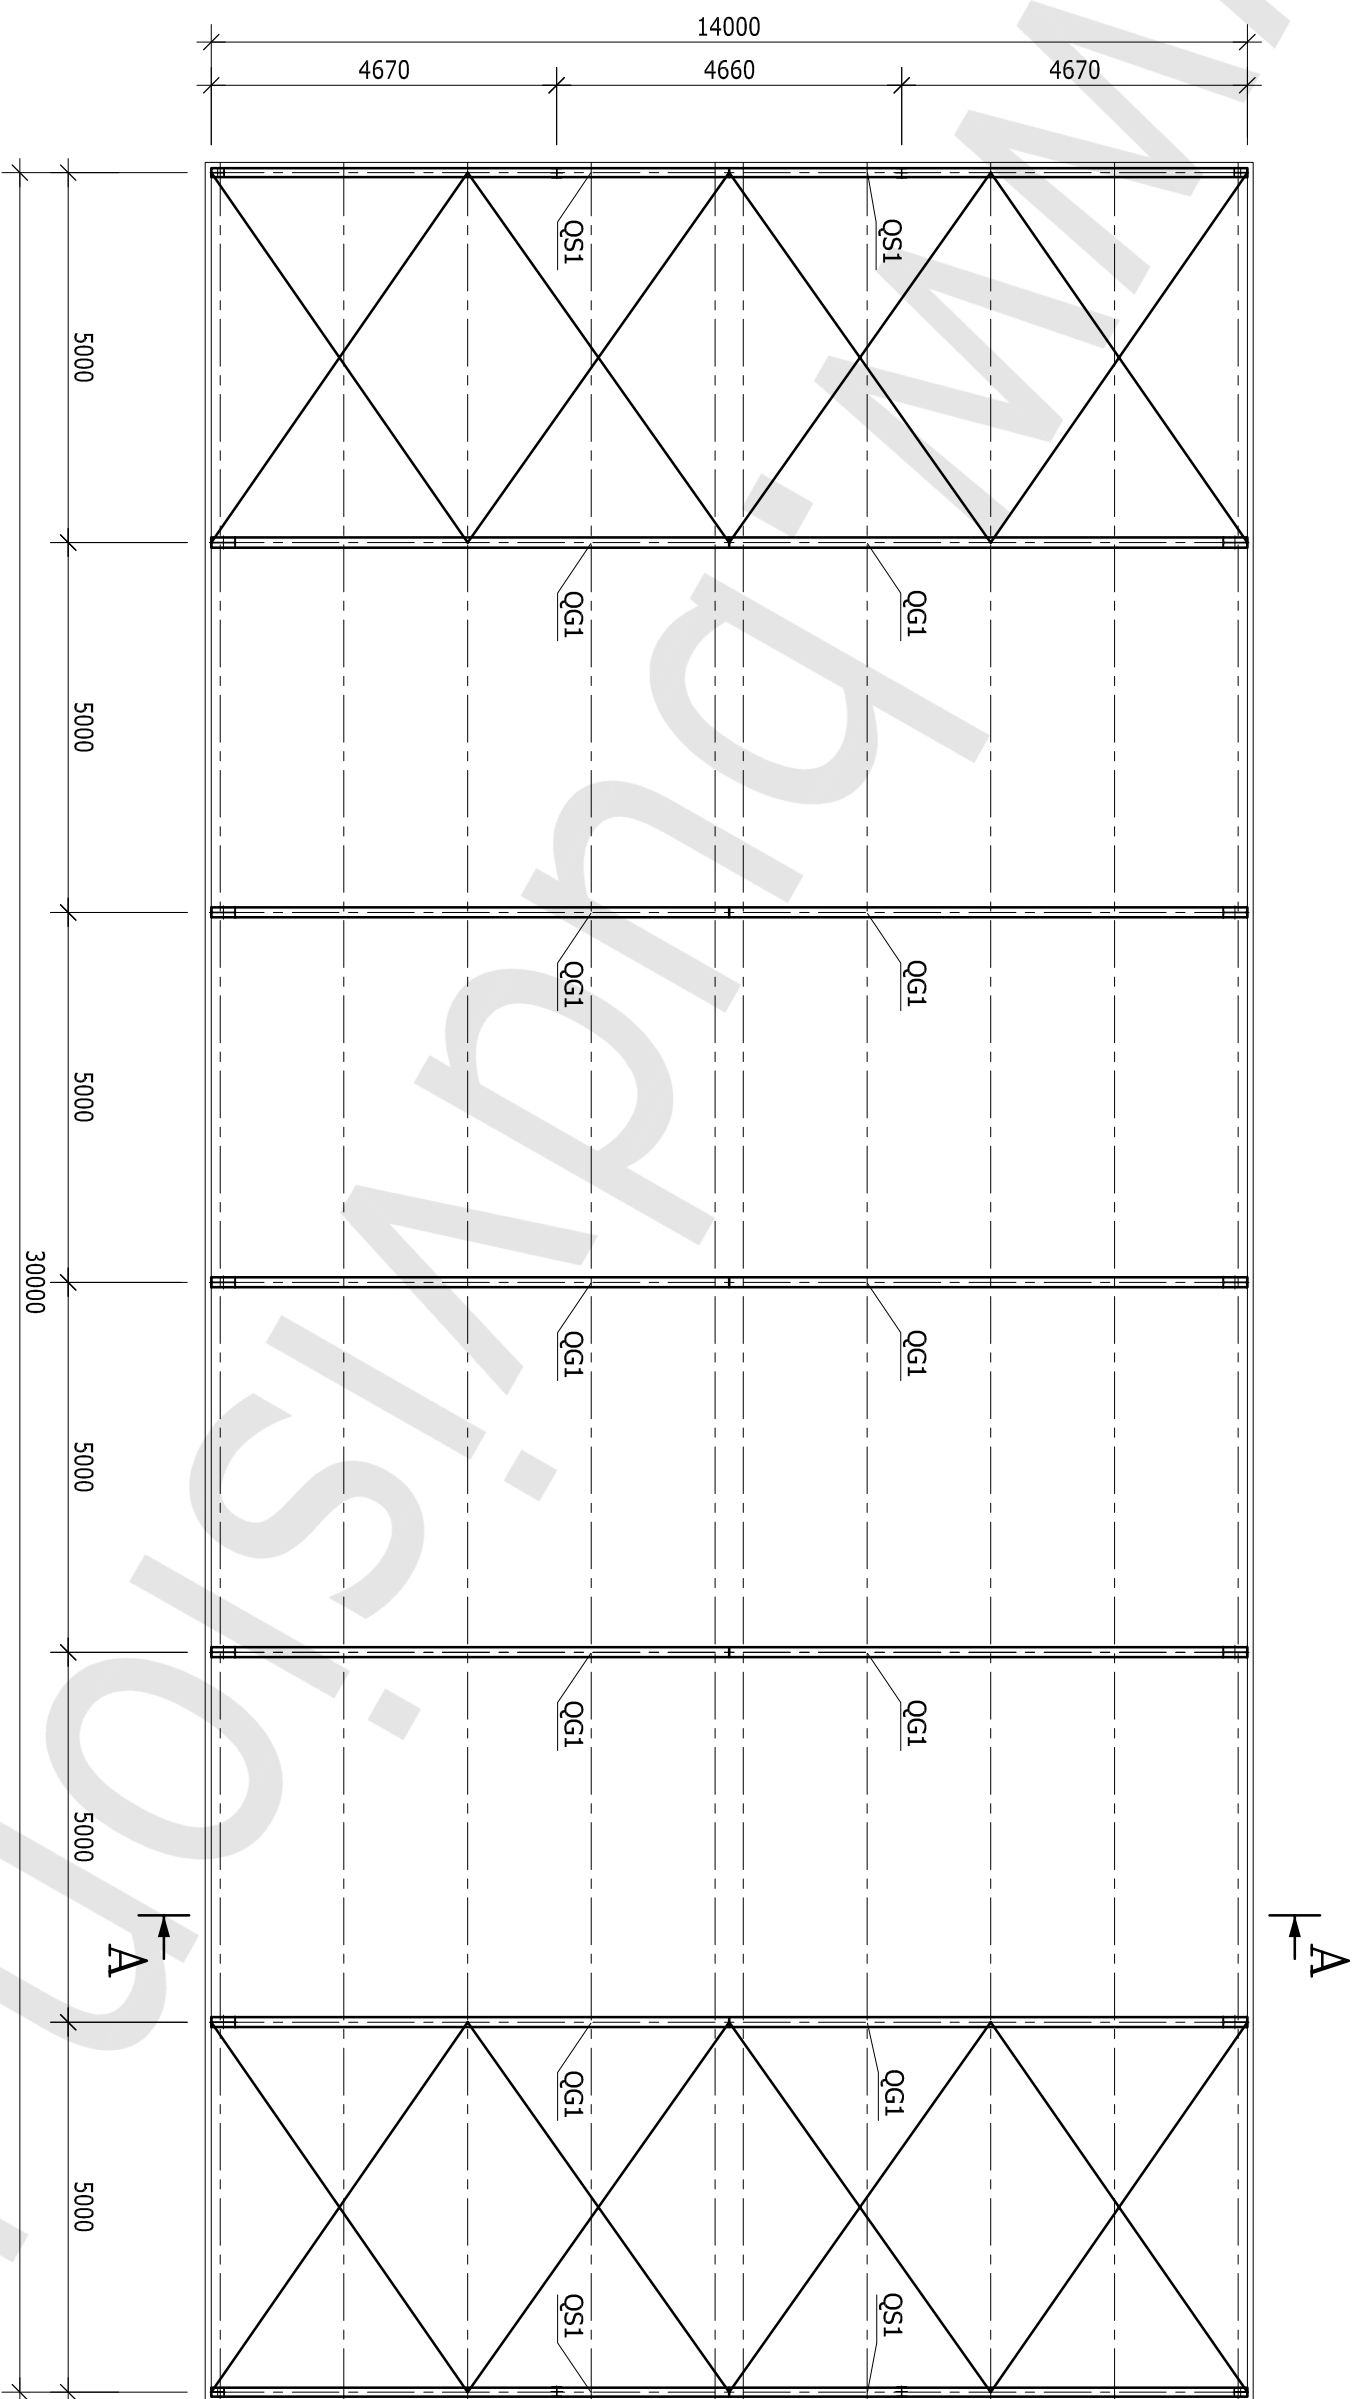

RZUT PRZYZIEMIEMIA

SKALA 1:100

HALA 14,0x30,0x5,65 m

LEGENDA:

- XG1 - SŁUP GŁÓWNY
- XS1 - SŁUP SZCZYTOWY
- XS2 - SŁUP SZCZYTOWY

RZUT DACHU
SKALA 1:100

HALA 14,0x30,0x5,65 m

LEGENDA:

QGI - RYGIEL GŁÓWNY

QS1 - RYGIEL SZCZYTOWY

PRZEKRÓJ A-A

SKALA 1:50