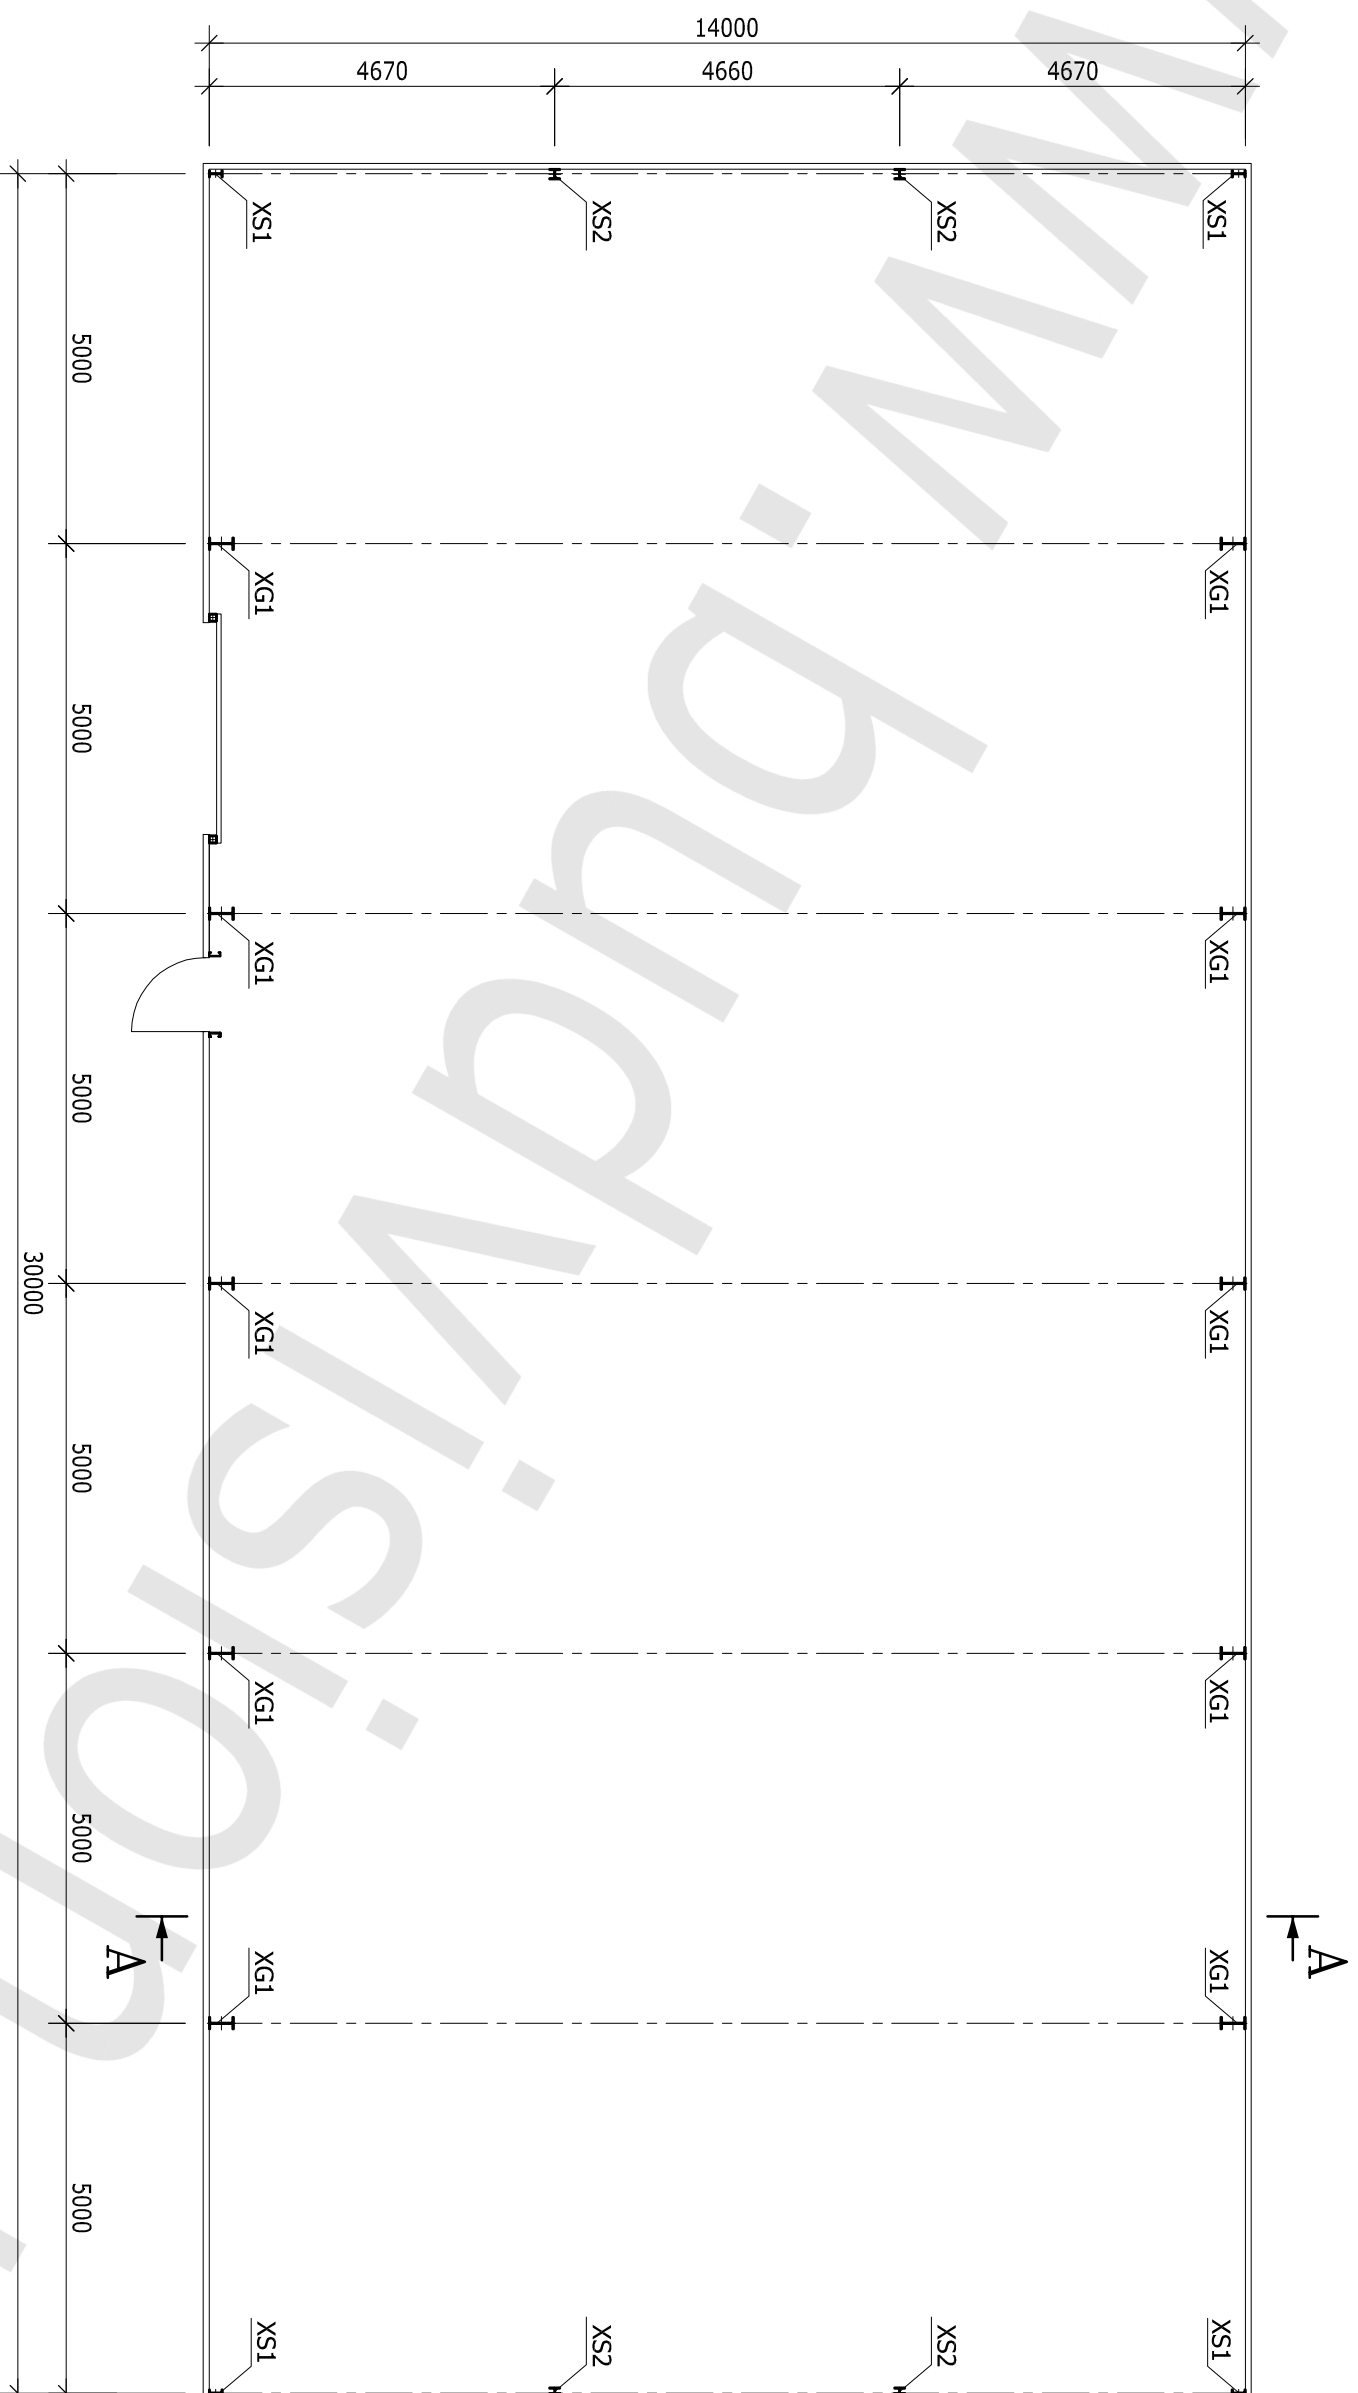

RZUT PRZYZIEMIEMIA

SKALA 1:100

HALA 14,0x30,0x5,65 m

LEGENDA:

- XG1 - SŁUP GŁÓWNY
- XS1 - SŁUP SZCZYTOWY
- XS2 - SŁUP SZCZYTOWY

RZUT DACHU
SKALA 1:100

HALA 14,0x30,0x5,65 m

LEGENDA:

QGI - RYGIEL GŁÓWNY

QS1 - RYGIEL SZCZYTOWY

PRZEKRÓJ A-A

SKALA 1:50