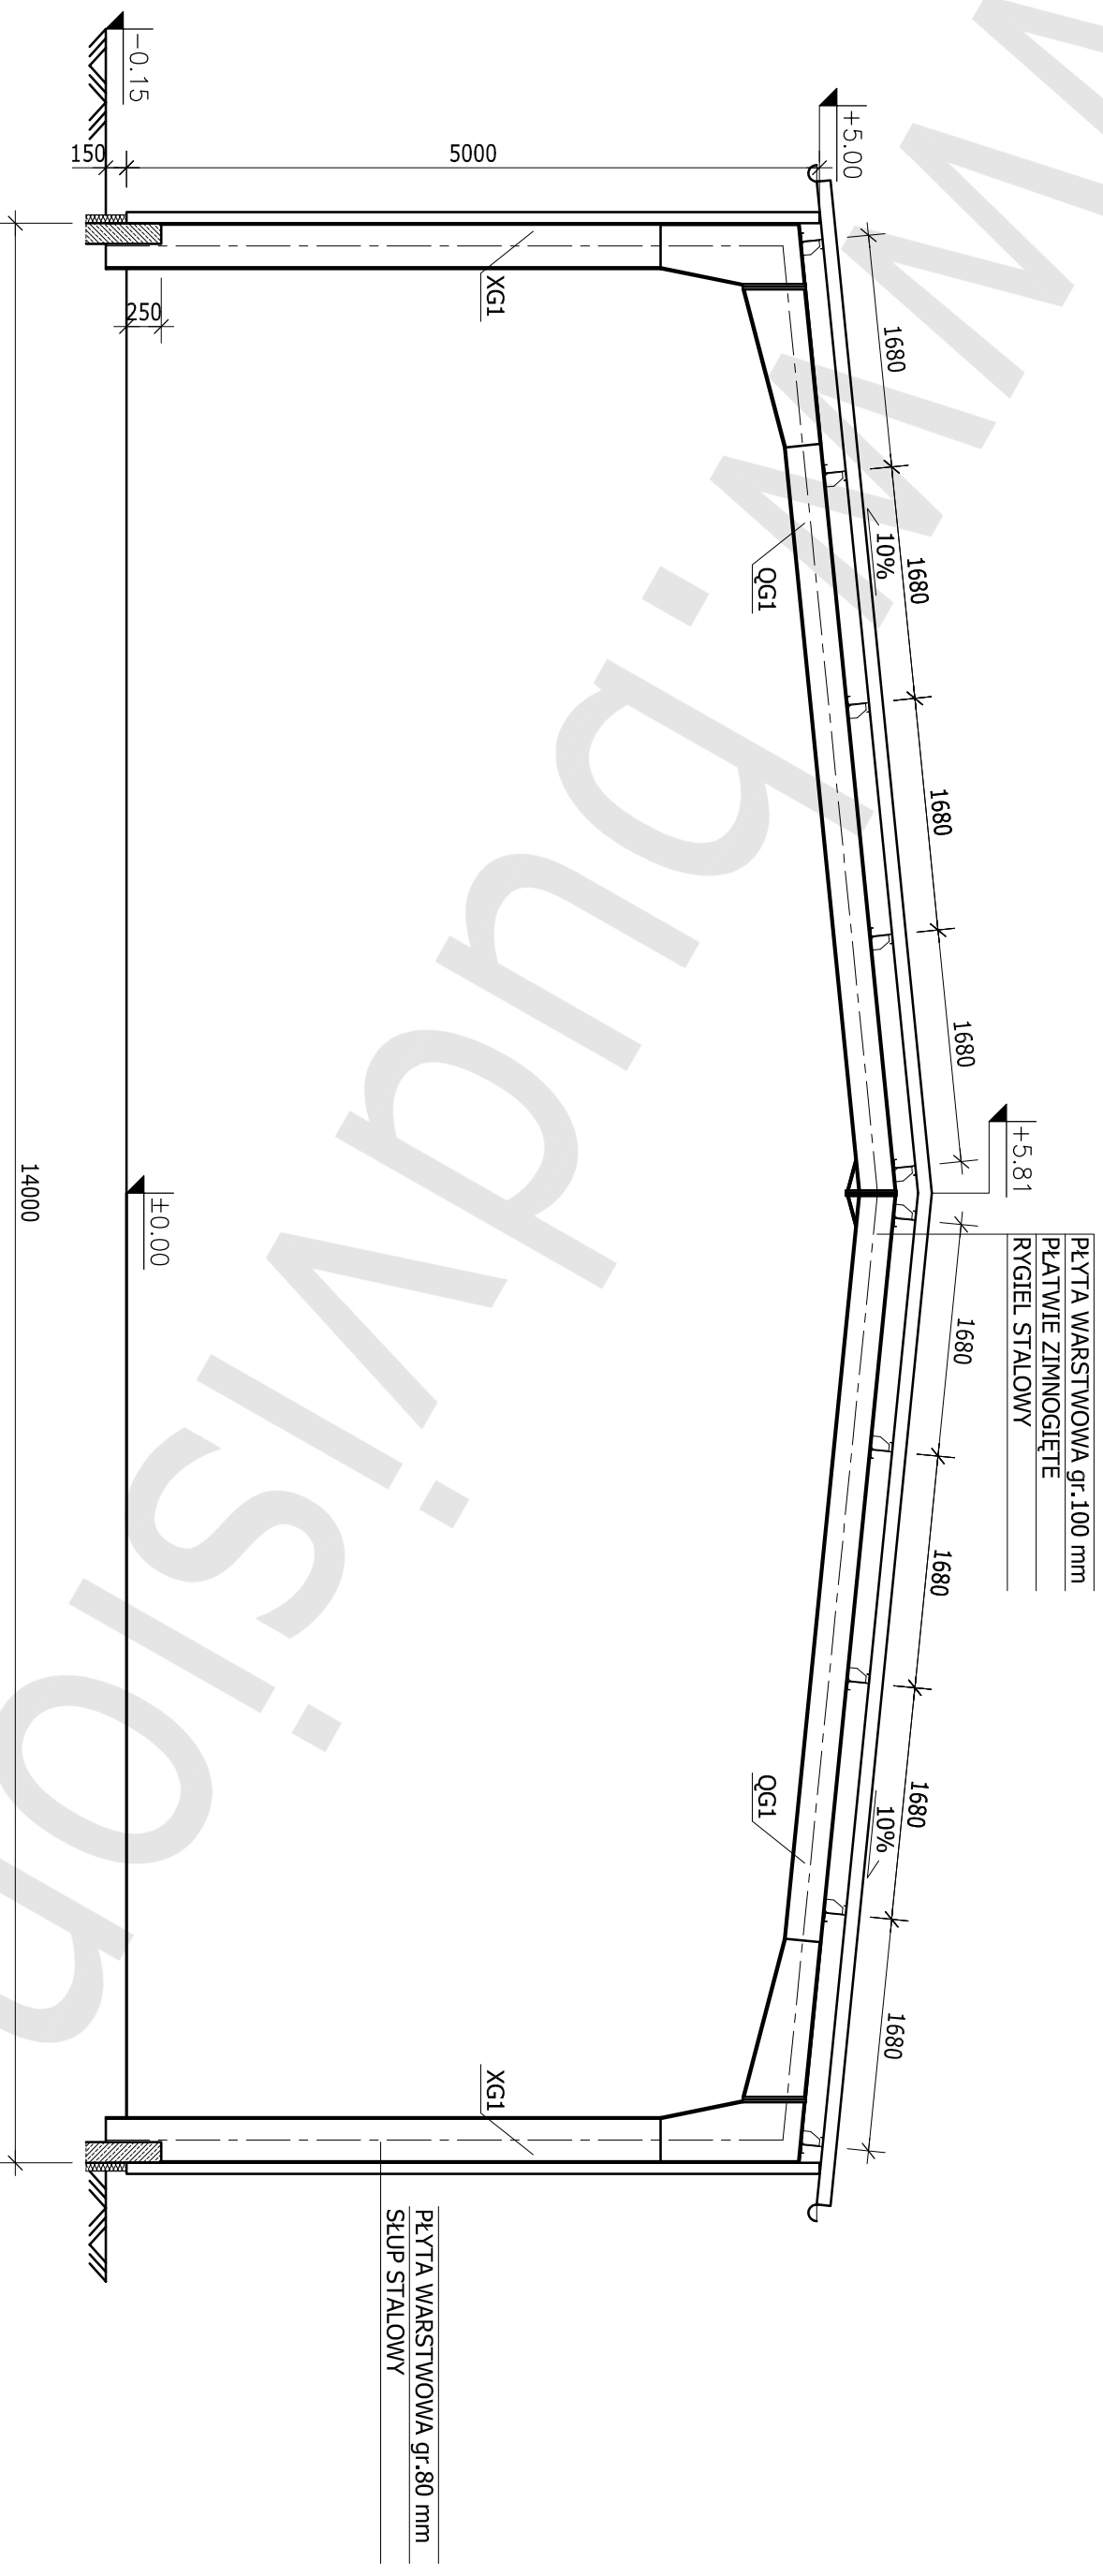

RZUT PRZYZIEMIEMIA

SKALA 1:100

HALA 14,0x30,0x5,15 m

LEGENDA:

- XG1 - SŁUP GŁÓWNY
- XS1 - SŁUP SZCZYTOWY
- XS2 - SŁUP SZCZYTOWY

RZUT DACHU
SKALA 1:100

HALA 14,0x30,0x5,15 m
LEGENDA:
QG1 - RYGIEL GŁÓWNY
QS1 - RYGIEL SZCZYTOWY

PRZEKRÓJ A-A

SKALA 1:50

HALA 14,0x30,0x5,15 m

LEGENDA:

XG1 - SŁUP GŁÓWNY

QG1 - RYGIEL GŁÓWNY