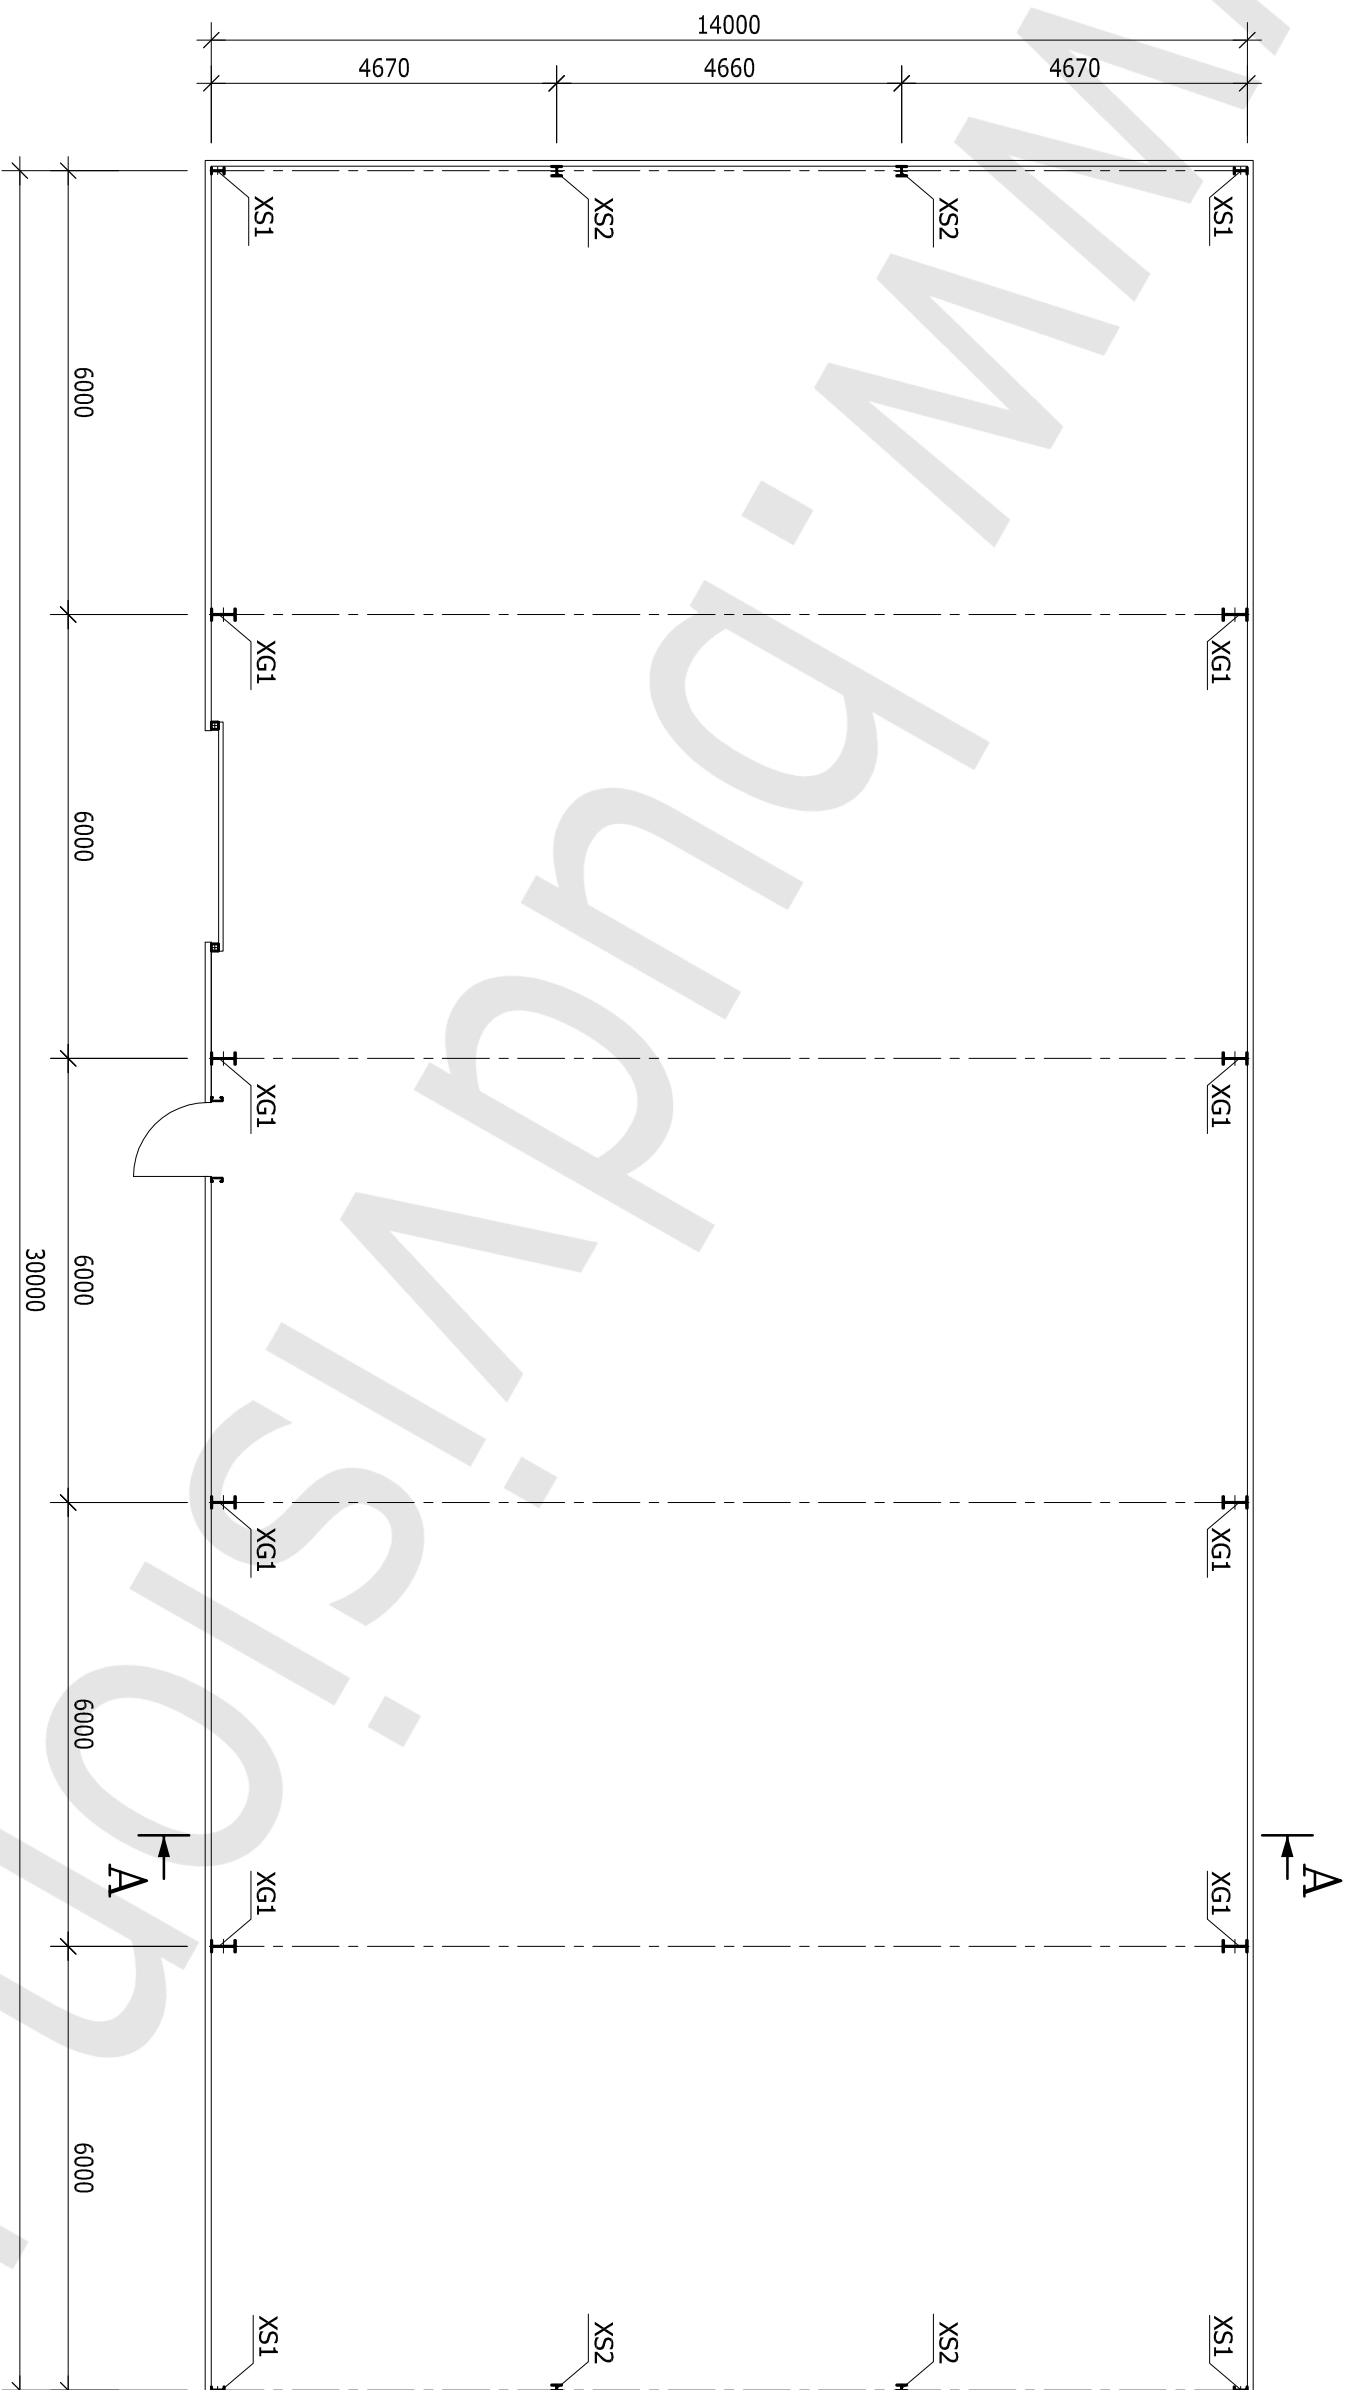

RZUT PRZYZIEMIEMIA

SKALA 1:100

HALA 14,0x30,0x5,15 m

LEGENDA:

- XG1 - SŁUP GŁÓWNY
- XS1 - SŁUP SZCZYTOWY
- XS2 - SŁUP SZCZYTOWY

RZUT DACHU
SKALA 1:100

HALA 14,0x30,0x5,15 m
LEGENDA:
QG1 - RYGIEL GŁÓWNY
QS1 - RYGIEL SZCZYTOWY

PRZEKRÓJ A-A

SKALA 1:50

HALA 14,0x30,0x5,15 m

LEGENDA:

XG1 - SŁUP GŁÓWNY

QG1 - RYGIEL GŁÓWNY