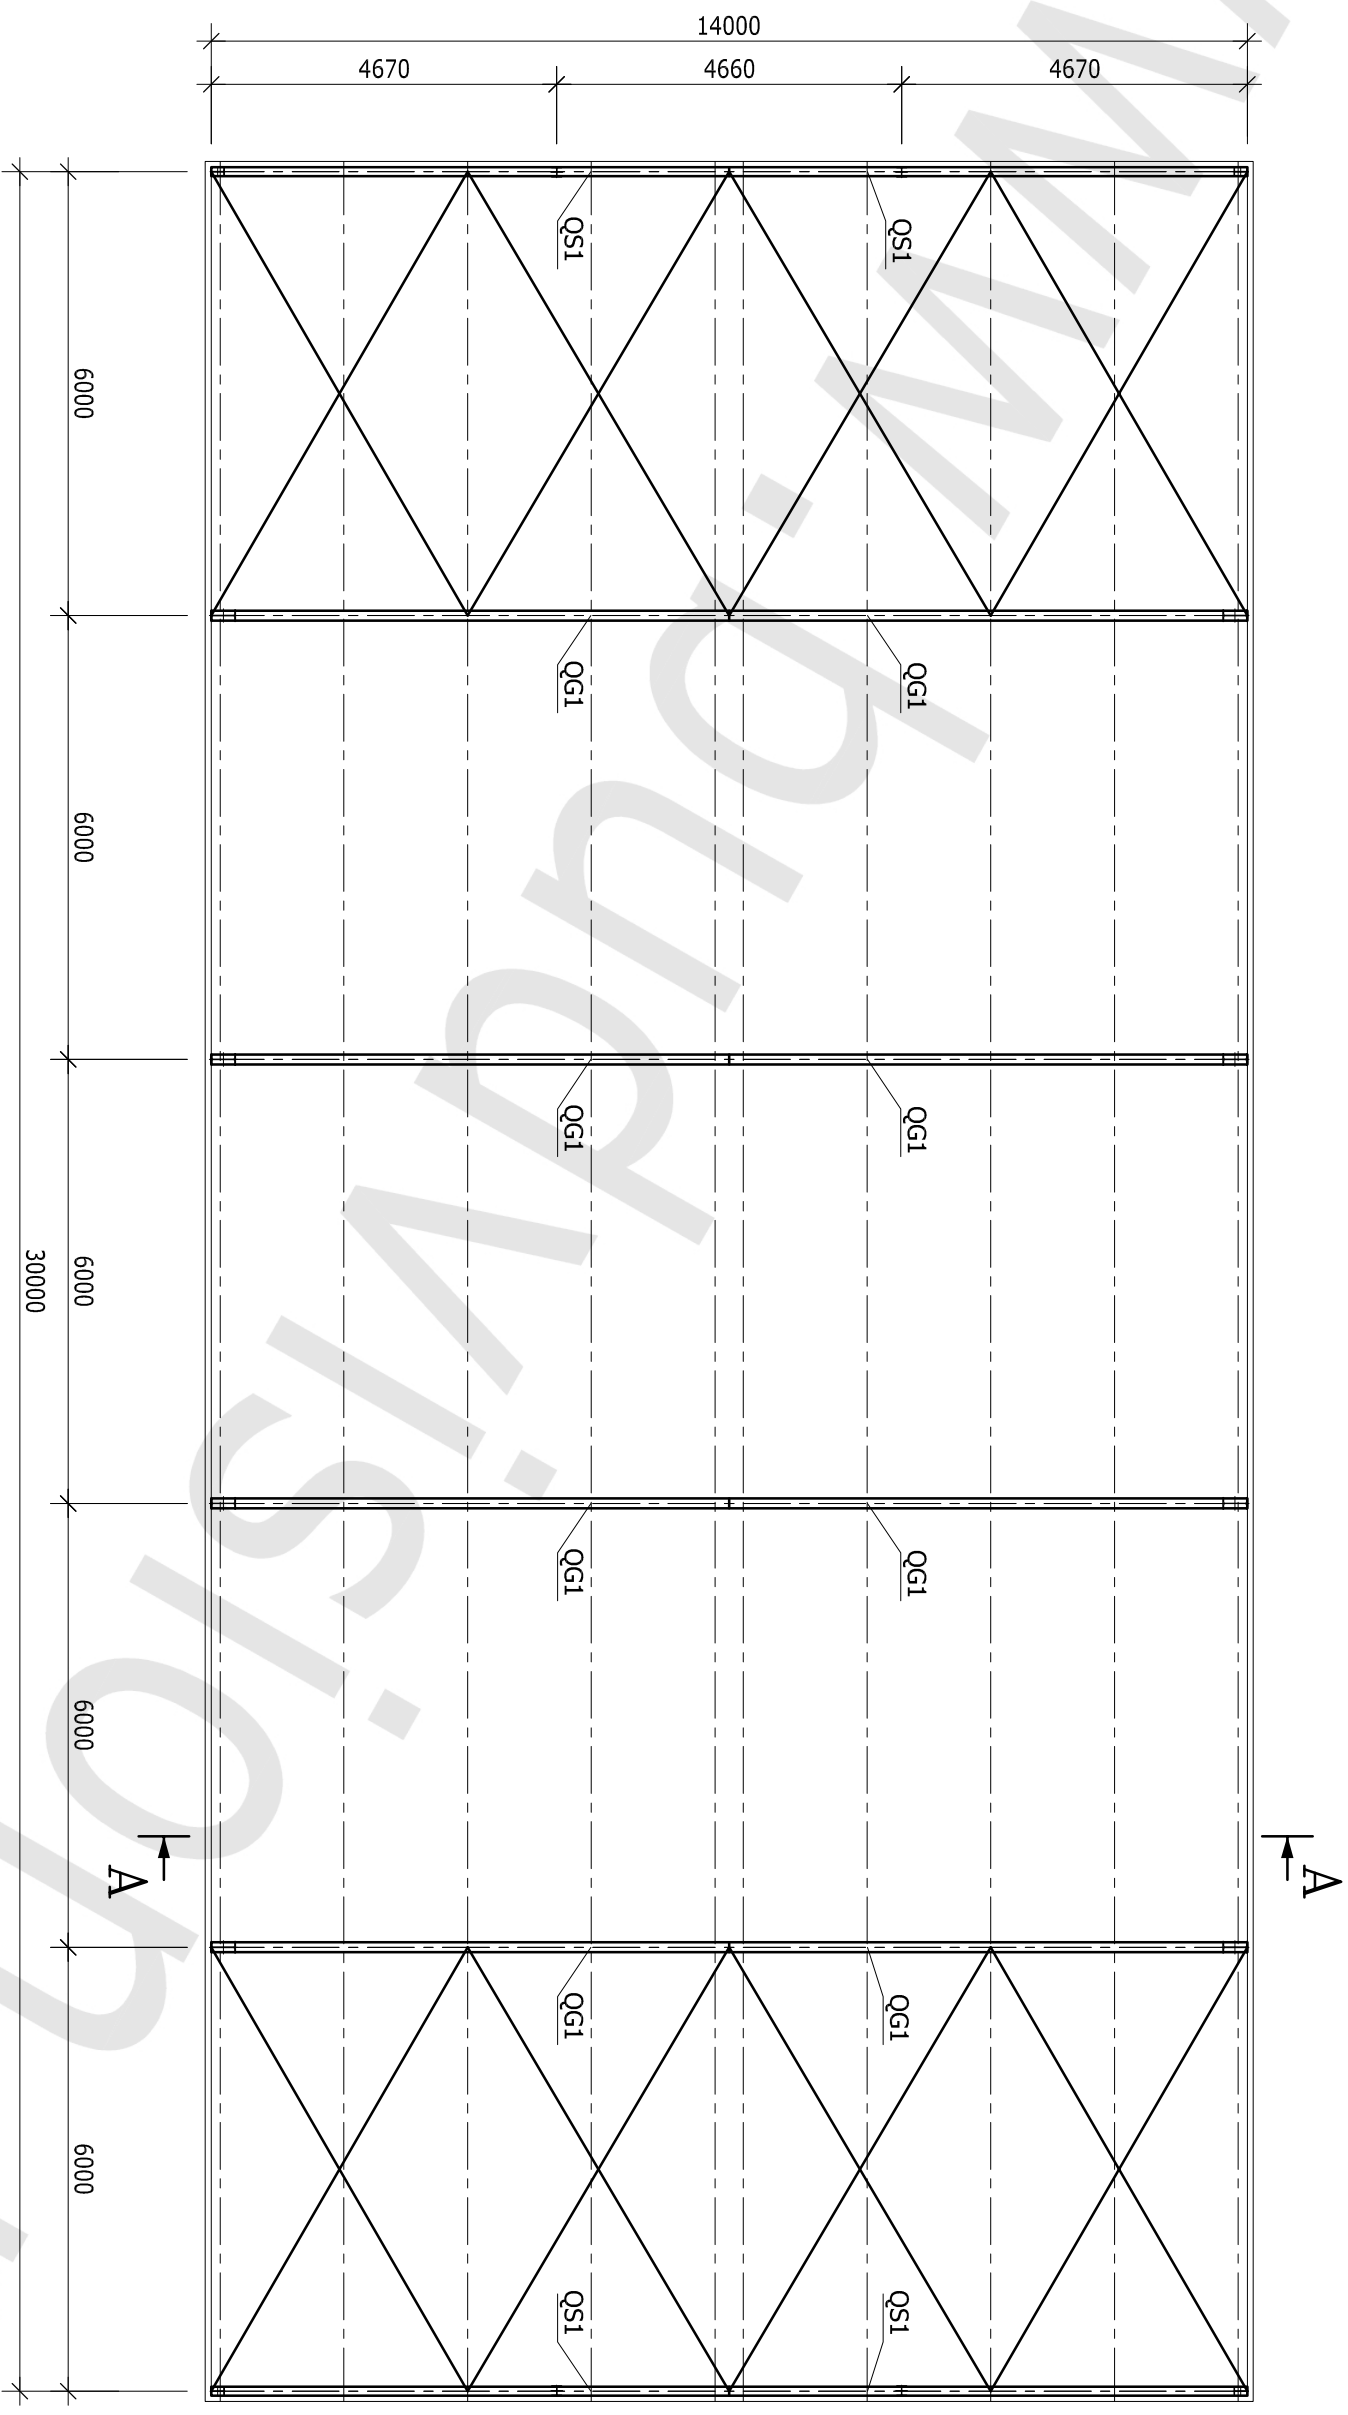

RZUT PRZYZIEMIEMIA

SKALA 1:100

HALA 14,0x30,0x5,15 m

LEGENDA:

- XG1 - SŁUP GŁÓWNY
- XS1 - SŁUP SZCZYTOWY
- XS2 - SŁUP SZCZYTOWY

RZUT DACHU
SKALA 1:100

HALA 14,0x30,0x5,15 m
LEGENDA:
QG1 - RYGIEL GŁÓWNY
QS1 - RYGIEL SZCZYTOWY

PRZEKRÓJ A-A

SKALA 1:50

HALA 14,0x30,0x5,15 m

LEGENDA:

XG1 - SŁUP GŁÓWNY

QG1 - RYGIEL GŁÓWNY