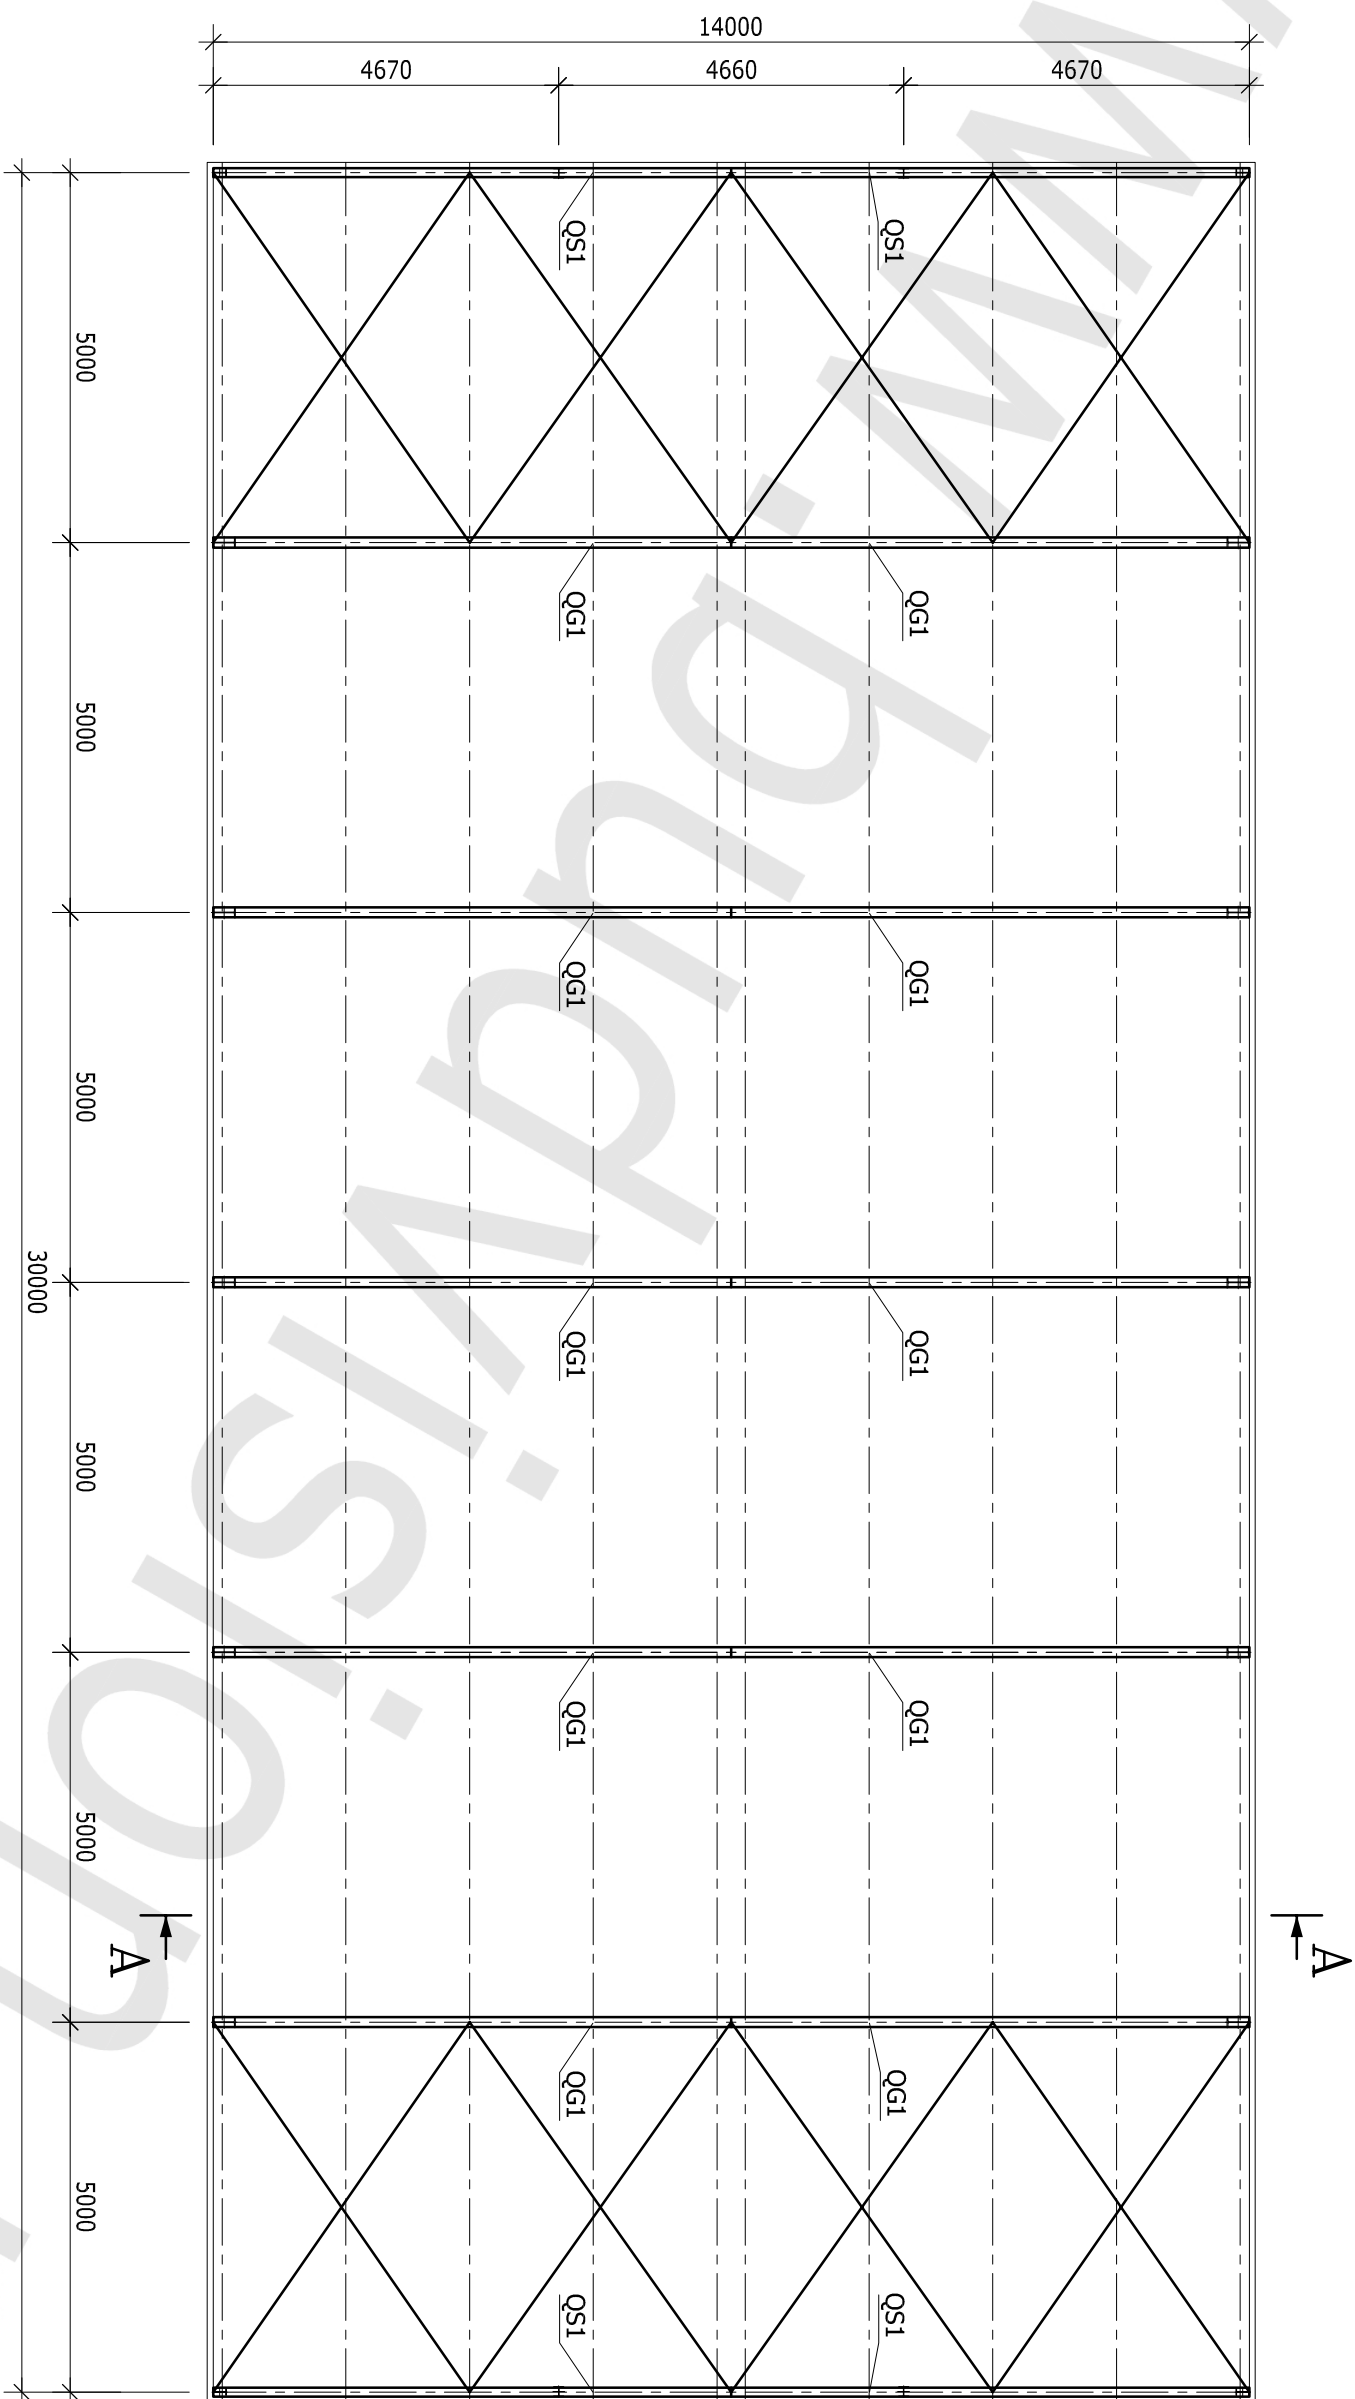

RZUT PRZYZIEMIEMIA

SKALA 1:100

HALA 14,0x30,0x5,15 m

LEGENDA:

- XG1 - SŁUP GŁÓWNY
- XS1 - SŁUP SZCZYTOWY
- XS2 - SŁUP SZCZYTOWY

RZUT DACHU
SKALA 1:100

HALA 14,0x30,0x5,15 m
LEGENDA:
QG1 - RYGIEL GŁÓWNY
QS1 - RYGIEL SZCZYTOWY