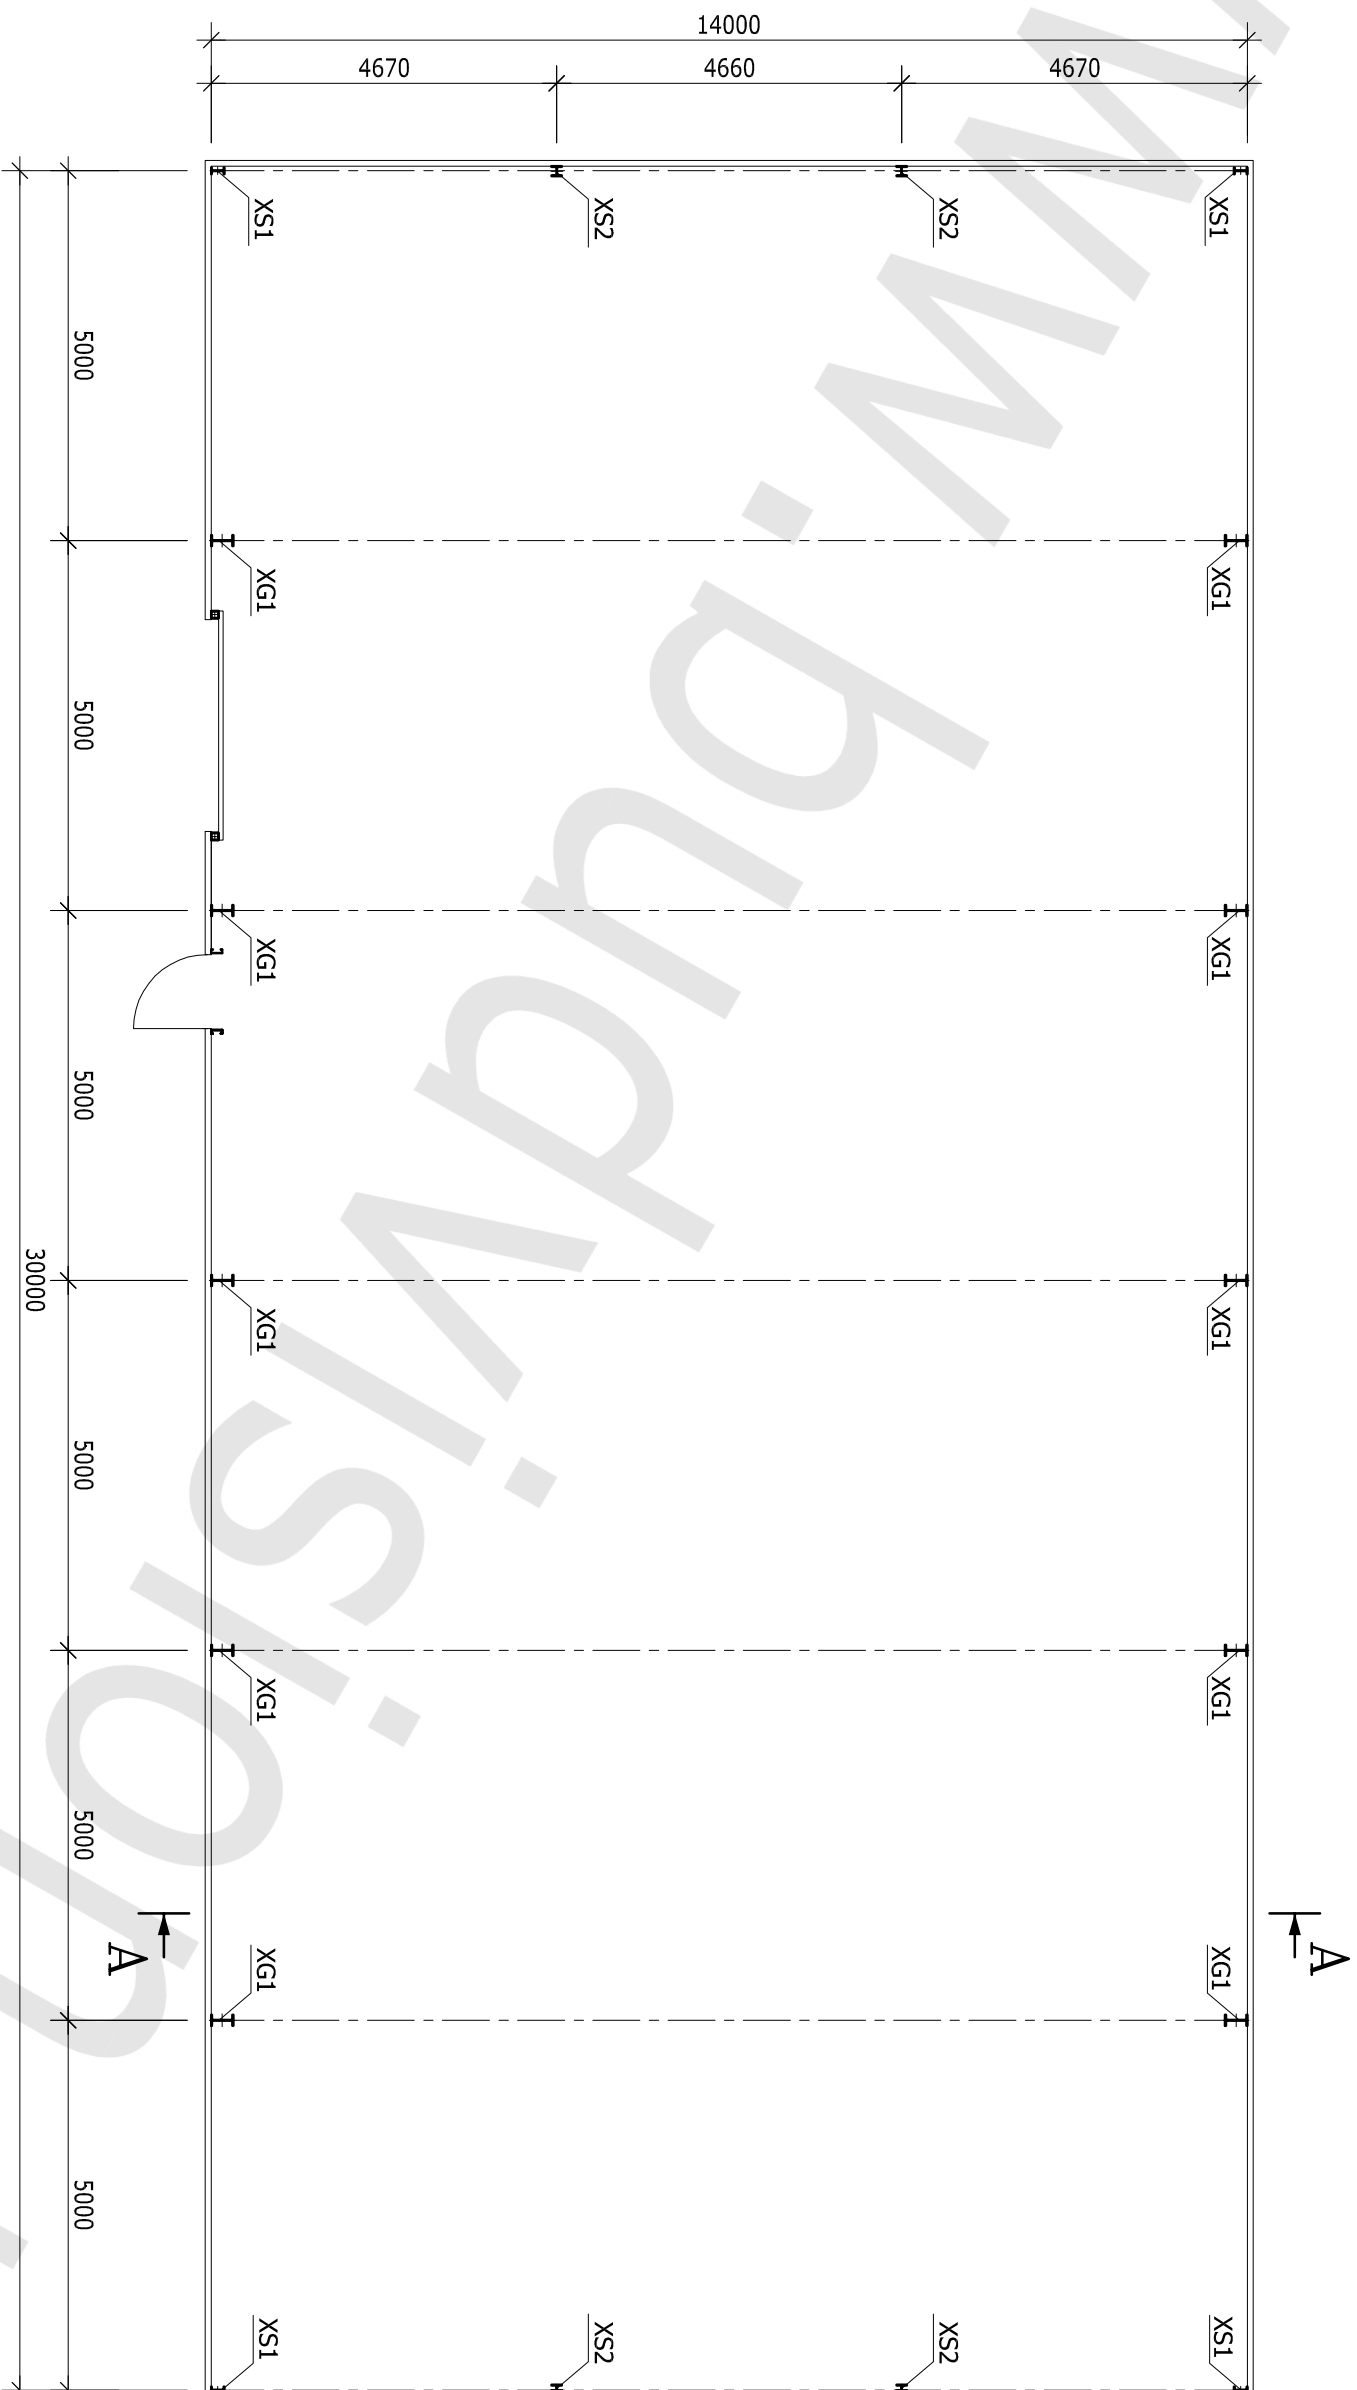

RZUT PRZYZIEMIEMIA

SKALA 1:100

HALA 14,0x30,0x5,15 m

LEGENDA:

- XG1 - SŁUP GŁÓWNY
- XS1 - SŁUP SZCZYTOWY
- XS2 - SŁUP SZCZYTOWY

RZUT DACHU
SKALA 1:100

HALA 14,0x30,0x5,15 m
LEGENDA:
QG1 - RYGIEL GŁÓWNY
QS1 - RYGIEL SZCZYTOWY