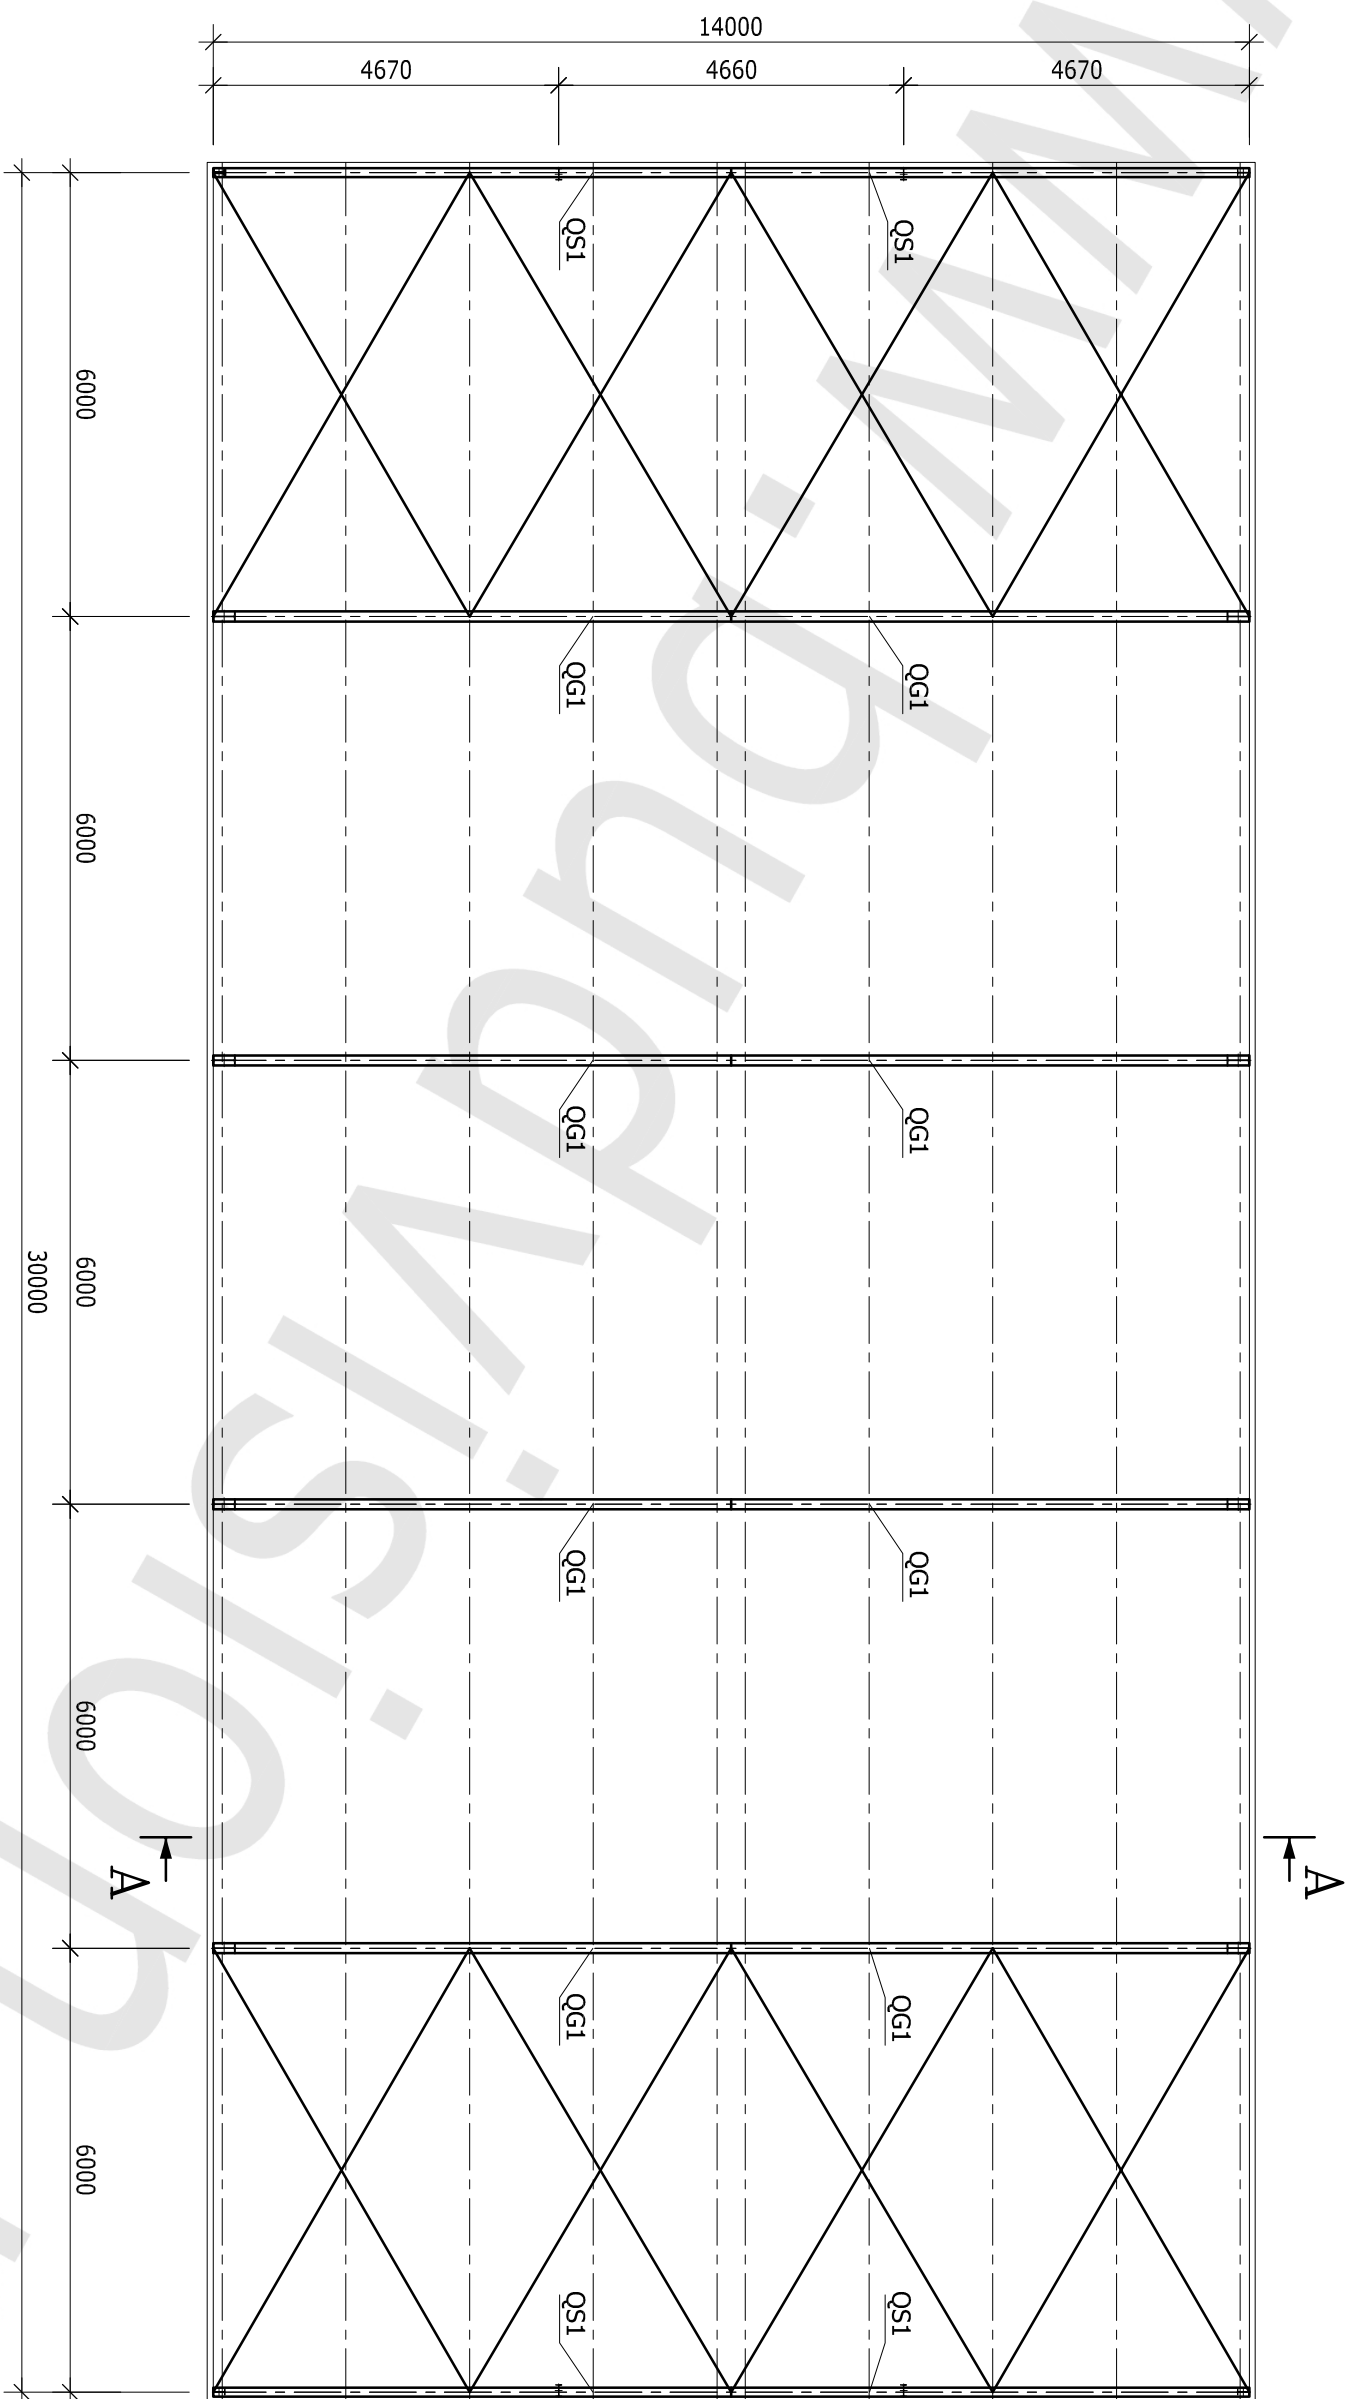

RZUT PRZYZIEMIEMIA

SKALA 1:100

HALA 14,0x30,0x4,65 m

LEGENDA:

- XG1 - SŁUP GŁÓWNY
- XS1 - SŁUP SZCZYTOWY
- XS2 - SŁUP SZCZYTOWY

RZUT DACHU
SKALA 1:100

HALA 14,0x30,0x4,65 m
LEGENDA:
QG1 - RYGIEL GŁÓWNY
QS1 - RYGIEL SZCZYTOWY

PRZEKRÓJ A-A

SKALA 1:50

HALA 14,0x30,0x4,65 m

LEGENDA:

XG1 - SŁUP GŁÓWNY

QG1 - RYGIEL GŁÓWNY