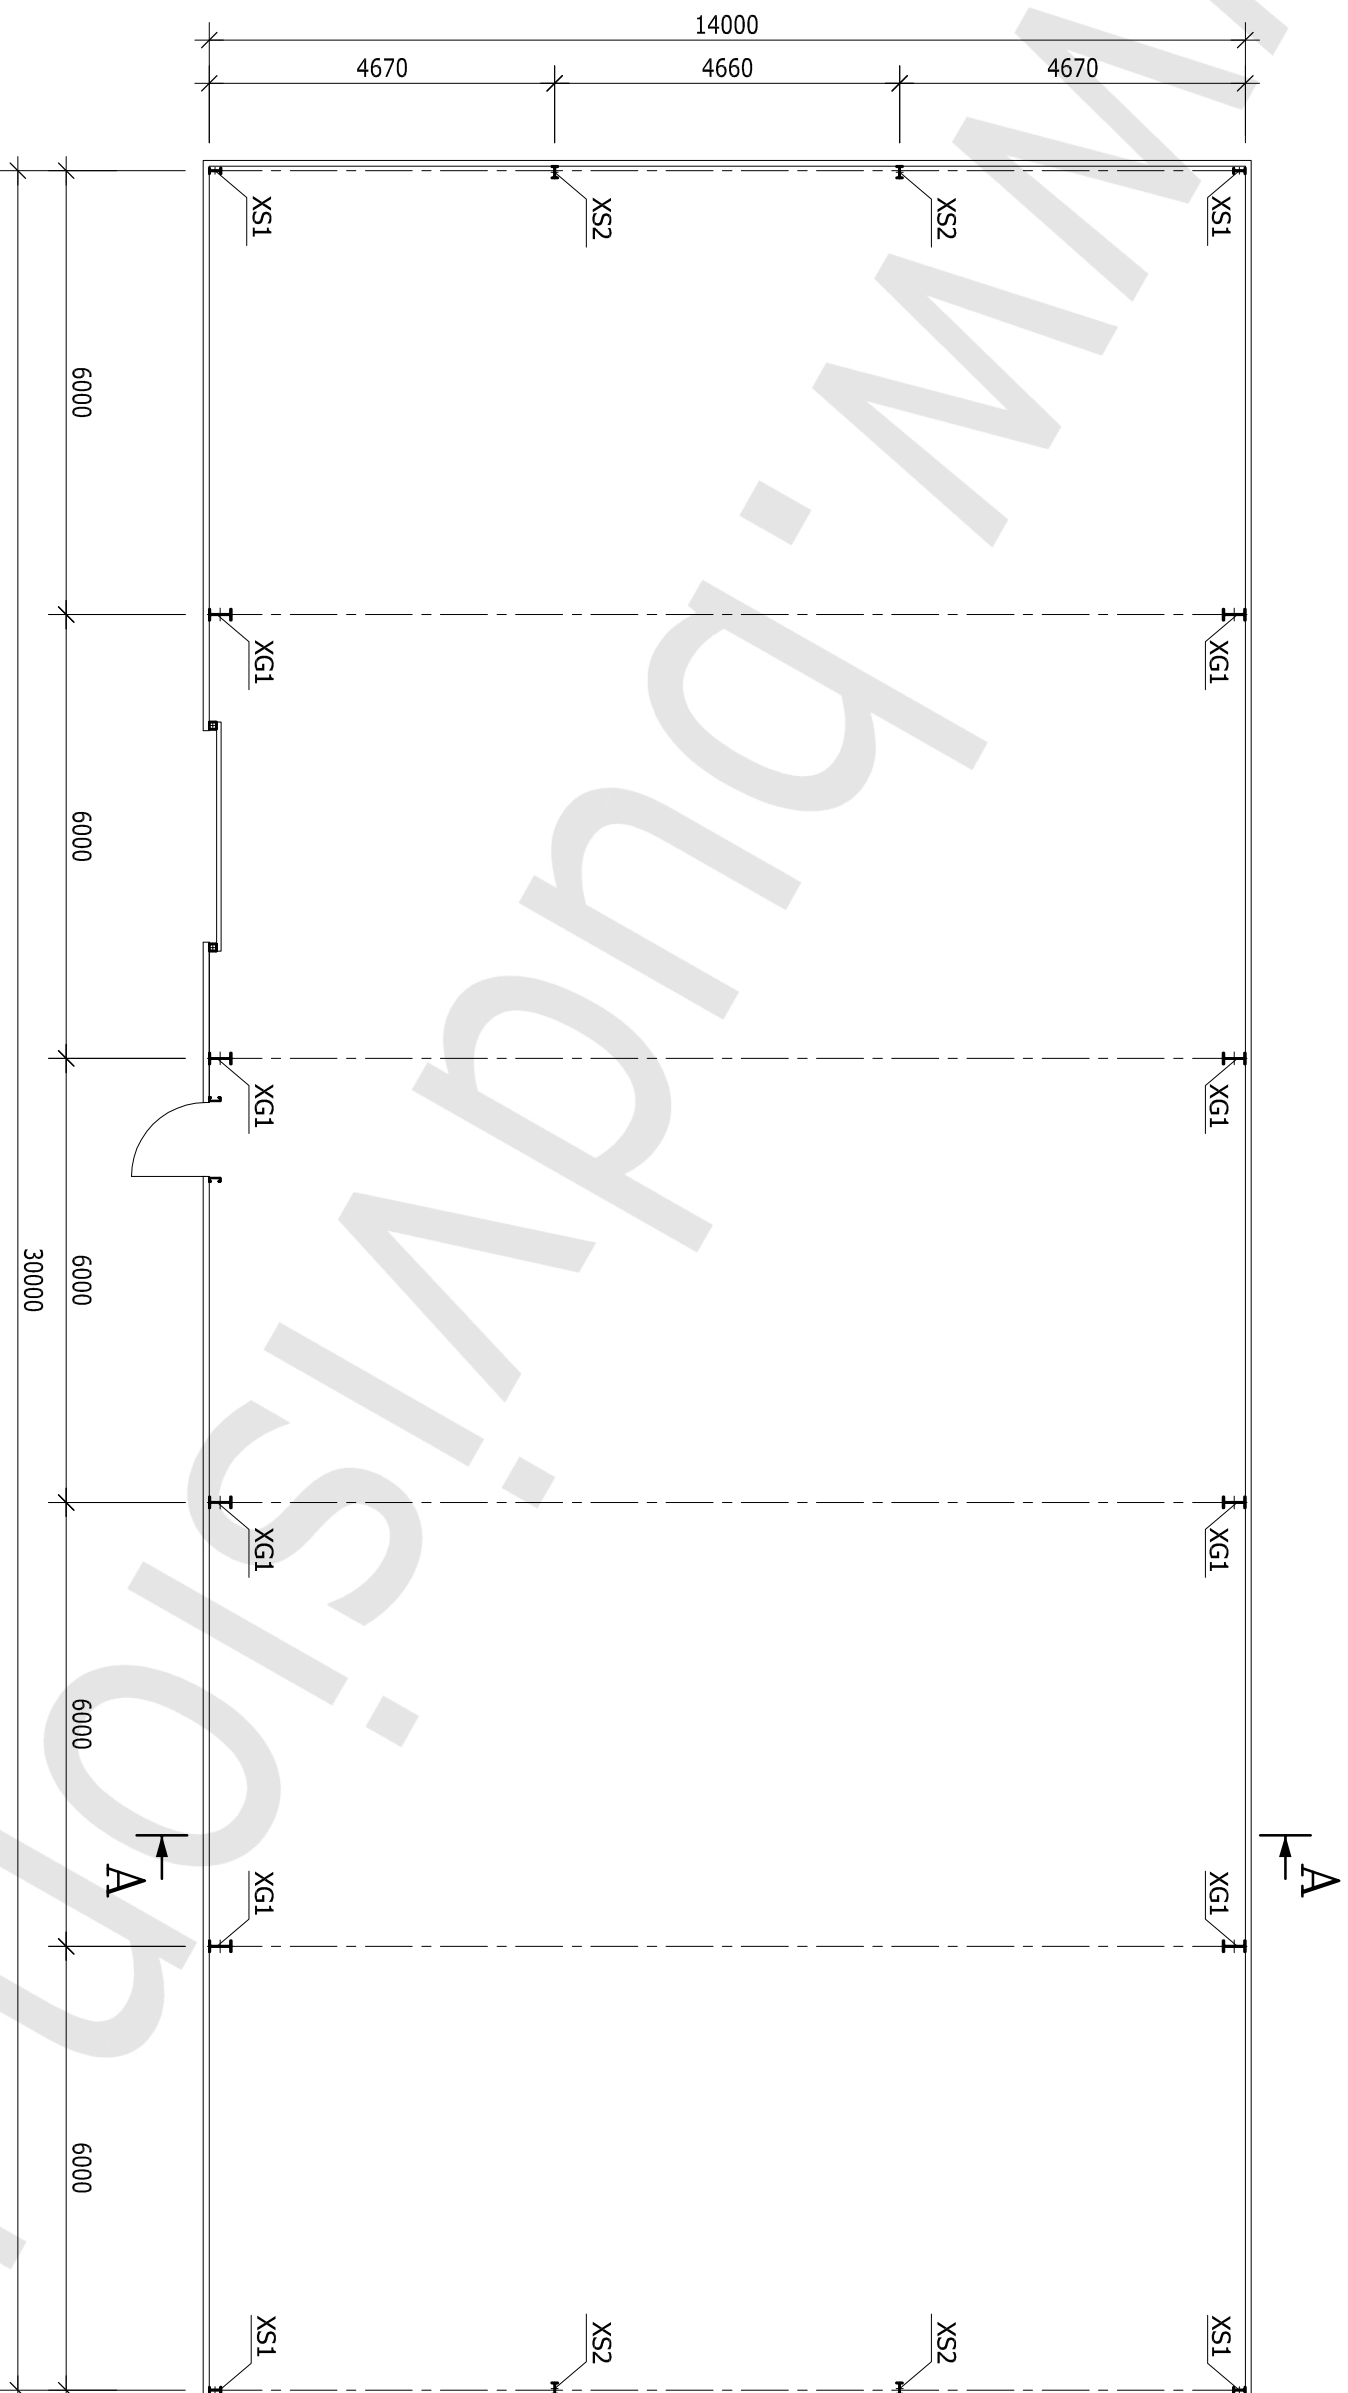

RZUT PRZYZIEMIEMIA

SKALA 1:100

HALA 14,0x30,0x4,65 m

LEGENDA:

- XG1 - SŁUP GŁÓWNY
- XS1 - SŁUP SZCZYTOWY
- XS2 - SŁUP SZCZYTOWY

RZUT DACHU
SKALA 1:100

HALA 14,0x30,0x4,65 m
LEGENDA:
QG1 - RYGIEL GŁÓWNY
QS1 - RYGIEL SZCZYTOWY

PRZEKRÓJ A-A

SKALA 1:50

HALA 14,0x30,0x4,65 m

LEGENDA:

XG1 - SŁUP GŁÓWNY

QG1 - RYGIEL GŁÓWNY