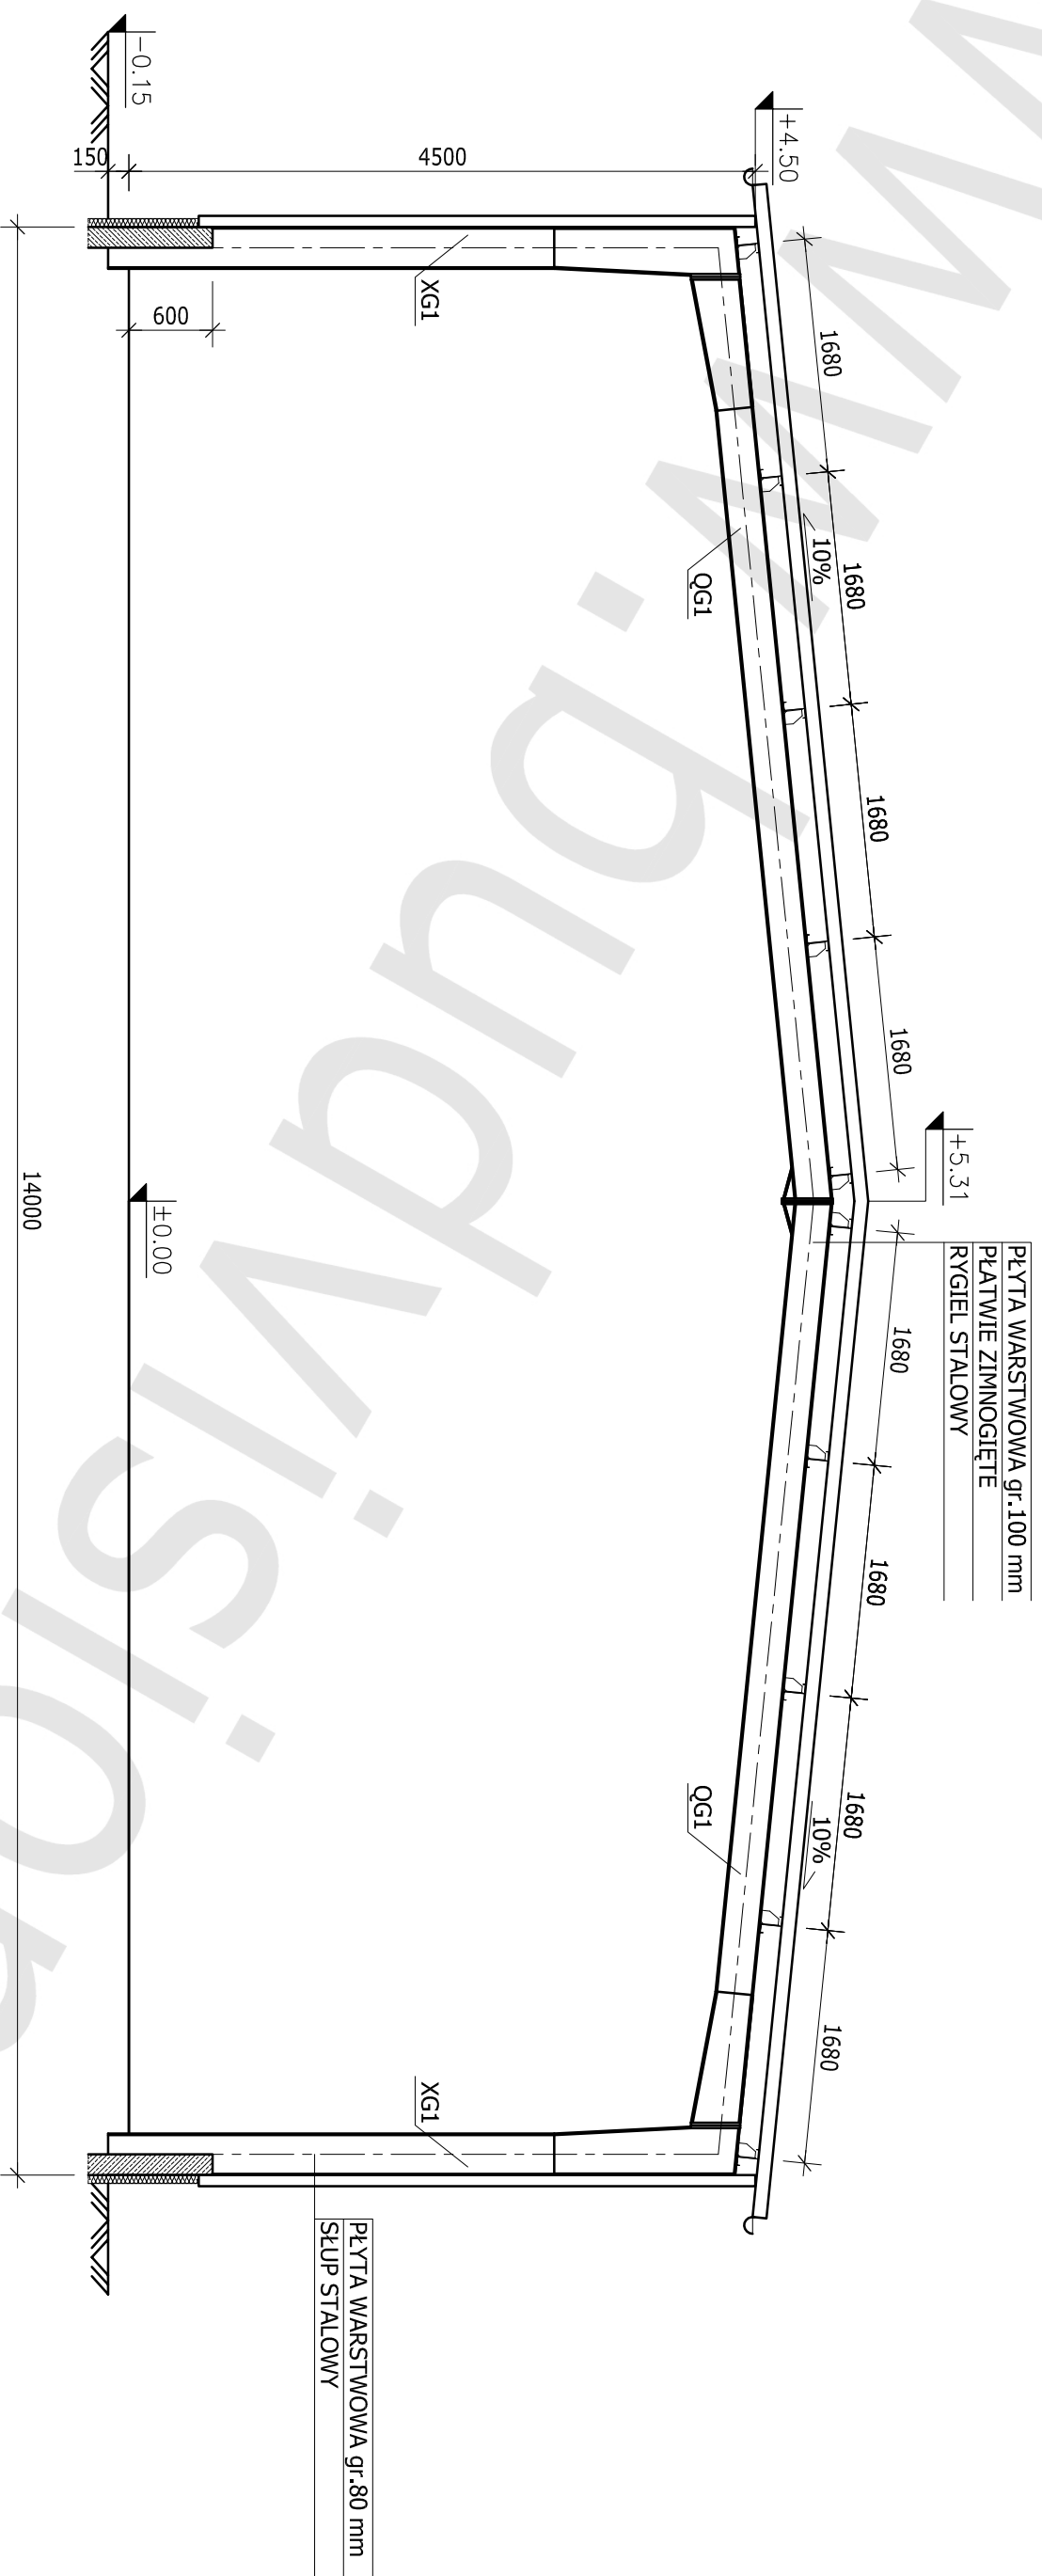

RZUT PRZYZIEMIEMIA

SKALA 1:100

HALA 14,0x30,0x4,65 m

LEGENDA:

- XG1 - SŁUP GŁÓWNY
- XS1 - SŁUP SZCZYTOWY
- XS2 - SŁUP SZCZYTOWY

RZUT DACHU
SKALA 1:100

HALA 14,0x30,0x4,65 m
LEGENDA:
QG1 - RYGIEL GŁÓWNY
QS1 - RYGIEL SZCZYTOWY

PRZEKRÓJ A-A

SKALA 1:50

HALA 14,0x30,0x4,65 m

LEGENDA:

XG1 - SŁUP GŁÓWNY

QG1 - RYGIEL GŁÓWNY