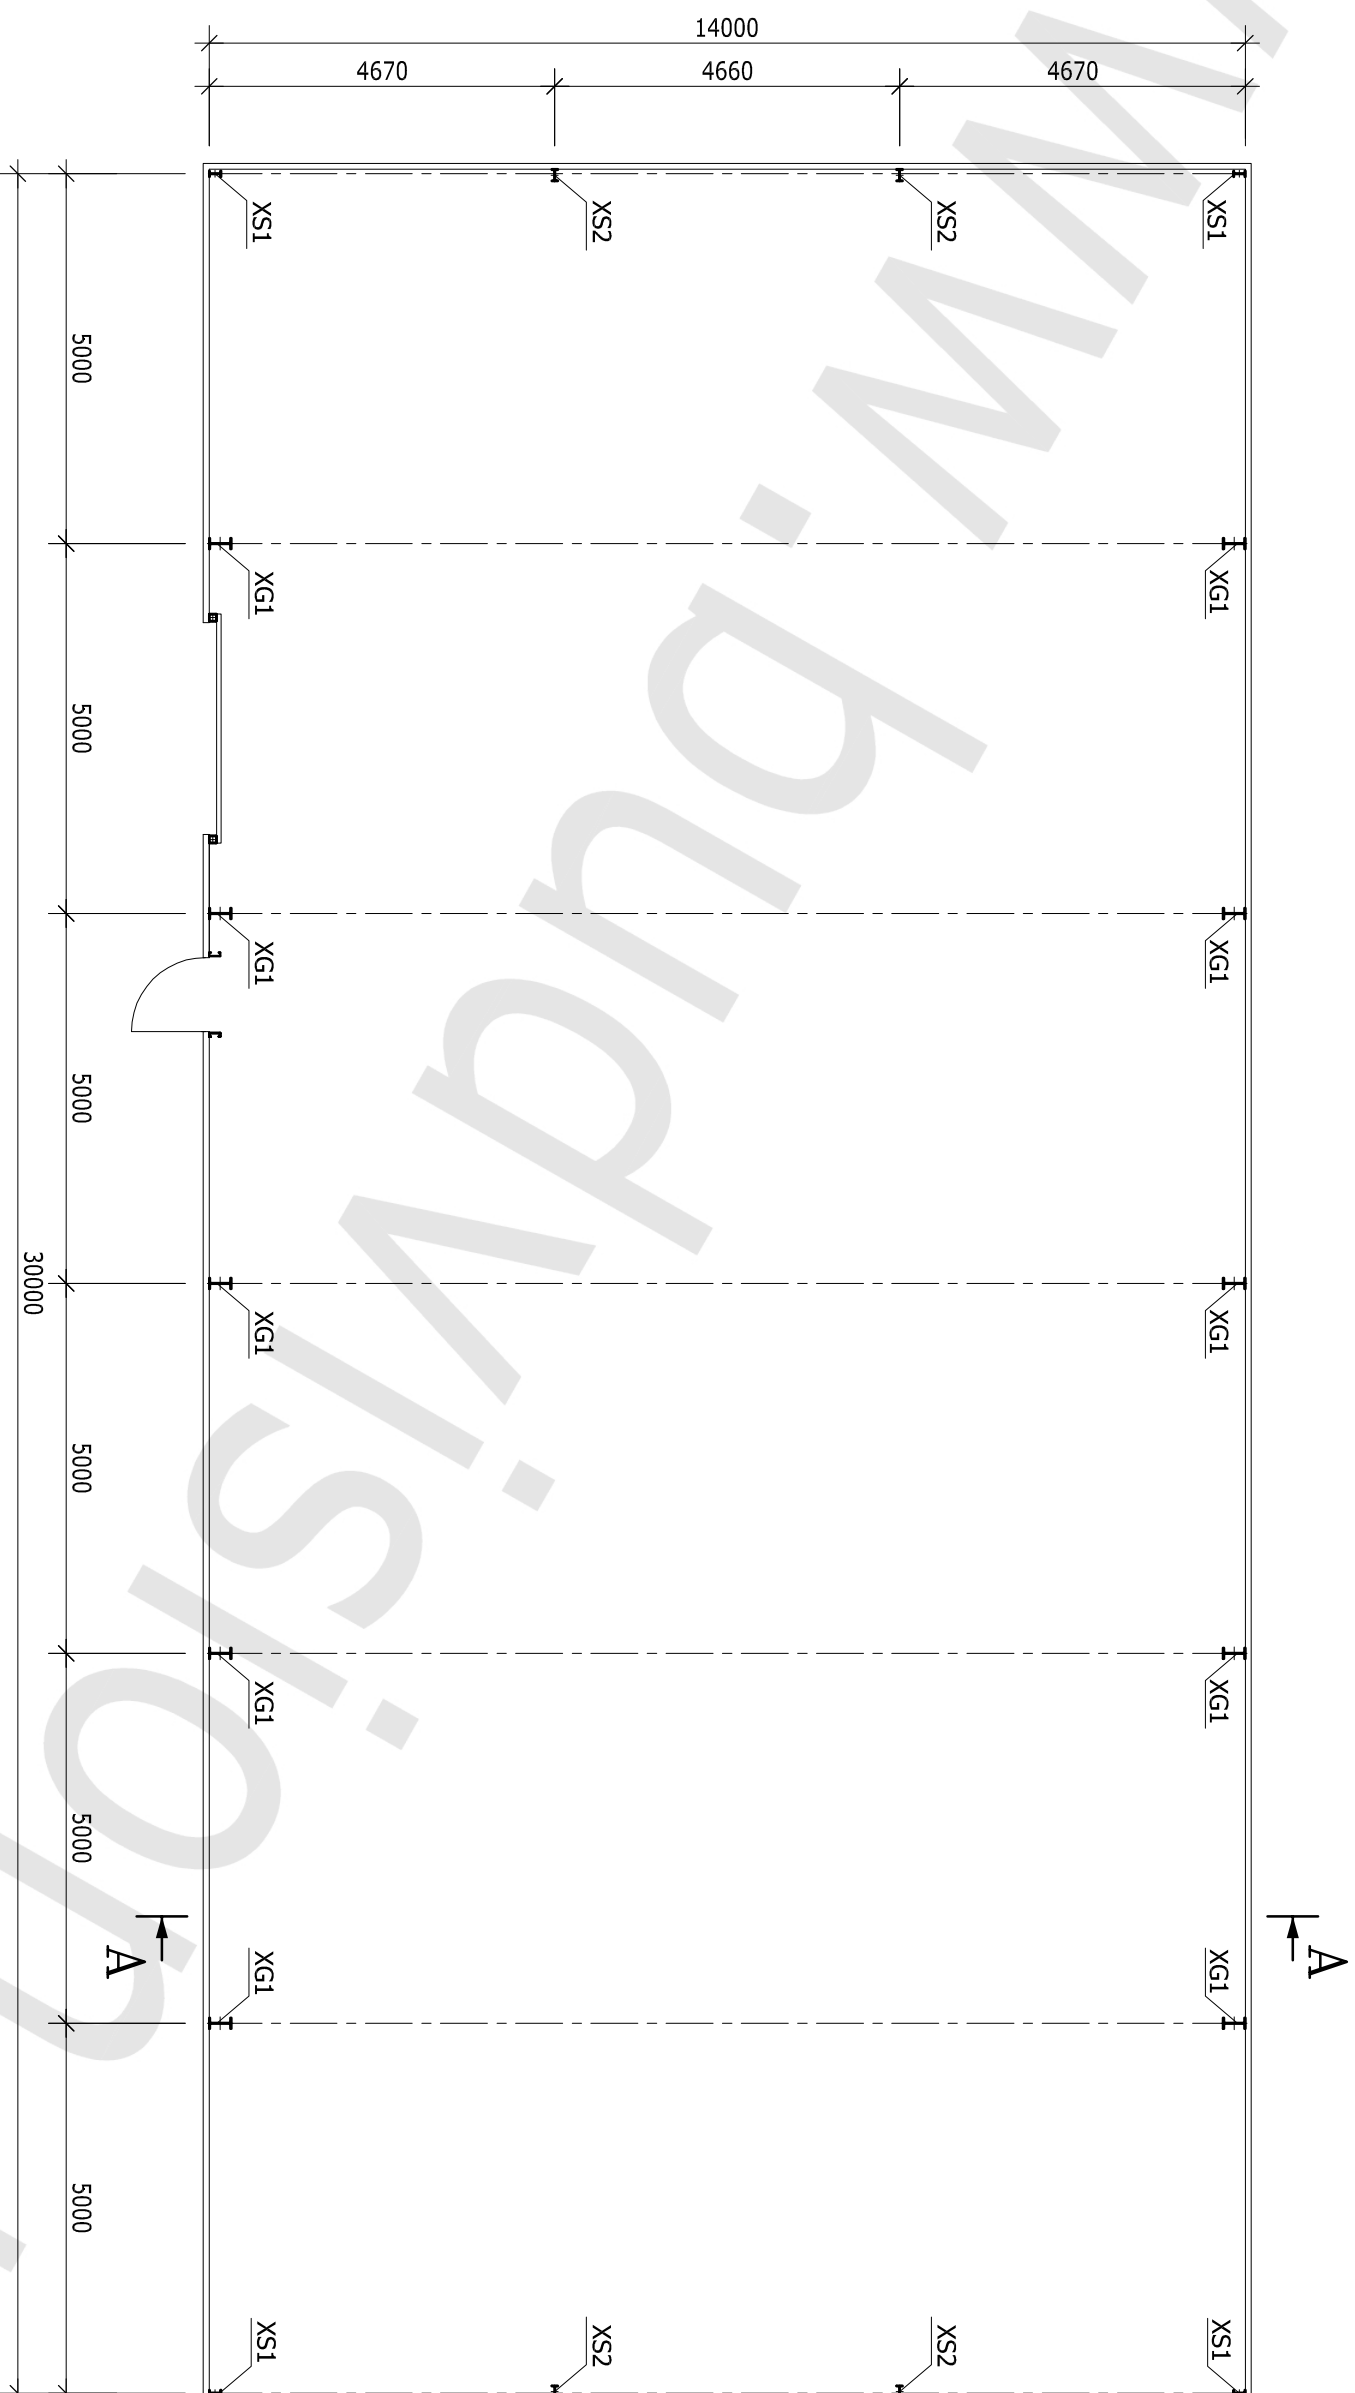

RZUT PRZYZIEMIEMIA

SKALA 1:100

HALA 14,0x30,0x4,65 m

LEGENDA:

- XG1 - SŁUP GŁÓWNY
- XS1 - SŁUP SZCZYTOWY
- XS2 - SŁUP SZCZYTOWY

RZUT DACHU
SKALA 1:100

HALA 14,0x30,0x4,65 m
LEGENDA:
QG1 - RYGIEL GŁÓWNY
QS1 - RYGIEL SZCZYTOWY