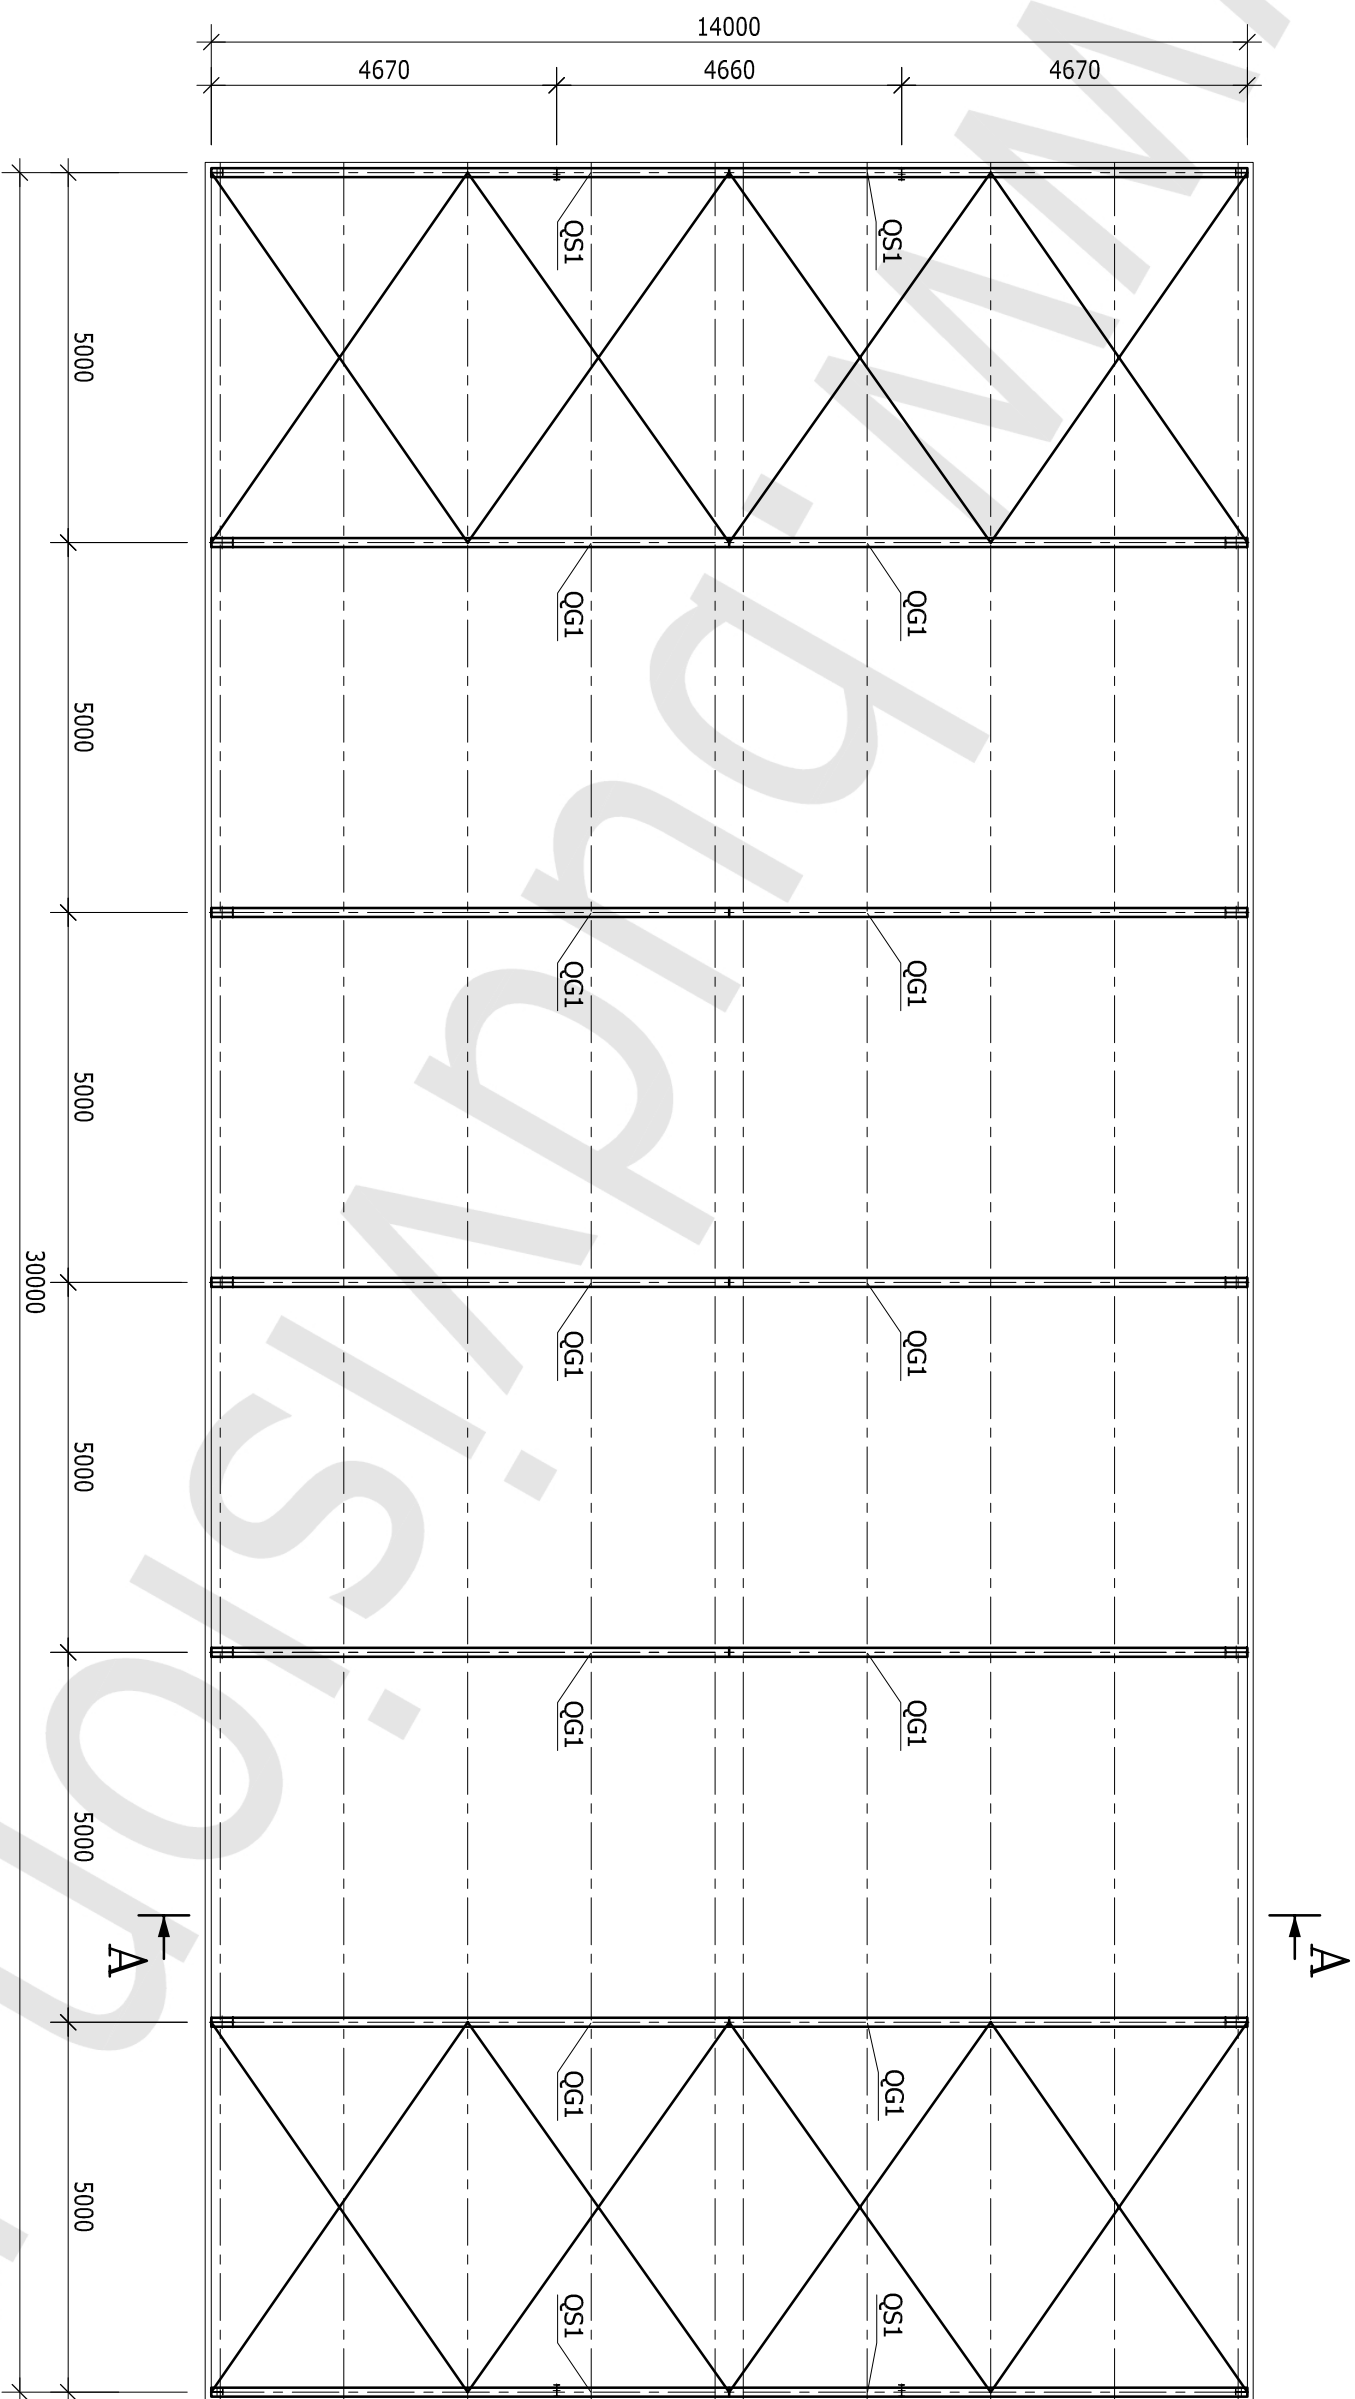

RZUT PRZYZIEMIEMIA

SKALA 1:100

HALA 14,0x30,0x4,65 m

LEGENDA:

- XG1 - SŁUP GŁÓWNY
- XS1 - SŁUP SZCZYTOWY
- XS2 - SŁUP SZCZYTOWY

RZUT DACHU
SKALA 1:100

HALA 14,0x30,0x4,65 m
LEGENDA:
QG1 - RYGIEL GŁÓWNY
QS1 - RYGIEL SZCZYTOWY