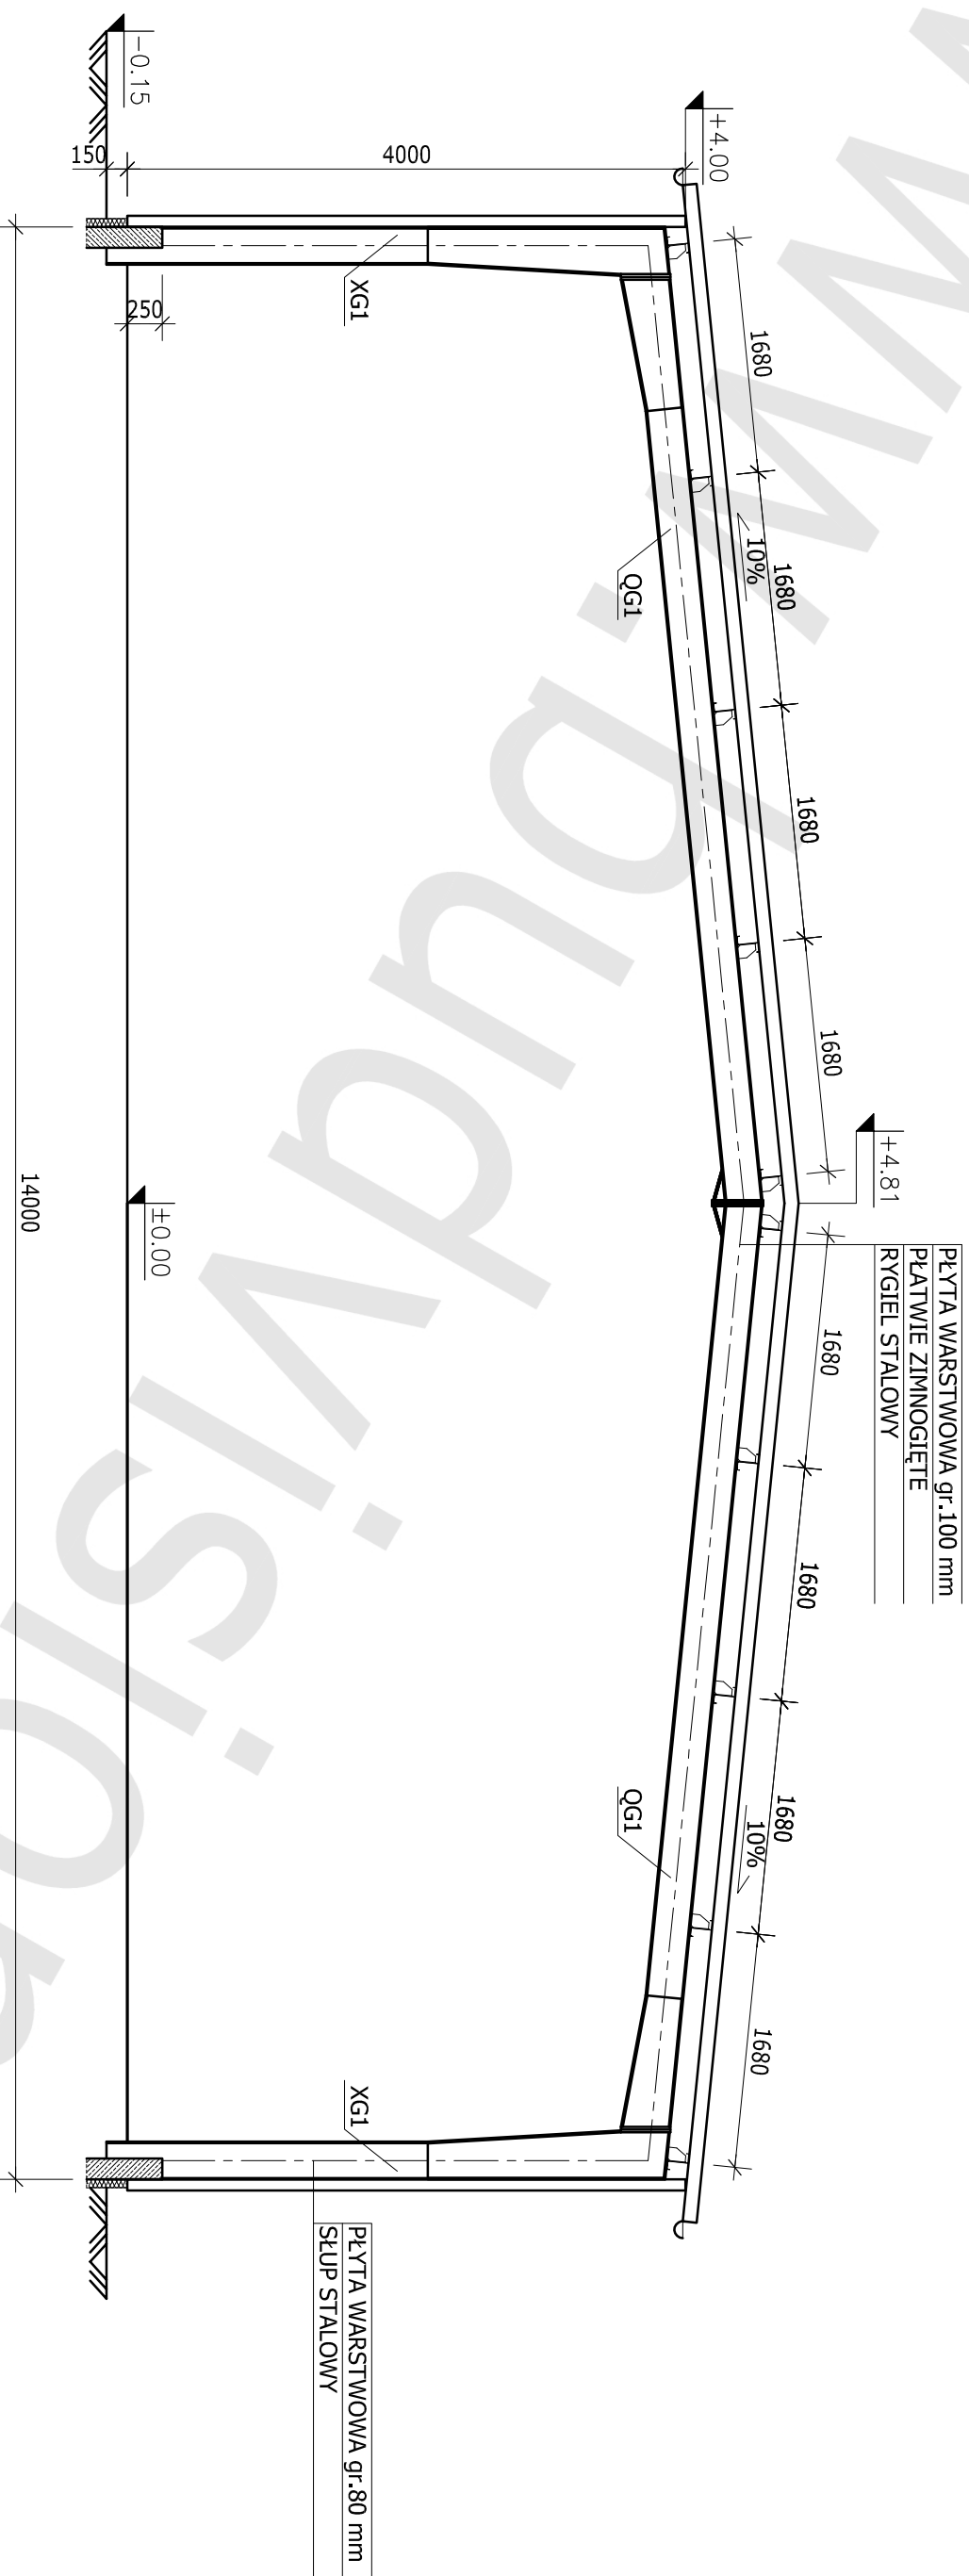

RZUT PRZYZIEMIEMIA

SKALA 1:100

HALA 14,0x30,0x4,15 m

LEGENDA:

- XG1 - SŁUP GŁÓWNY
- XS1 - SŁUP SZCZYTOWY
- XS2 - SŁUP SZCZYTOWY

RZUT DACHU
SKALA 1:100

HALA 14,0x30,0x4,15 m
LEGENDA:
QG1 - RYGIEL GŁÓWNY
QŚ1 - RYGIEL SZCZYTOWY

PRZEKRÓJ A-A

SKALA 1:50

HALA 14,0x30,0x4,15 m

LEGENDA:

SG1 - SŁUP GŁÓWNY

OG1 - RYGIEL GŁÓWNY