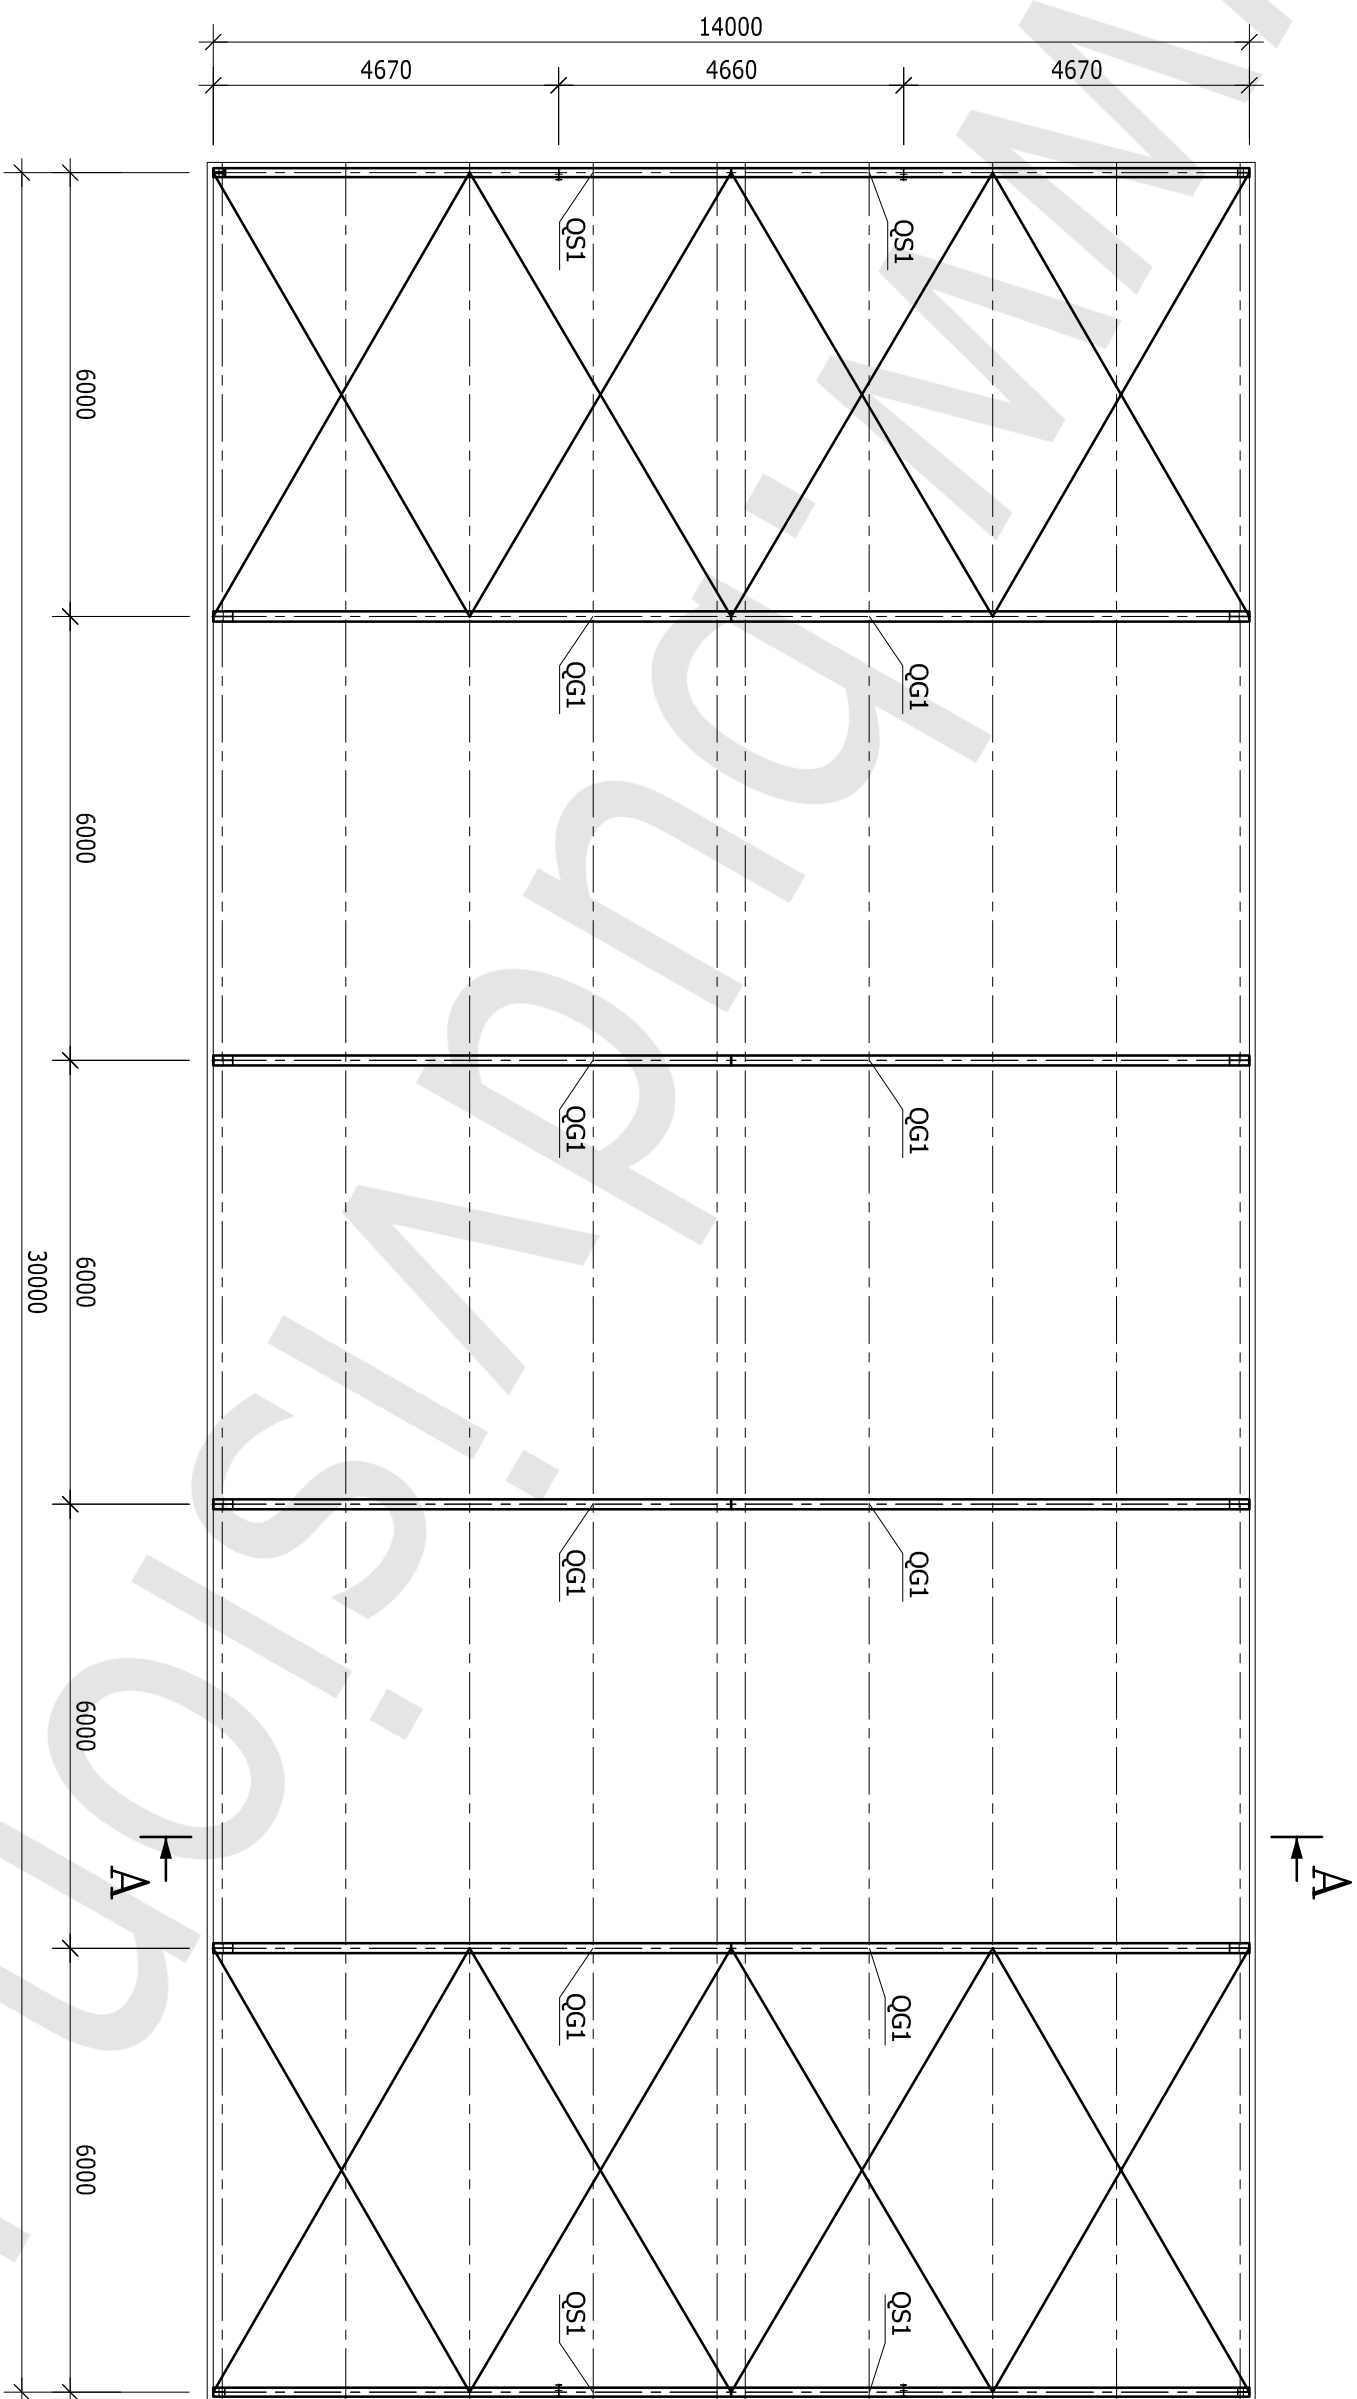

RZUT PRZYZIEMIEMIA

SKALA 1:100

HALA 14,0x30,0x4,15 m

LEGENDA:

- XG1 - SŁUP GŁÓWNY
- XS1 - SŁUP SZCZYTOWY
- XS2 - SŁUP SZCZYTOWY

RZUT DACHU
SKALA 1:100

HALA 14,0x30,0x4,15 m
LEGENDA:
QG1 - RYGIEL GŁÓWNY
QŚ1 - RYGIEL SZCZYTOWY

PRZEKRÓJ A-A

SKALA 1:50

HALA 14,0x30,0x4,15 m

LEGENDA:

SG1 - SŁUP GŁÓWNY

OG1 - RYGIEL GŁÓWNY