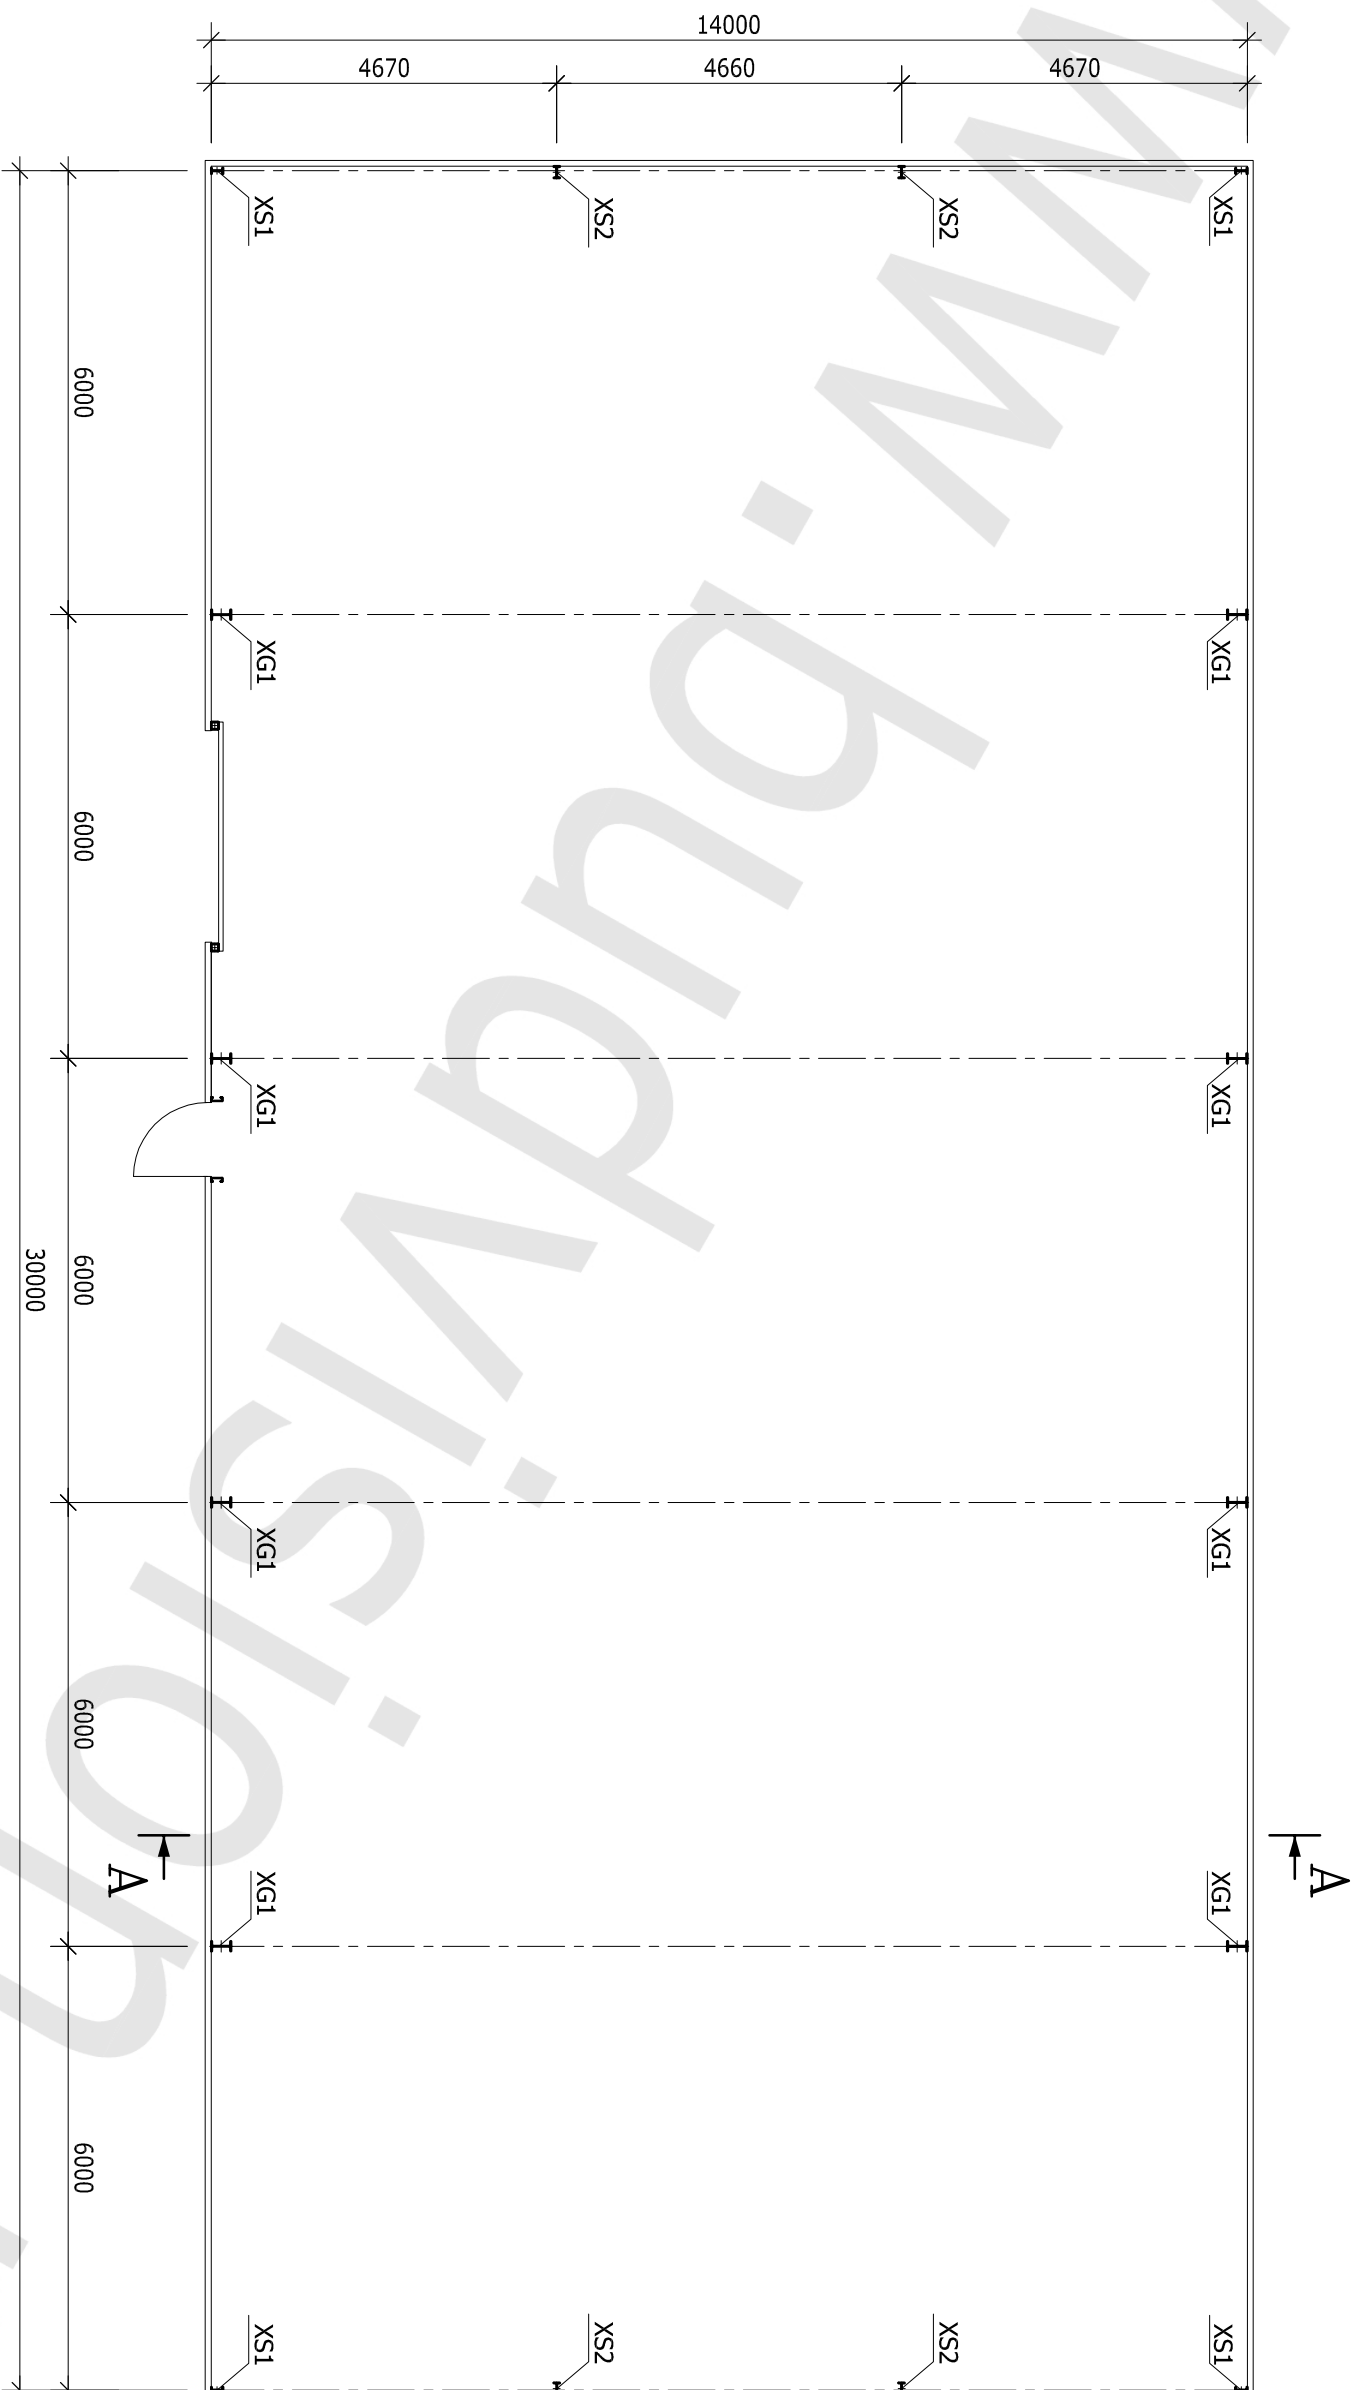

RZUT PRZYZIEMIEMIA

SKALA 1:100

HALA 14,0x30,0x4,15 m

LEGENDA:

- XG1 - SŁUP GŁÓWNY
- XS1 - SŁUP SZCZYTOWY
- XS2 - SŁUP SZCZYTOWY

RZUT DACHU
SKALA 1:100

HALA 14,0x30,0x4,15 m
LEGENDA:
QG1 - RYGIEL GŁÓWNY
QŚ1 - RYGIEL SZCZYTOWY

PRZEKRÓJ A-A

SKALA 1:50

HALA 14,0x30,0x4,15 m

LEGENDA:

SG1 - SŁUP GŁÓWNY

OG1 - RYGIEL GŁÓWNY