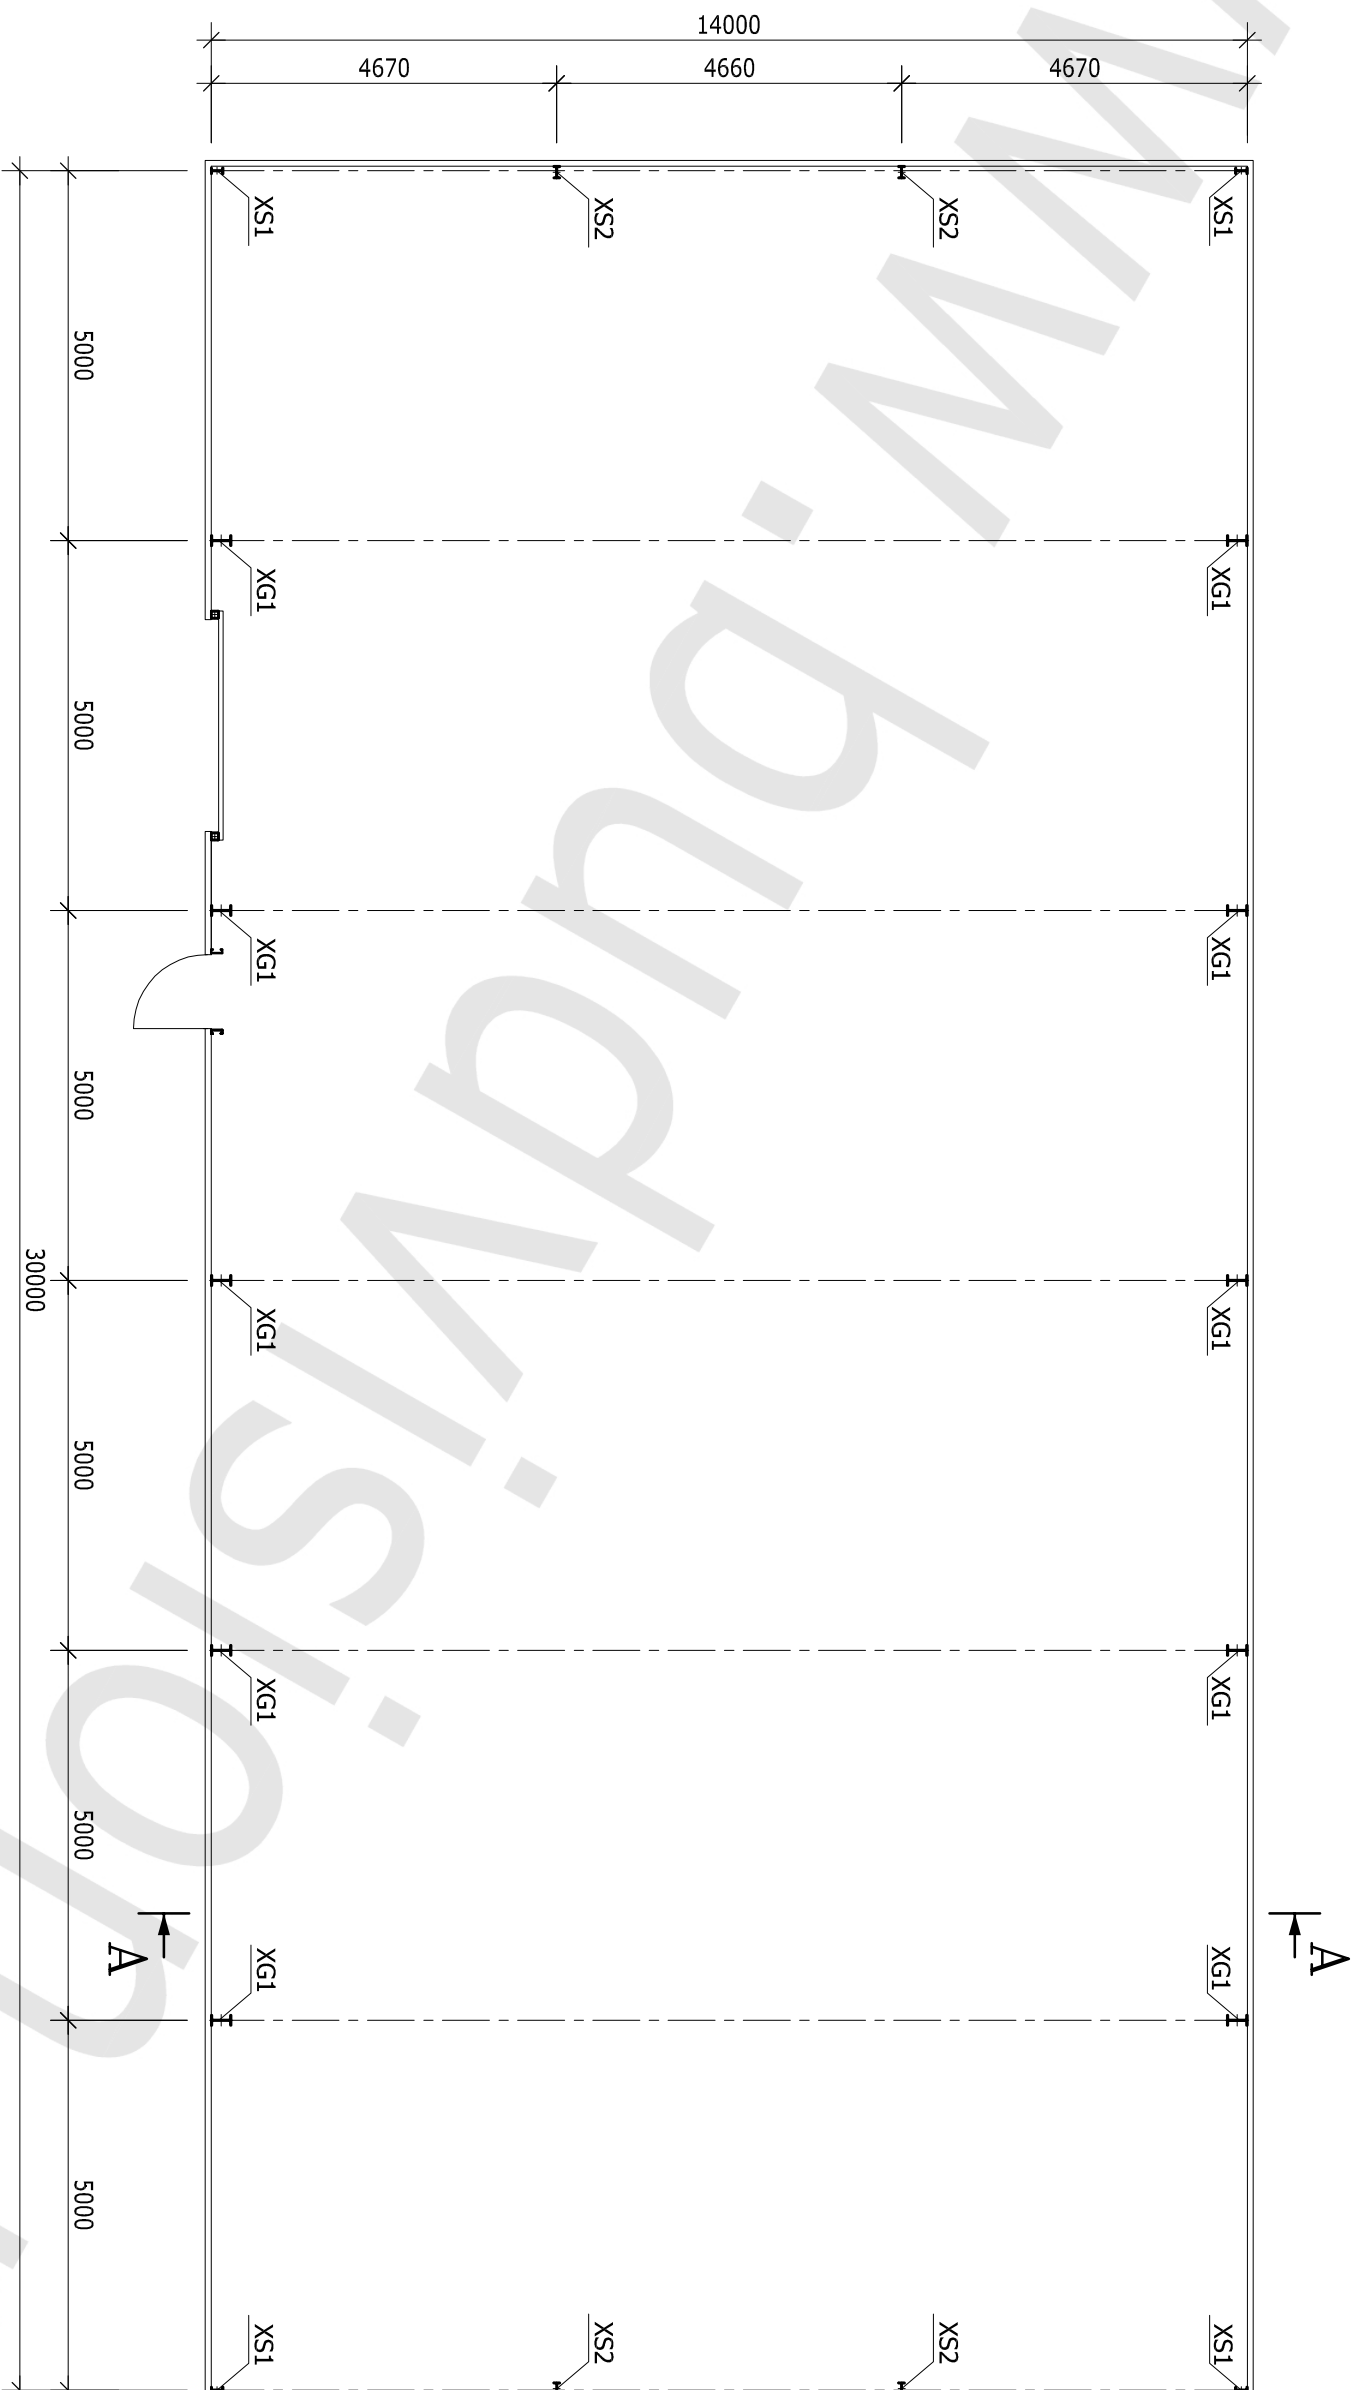

# RZUT PRZYZIEMIEMIA

SKALA 1:100

HALA 14,0x30,0x4,15 m

LEGENDA:

- XG1 - SŁUP GŁÓWNY
- XS1 - SŁUP SZCZYTOWY
- XS2 - SŁUP SZCZYTOWY

RZUT DACHU  
SKALA 1:100

HALA 14,0x30,0x4,15 m  
LEGENDA:  
QGI - RYGIEL GŁÓWNY  
QS1 - RYGIEL SZCZYTOWY