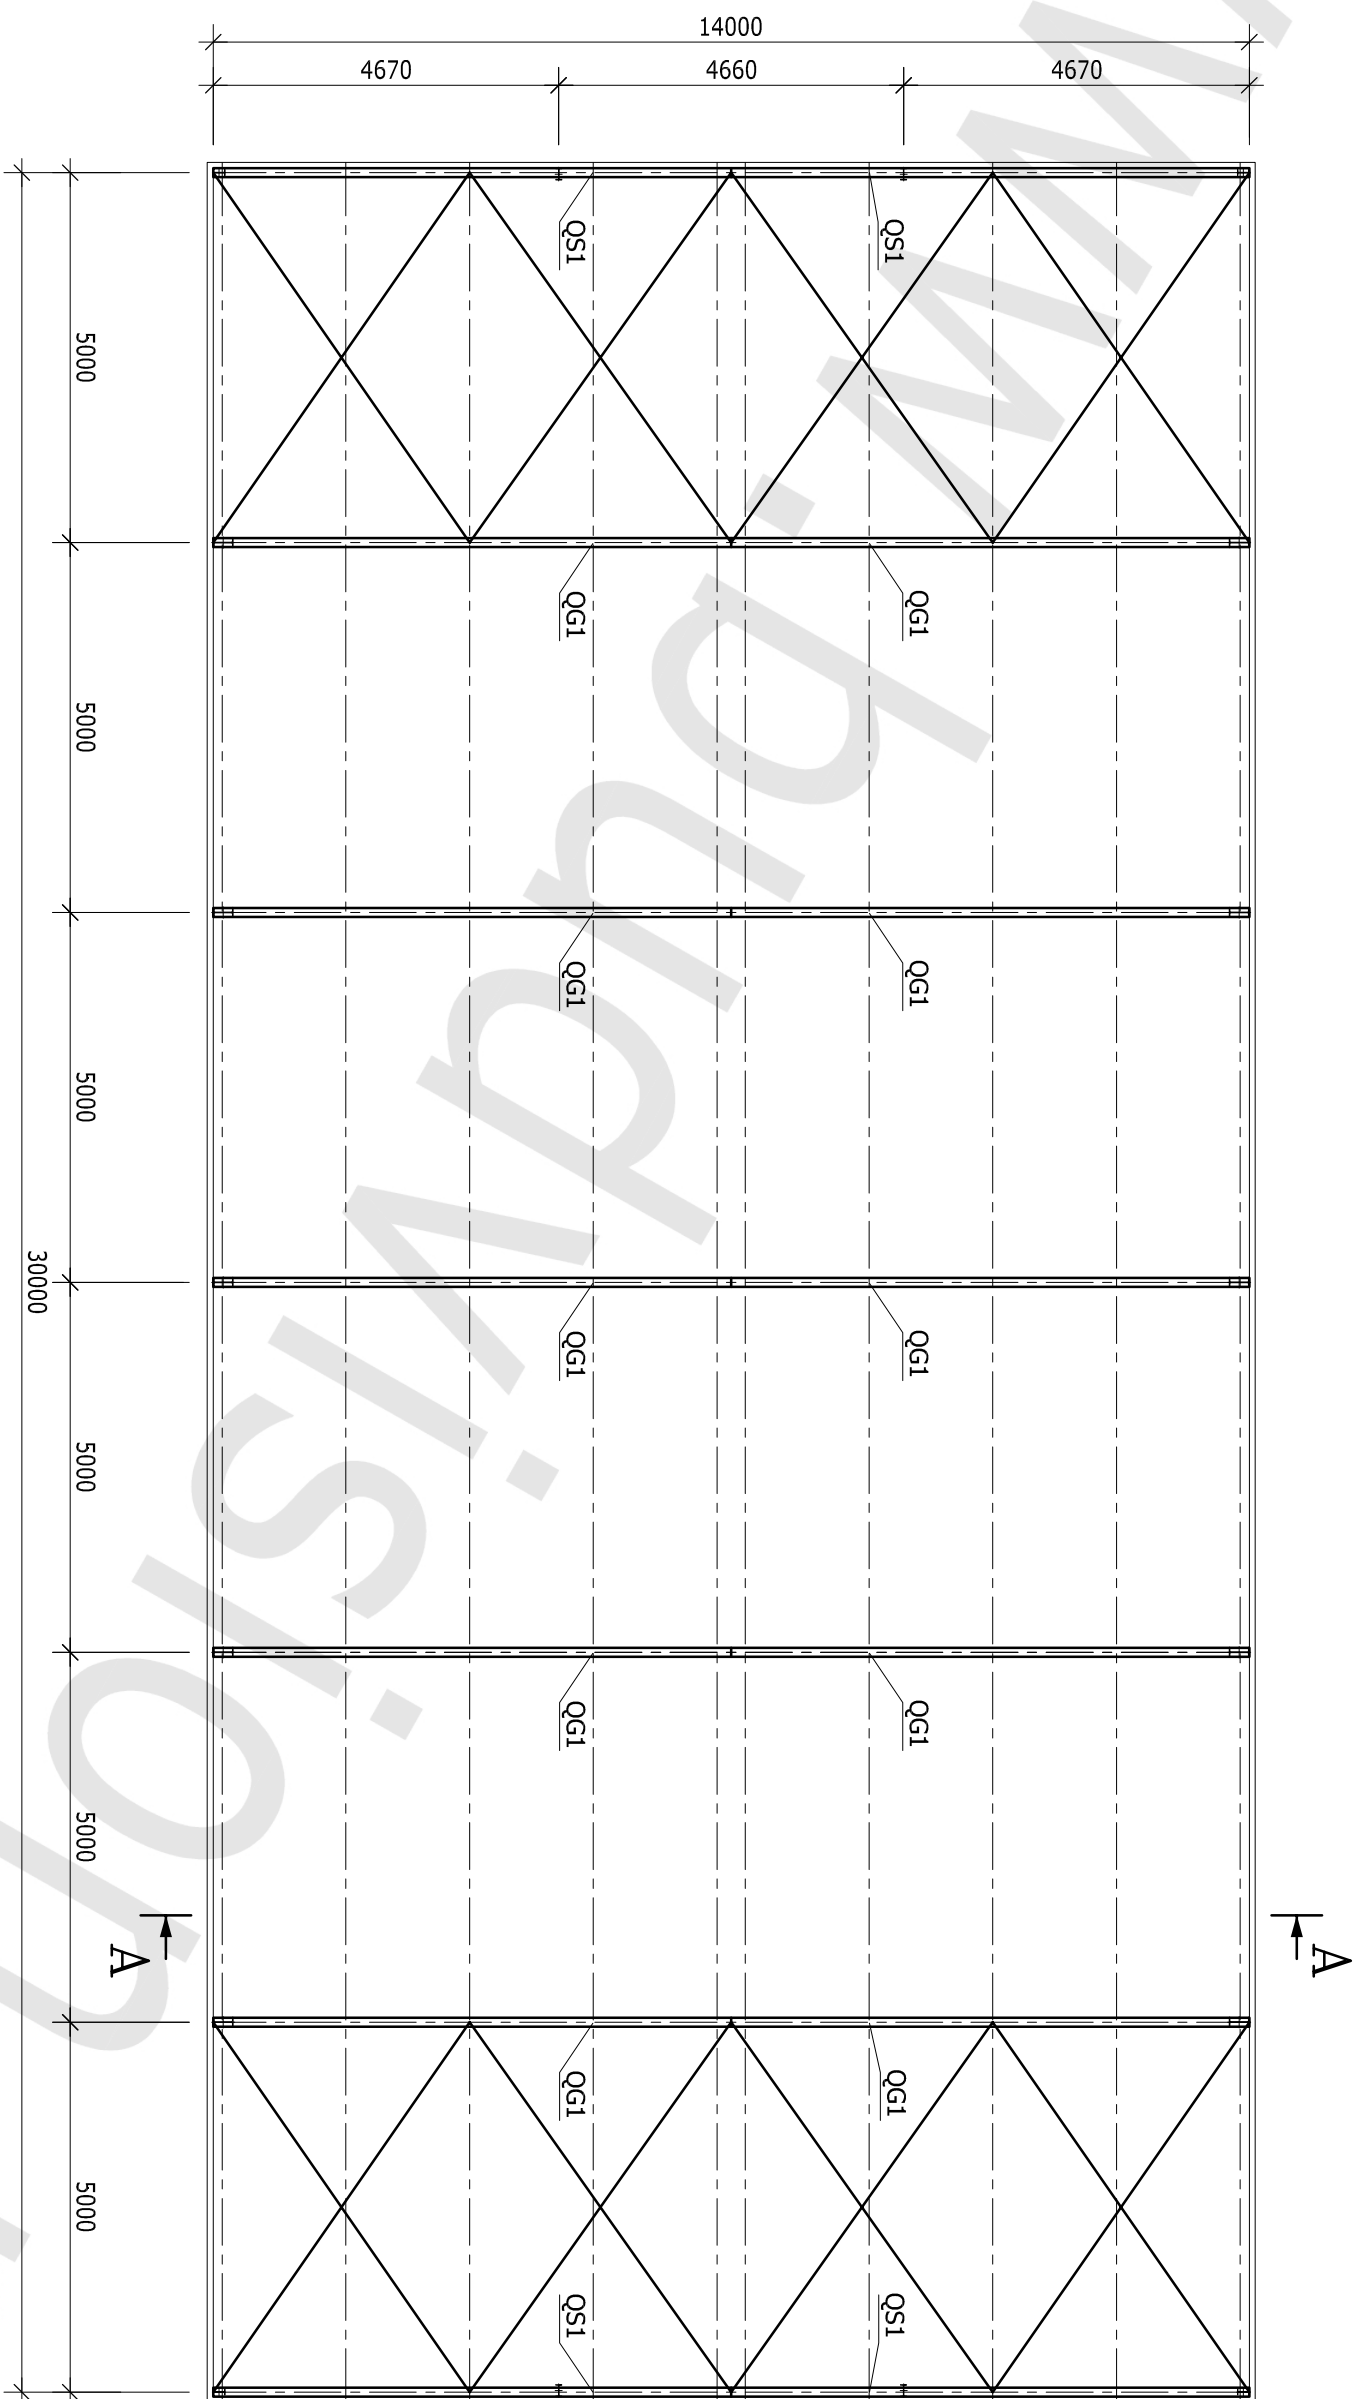

# RZUT PRZYZIEMIEMIA

SKALA 1:100

HALA 14,0x30,0x4,15 m

LEGENDA:

- XG1 - SŁUP GŁÓWNY
- XS1 - SŁUP SZCZYTOWY
- XS2 - SŁUP SZCZYTOWY

RZUT DACHU  
SKALA 1:100

HALA 14,0x30,0x4,15 m  
LEGENDA:  
QGI - RYGIEL GŁÓWNY  
QS1 - RYGIEL SZCZYTOWY