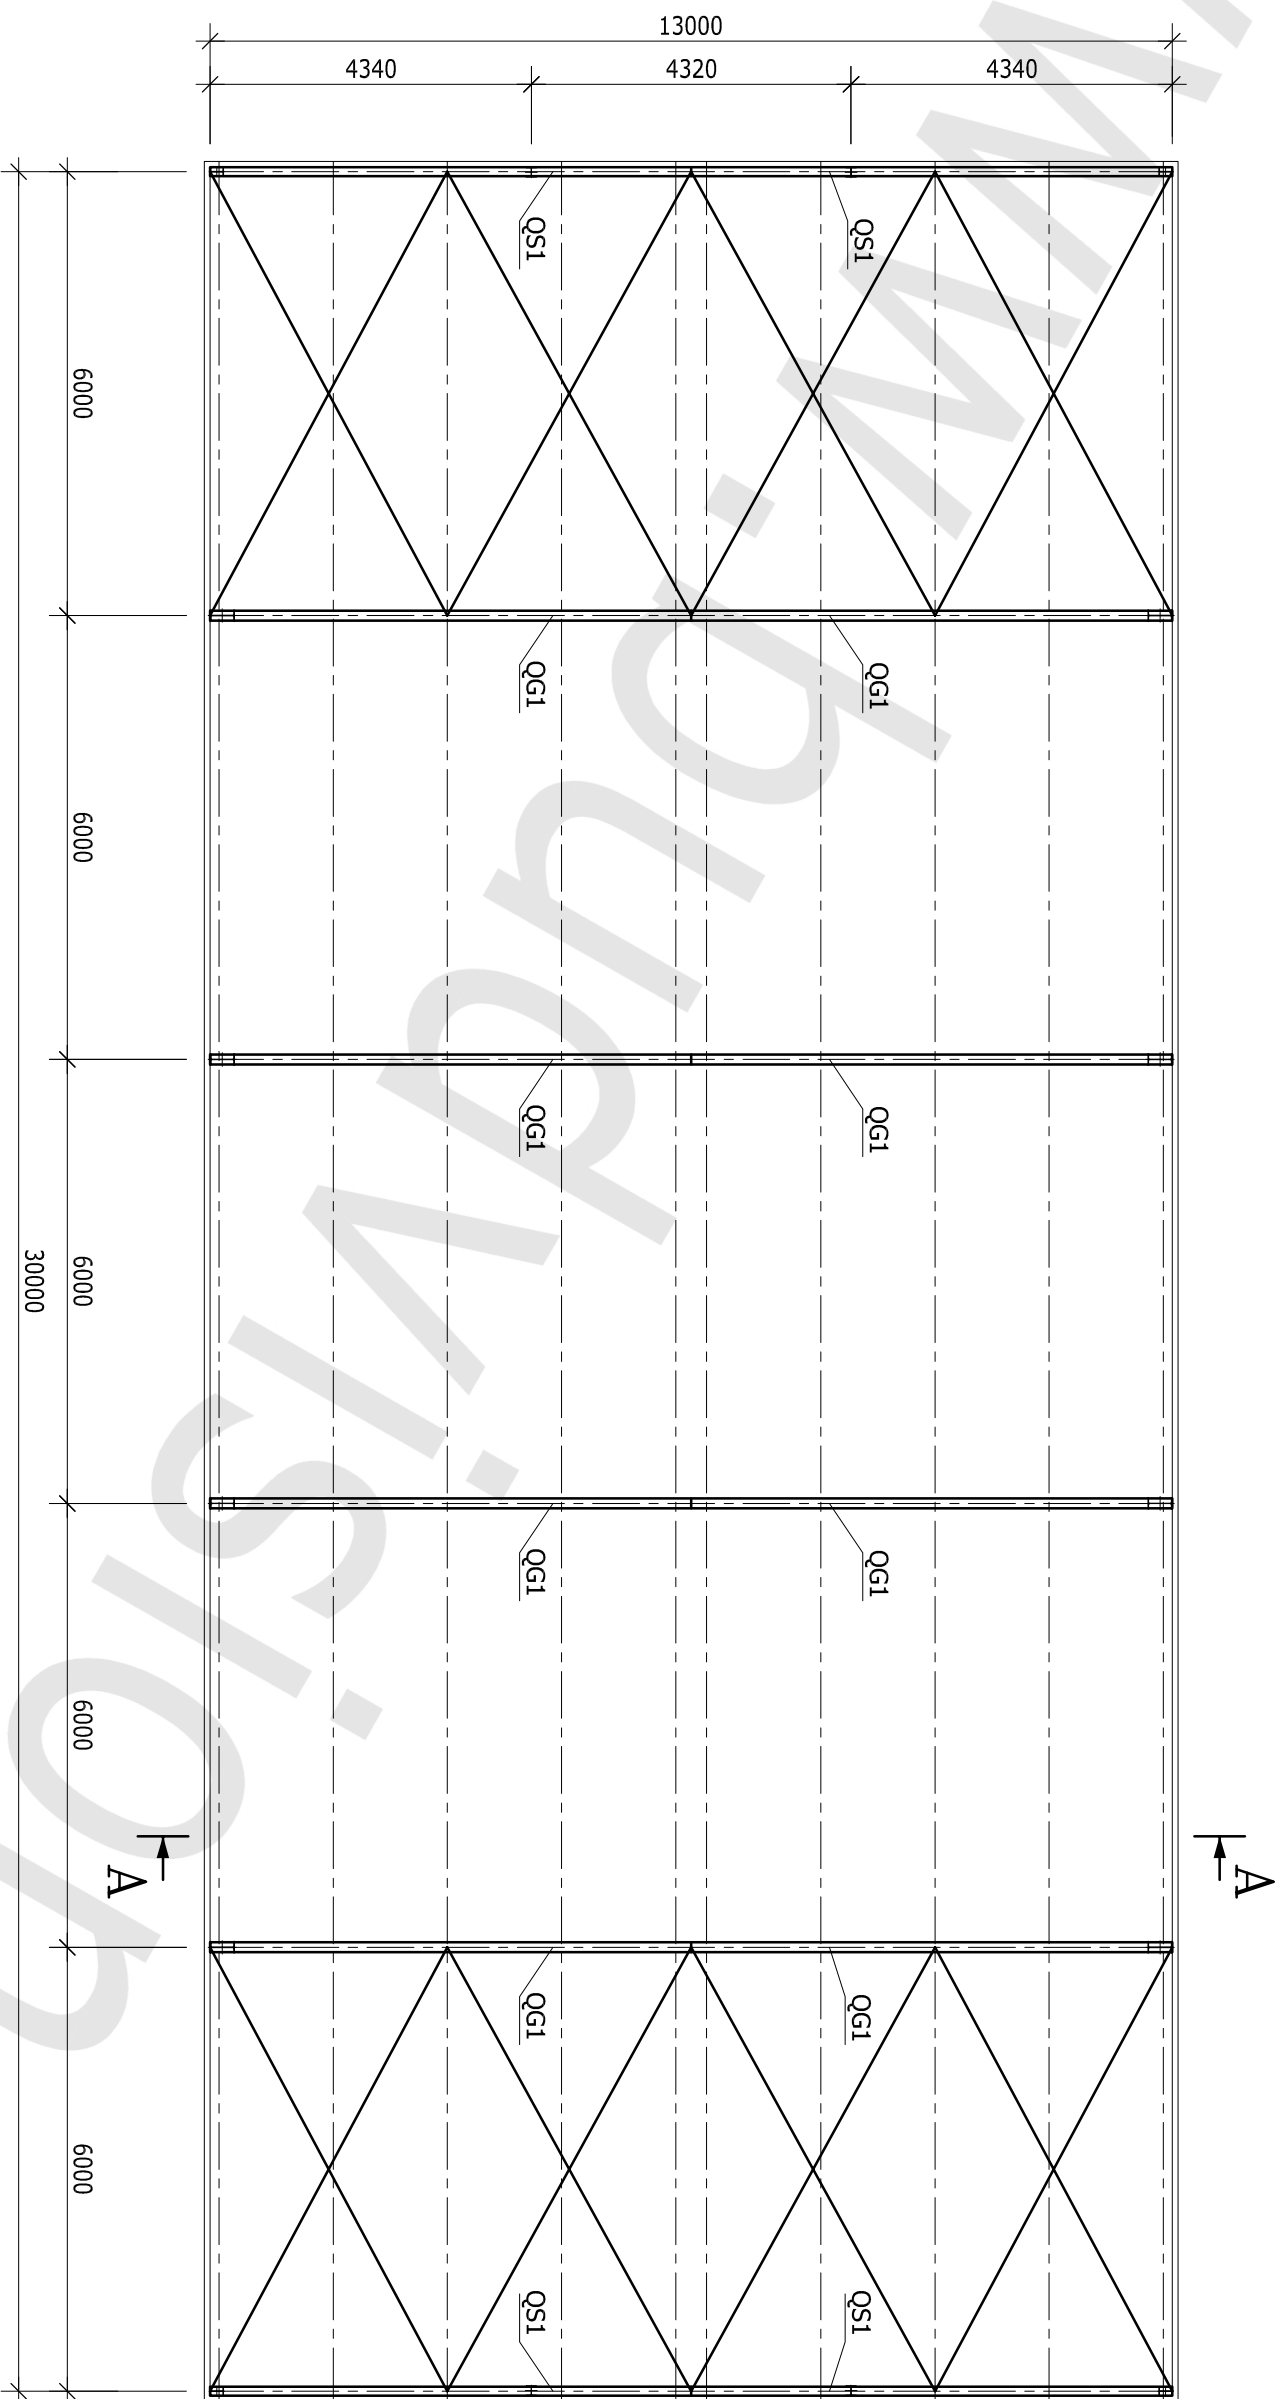

RZUT PRZYZIEMIEMIA

SKALA 1:100

HALA 13,0x30,0x5,65 m

LEGENDA:

- XG1 - SŁUP GŁÓWNY
- XS1 - SŁUP SZCZYTOWY
- XS2 - SŁUP SZCZYTOWY

RZUT DACHU
SKALA 1:100

HALA 13,0x30,0x5,65 m

LEGENDA:

QG1 - RYGIEL GŁÓWNY

QS1 - RYGIEL SZCZYTOWY