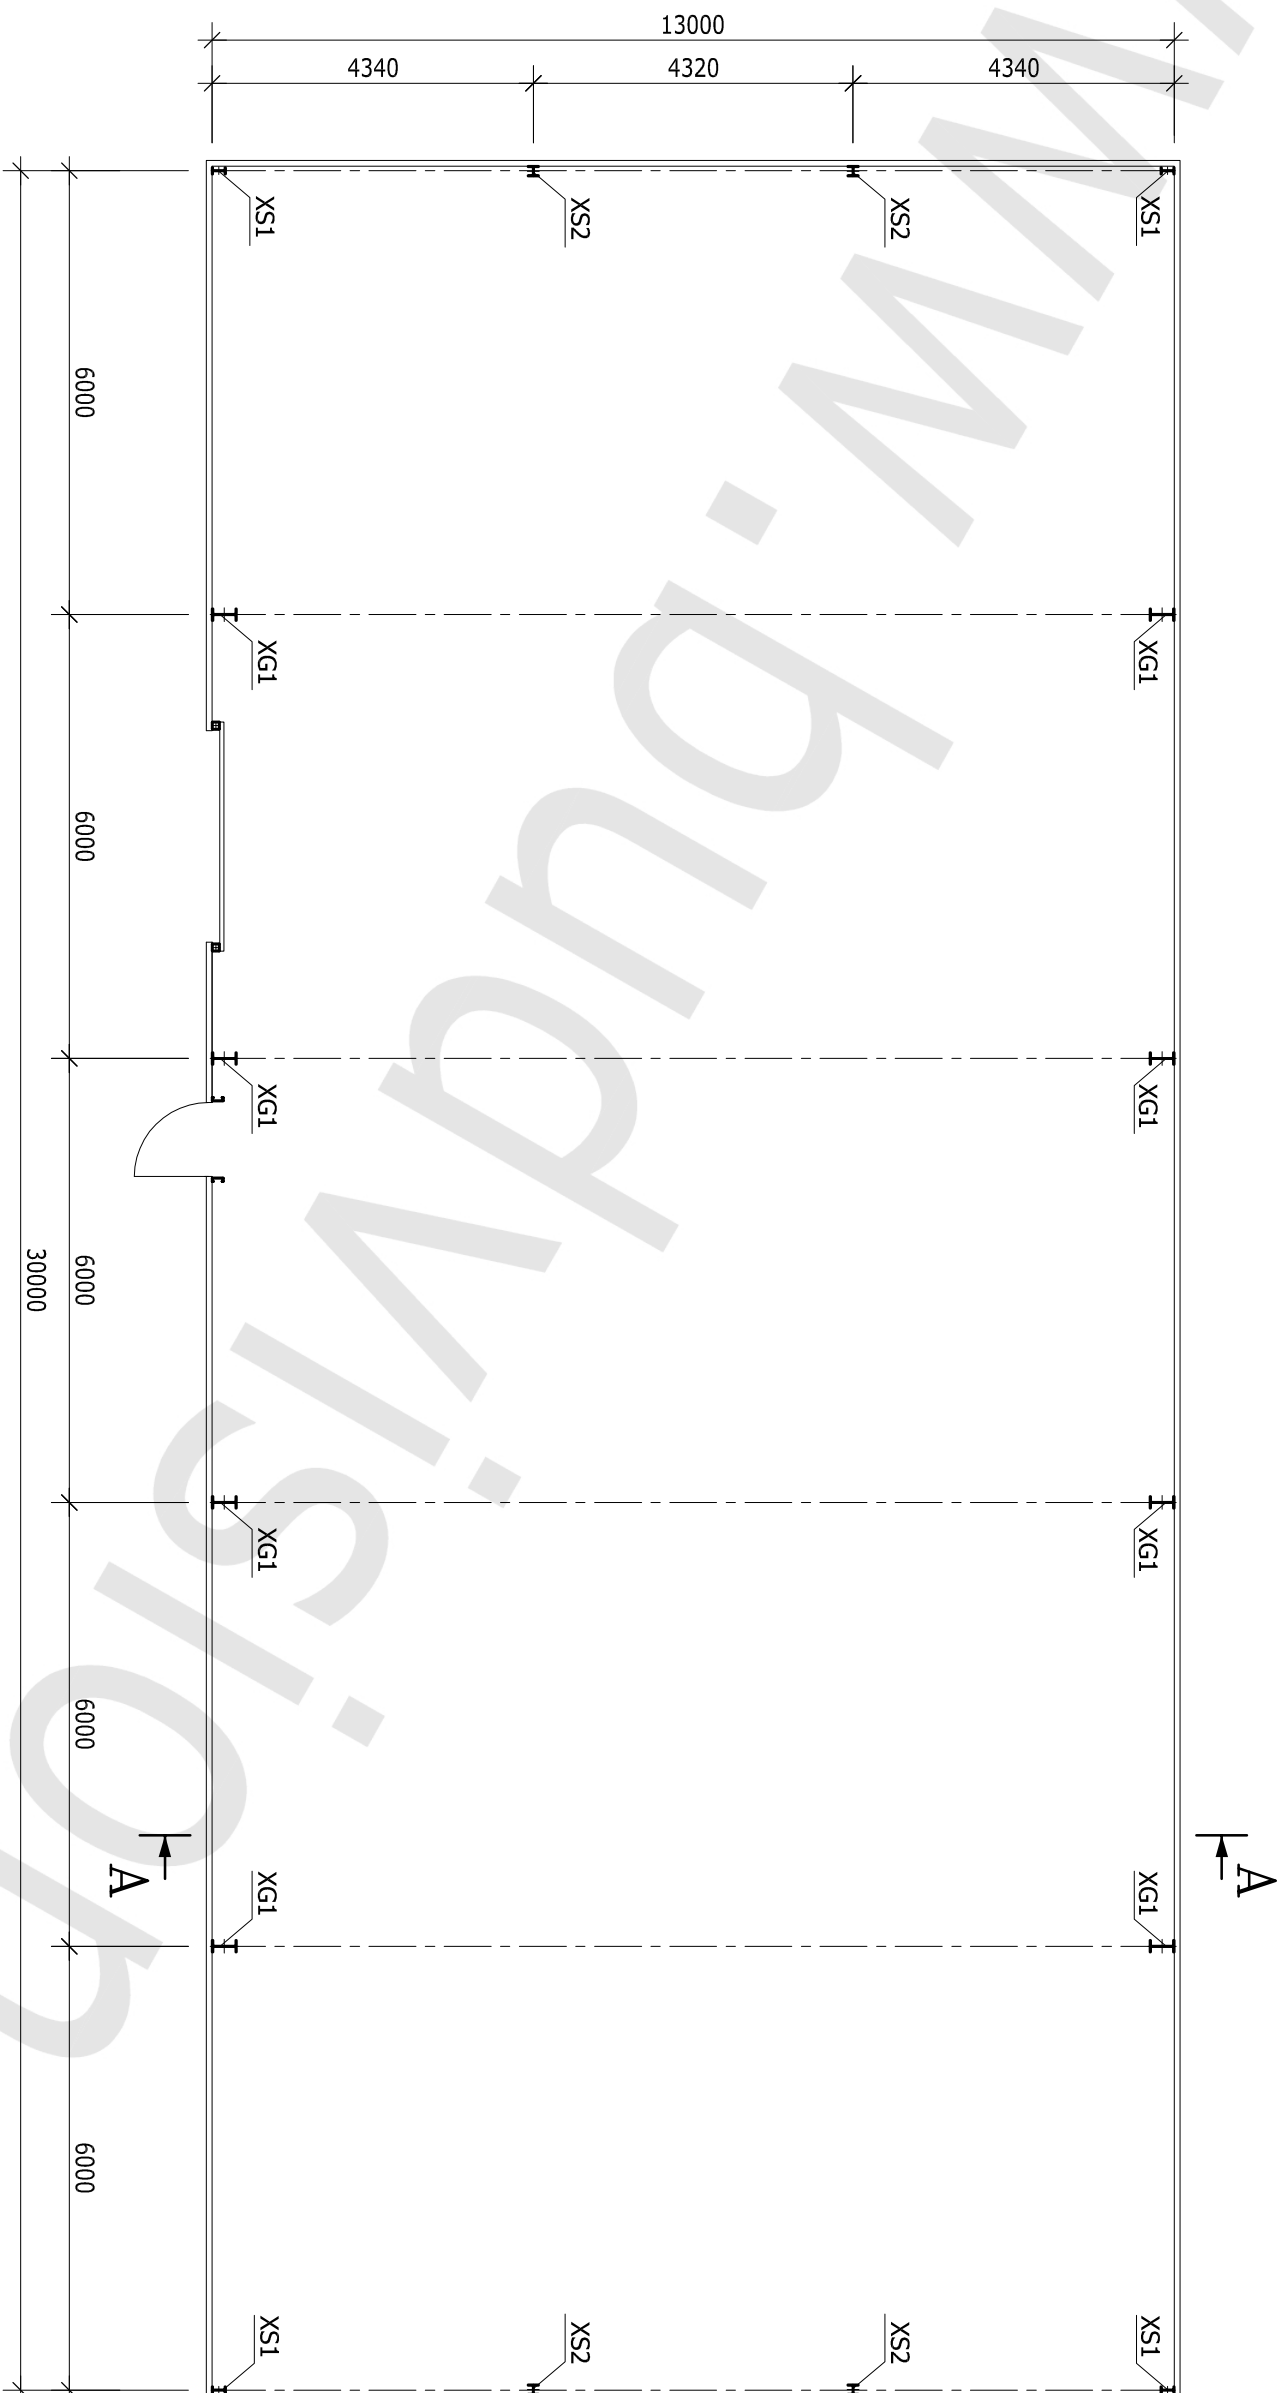

RZUT PRZYZIEMIEMIA

SKALA 1:100

HALA 13,0x30,0x5,65 m

LEGENDA:

- XG1 - SŁUP GŁÓWNY
- XS1 - SŁUP SZCZYTOWY
- XS2 - SŁUP SZCZYTOWY

RZUT DACHU
SKALA 1:100

HALA 13,0x30,0x5,65 m

LEGENDA:

QG1 - RYGIEL GŁÓWNY

QS1 - RYGIEL SZCZYTOWY