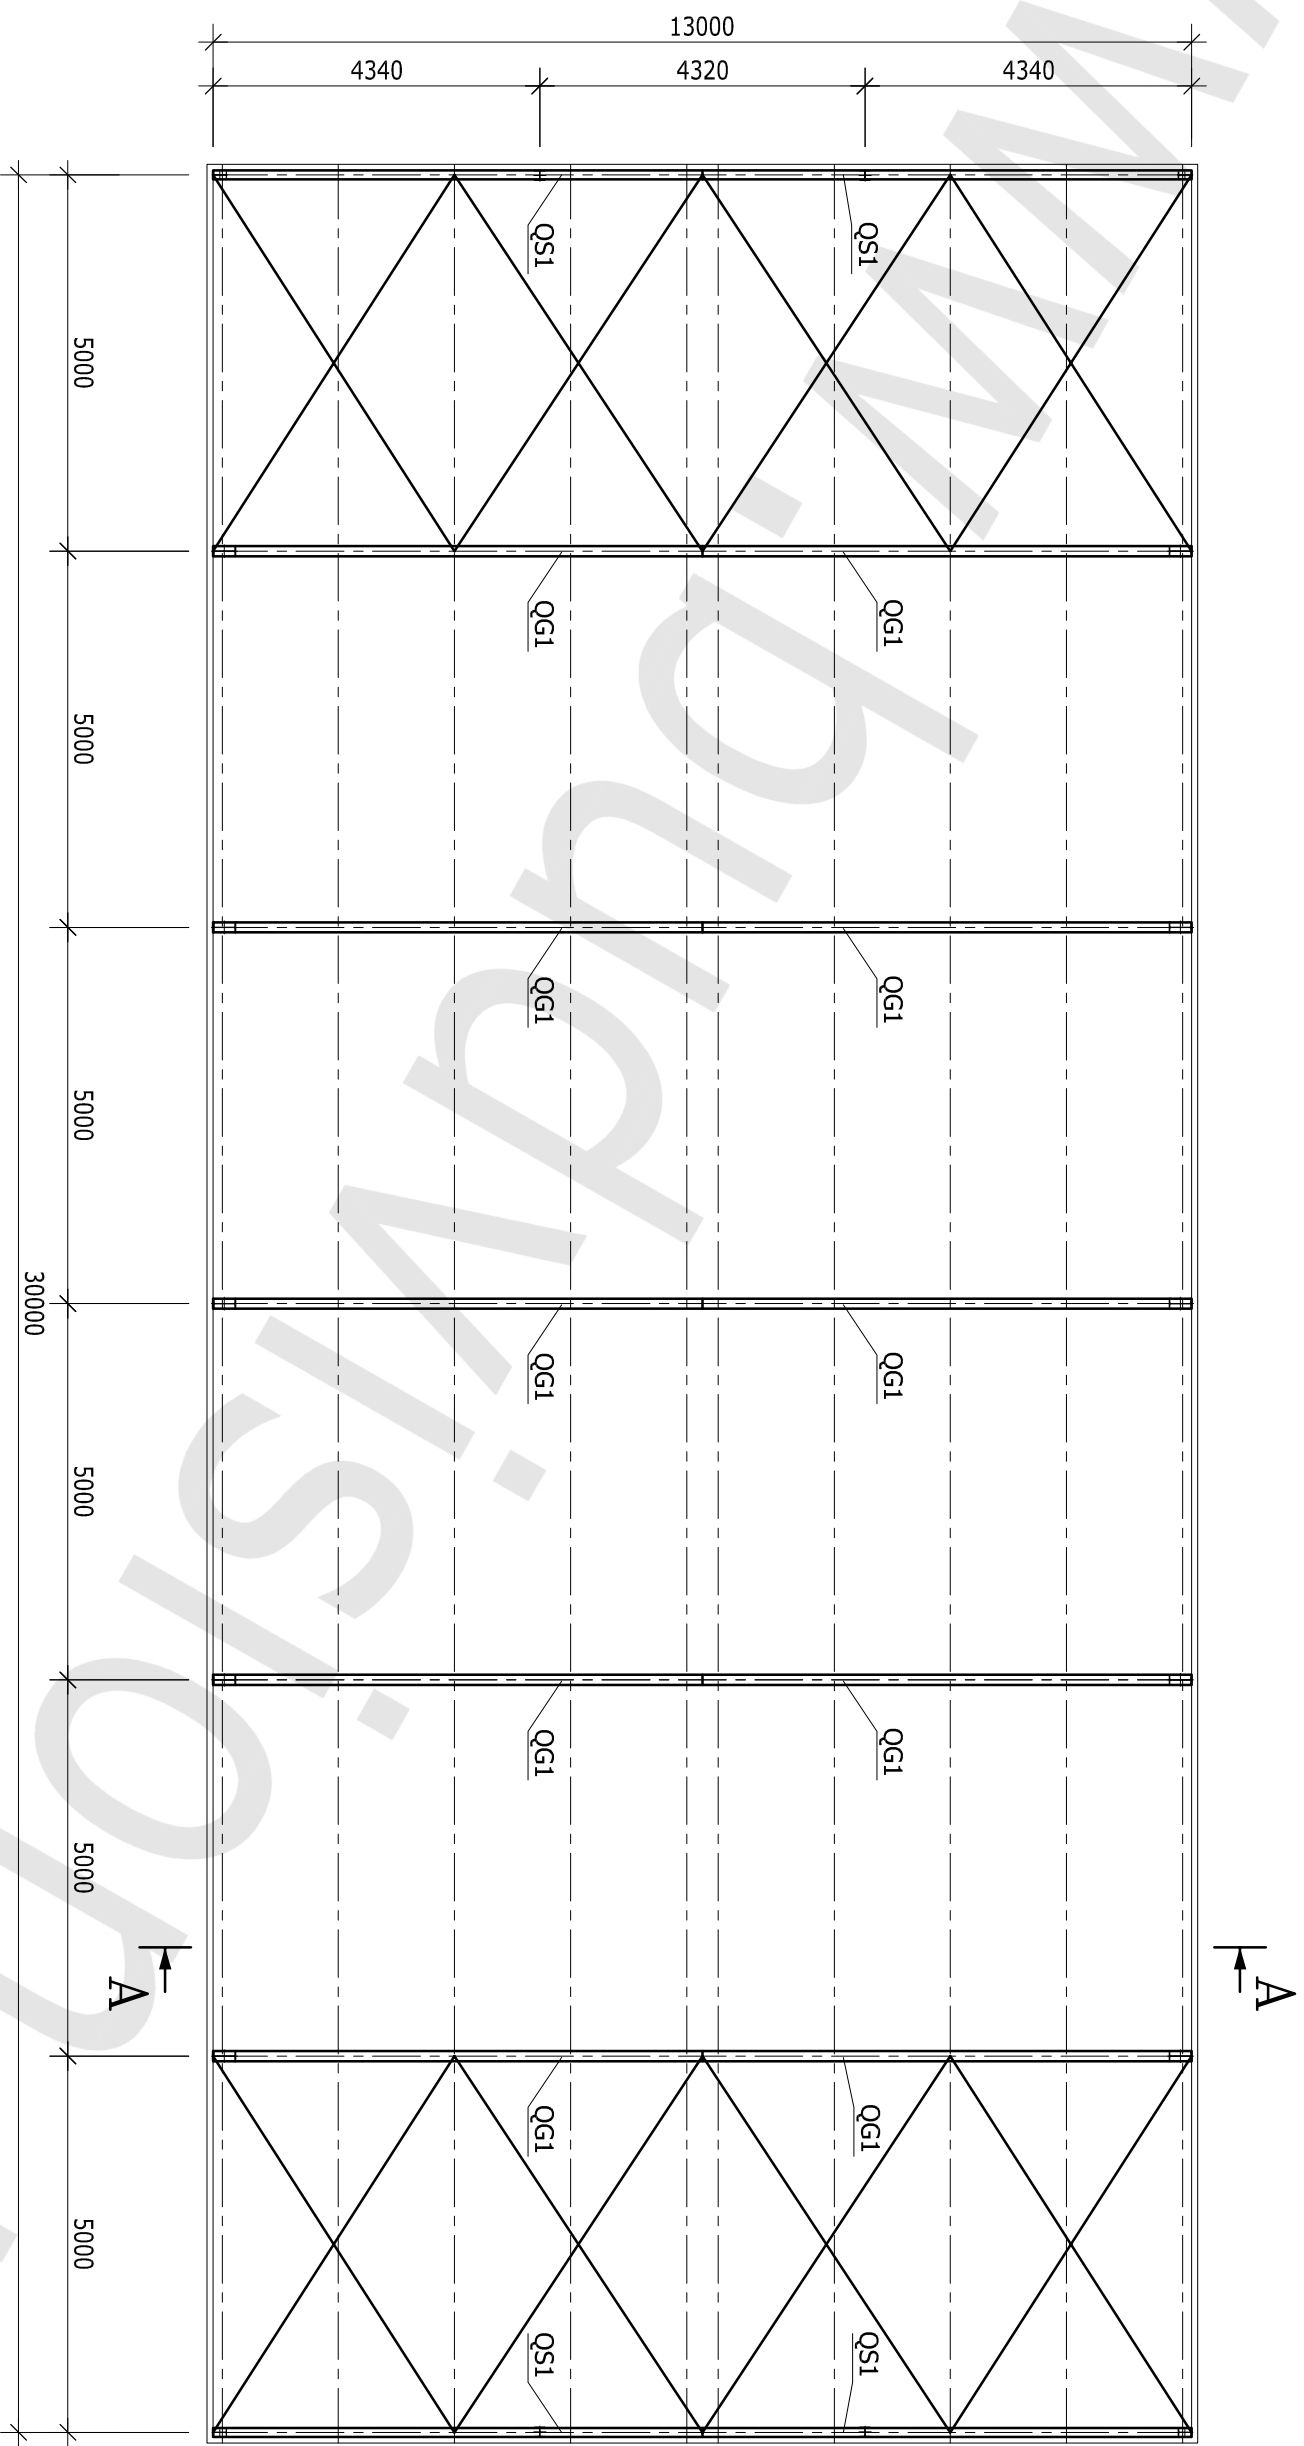

RZUT PRZYZIEMIEMIA

SKALA 1:100

HALA 13,0x30,0x5,65 m

LEGENDA:

- XG1 - SŁUP GŁÓWNY
- XS1 - SŁUP SZCZYTOWY
- XS2 - SŁUP SZCZYTOWY

RZUT DACHU
SKALA 1:100

HALA 13,0x30,0x5,65 m

LEGENDA:

- QGI - RYGIEL GŁÓWNY
- QS1 - RYGIEL SZCZYTOWY