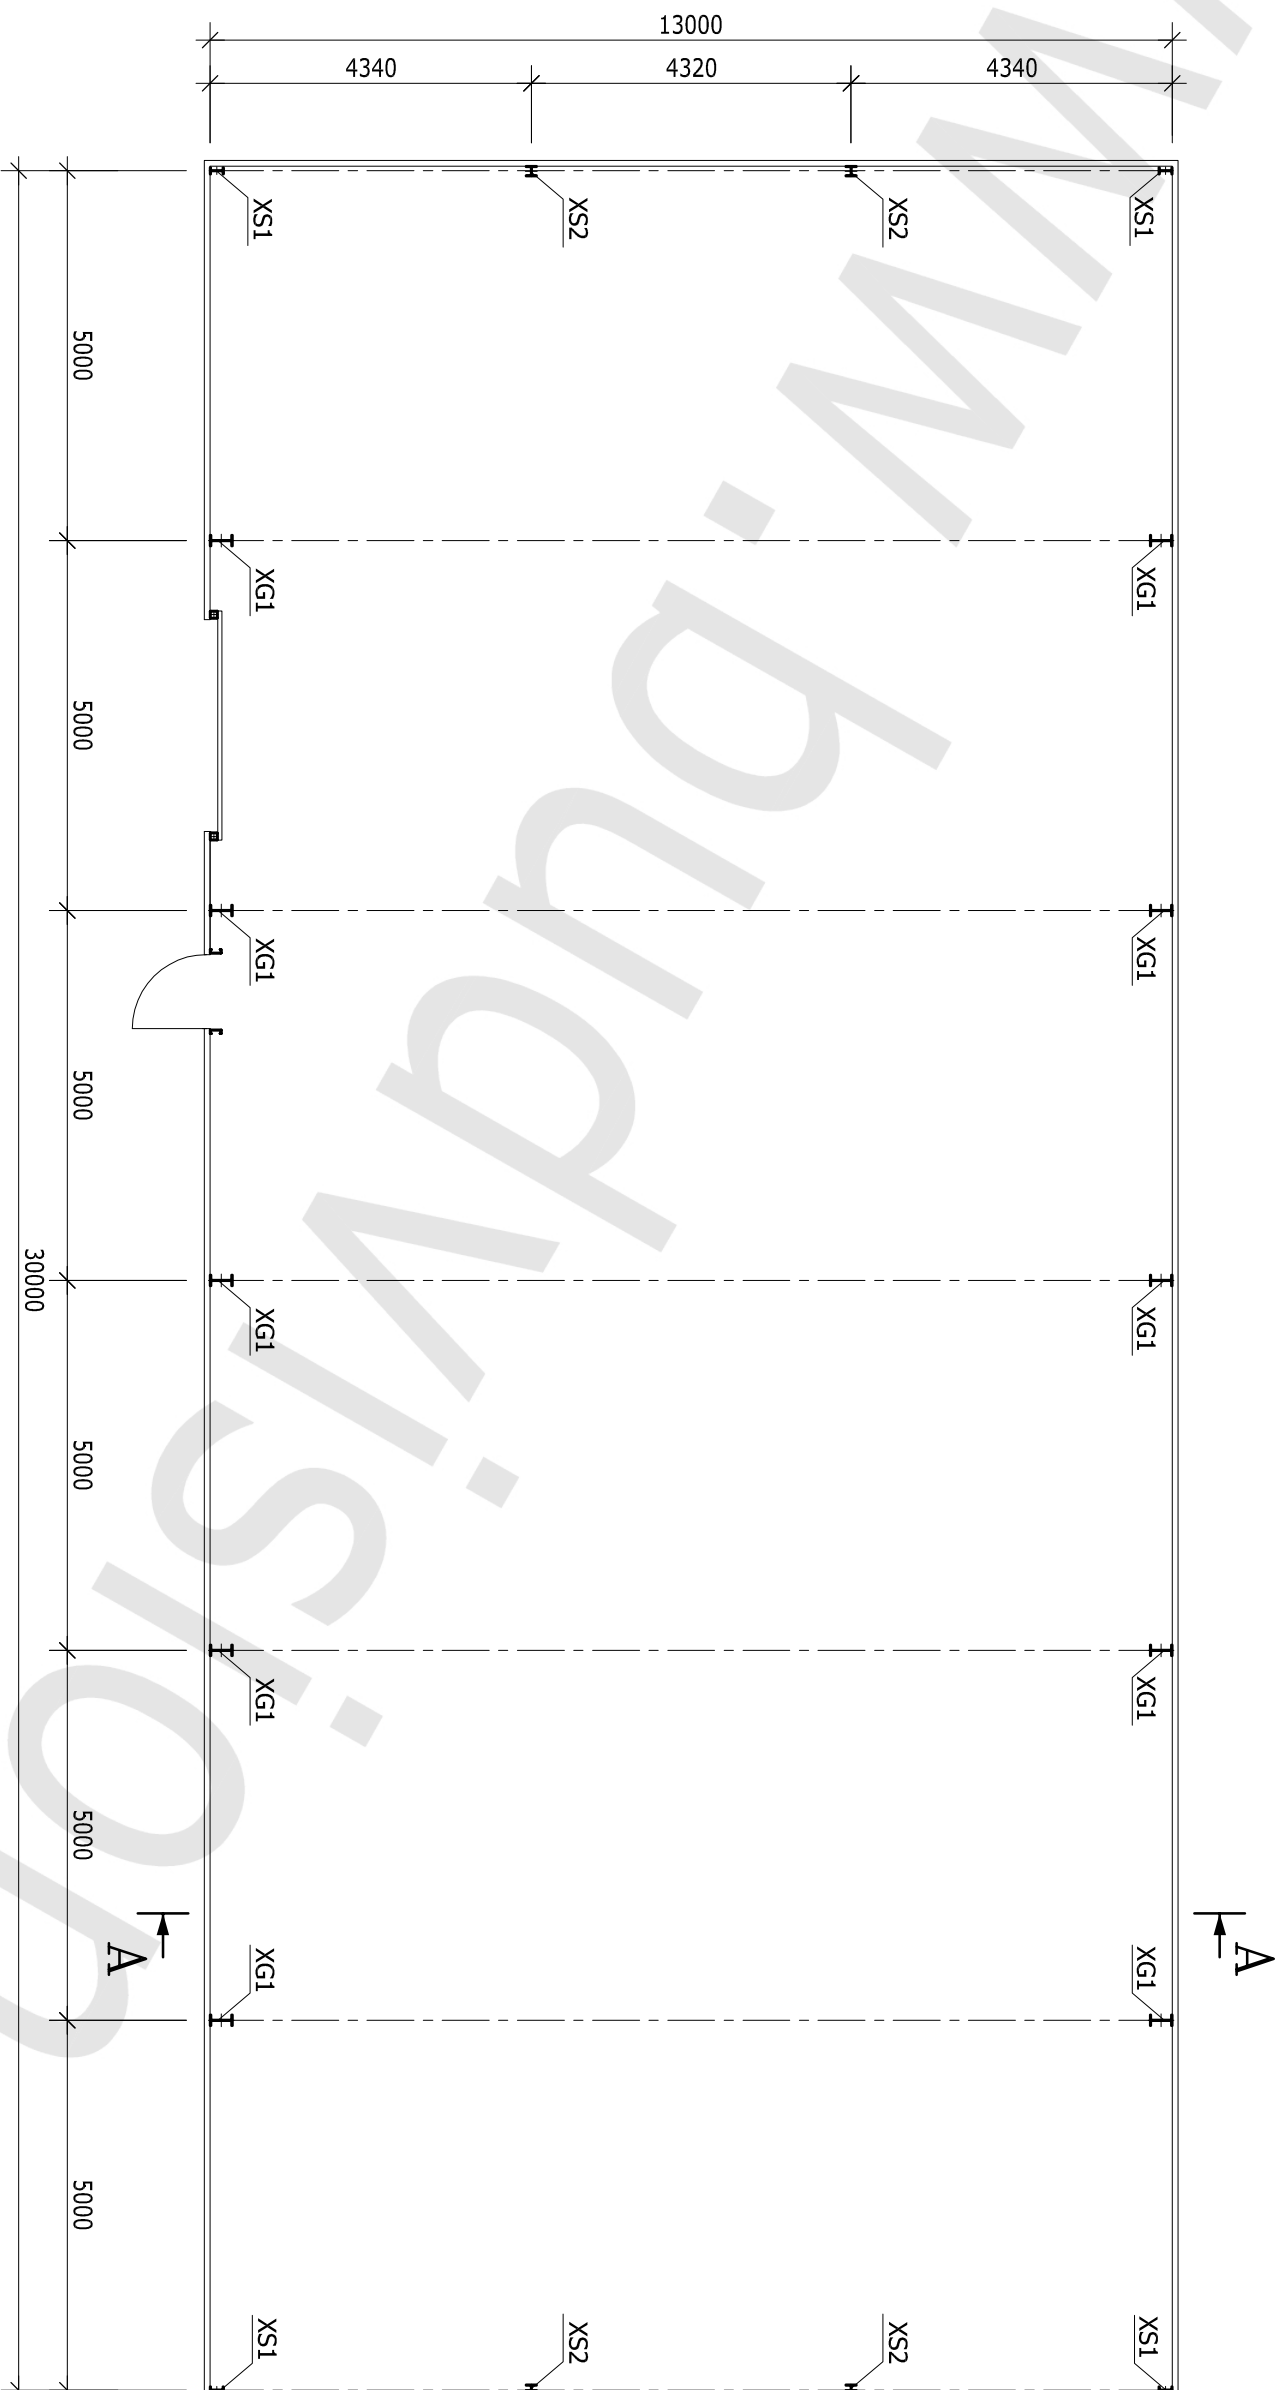

RZUT PRZYZIEMIEMIA

SKALA 1:100

HALA 13,0x30,0x5,65 m

LEGENDA:

- XG1 - SŁUP GŁÓWNY
- XS1 - SŁUP SZCZYTOWY
- XS2 - SŁUP SZCZYTOWY

RZUT DACHU
SKALA 1:100

HALA 13,0x30,0x5,65 m

LEGENDA: