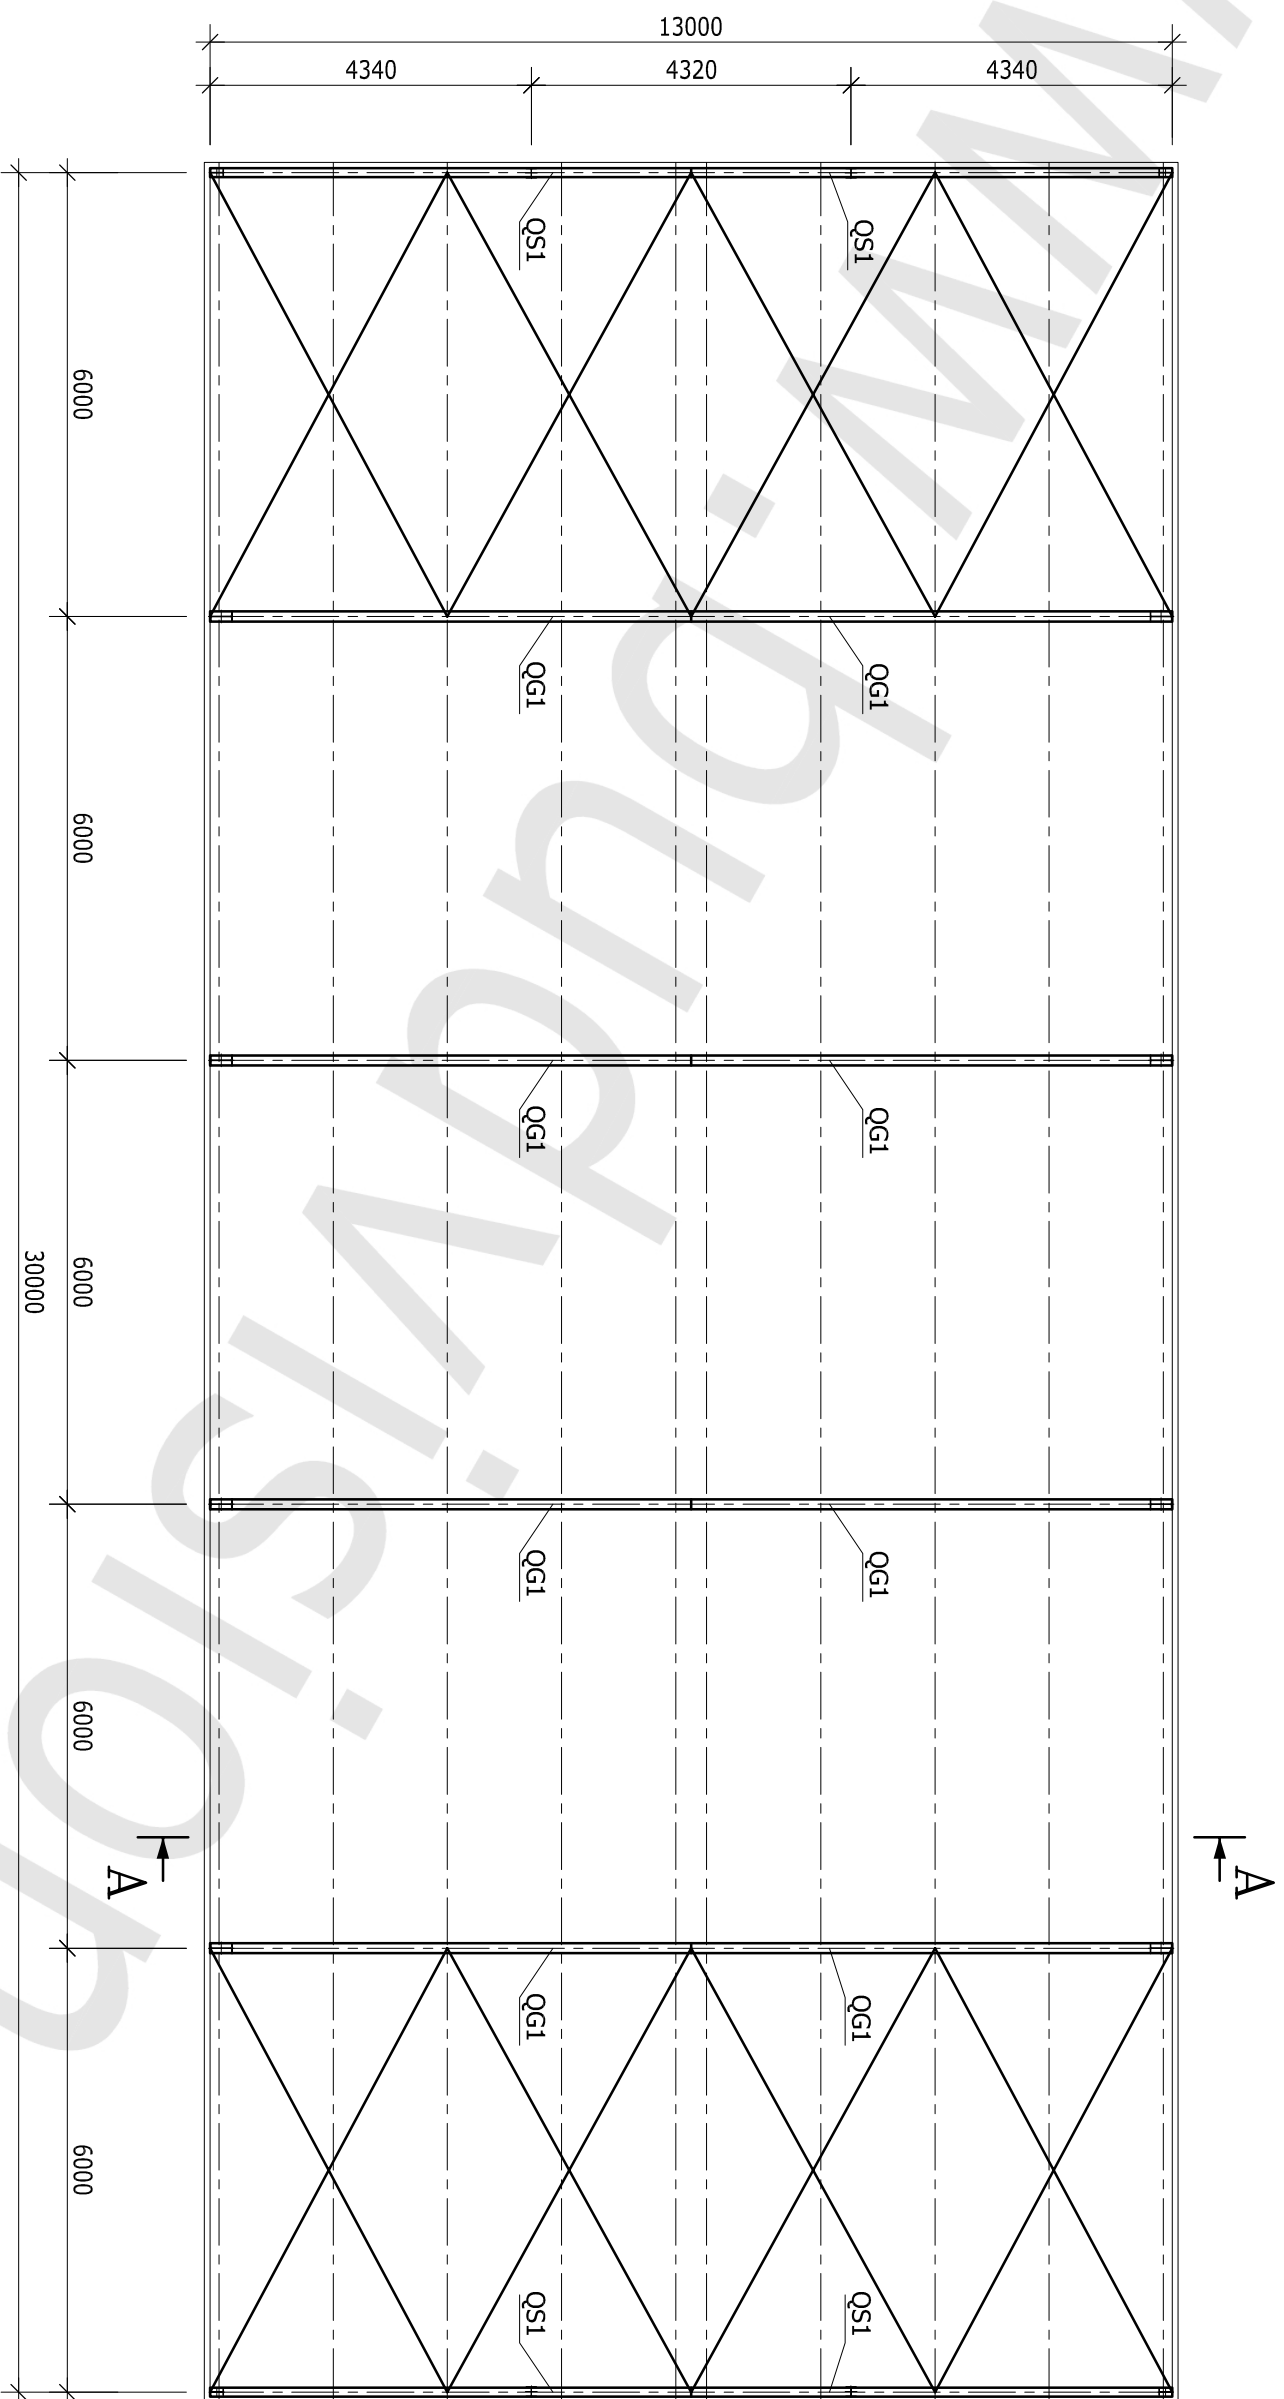

# RZUT PRZYZIEMIEMIA

SKALA 1:100

HALA 13,0x30,0x5,15 m

LEGENDA:

- XG1 - SŁUP GŁÓWNY
- XS1 - SŁUP SZCZYTOWY
- XS2 - SŁUP SZCZYTOWY

**RZUT DACHU**  
SKALA 1:100

HALA 13,0x30,0x5,15 m

LEGENDA:

QG1 - RYGIEL GŁÓWNY

QS1 - RYGIEL SZCZYTOWY