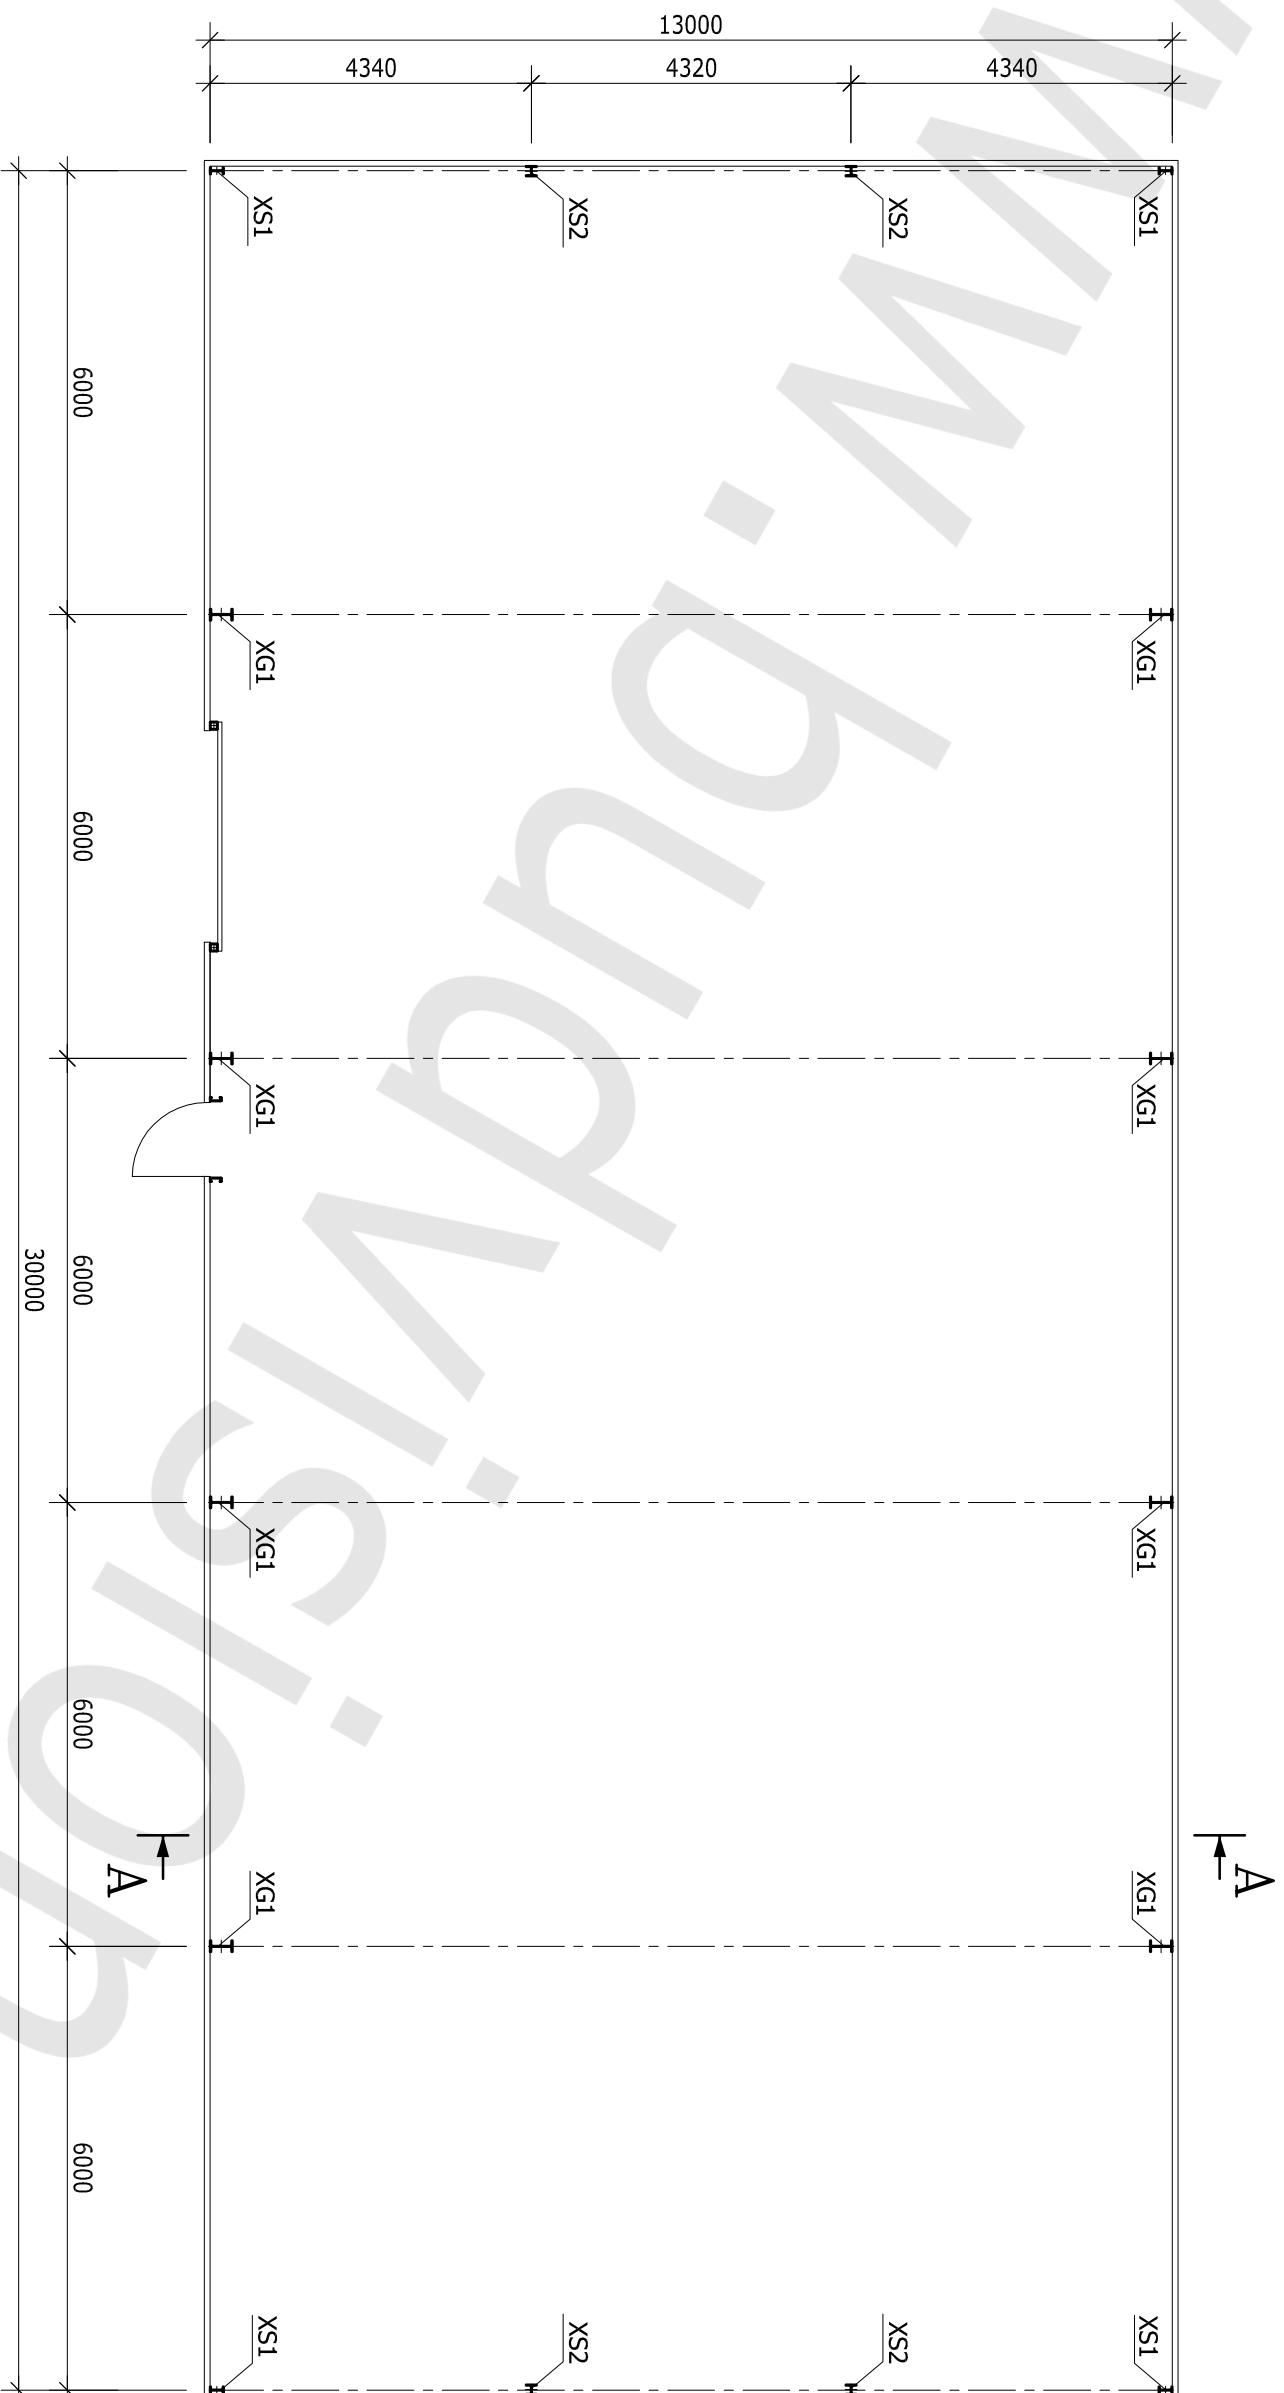

# RZUT PRZYZIEMIEMIA

SKALA 1:100

HALA 13,0x30,0x5,15 m

LEGENDA:

- XG1 - SŁUP GŁÓWNY
- XS1 - SŁUP SZCZYTOWY
- XS2 - SŁUP SZCZYTOWY

**RZUT DACHU**  
SKALA 1:100

HALA 13,0x30,0x5,15 m

LEGENDA:

QG1 - RYGIEL GŁÓWNY

QS1 - RYGIEL SZCZYTOWY