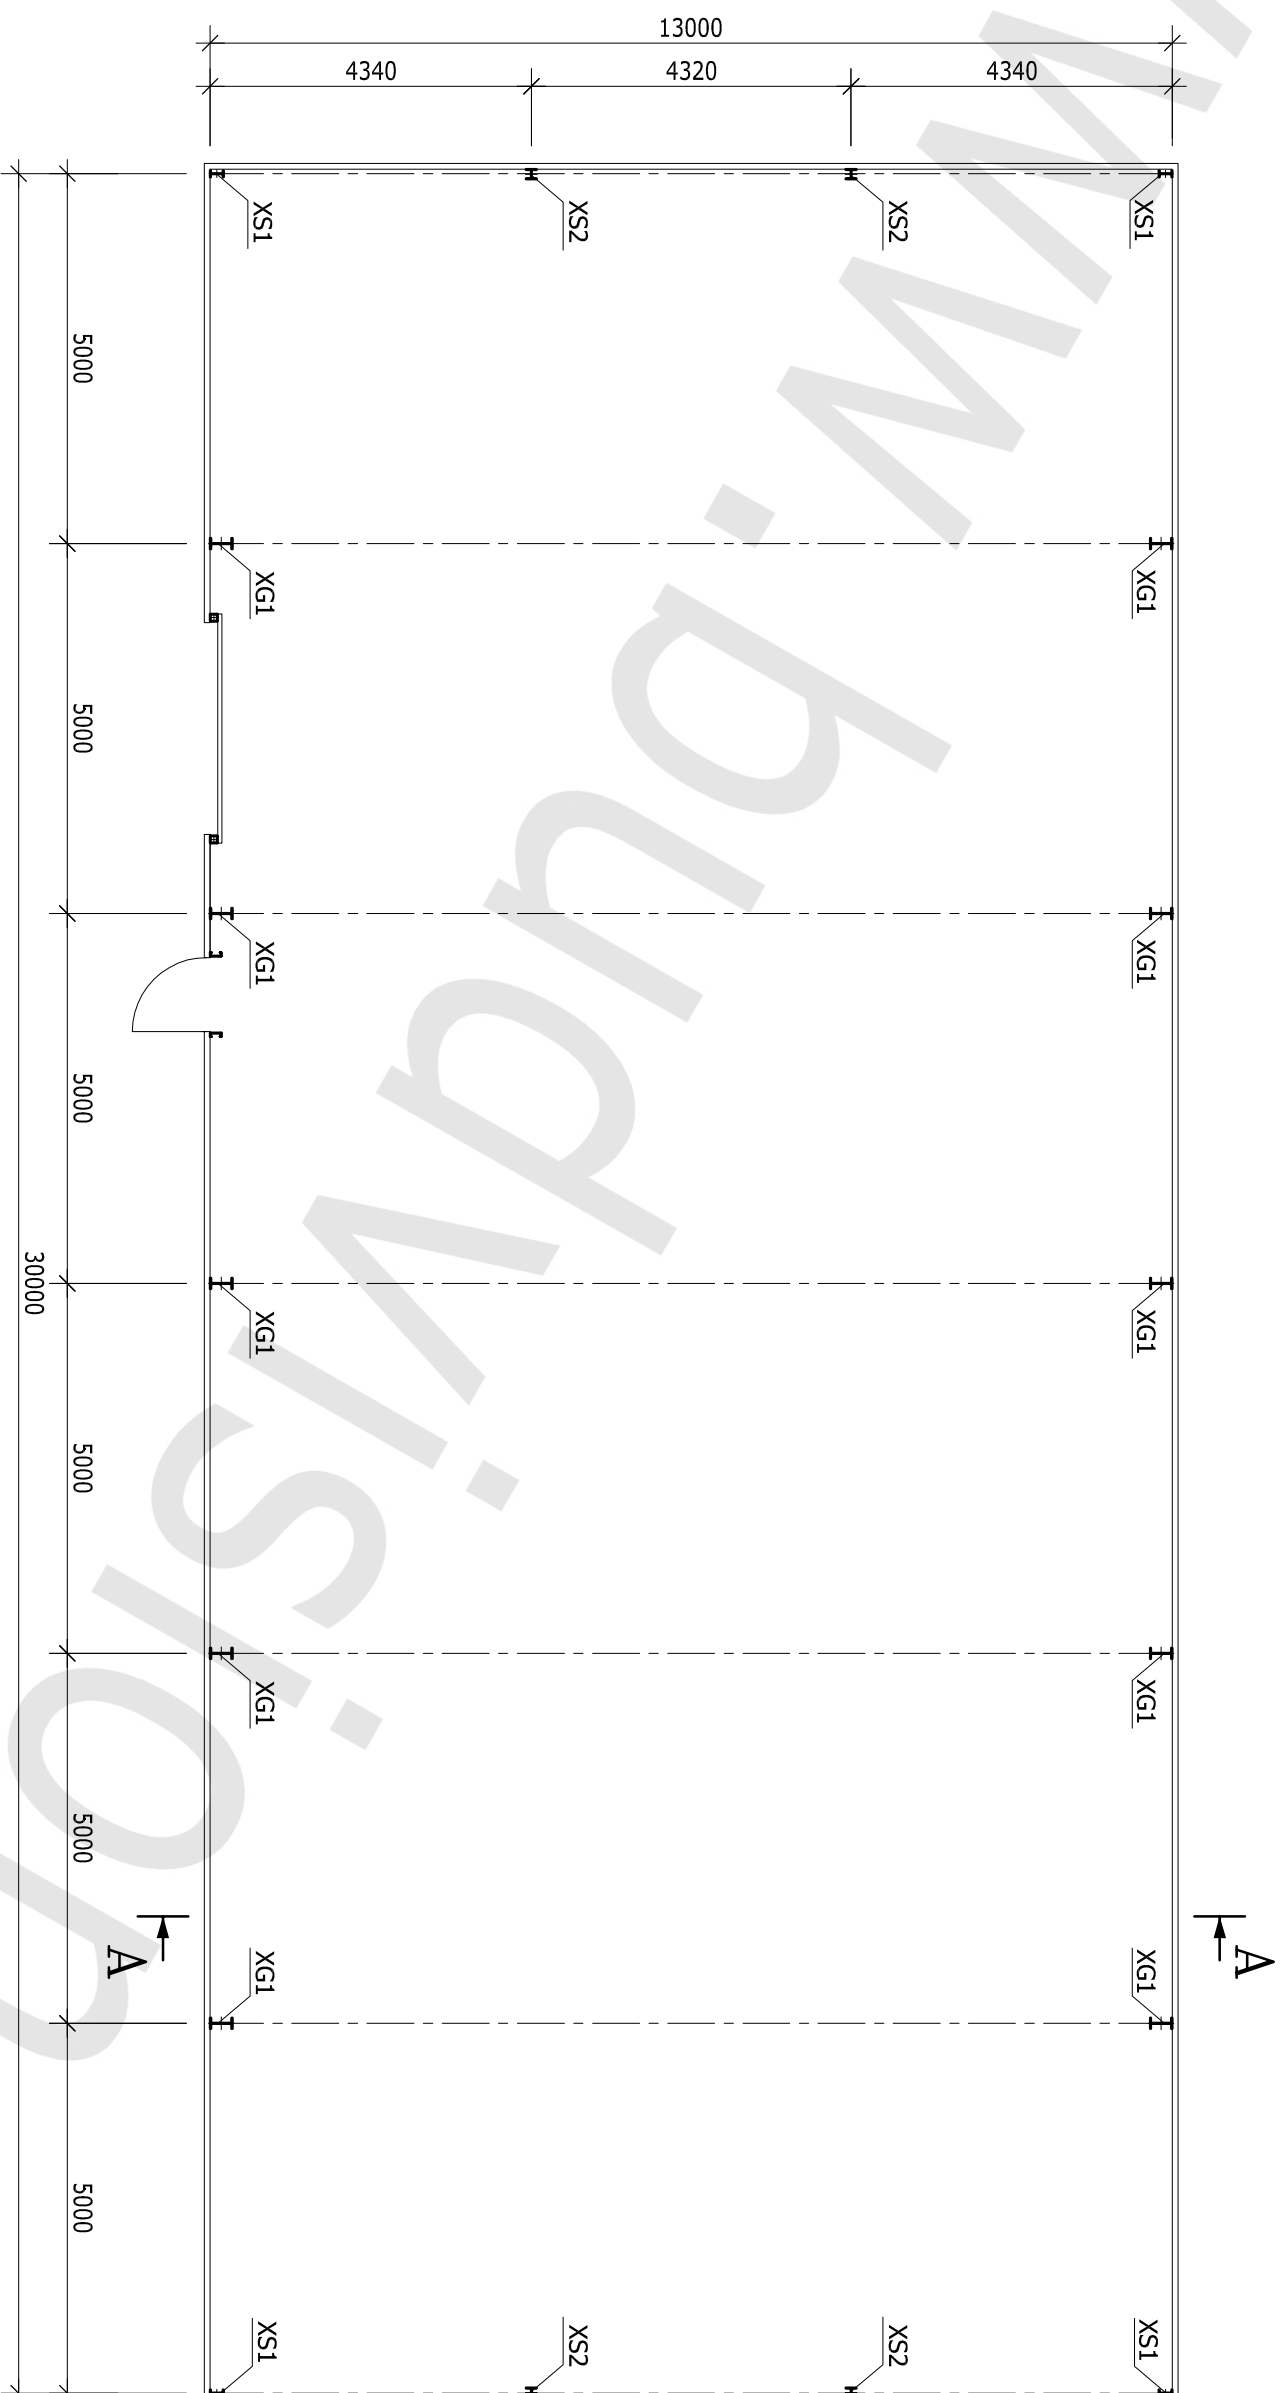

RZUT PRZYZIEMIEMIA

SKALA 1:100

HALA 13,0x30,0x5,15 m

LEGENDA:

- XG1 - SŁUP GŁÓWNY
- XS1 - SŁUP SZCZYTOWY
- XS2 - SŁUP SZCZYTOWY

RZUT DACHU
SKALA 1:100

HALA 13,0x30,0x5,15 m

LEGENDA: