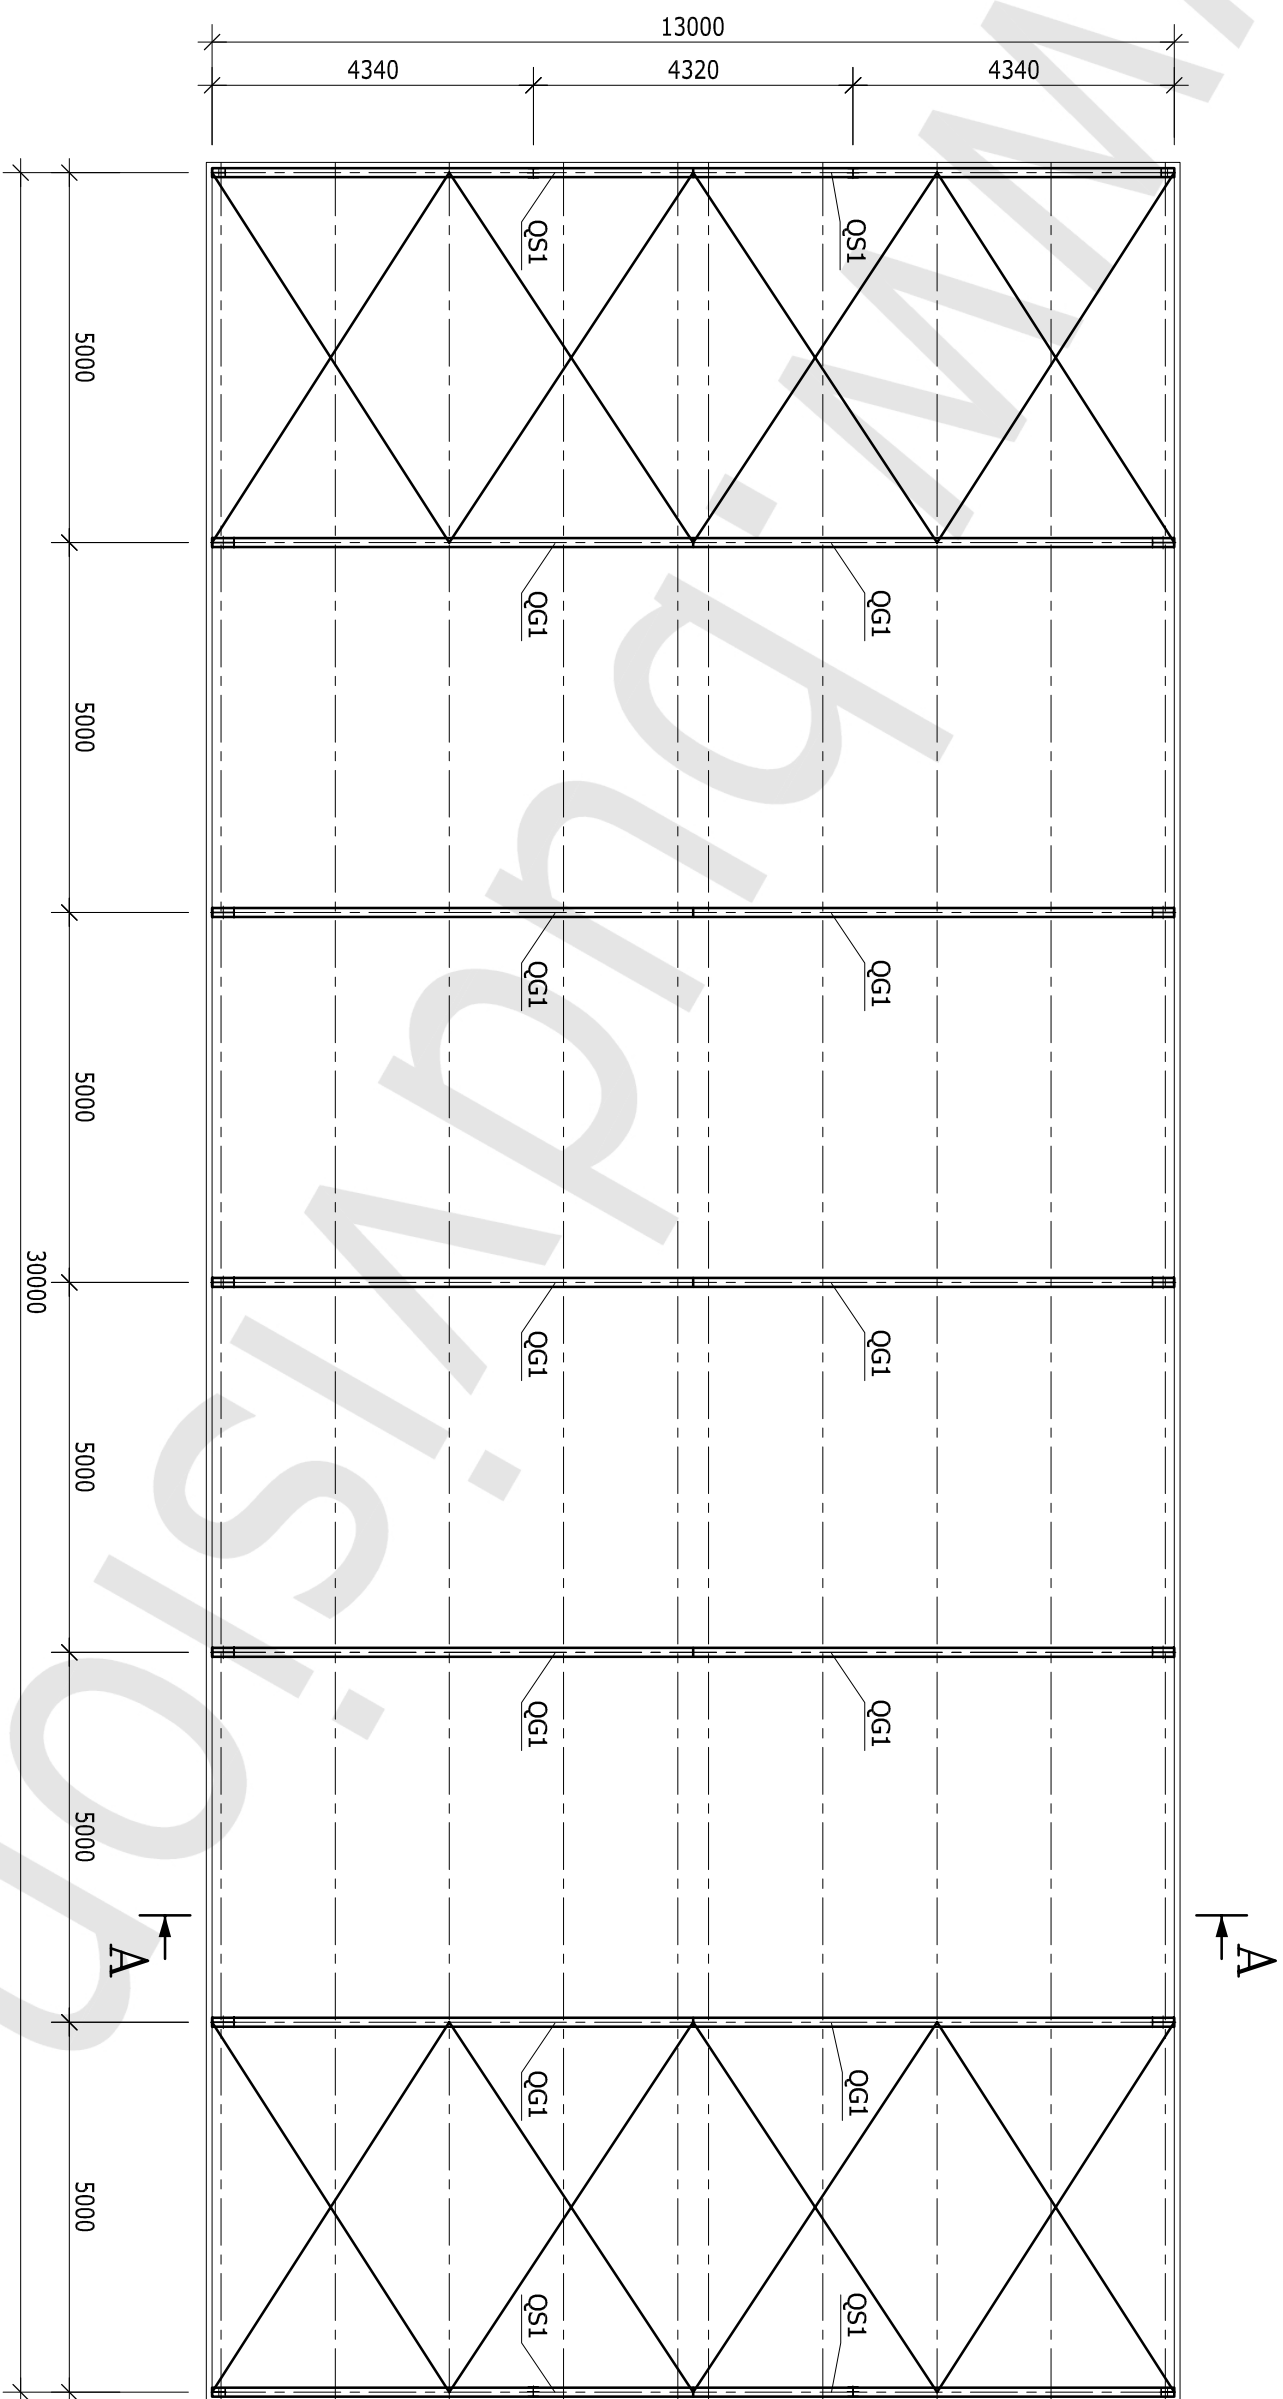

RZUT PRZYZIEMIEMIA

SKALA 1:100

HALA 13,0x30,0x5,15 m

LEGENDA:

- XG1 - SŁUP GŁÓWNY
- XS1 - SŁUP SZCZYTOWY
- XS2 - SŁUP SZCZYTOWY

RZUT DACHU
SKALA 1:100

HALA 13,0x30,0x5,15 m

LEGENDA:

QG1 - RYGIEL GŁÓWNY

QS1 - RYGIEL SZCZYTOWY